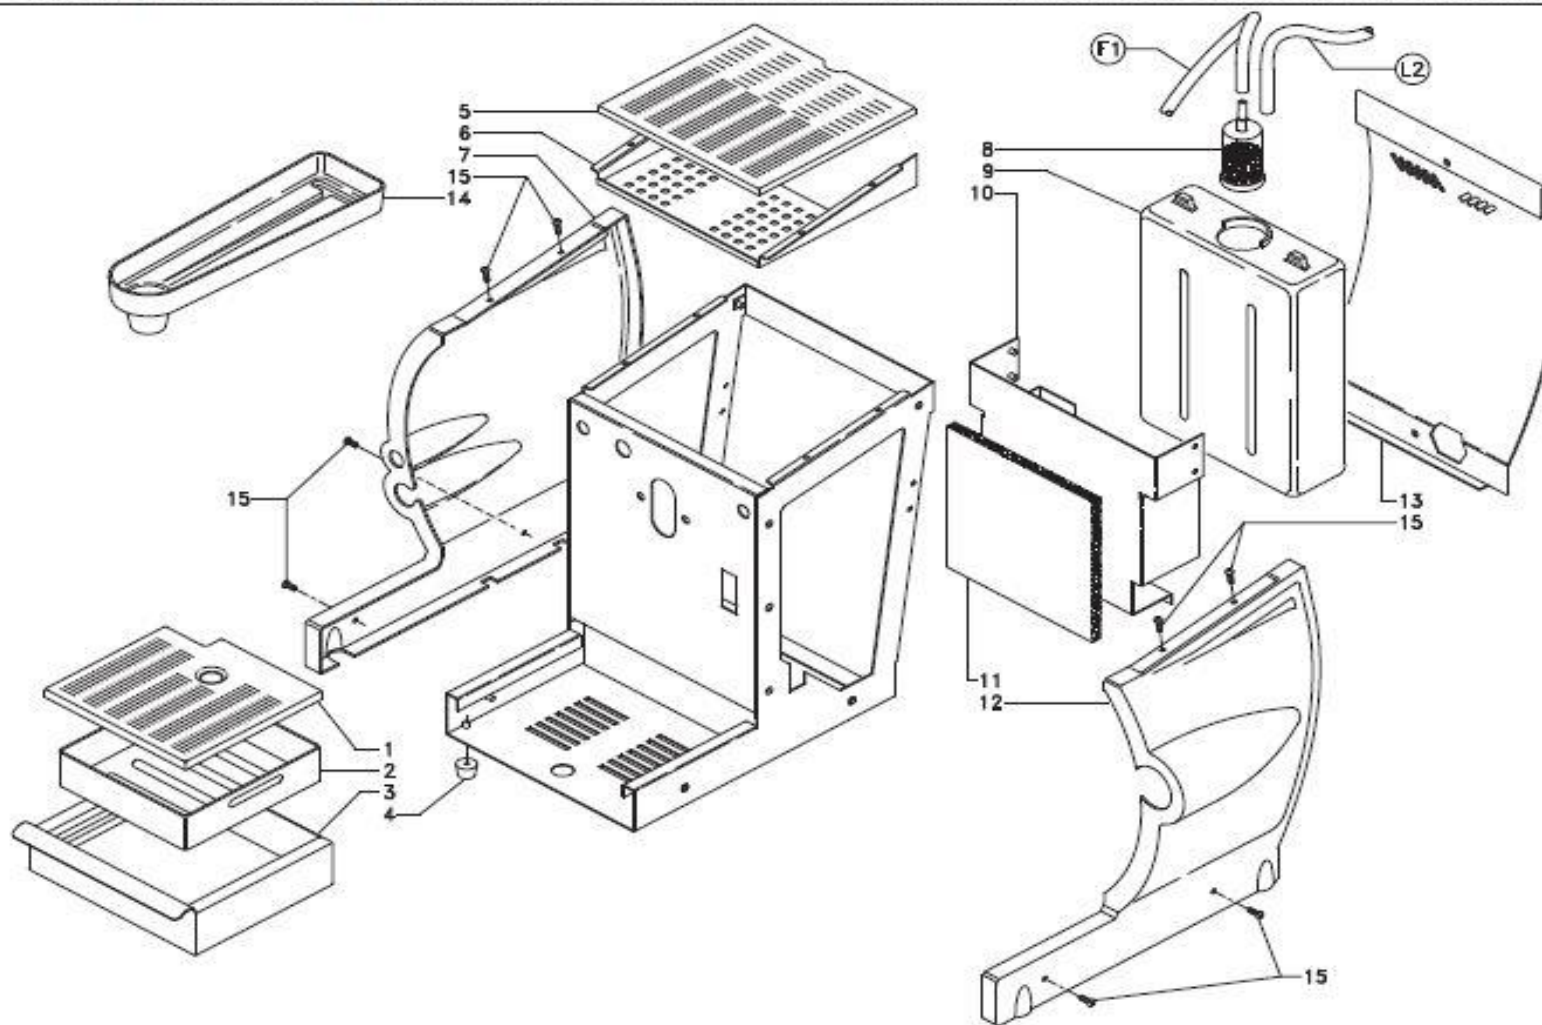

CUADRA

TAB.04 - TELAIO/COMPONENTI ESTERNI/SERBATOIO ACQUA / CHASSIS/COMPONENTS/WATER TANK /
CHÂSSIS/COMPOSANTS EXTÉRIEURS/RÉSERVOIR D'EAU / RAHMEN/EXTERNE KOMPONENTEN/WASSERBEHÄLTER

FRAMEWORK

1	GRIGLIA SOTTOGRUPPO A006	GRILLE SUBASSEMBLY A006	NE073018
1	GRIGLIA SOTTOGRUPPO A007	GRILLE SUBASSEMBLY A007	NE073017
2	VASCA RACCOGLI GOCCE A006	DRIP TRAY A006	NE076004
3	VASCA ESTRAIBILE A007	REMOVABLE TRAY A007	NE071013
3	VASCA ESTRAIBILE A006	REMOVABLE TRAY A006	NE071012
4	PIEDINI	FEET	NE087001
5	GRIGLIA SCALDA TAZZE	CUP WARMER GRILLE	NE072010
6	VASCA SCALDA TAZZE	CUP WARMER TRAY	NE109557
7	FIANCO SINISTRO	LEFT SIDE PANEL	COLOR
8	ADDOLCITORE	WATER SOFTENER	NE076005
9	SERBATOIO	TANK	NE076006
10	PORTA SERBATOIO	TANK SUPPORT	NE079018
11	PANNELLO ISOLANTE	INSULATING PANEL	NE038002
12	FIANCO DESTRO	RIGHT SIDE PANEL	COLOR
13	SCHIENA	BACK PANEL	NE109556
14	IMBUTO	FUNNEL TRAY	NE076003
15	VITI	SCREWS	NE058004