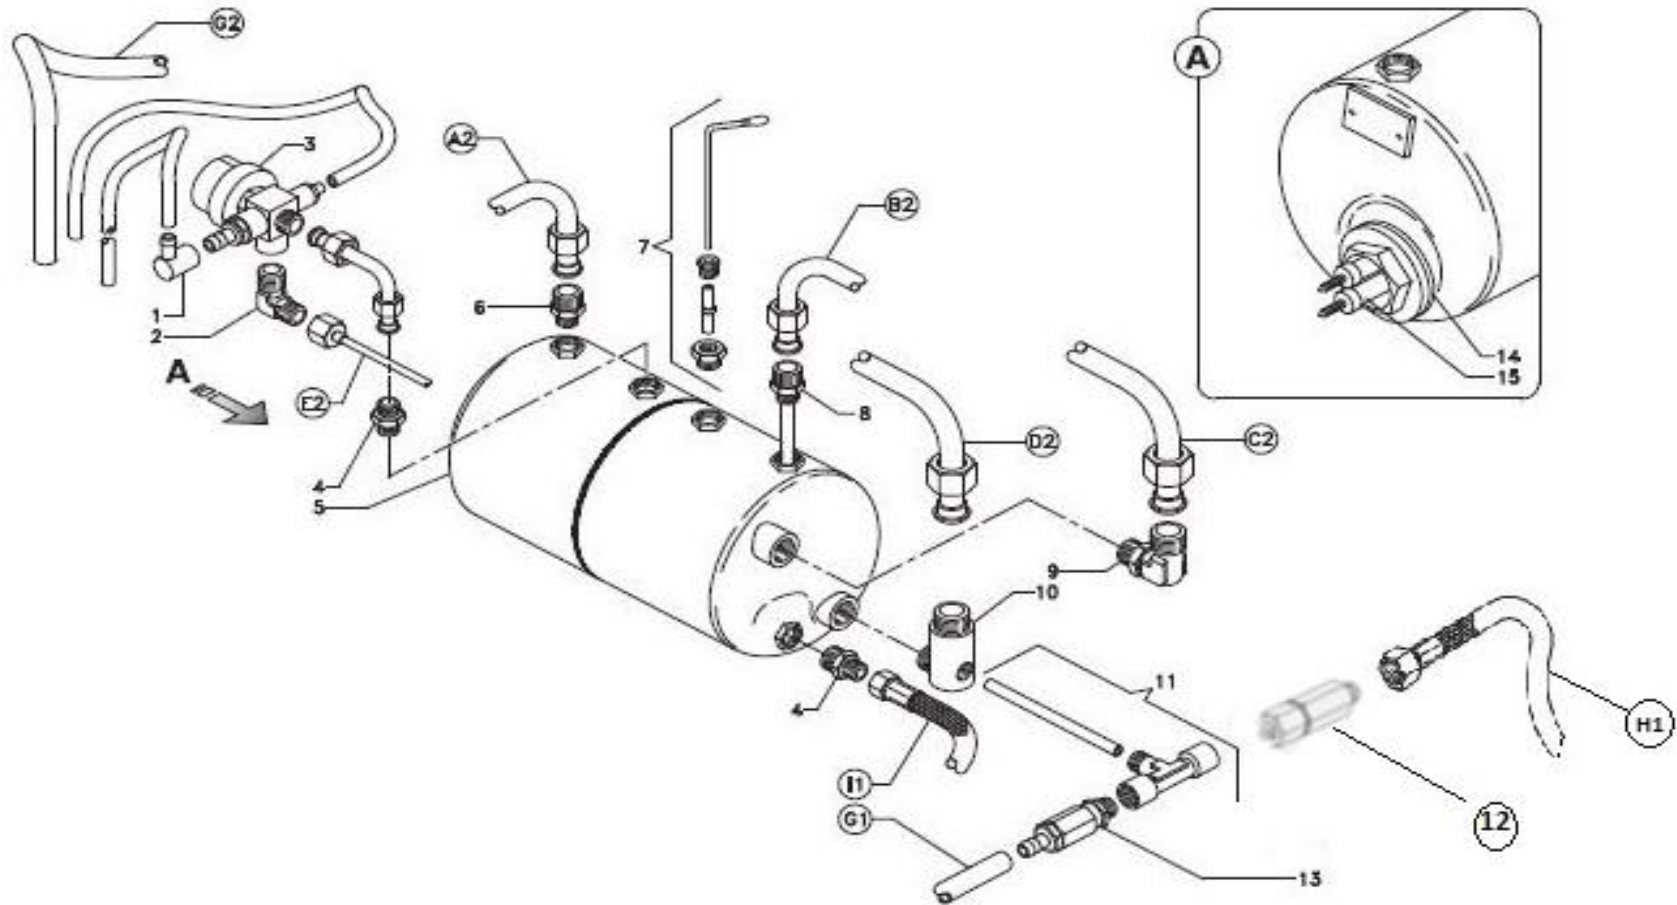

# CUADRA

TAB.03 - MANOMETRO/INTERRUPTORE/SPIA / PRESSURE GAUGE/SWITCH/LED /  
MANOMÈTRE/INTERRUPTEUR/VOYANT / DRUCKMESSER/SCHALTER/KONTROLLLEUCHTE

---

**PRESSURE GAUGE**

1-2	SPIA PIU' GEMMA VERDE	GREEN CONTROL LIGHT	NE008021
3	INTERRUTTORE CUADRA	ON/OFF SWITCH CUADRA	NE030001
4	MICRO LEVA GRUPPO	LEVER MICROSWITCH	NE024002
5	MANOMETRO D.40 1 SCALA 0:2.5 SFONDO NERO	PRESSURE GAUGE D.40 1 SCALE 0:2.5 BLACK BACKGROUND	NE035001

# CUADRA

TAB.05 - CALDAIA / BOILER / CHAUDIÈRE / HEIZKESSEL

**BOILER**

1	PIPA BIANCA	WHITE PIPETTE	NE041001
2	RACCORDO L 1/4 1/8 MM	CONNECTOR L 1/4 1/8 MM	NE050006
3	PRESSOSTATO CUADRA 250V	PRESSURE SWITCH 250V CUADRA	NE042002
3	PRESSOSTATO CUADRA 115V CON RELE'	PRESSURE SWITCH 115V CUADRA WITH RELAY	NE042003
4	RACCORDO NIPLO CONICO 1/4 1/8 MM	CONICAL CONNECTOR 1/4 1/8 M/M	NE050002
5	CALDAIA 1.8 LT	BOILER 1.8LT	NE005001
6	RACCORDO NIPLO CONICO 1/4 1/4 MM	CONICAL CONNECTOR 1/4 1/4MM	NE050001
7	SONDA DI LIVELLO	PROBE LEVEL	NE050021
8	TUBO RAME 8X8CM PESCANTE CAUDRA/DREAM	COPPER DIP TUBE CUADRA	NE085001
9	RACCORDO L 3/8 1/4 MM	CONNECTOR L 3/8 1/4 MM	NE050009
10	BLOCCHETTO OTTONE CUADRA	BRASS BLOCK CUADRA	NE002001
11	INIETTORE CUADRA	INJECTOR CUADRA	NE050010+NE085002
12	VALVOLA NON RITORNO	ONE WAY VALVE	NE059014
13	VALVOLA ESPANSIONE 1/8 9BAR	EXPANSION VALVE 9BAR	NE059013
14	GUARNIZIONE RESISTENZA CUADRA/DREAM	HEATER GASKET FOR CUADRA/DREAM	NE052035
15	RESISTENZA 1200W 240V	HEATING ELEMENT 1200W 240V	NE045002
15	RESISTENZA 1200W 115V	HEATING ELEMENT 1200W 115V	NE045003