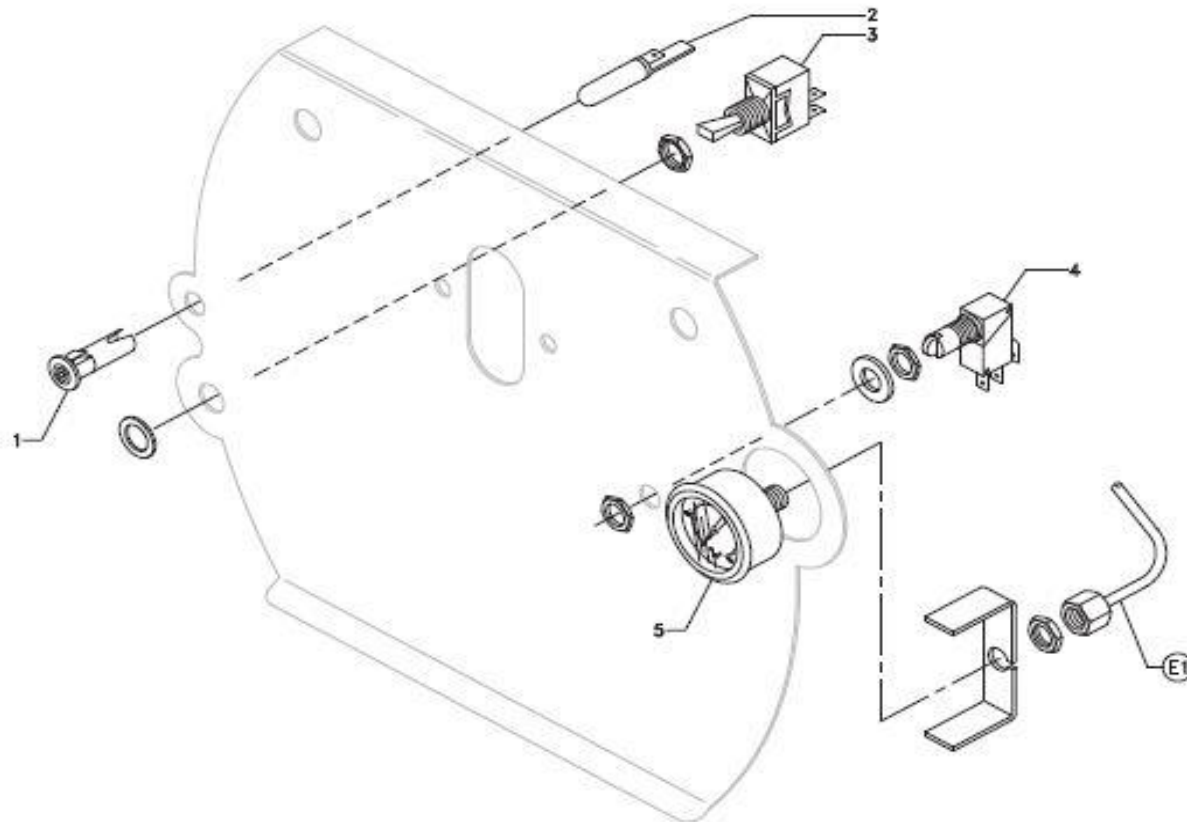

## LEVER GROUP

1	TAPPO SUPERIORE GRUPPO	TOP NUT	NE051001
2	GUARNIZIONE TEFLON	GASKET	NE051002
3	FILTRO INOX	INOX FILTER	NE051003
4	INIETTORE	INJECTOR	NE051004
5	CANOTTO SUPERIORE GRUPPO	INJECTOR HOLDER	NE051005
6	OR VITON	OR GASKET	NE051006
7	GUARNIZIONE TEFLON	GASKET	NE051007
8	MOLLA	SPRING	NE051008
9	ASSIEME VALVOLINA EROGAZIONE	PUSH ROD	NE051009
10	CORPO GRUPPO	CHROMED GROUP HEAD	NE051010
11	SPRUZZATORE GRUPPO	SPRAY DISC	NE051014
12	ASSIEME VALVOLINA INFERIORE	PUSH ROD	NE051015
13	BUSSOLA	SPRING HOLDER	NE051016
14	CANOTTO	SPRING COVER	NE051017
15	VALVOLINA 2 PEZZI	CAM VALVE 2 UNITS	NE051019
16	MOLLA	SPRING	NE051020
17	GUARNIZIONE TEFLON	GASKET	NE051018
18	BUSSOLA FRANGIACQUA	STOP CAM	NE051021
19	RACCORDO INFERIORE	NUT	NE051022
20	ALBERO A CAMME	LEVER CAM	NE051024
21	FLANGIA PORTA CAMME	CAM NUT	NE051025
22	RONDELLA EP (2)	O RING	NE051026
23	BUSSOLA PREMI GOMMINO	TOP PUSH	NE051027
24	MOLLA	SPRING	NE051028
25	TAPPO PREMI GOMMINO	NUT	NE051029
26	CAMMA AZIONAMENTO LEVA	GROUP CAM LEVER	NE051038
27	CALOTTA	END NUT	NE051030
28	GUARNIZIONE	GASKET WEGA	NE029001
29	CANOTTO SUPERIORE GRUPPO COMPLETO	INJECTOR HOLDER COMPLETE	NE051034
30	DOCCETTA	SHOWER	NE051072
31	SOTTOCOPPA	GASKET 8,5MM	NE059049

# CUADRA

TAB.03 - MANOMETRO/INTERRUPTORE/SPIA / PRESSURE GAUGE/SWITCH/LED /  
MANOMÈTRE/INTERRUPTEUR/VOYANT / DRUCKMESSER/SCHALTER/KONTROLLLEUCHTE

---

**PRESSURE GAUGE**

1-2	SPIA PIU' GEMMA VERDE	GREEN CONTROL LIGHT	NE008021
3	INTERRUTTORE CUADRA	ON/OFF SWITCH CUADRA	NE030001
4	MICRO LEVA GRUPPO	LEVER MICROSWITCH	NE024002
5	MANOMETRO D.40 1 SCALA 0:2.5 SFONDO NERO	PRESSURE GAUGE D.40 1 SCALE 0:2.5 BLACK BACKGROUND	NE035001