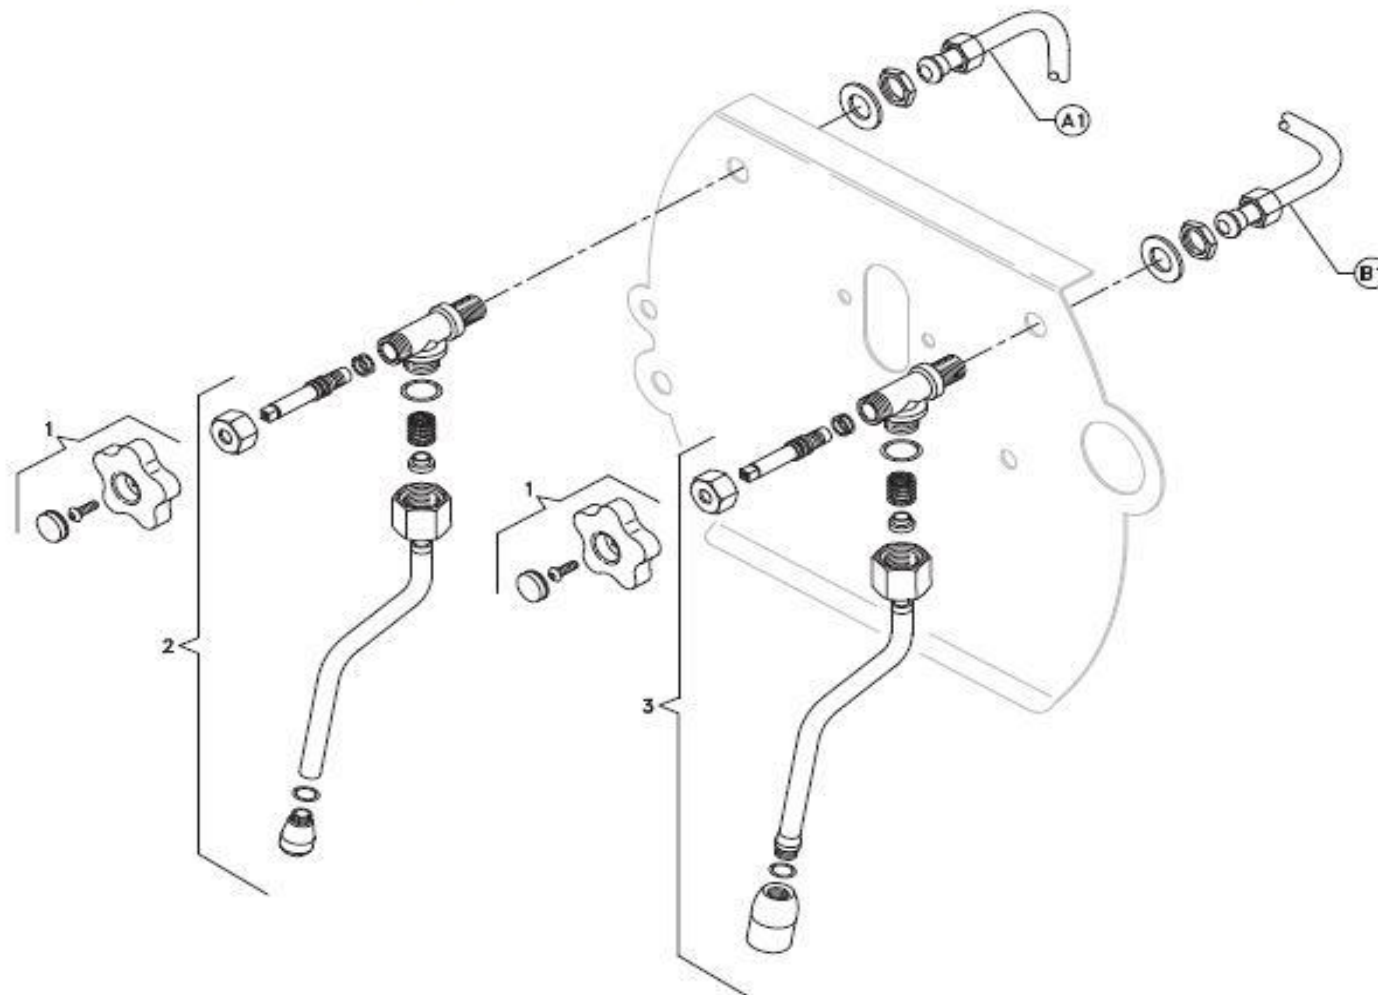

# CUADRA

TAB.01 - RUBINETTI / WATER STEAM ARMS / ROBINETS / HÄHNE

---

**WATER/STEAM ARMS**

1	MANOPOLA + CALOTTA CUADRA	CUADRA COMPLETE KNOB	NE031001
2	RUBINETTO VAPORE CROMATO CUADRA/DREAM A007/A0010	CHROMED STEAM TAP CUADRA A007/DREAM A0010	NE044006
2	RUBINETTO VAPORE INOX CUADRA	STEAM INOX TAP CUADRA A006	NE044004
3	RUBINETTO ACQUA CROMATO CUADRA/DREAM A007/A0010	CHROMED WATER TAP CUADRA A007/DREAM A0010	NE044005
3	RUBINETTO ACQUA INOX CUADRA A006	WATER TAP CUADRA A006	NE044003

## LEVER GROUP

1	TAPPO SUPERIORE GRUPPO	TOP NUT	NE051001
2	GUARNIZIONE TEFLON	GASKET	NE051002
3	FILTRO INOX	INOX FILTER	NE051003
4	INIETTORE	INJECTOR	NE051004
5	CANOTTO SUPERIORE GRUPPO	INJECTOR HOLDER	NE051005
6	OR VITON	OR GASKET	NE051006
7	GUARNIZIONE TEFLON	GASKET	NE051007
8	MOLLA	SPRING	NE051008
9	ASSIEME VALVOLINA EROGAZIONE	PUSH ROD	NE051009
10	CORPO GRUPPO	CHROMED GROUP HEAD	NE051010
11	SPRUZZATORE GRUPPO	SPRAY DISC	NE051014
12	ASSIEME VALVOLINA INFERIORE	PUSH ROD	NE051015
13	BUSSOLA	SPRING HOLDER	NE051016
14	CANOTTO	SPRING COVER	NE051017
15	VALVOLINA 2 PEZZI	CAM VALVE 2 UNITS	NE051019
16	MOLLA	SPRING	NE051020
17	GUARNIZIONE TEFLON	GASKET	NE051018
18	BUSSOLA FRANGIACQUA	STOP CAM	NE051021
19	RACCORDO INFERIORE	NUT	NE051022
20	ALBERO A CAMME	LEVER CAM	NE051024
21	FLANGIA PORTA CAMME	CAM NUT	NE051025
22	RONDELLA EP (2)	O RING	NE051026
23	BUSSOLA PREMI GOMMINO	TOP PUSH	NE051027
24	MOLLA	SPRING	NE051028
25	TAPPO PREMI GOMMINO	NUT	NE051029
26	CAMMA AZIONAMENTO LEVA	GROUP CAM LEVER	NE051038
27	CALOTTA	END NUT	NE051030
28	GUARNIZIONE	GASKET WEGA	NE029001
29	CANOTTO SUPERIORE GRUPPO COMPLETO	INJECTOR HOLDER COMPLETE	NE051034
30	DOCCETTA	SHOWER	NE051072
31	SOTTOCOPPA	GASKET 8,5MM	NE059049