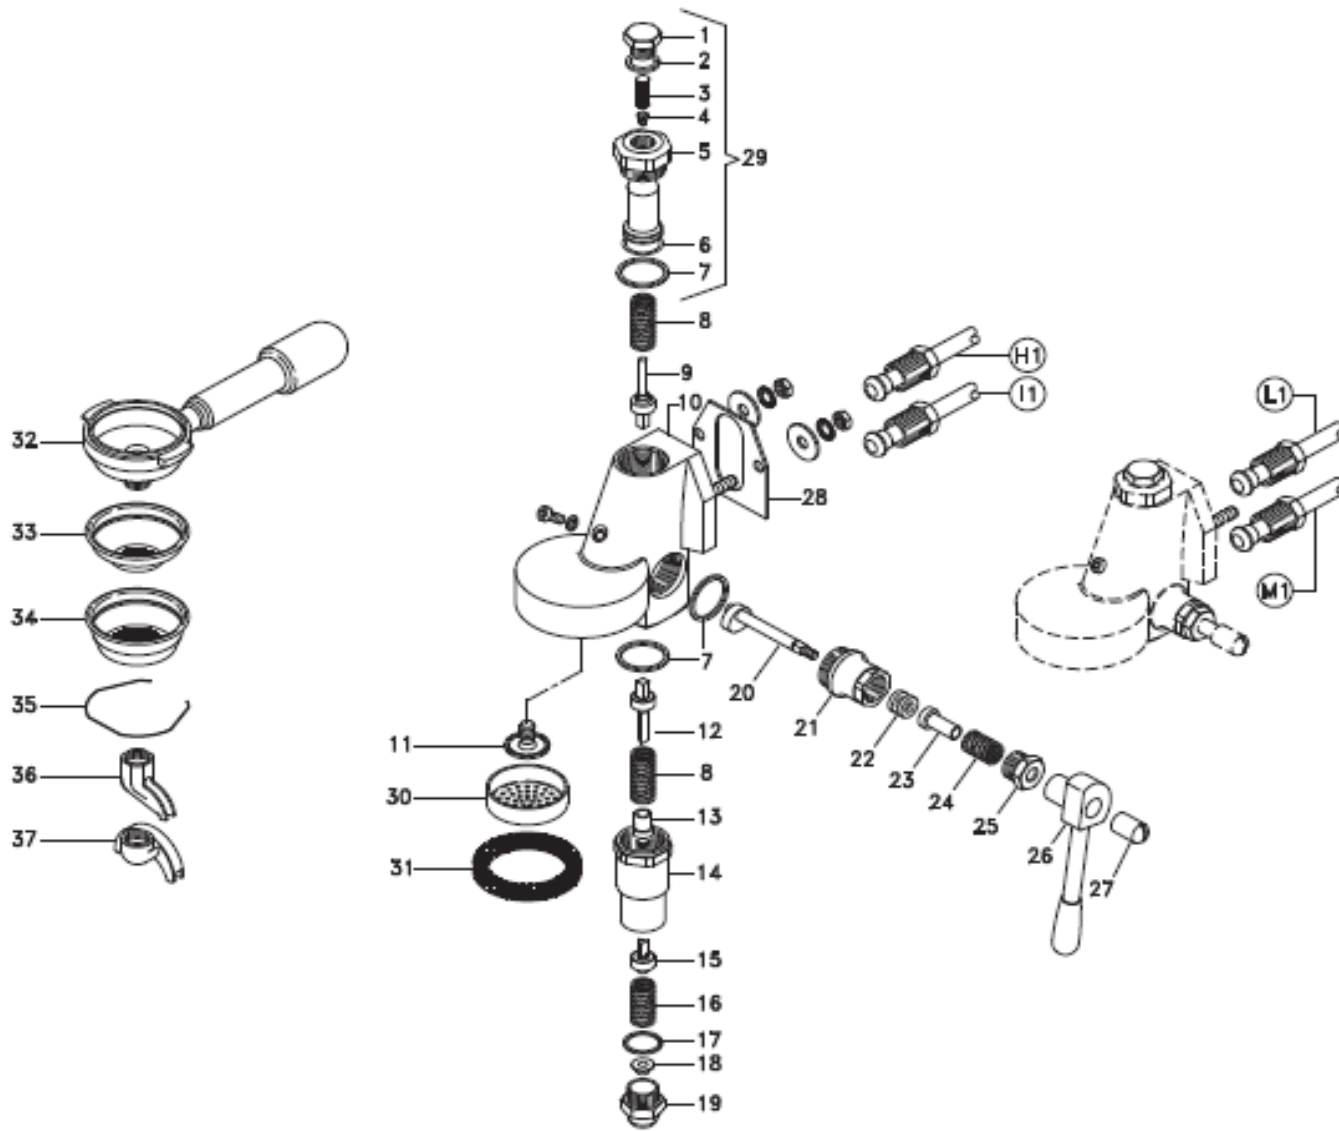

# CUADRA

TAB.01 - RUBINETTI / WATER STEAM ARMS / ROBINETS / HÄHNE

---

**WATER/STEAM ARMS**

1	MANOPOLA + CALOTTA CUADRA	CUADRA COMPLETE KNOB	NE031001
2	RUBINETTO VAPORE CROMATO CUADRA/DREAM A007/A0010	CHROMED STEAM TAP CUADRA A007/DREAM A0010	NE044006
2	RUBINETTO VAPORE INOX CUADRA	STEAM INOX TAP CUADRA A006	NE044004
3	RUBINETTO ACQUA CROMATO CUADRA/DREAM A007/A0010	CHROMED WATER TAP CUADRA A007/DREAM A0010	NE044005
3	RUBINETTO ACQUA INOX CUADRA A006	WATER TAP CUADRA A006	NE044003

## LEVER GROUP

1	TAPPO SUPERIORE GRUPPO	TOP NUT	NE051001
2	GUARNIZIONE TEFLON	GASKET	NE051002
3	FILTRO INOX	INOX FILTER	NE051003
4	INIETTORE	INJECTOR	NE051004
5	CANOTTO SUPERIORE GRUPPO	INJECTOR HOLDER	NE051005
6	OR VITON	OR GASKET	NE051006
7	GUARNIZIONE TEFLON	GASKET	NE051007
8	MOLLA	SPRING	NE051008
9	ASSIEME VALVOLINA EROGAZIONE	PUSH ROD	NE051009
10	CORPO GRUPPO	CHROMED GROUP HEAD	NE051010
11	SPRUZZATORE GRUPPO	SPRAY DISC	NE051014
12	ASSIEME VALVOLINA INFERIORE	PUSH ROD	NE051015
13	BUSSOLA	SPRING HOLDER	NE051016
14	CANOTTO	SPRING COVER	NE051017
15	VALVOLINA 2 PEZZI	CAM VALVE 2 UNITS	NE051019
16	MOLLA	SPRING	NE051020
17	GUARNIZIONE TEFLON	GASKET	NE051018
18	BUSSOLA FRANGIACQUA	STOP CAM	NE051021
19	RACCORDO INFERIORE	NUT	NE051022
20	ALBERO A CAMME	LEVER CAM	NE051024
21	FLANGIA PORTA CAMME	CAM NUT	NE051025
22	RONDELLA EP (2)	O RING	NE051026
23	BUSSOLA PREMI GOMMINO	TOP PUSH	NE051027
24	MOLLA	SPRING	NE051028
25	TAPPO PREMI GOMMINO	NUT	NE051029
26	CAMMA AZIONAMENTO LEVA	GROUP CAM LEVER	NE051038
27	CALOTTA	END NUT	NE051030
28	GUARNIZIONE	GASKET WEGA	NE029001
29	CANOTTO SUPERIORE GRUPPO COMPLETO	INJECTOR HOLDER COMPLETE	NE051034
30	DOCCETTA	SHOWER	NE051072
31	SOTTOCOPPA	GASKET 8,5MM	NE059049