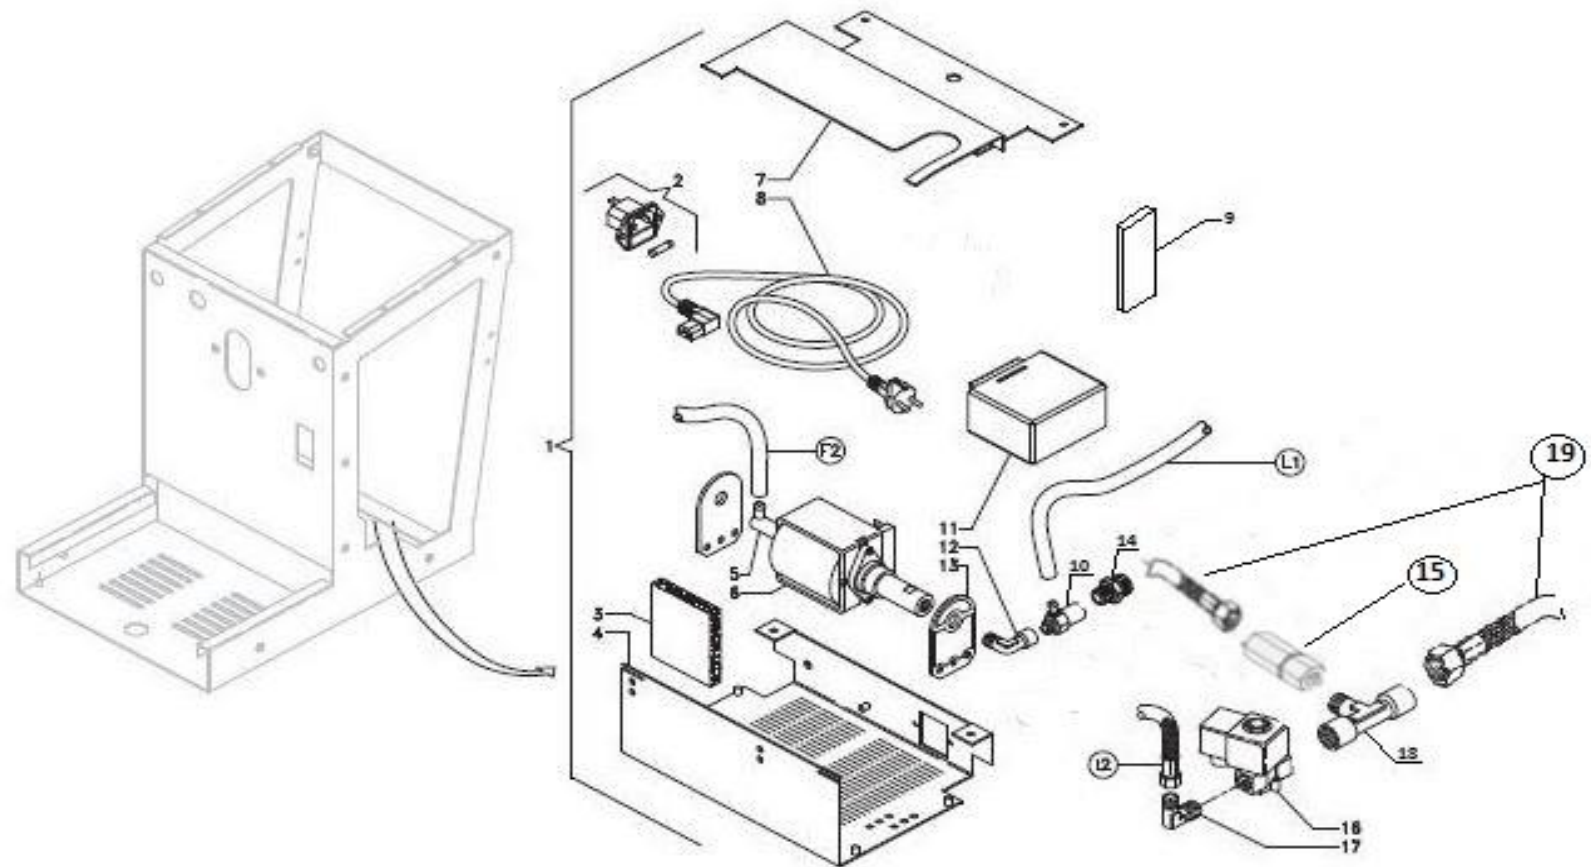

CUADRA

TAB.06 - SCATOLA ELETTRICA / ELECTRICAL BOX / BOÎTIER ÉLECTRIQUE / SCHALTSCHRANK

ELECTRICAL SYSTEM FOR LEVEL SENSOR

1	IMPIANTO ELETTRICO	ELECTRICAL SYSTEM	
2	SPINA DA PANNELLO TRIPOLARE 10A CON PORTAFUSIBILE	PANEL PLUG WITH FUSE	NE053005
4	PORTA IMPIANTO	SYSTEM HOLDER	NE079016
5	PIPA BIANCA	WHITE PIPETTE	NE041001
6	POMPA VIBRAZIONE 240V	VIBRATION PUMP 240V	NE040004
6	POMPA VIBRAZIONE 120V	VIBRATION PUMP 120V	NE040006
7	COPRIMPIANTO CUADRA	COVER SYSTEM	NE079017
8	SPINA	POWER CORD	SCHUKO/UK/AUSTRALIAN/US/SOUTH AFRICA
9	SENSORE CAPACITIVO DI LIVELLO	LEVEL SENSOR	NE006018
10	VALVOLA OTTONE S11	BRASS VALVE S11	NE059004
11	CENTRALINA	CONTROL UNIT	NE006010
11	CENTRALINA 110V	CONTROL UNIT 110V	NE006012
12	RACCORDO L 1/8 1/8 MF	CONNECTOR L 1/8 1/8 MF	NE050005
13	ANTIVIBRANTE CON PIASTRINA	VIBRATION DAMPER WITH METAL PLATE	NE001002 + NE111045
14	NIPLO CILINDRICO A1 1/8 1/8 MM	CYLINDRICAL JOINT 1/8 1/8 MM	NE050046
15	VALVOLA NON RITORNO	ONE WAY VALVE	NE059014
16	ELETTROVALVOLA 2 VIE PICCOLA 240V	SOLENOID VALVE 2 WAYS 240V	NE018002
16	ELETTROVALVOLA PARKER 2 VIE 110V	SOLENOID VALVE 2 WAYS 100V	NE018003
17	RACCORDO L 1/4 1/8 MM	CONNECTOR L 1/4 1/8 MM	NE050006
18	RACCORDO T 1/8 MMM	T CONNECTOR 1/8 MMM	NE050024
19	TUBO FLESSIBILE 14CM	FLEXIBLE PIPE 14CM	NE077012