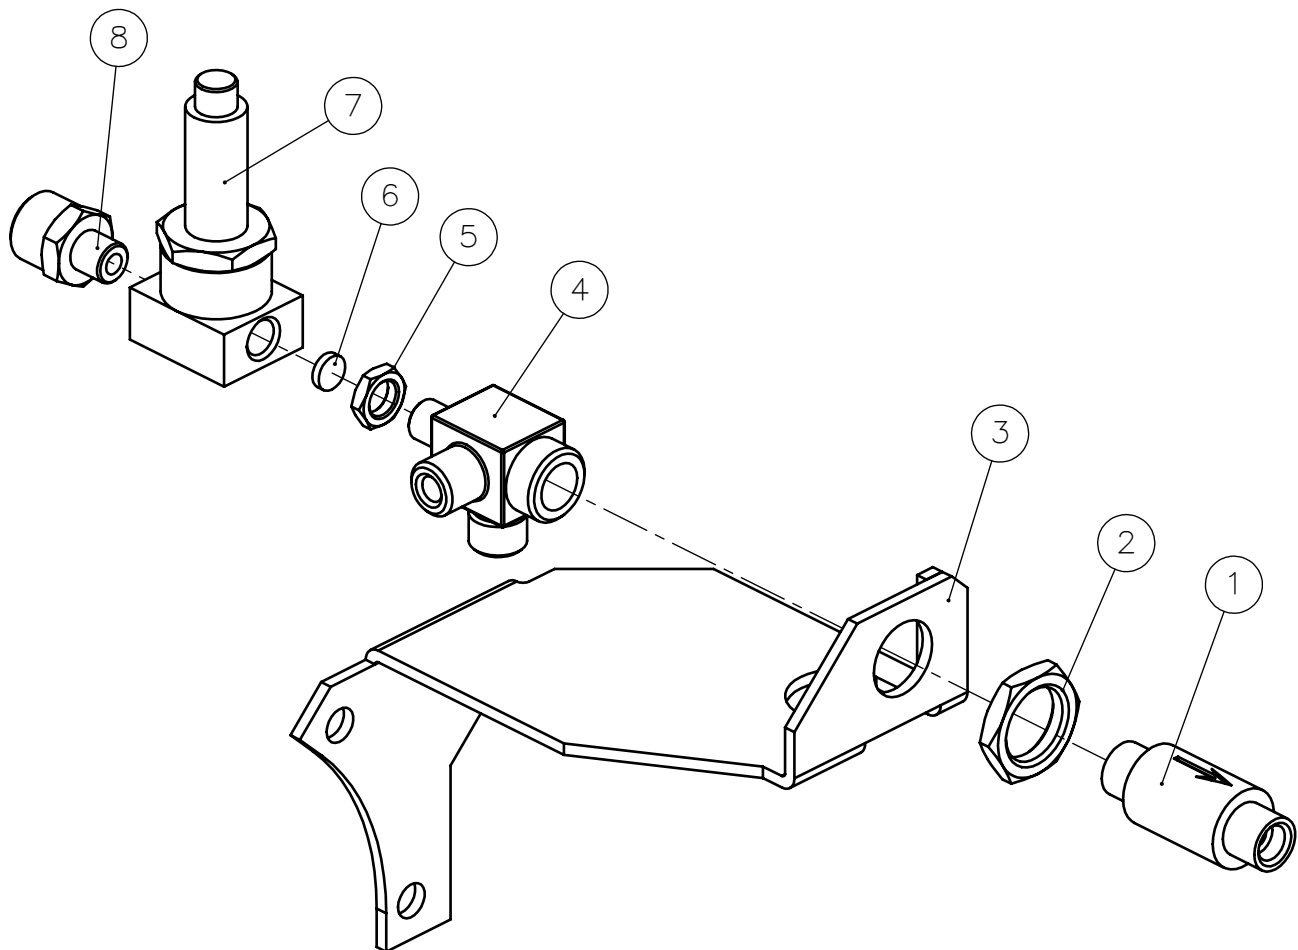

BELLE EPOQUE

VERTICALE 3GR

D8) CALDAIA ASSIEME

BOILER ASSEMBLY

ARTICOLI: Q1,Q1C
BELLE EPOQUE 3GR

ARTICLES: Q1,Q1C
BELLE EPOQUE 3GR

D8-CALDAIA ASSIEME
BOILER ASSEMBLY

Pos.	Descrizione	Description	Cod.
E5	Entrata acqua assieme	Water entry - ass.y	03645034
1	Caldaia	Boiler	03642006
2	Guarnizione flangia	Boiler seal	01994035
3	Flangia	Flange	03130014
4	Rondella	Washer	01392035
5	Vite TE M8X20 inox	Screw M8X20 - inox	00126035
6	Guarnizione resistenza	Element gasket	00499035
7	Resistenza 230-400V/5000W trifase	Heating element 230-400V/5000W - 3 phases	02808035
8	Riduzione 3/8 - 1/4	Adapter 3/8 - 1/4	01506014
9	Protezione contatti	Cover	02331014
10	Vite M4X35 inox	Screw M4X35 - inox	02373035
11	Staffa di sostegno	Support bracket	02732042
12	Canna entrata acqua caldaia	Pipe from water entry to boiler	02742014
13	Tappo 1/4	Screw plug 1/4	01388014
14	Guarnizione	Gasket	01386035
15	Guarnizione	Gasket	01228035
16	Tappo scambiatore	Upper nut	00026014
17	Guarnizione 1/4	Gasket 1/4	00102035
18	Valvola antirisucchio	Vacuum break valve	03261034
19	Valvola sicurezza	Safety valve	03316034
20	Guarnizione 3/8	Gasket 3/8	01172035
21	Sonda di livello assieme	Level probe - ass.y	01108034
22	Asta sonda di livello	Level probe	03655035
23	Asta sonda di sicurezza	Safety probe	03709035
24	Premi isolatore	Nut for insulator	03497035
25	Isolatore	Insulator	01092035

ARTICOLI: Q1,Q1C
BELLE EPOQUE 3GR

ARTICLES: Q1,QC
BELLE EPOQUE 3GR

E6-ENTRATA ACQUA ASSIEME
WATER ENTRY ASSEMBLY

Pos.	Descrizione	Description	Cod.
1	Valvola non ritorno	Nonreturn valve	00330034
2	Controdado M18X1 ottone	Lock nut M18x1	00031014
3	Staffa entrata acqua	Water entry bracket	03645042
4	Raccordo quattro vie	Manifold fitting - 4 ways	02692014
5	Controdado 1/8	Lock nut 1/8	00637014
6	Filtro	Filter	01341035
7	Pilota elettrovalvola 2 vie	Solenoid valve pilot - 2 ways	01847035
8	Riduzione 3/8 - 1/8	Adapter 3/8 - 1/8	01288014