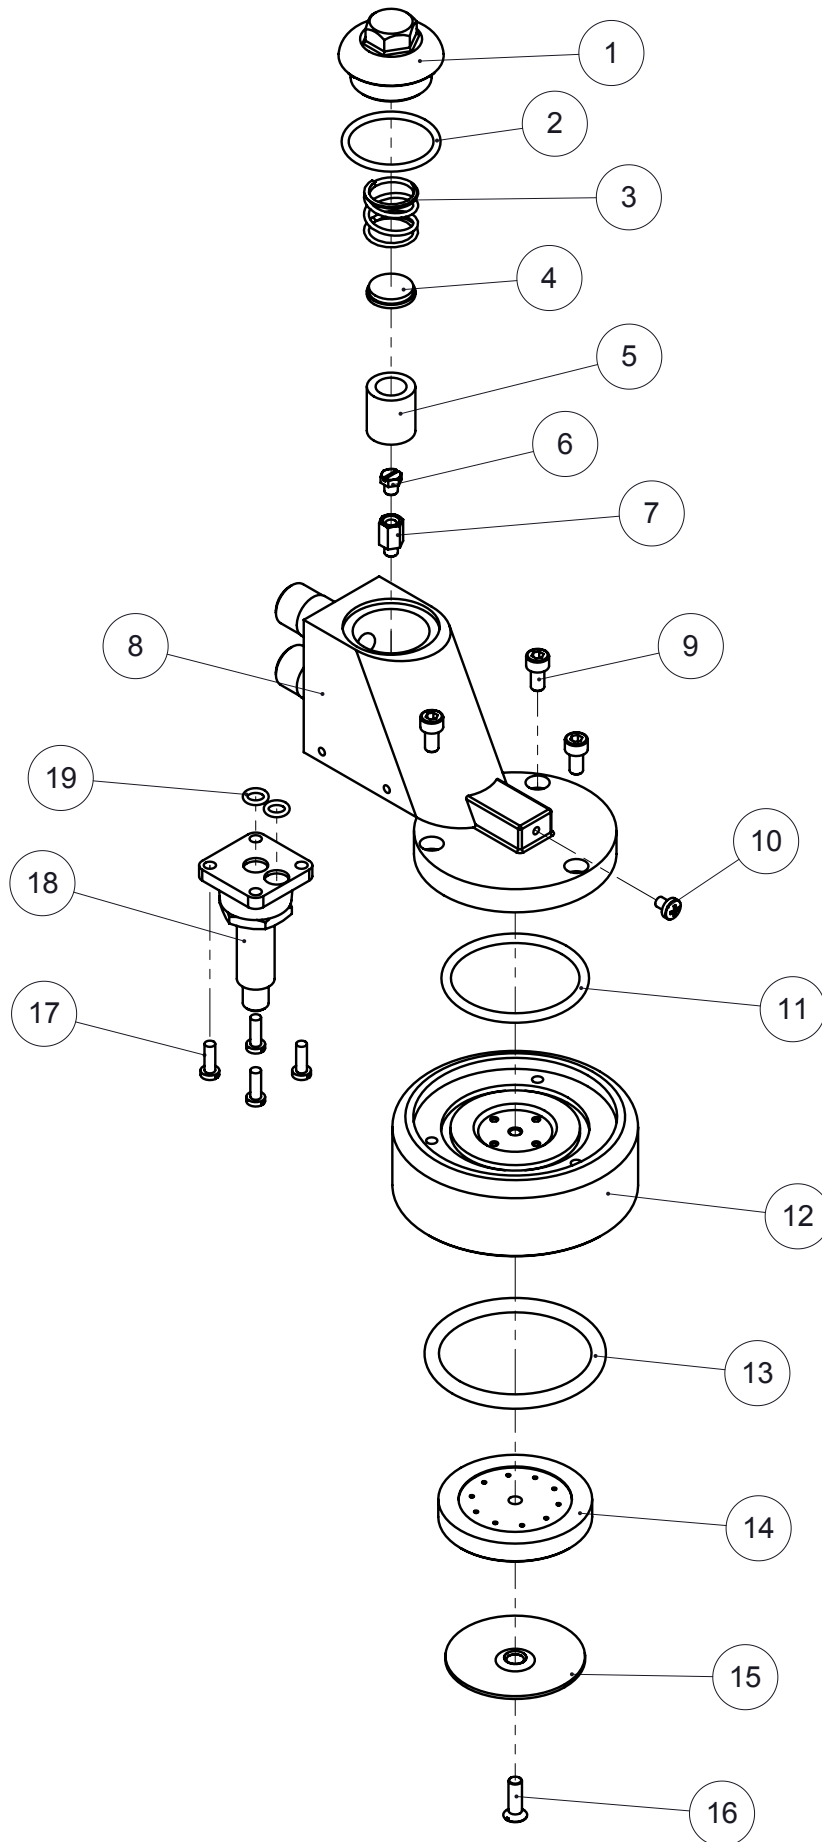

ELEKTRA SPARE PARTS CATALOGUE

BELLE EPOQUE 3GR

Q1 - Q1C

MODEL

SINCE 2009 UNTIL 2010

**ARTICOLI: A3,A3*,T1,T1*,GL1,GL1*,T3,HL1,V1A,V1C,Z1A,Z1C,O,OC,P1,P1C,Q1,Q1C
SIXTIES – CLASSIC – BELLE EPOQUE**

ARTICLES: A3,A3*,T1,T1*,GL1,GL1*,T3,HL1,V1A,V1C,Z1A,Z1C,O,OC,P1,P1C,Q1,Q1C
SIXTIES – CLASSIC – BELLE EPOQUE

A1-GRUPPO EROGATORE ASSIEME
DELIVERY UNIT ASSEMBLY

Pos.	Descrizione	Description	Cod.
1	Tappo cromo	Cap – chrome	00921021
1	Tappo ottone lucido	Cap - polished brass	00921019
2	Guarnizione tenuta tappo	Gasket cap	01228035
3	Molla	Spring	01242035
4	Cappello filtro	Filter cap	00110014
5	Filtro	Filter	00111035
6	Gigleur	Injector	01336014
7	Porta gigleur	Injector support	01335014
8	Corpo cromo	Delivery unit – chrome	01452021
8	Corpo ottone lucido	Delivery unit – polished brass	01452019
9	Vite M5x10 inox	Screw M5x10 – inox	00122035
10	Vite M4x6 inox	Screw M4x6 – inox	00123035
10	Vite M4x6 ottone lucido	Screw M4x6 – polished brass	00123026
11	Guarnizione campana	Bell gasket	01204035
12	Campana cromo	Bell – chrome	02151021
12	Campana ottone lucido	Bell – polished brass	02151019
13	Guarnizione sottocoppa	Filter holder gasket	01917035
14	Massello	Shower holder	01252014
15	Filtro doccia	Shower filter	01208035
16	Vite M5x16 inox	Screw M5x16 – inox	01206035
17	Vite M4x12 ottone	Screw M4x12 – brass	00114035
18	Pilota elettrovalvola 3 vie	Solenoid valve pilot - 3 ways	01615035
19	Guarnizione elettrovalvola	Solenoid valve pilot gasket	00112035
	Kit cialda	Pod kit	02367034
	Gruppo erogatore cromato assieme	Delivery unit - chrome - ass.y	02285039
	Gruppo erogatore ottone lucido assieme	Delivery unit – polished brass - ass.y	02286038