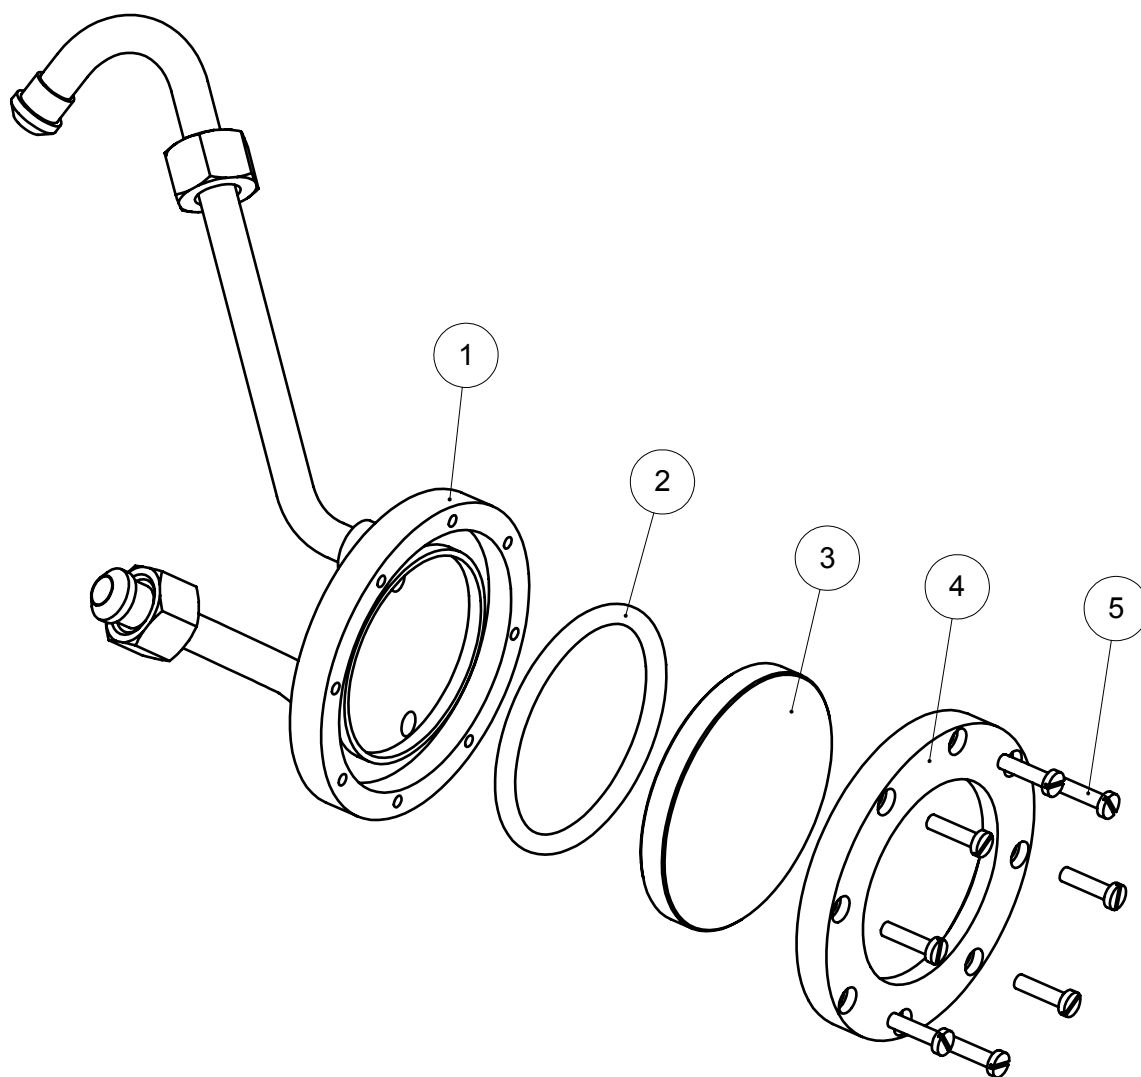

ARTICOLI: Q1,Q1C
BELLE EPOQUE 3GR

ARTICLES: Q1,QC
BELLE EPOQUE 3GR

E6-ENTRATA ACQUA ASSIEME
WATER ENTRY ASSEMBLY

Pos.	Descrizione	Description	Cod.
1	Valvola non ritorno	Nonreturn valve	00330034
2	Controdado M18X1 ottone	Lock nut M18x1	00031014
3	Staffa entrata acqua	Water entry bracket	03645042
4	Raccordo quattro vie	Manifold fitting - 4 ways	02692014
5	Controdado 1/8	Lock nut 1/8	00637014
6	Filtro	Filter	01341035
7	Pilota elettrovalvola 2 vie	Solenoid valve pilot - 2 ways	01847035
8	Riduzione 3/8 - 1/8	Adapter 3/8 - 1/8	01288014

ARTICOLI: Q1,Q1C
BELLE EPOQUE 3GR
ARTICLES: Q1,Q1C
BELLE EPOQUE 3GR

L4-LIVELLO OBLO' ASSIEME
ROUND WATER GAUGE ASSEMBLY

Pos.	Descrizione	Description	Cod.
1	Supporto oblò	Water gauge support	02736031
2	Guarnizione	Gasket	00543035
3	Vetro	Glass	00544035
4	Ghiera ottone lucido	Ring – polished brass	00899019
4	Ghiera cromo	Ring – chrome	00899021
5	Vite M4x16 ottone lucido	Screw M4x16 – polished brass	00680026
5	Vite M4x16 inox	Screw M4x16 - inox	01983035