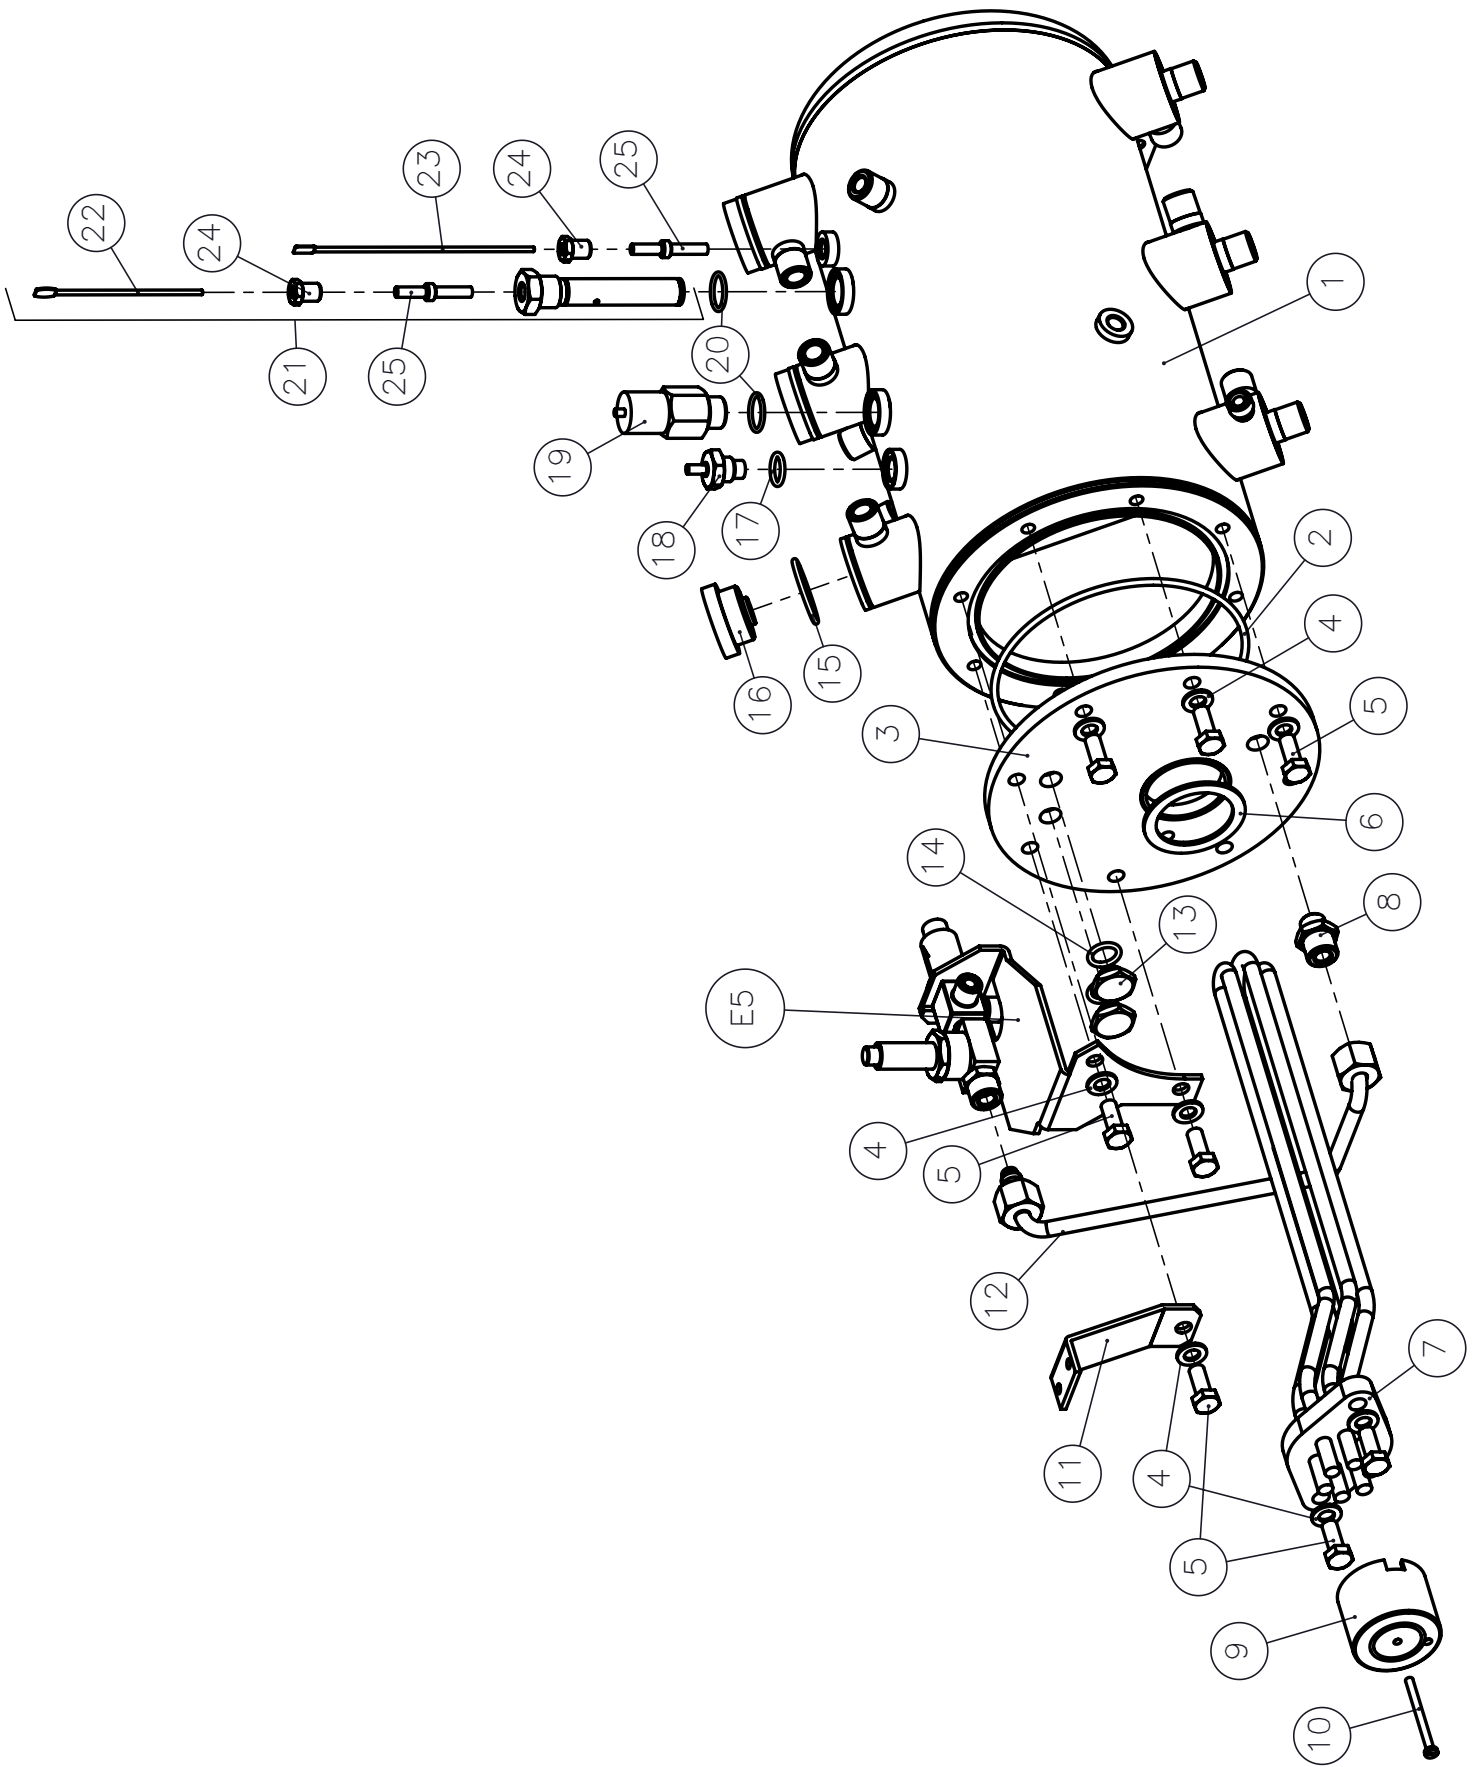

Aggiornamento 01/04/10

Updated 01/04/10

ARTICOLI: O,O*,OC,OC*,Q1,Q1C**BELLE EPOQUE 1-3GR**

ARTICLES: O,O*,OC,OC*,Q1,Q1C

BELLE EPOQUE 1-3GR

C10-RUBINETTO VAPORE ASSIEME
STEAM VALVE ASSEMBLY

Pos.	Descrizione	Description	Cod.
1	Testa cromo	Valve base - chrome	00954021
1	Testa ottone lucido	Valve base – polished brass	00954019
2	Guarnizione OR testa	Valve base gasket	00956035
3	Portaguarnizione	Gasket seat	00042014
4	Guarnizione tenuta	Gasket	02862035
5	Tirante	Shaft	00048014
6	Corpo cromo	Body - chrome	01891021
6	Corpo ottone lucido	Body – polished brass	01891019
7	Guarnizione tirante	Shaft gasket	01178035
8	Guidamolla	Spring guide	00045014
9	Molla	Spring	01189035
10	Testina tirante	Head shaft	00047014
11	Vite fermo lucida	Screw – polished	00952015
12	Ghiera cromo	Handle adapter – chrome	00948021
12	Ghiera ottone lucido	Handle adapter – polished brass	00948019
13	Manopola radica	Handle - brierwood	01898035
14	Targa gialla	Disc – yellow	00953030
15	Vite M4X8 lucida	Screw M4x8 inox	01952015
16	Guarnizione OR boccola	Seal	01888035
17	Molla snodo	Spring	01912035
18	Bussola snodo	Joint seat	01913014
19	Canna vapore	Steam wand	00433011
20	Guarnizione snodo	Joint gasket	02265035
21	Boccola snodo cromo	Joint nut - chrome	00946021
21	Boccola snodo ottone lucido	Joint nut – polished brass	00946019
22	Spruzzatore vapore	Steam nozzle	00448014
23	Protezione Canna	Handle insulation	01964035
24	Canna vapore assieme cromo	Steam wand – chrome - ass.y	02204039
24	Canna vapore assieme ottone lucido	Steam wand – polished brass - ass.y	02204038
	Kit guarnizioni	Gasket kit	02200034
	Rubinetto vapore cromo/bakelite radica assieme	Steam valve - chrome /brierwood bakelite -ass.y	00692039
	Rubinetto vapore ottone lucido/bakelite radica assieme	Steam valve - polished brass/brierwood bakelite -ass.y	00692038