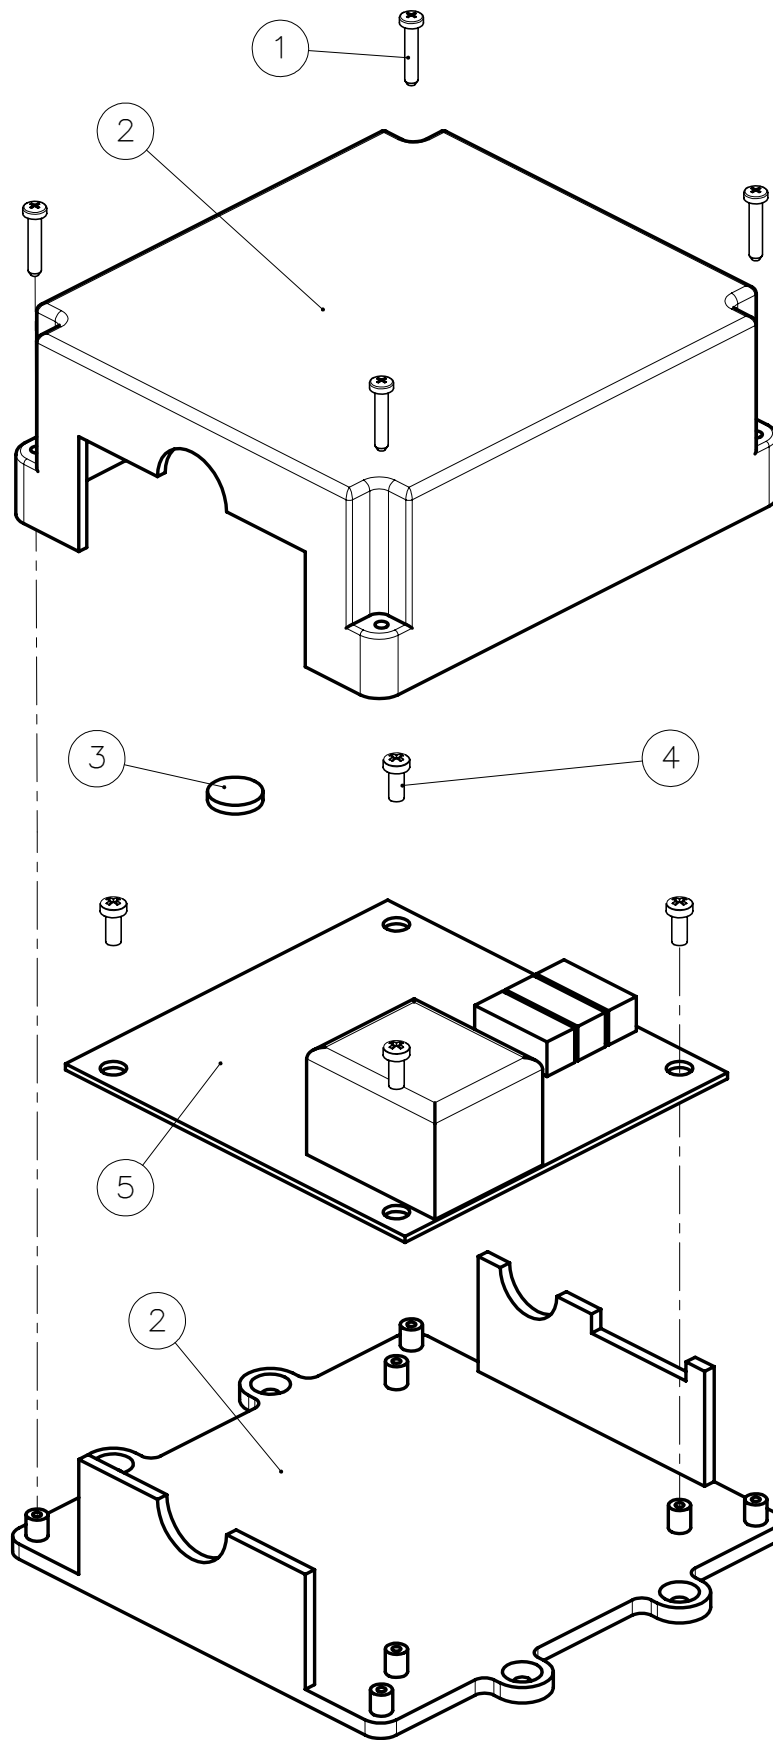

BELLE EPOQUE

VERTICALE 3GR

D8) CALDAIA ASSIEME

BOILER ASSEMBLY

ARTICOLI: Q1,Q1C
BELLE EPOQUE 3GR

ARTICLES: Q1,Q1C
BELLE EPOQUE 3GR

D8-CALDAIA ASSIEME
BOILER ASSEMBLY

Pos.	Descrizione	Description	Cod.
E5	Entrata acqua assieme	Water entry - ass.y	03645034
1	Caldaia	Boiler	03642006
2	Guarnizione flangia	Boiler seal	01994035
3	Flangia	Flange	03130014
4	Rondella	Washer	01392035
5	Vite TE M8X20 inox	Screw M8X20 - inox	00126035
6	Guarnizione resistenza	Element gasket	00499035
7	Resistenza 230-400V/5000W trifase	Heating element 230-400V/5000W - 3 phases	02808035
8	Riduzione 3/8 - 1/4	Adapter 3/8 - 1/4	01506014
9	Protezione contatti	Cover	02331014
10	Vite M4X35 inox	Screw M4X35 - inox	02373035
11	Staffa di sostegno	Support bracket	02732042
12	Canna entrata acqua caldaia	Pipe from water entry to boiler	02742014
13	Tappo 1/4	Screw plug 1/4	01388014
14	Guarnizione	Gasket	01386035
15	Guarnizione	Gasket	01228035
16	Tappo scambiatore	Upper nut	00026014
17	Guarnizione 1/4	Gasket 1/4	00102035
18	Valvola antirisucchio	Vacuum break valve	03261034
19	Valvola sicurezza	Safety valve	03316034
20	Guarnizione 3/8	Gasket 3/8	01172035
21	Sonda di livello assieme	Level probe - ass.y	01108034
22	Asta sonda di livello	Level probe	03655035
23	Asta sonda di sicurezza	Safety probe	03709035
24	Premi isolatore	Nut for insulator	03497035
25	Isolatore	Insulator	01092035

ARTICOLI: Q1,Q1C
BELLE EPOQUE 3GR

ARTICLES: Q1,QC
BELLE EPOQUE 3GR

E6-ENTRATA ACQUA ASSIEME
WATER ENTRY ASSEMBLY

Pos.	Descrizione	Description	Cod.
1	Valvola non ritorno	Nonreturn valve	00330034
2	Controdado M18X1 ottone	Lock nut M18x1	00031014
3	Staffa entrata acqua	Water entry bracket	03645042
4	Raccordo quattro vie	Manifold fitting - 4 ways	02692014
5	Controdado 1/8	Lock nut 1/8	00637014
6	Filtro	Filter	01341035
7	Pilota elettrovalvola 2 vie	Solenoid valve pilot - 2 ways	01847035
8	Riduzione 3/8 - 1/8	Adapter 3/8 - 1/8	01288014