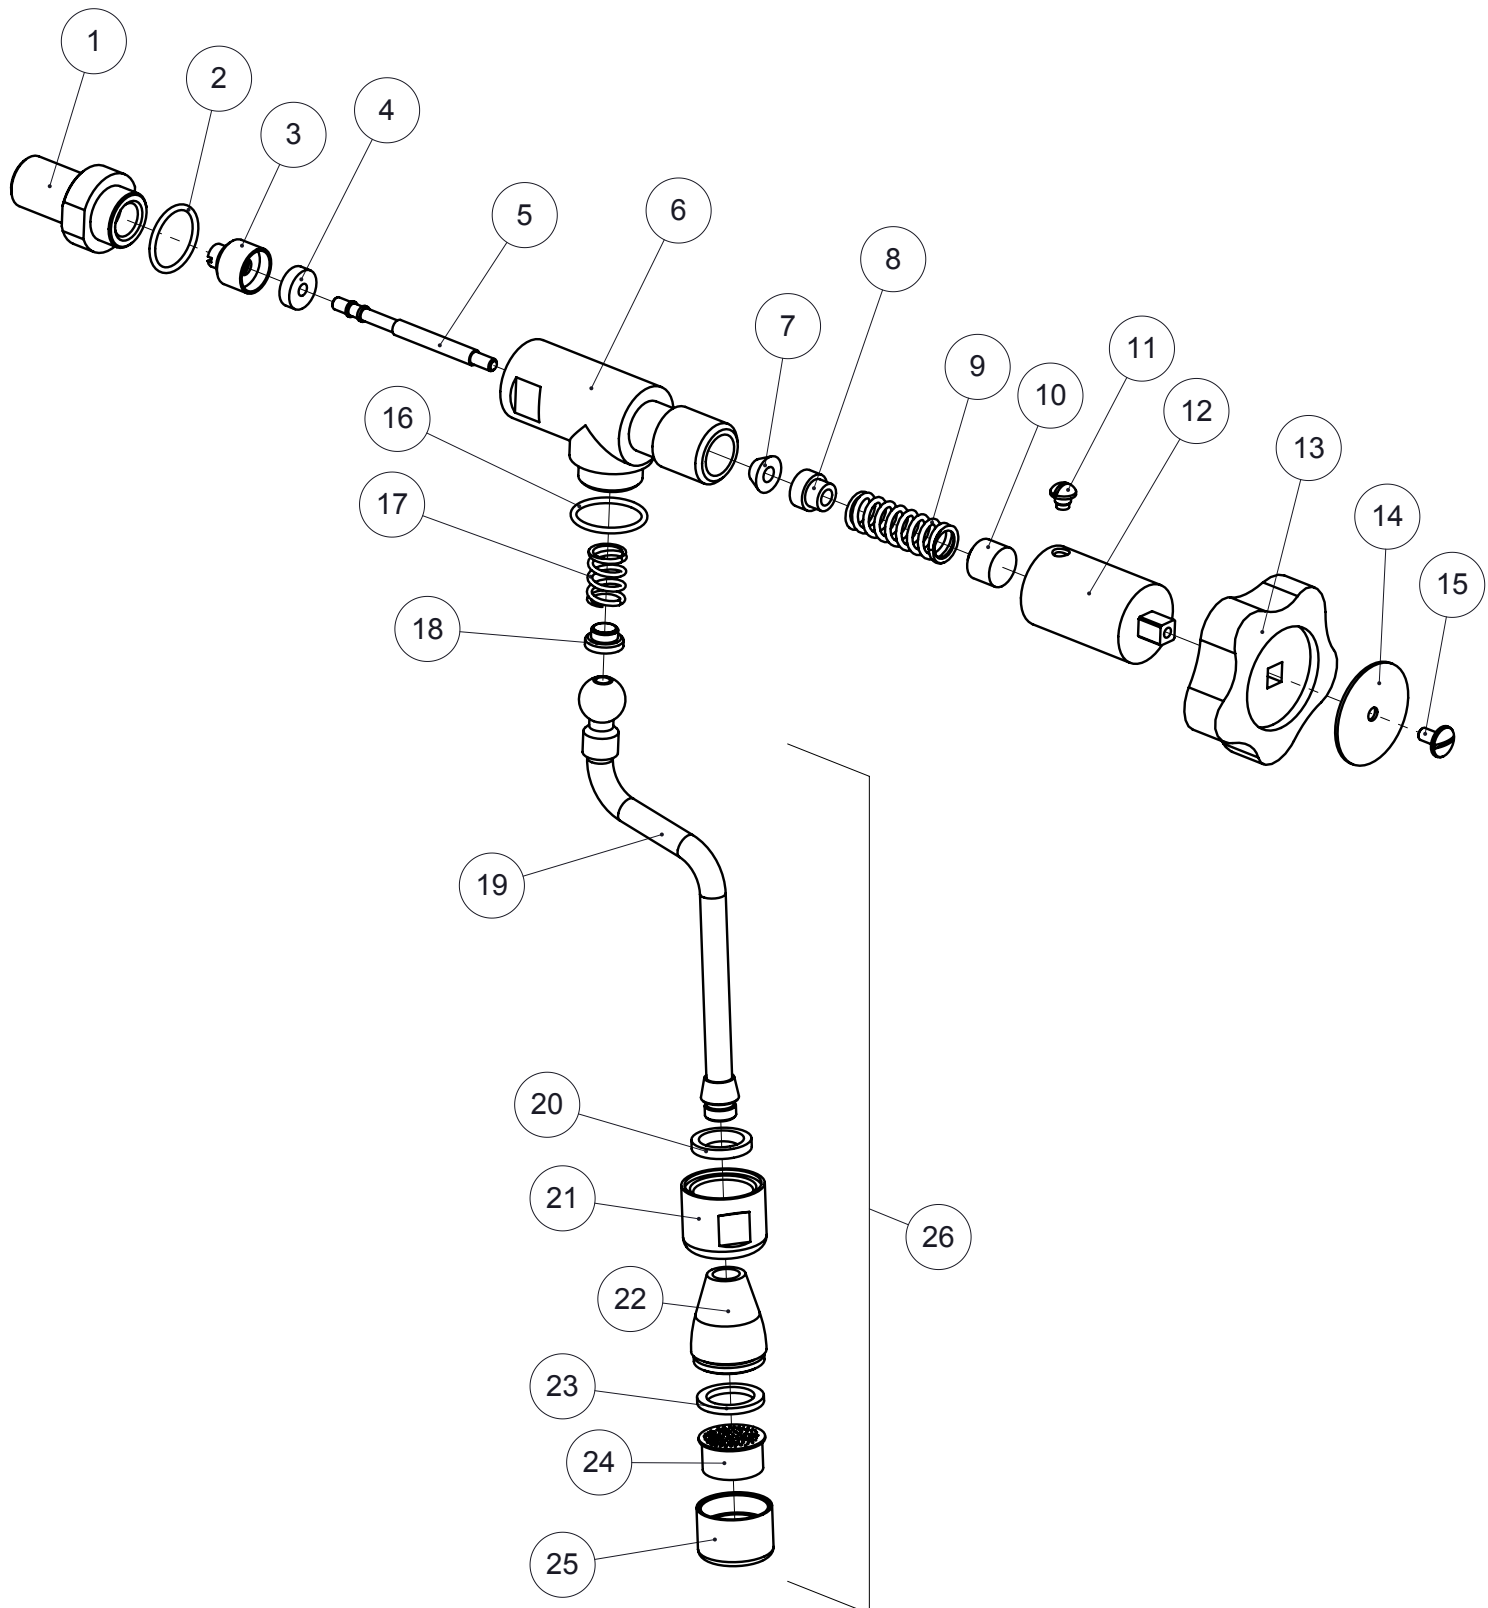

ARTICOLI: O,O*,OC,OC*,Q1,Q1C

BELLE EPOQUE 1-3GR

ARTICLES: O,O*,OC,OC*,Q1,Q1C

BELLE EPOQUE 1-3GR

C9-RUBINETTO ACQUA ASSIEME

WATER VALVE ASSEMBLY

Pos.	Descrizione	Description	Cod.
1	Testa cromo	Valve base – chrome	00954021
1	Testa ottone lucido	Valve base – polished brass	00954019
2	Guarnizione OR testa	Valve base gasket	00956035
3	Portaguarnizione	Gasket seat	00042014
4	Guarnizione tenuta	Gasket	02862035
5	Tirante	Shaft	00048014
6	Corpo cromo	Body - chrome	01891021
6	Corpo ottone lucido	Body – polished brass	01891019
7	Guarnizione tirante	Shaft gasket	01178035
8	Guidamolla	Spring guide	00045014
9	Molla	Spring	01189035
10	Testina tirante	Head shaft	00047014
11	Vite fermo lucida	Screw – polished	00952015
12	Ghiera cromo	Handle adapter - chrome	00948021
12	Ghiera ottone lucido	Handle adapter – polished brass	00948019
13	Manopola radica	Handle – brierwood	01898035
14	Targa gialla	Disc - yellow	00953030
15	Vite M4X8 lucida	Screw M4x8 polished	01952015
16	Guarnizione OR boccola	Bushing gasket	01888035
17	Molla snood	Spring	01912035
18	Bussola snodo	Seat joint	01913014
19	Canna acqua	Hot water wand	00432011
20	Guarnizione snodo	Joint gasket	02265035
21	Boccola snodo cromo	Joint nut - chrome	00946021
21	Boccola snodo ottone lucido	Joint nut – polished brass	00946019
22	Diffusore	Nozzle housing	00442014
23	Guarnizione	Gasket	00409035
24	Filtro	Filter	00424014
25	Calotta	Cap	00423014
26	Canna acqua assieme cromo	Hot water wand – chrome – ass.y	02208039
26	Canna acqua assieme ottone lucido	Hot water wand – polished brass – ass.y	02208038
	Kit guarnizioni	Gasket kit	02200034
	Rubinetto acqua cromo/bakelite radica assieme	Water valve - chrome /brierwood bakelite -ass.y	00693039
	Rubinetto acqua ottone lucido/bakelite radica assieme	Water valve - polished brass/brierwood bakelite -ass.y	00693038

Aggiornamento 01/04/10

Updated 01/04/10