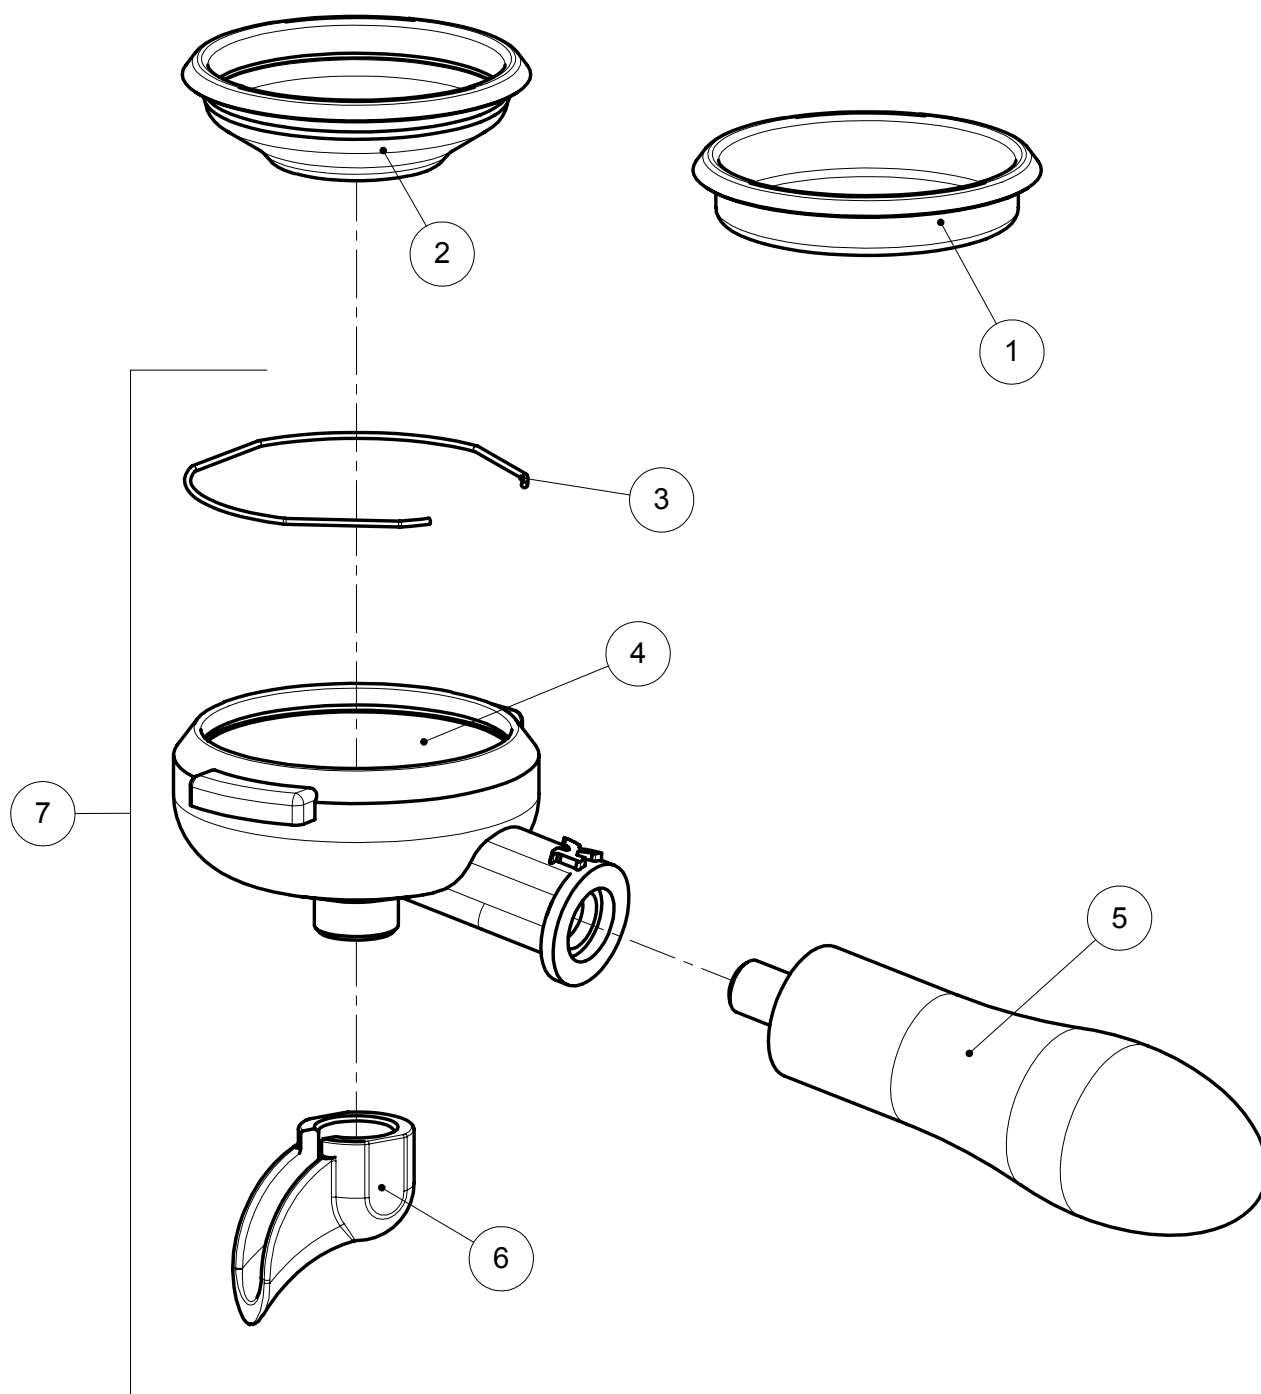

ELEKTRA SPARE PARTS CATALOGUE

BELLE EPOQUE 3GR

Q1 - Q1C

MODEL

SINCE 2009 UNTIL 2010

**ARTICOLI: A3,A3*,T1,T1*,GL1,GL1*,T3,HL1,V1A,V1C,Z1A,Z1C,O,OC,P1,P1C,Q1,Q1C
SIXTIES – CLASSIC – BELLE EPOQUE**

ARTICLES: A3,A3*,T1,T1*,GL1,GL1*,T3,HL1,V1A,V1C,Z1A,Z1C,O,OC,P1,P1C,Q1,Q1C
SIXTIES – CLASSIC – BELLE EPOQUE

A1-GRUPPO EROGATORE ASSIEME
DELIVERY UNIT ASSEMBLY

Pos.	Descrizione	Description	Cod.
1	Tappo cromo	Cap – chrome	00921021
1	Tappo ottone lucido	Cap - polished brass	00921019
2	Guarnizione tenuta tappo	Gasket cap	01228035
3	Molla	Spring	01242035
4	Cappello filtro	Filter cap	00110014
5	Filtro	Filter	00111035
6	Gigleur	Injector	01336014
7	Porta gigleur	Injector support	01335014
8	Corpo cromo	Delivery unit – chrome	01452021
8	Corpo ottone lucido	Delivery unit – polished brass	01452019
9	Vite M5x10 inox	Screw M5x10 – inox	00122035
10	Vite M4x6 inox	Screw M4x6 – inox	00123035
10	Vite M4x6 ottone lucido	Screw M4x6 – polished brass	00123026
11	Guarnizione campana	Bell gasket	01204035
12	Campana cromo	Bell – chrome	02151021
12	Campana ottone lucido	Bell – polished brass	02151019
13	Guarnizione sottocoppa	Filter holder gasket	01917035
14	Massello	Shower holder	01252014
15	Filtro doccia	Shower filter	01208035
16	Vite M5x16 inox	Screw M5x16 – inox	01206035
17	Vite M4x12 ottone	Screw M4x12 – brass	00114035
18	Pilota elettrovalvola 3 vie	Solenoid valve pilot - 3 ways	01615035
19	Guarnizione elettrovalvola	Solenoid valve pilot gasket	00112035
	Kit cialda	Pod kit	02367034
	Gruppo erogatore cromato assieme	Delivery unit - chrome - ass.y	02285039
	Gruppo erogatore ottone lucido assieme	Delivery unit – polished brass - ass.y	02286038