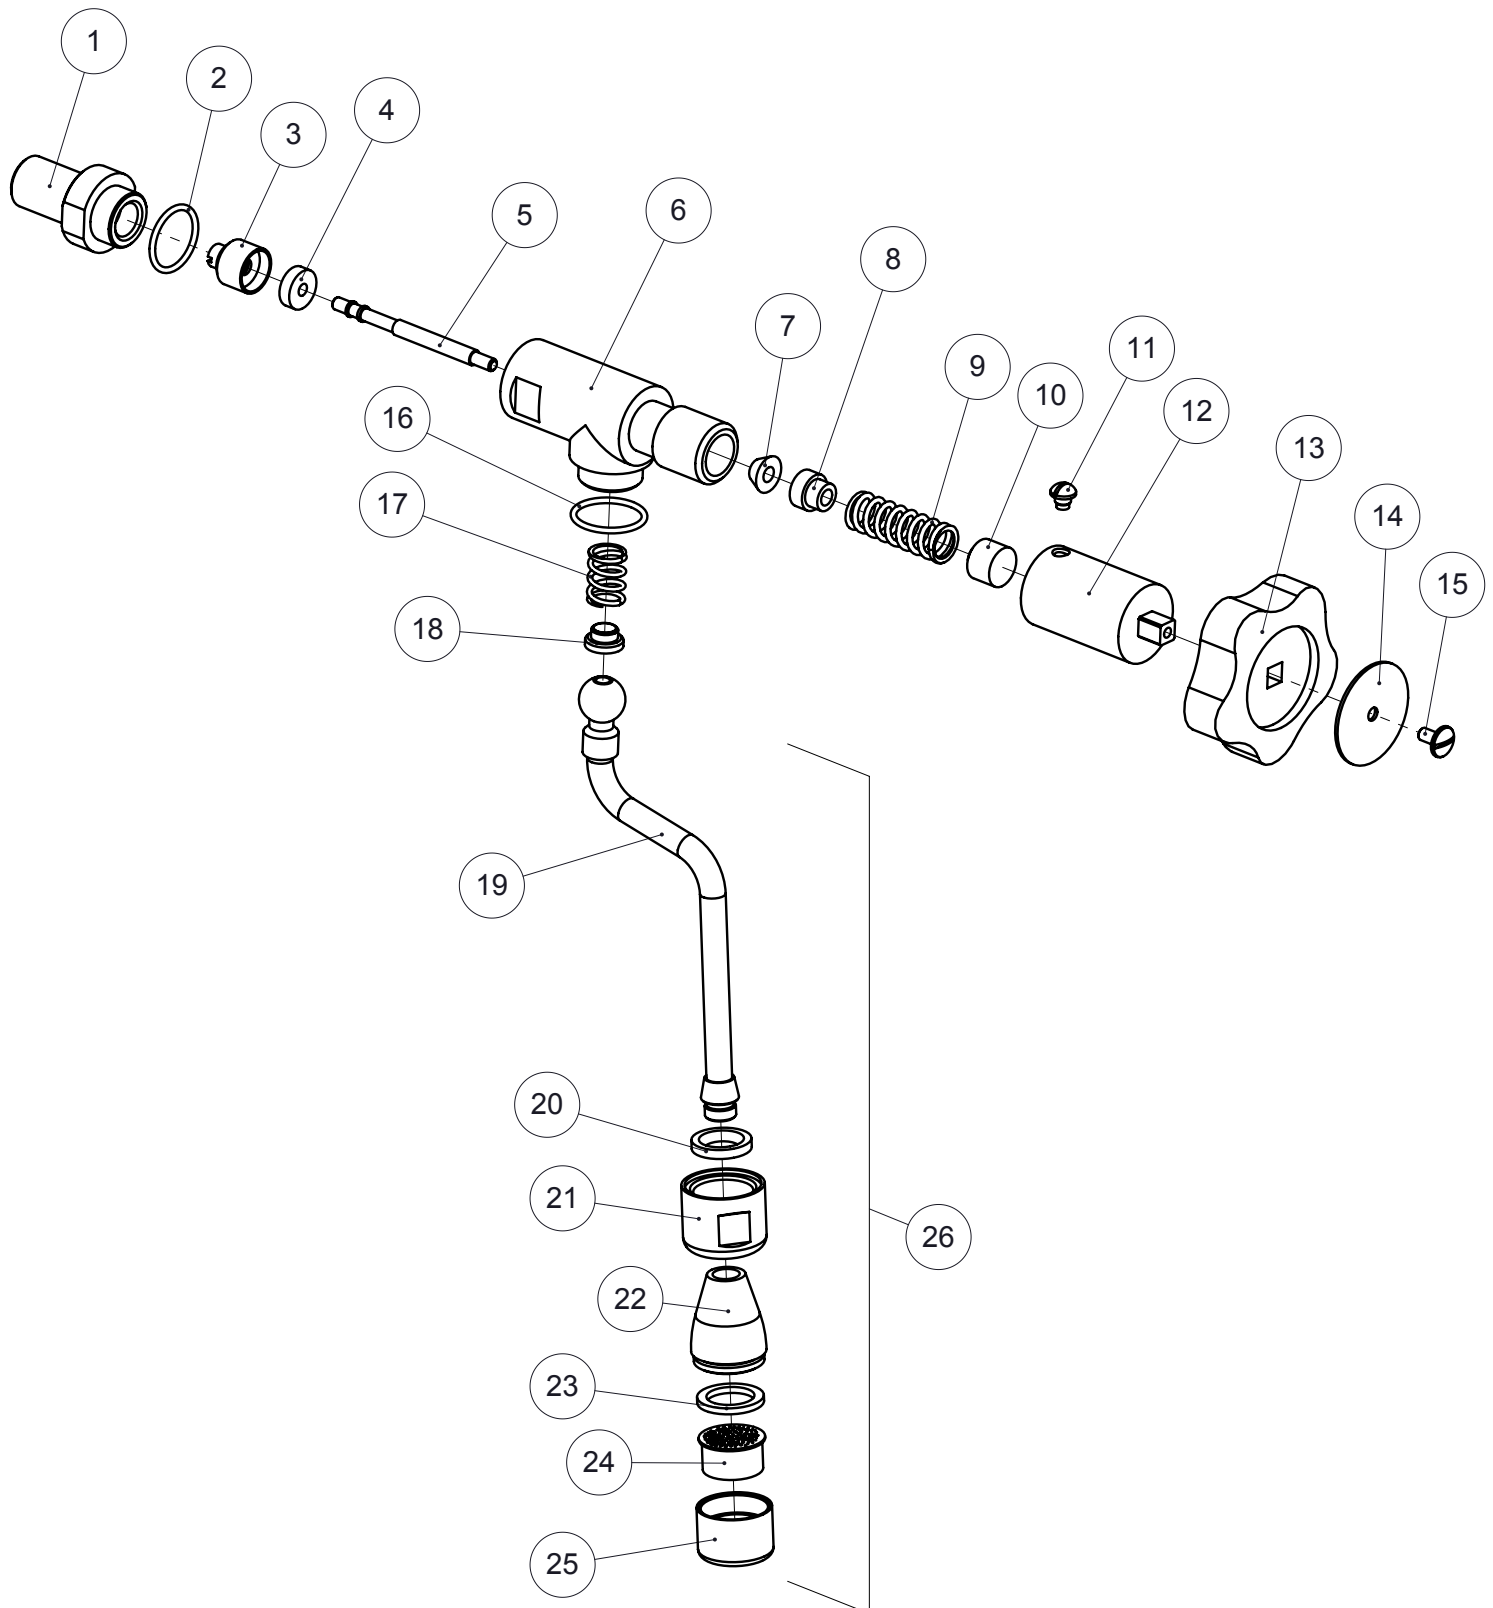

BELLE EPOQUE

VERTICALE 1/3GR

C9) RUBINETTO ACQUA ASSIEME

WATER VALVE ASSEMBLY

ARTICOLI: O,O*,OC,OC*,Q1,Q1C

BELLE EPOQUE 1-3GR

ARTICLES: O,O*,OC,OC*,Q1,Q1C

BELLE EPOQUE 1-3GR

C9-RUBINETTO ACQUA ASSIEME

WATER VALVE ASSEMBLY

Pos.	Descrizione	Description	Cod.
1	Testa cromo	Valve base – chrome	00954021
1	Testa ottone lucido	Valve base – polished brass	00954019
2	Guarnizione OR testa	Valve base gasket	00956035
3	Portaguarnizione	Gasket seat	00042014
4	Guarnizione tenuta	Gasket	02862035
5	Tirante	Shaft	00048014
6	Corpo cromo	Body - chrome	01891021
6	Corpo ottone lucido	Body – polished brass	01891019
7	Guarnizione tirante	Shaft gasket	01178035
8	Guidamolla	Spring guide	00045014
9	Molla	Spring	01189035
10	Testina tirante	Head shaft	00047014
11	Vite fermo lucida	Screw – polished	00952015
12	Ghiera cromo	Handle adapter - chrome	00948021
12	Ghiera ottone lucido	Handle adapter – polished brass	00948019
13	Manopola radica	Handle – brierwood	01898035
14	Targa gialla	Disc - yellow	00953030
15	Vite M4X8 lucida	Screw M4x8 polished	01952015
16	Guarnizione OR boccola	Bushing gasket	01888035
17	Molla snood	Spring	01912035
18	Bussola snodo	Seat joint	01913014
19	Canna acqua	Hot water wand	00432011
20	Guarnizione snodo	Joint gasket	02265035
21	Boccola snodo cromo	Joint nut - chrome	00946021
21	Boccola snodo ottone lucido	Joint nut – polished brass	00946019
22	Diffusore	Nozzle housing	00442014
23	Guarnizione	Gasket	00409035
24	Filtro	Filter	00424014
25	Calotta	Cap	00423014
26	Canna acqua assieme cromo	Hot water wand – chrome – ass.y	02208039
26	Canna acqua assieme ottone lucido	Hot water wand – polished brass – ass.y	02208038
	Kit guarnizioni	Gasket kit	02200034
	Rubinetto acqua cromo/bakelite radica assieme	Water valve - chrome /brierwood bakelite -ass.y	00693039
	Rubinetto acqua ottone lucido/bakelite radica assieme	Water valve - polished brass/brierwood bakelite -ass.y	00693038

Aggiornamento 01/04/10

Updated 01/04/10