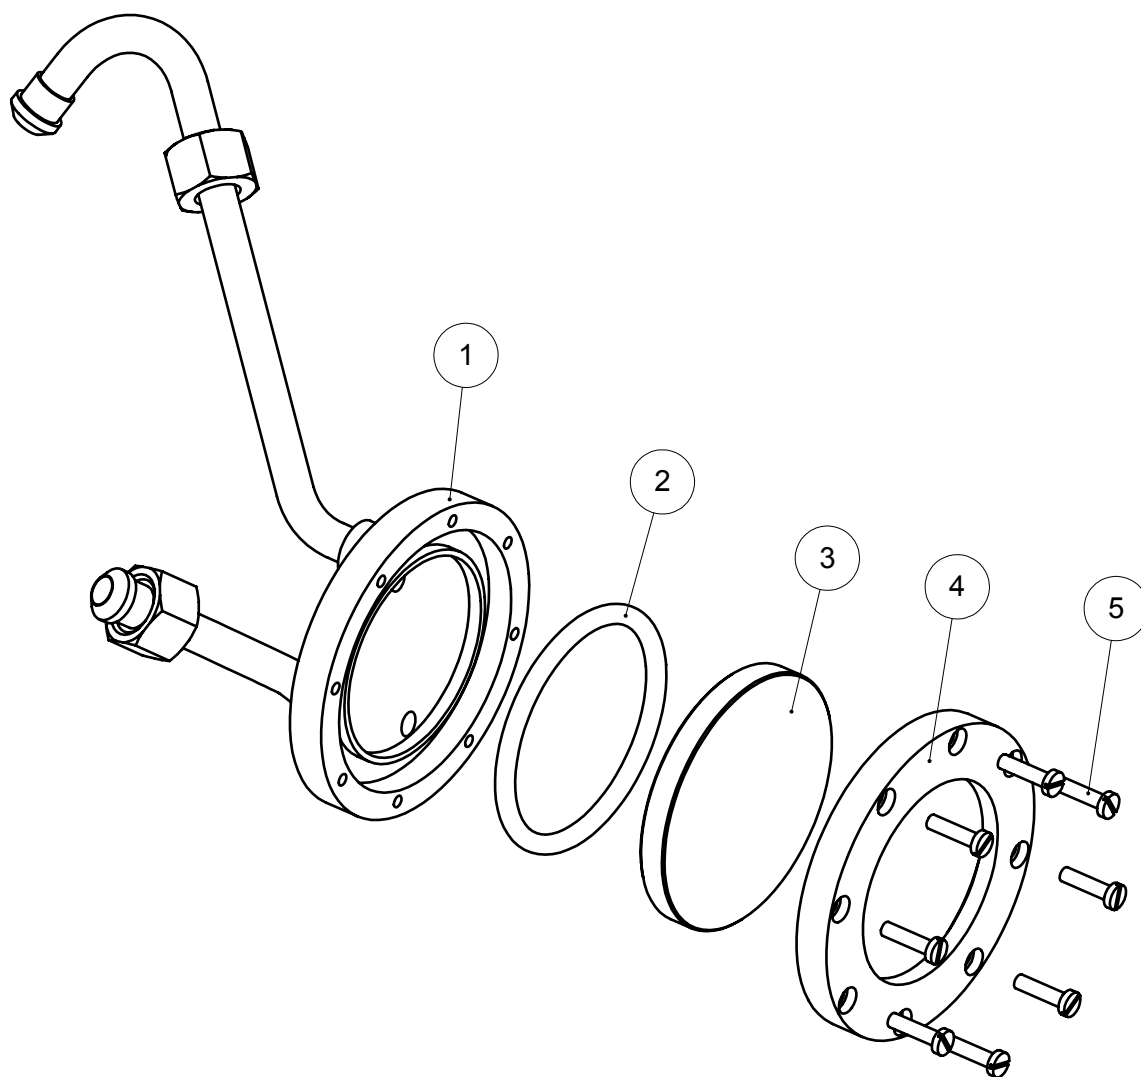

Aggiornamento 01/04/10

Updated 01/04/10

ARTICOLI: O,O*,OC,OC*,Q1,Q1C**BELLE EPOQUE 1-3GR**

ARTICLES: O,O*,OC,OC*,Q1,Q1C

BELLE EPOQUE 1-3GR

C10-RUBINETTO VAPORE ASSIEME
STEAM VALVE ASSEMBLY

Pos.	Descrizione	Description	Cod.
1	Testa cromo	Valve base - chrome	00954021
1	Testa ottone lucido	Valve base – polished brass	00954019
2	Guarnizione OR testa	Valve base gasket	00956035
3	Portaguarnizione	Gasket seat	00042014
4	Guarnizione tenuta	Gasket	02862035
5	Tirante	Shaft	00048014
6	Corpo cromo	Body - chrome	01891021
6	Corpo ottone lucido	Body – polished brass	01891019
7	Guarnizione tirante	Shaft gasket	01178035
8	Guidamolla	Spring guide	00045014
9	Molla	Spring	01189035
10	Testina tirante	Head shaft	00047014
11	Vite fermo lucida	Screw – polished	00952015
12	Ghiera cromo	Handle adapter – chrome	00948021
12	Ghiera ottone lucido	Handle adapter – polished brass	00948019
13	Manopola radica	Handle - brierwood	01898035
14	Targa gialla	Disc – yellow	00953030
15	Vite M4X8 lucida	Screw M4x8 inox	01952015
16	Guarnizione OR boccola	Seal	01888035
17	Molla snodo	Spring	01912035
18	Bussola snodo	Joint seat	01913014
19	Canna vapore	Steam wand	00433011
20	Guarnizione snodo	Joint gasket	02265035
21	Boccola snodo cromo	Joint nut - chrome	00946021
21	Boccola snodo ottone lucido	Joint nut – polished brass	00946019
22	Spruzzatore vapore	Steam nozzle	00448014
23	Protezione Canna	Handle insulation	01964035
24	Canna vapore assieme cromo	Steam wand – chrome - ass.y	02204039
24	Canna vapore assieme ottone lucido	Steam wand – polished brass - ass.y	02204038
	Kit guarnizioni	Gasket kit	02200034
	Rubinetto vapore cromo/bakelite radica assieme	Steam valve - chrome /brierwood bakelite -ass.y	00692039
	Rubinetto vapore ottone lucido/bakelite radica assieme	Steam valve - polished brass/brierwood bakelite -ass.y	00692038