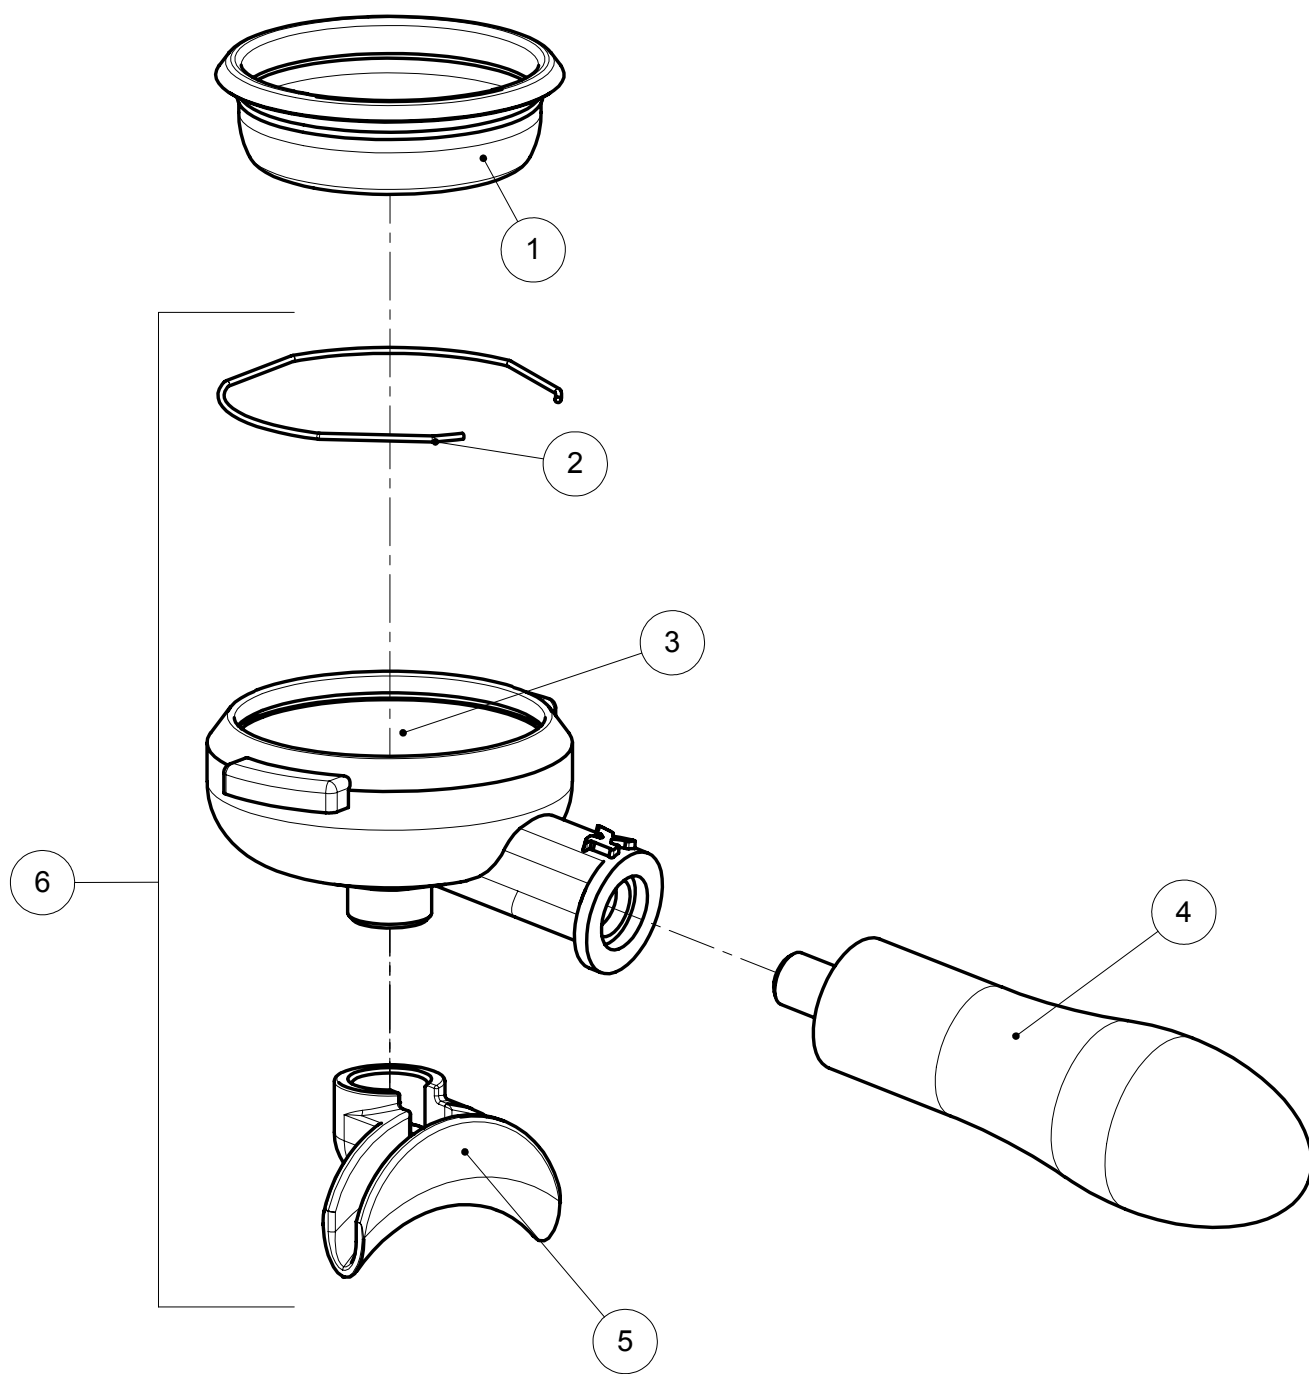

**ARTICOLI-ARTICOLS: A3,A3*,T1,T1*,GL1,GL1*,T3,HL1,T-G,U1-G,V1C,Z1C,O,OC,P1,P1C,Q1,Q1C
SIXTIES - GOLD- CLASSIC YELLOW/WHITE - BELLE EPOQUE**

**B2-PORTAFILTRO ASSIEME
FILTER HOLDER ASSEMBLY**

Cod.	Descrizione	Description	Cod.
1	Filtro 2 tazze	Filter 2 cups	00066035
2	Molla fermafiltro	Retaining clip	01304035
3	Corpo portafiltro cromo	Filter holder – chrome	02152021
4	Manopola radica	Handle – brierwood	01897035
5	Beccuccio 2 tazze	Outlet 2 cups	03431021
6	Portafiltro 2 tazze radica assieme	Filter holder 2 cups - brierwood - ass.y	03435039