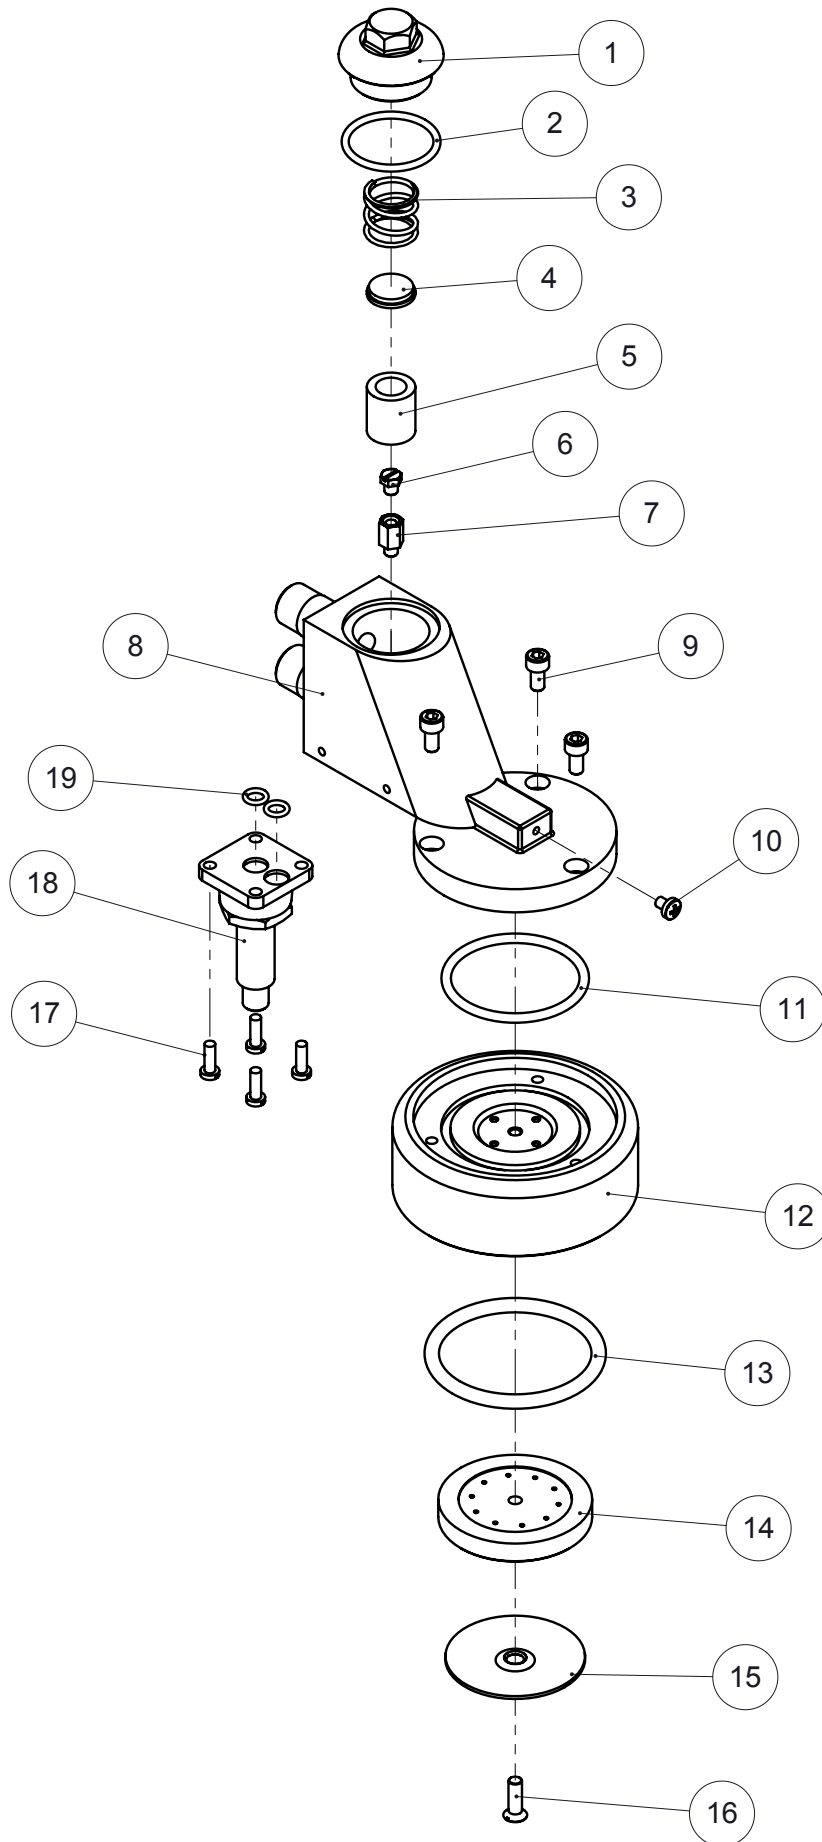

ELEKTRA SPARE PARTS CATALOGUE

BELLE EPOQUE 3GR

Q1 - Q1C

MODEL

SINCE 2003 UNTIL 2008

**ARTICOLI: A3,A3*,T1,T1*,GL1,GL1*,T3,HL1,V1A,V1C,Z1A,Z1C,O,OC,P1,P1C,Q1,Q1C
SIXTIES – CLASSIC – BELLE EPOQUE**

ARTICLES: A3,A3*,T1,T1*,GL1,GL1*,T3,HL1,V1A,V1C,Z1A,Z1C,O,OC,P1,P1C,Q1,Q1C
SIXTIES – CLASSIC – BELLE EPOQUE

A1-GRUPPO EROGATORE ASSIEME
DELIVERY UNIT ASSEMBLY

Pos.	Descrizione	Description	Cod.
1	Tappo cromo	Cap – chrome	00921021
1	Tappo ottone lucido	Cap - polished brass	00921019
2	Guarnizione tenuta tappo	Gasket cap	01228035
3	Molla	Spring	01242035
4	Cappello filtro	Filter cap	00110014
5	Filtro	Filter	00111035
6	Gigleur	Injector	01336014
7	Porta gigleur	Injector support	01335014
8	Corpo cromo	Delivery unit – chrome	01452021
8	Corpo ottone lucido	Delivery unit – polished brass	01452019
9	Vite M5x10 inox	Screw M5x10 – inox	00122035
10	Vite M4x6 inox	Screw M4x6 – inox	00123035
10	Vite M4x6 ottone lucido	Screw M4x6 – polished brass	00123026
11	Guarnizione campana	Bell gasket	01204035
12	Campana cromo	Bell – chrome	02151021
12	Campana ottone lucido	Bell – polished brass	02151019
13	Guarnizione sottocoppa	Filter holder gasket	01917035
14	Massello	Shower holder	01252014
15	Filtro doccia	Shower filter	01208035
16	Vite M5x16 inox	Screw M5x16 – inox	01206035
17	Vite M4x12 ottone	Screw M4x12 – brass	00114035
18	Pilota elettrovalvola 3 vie	Solenoid valve pilot - 3 ways	01615035
19	Guarnizione elettrovalvola	Solenoid valve pilot gasket	00112035
	Kit cialda	Pod kit	02367034
	Gruppo erogatore cromato assieme	Delivery unit - chrome - ass.y	02285039
	Gruppo erogatore ottone lucido assieme	Delivery unit – polished brass - ass.y	02286038