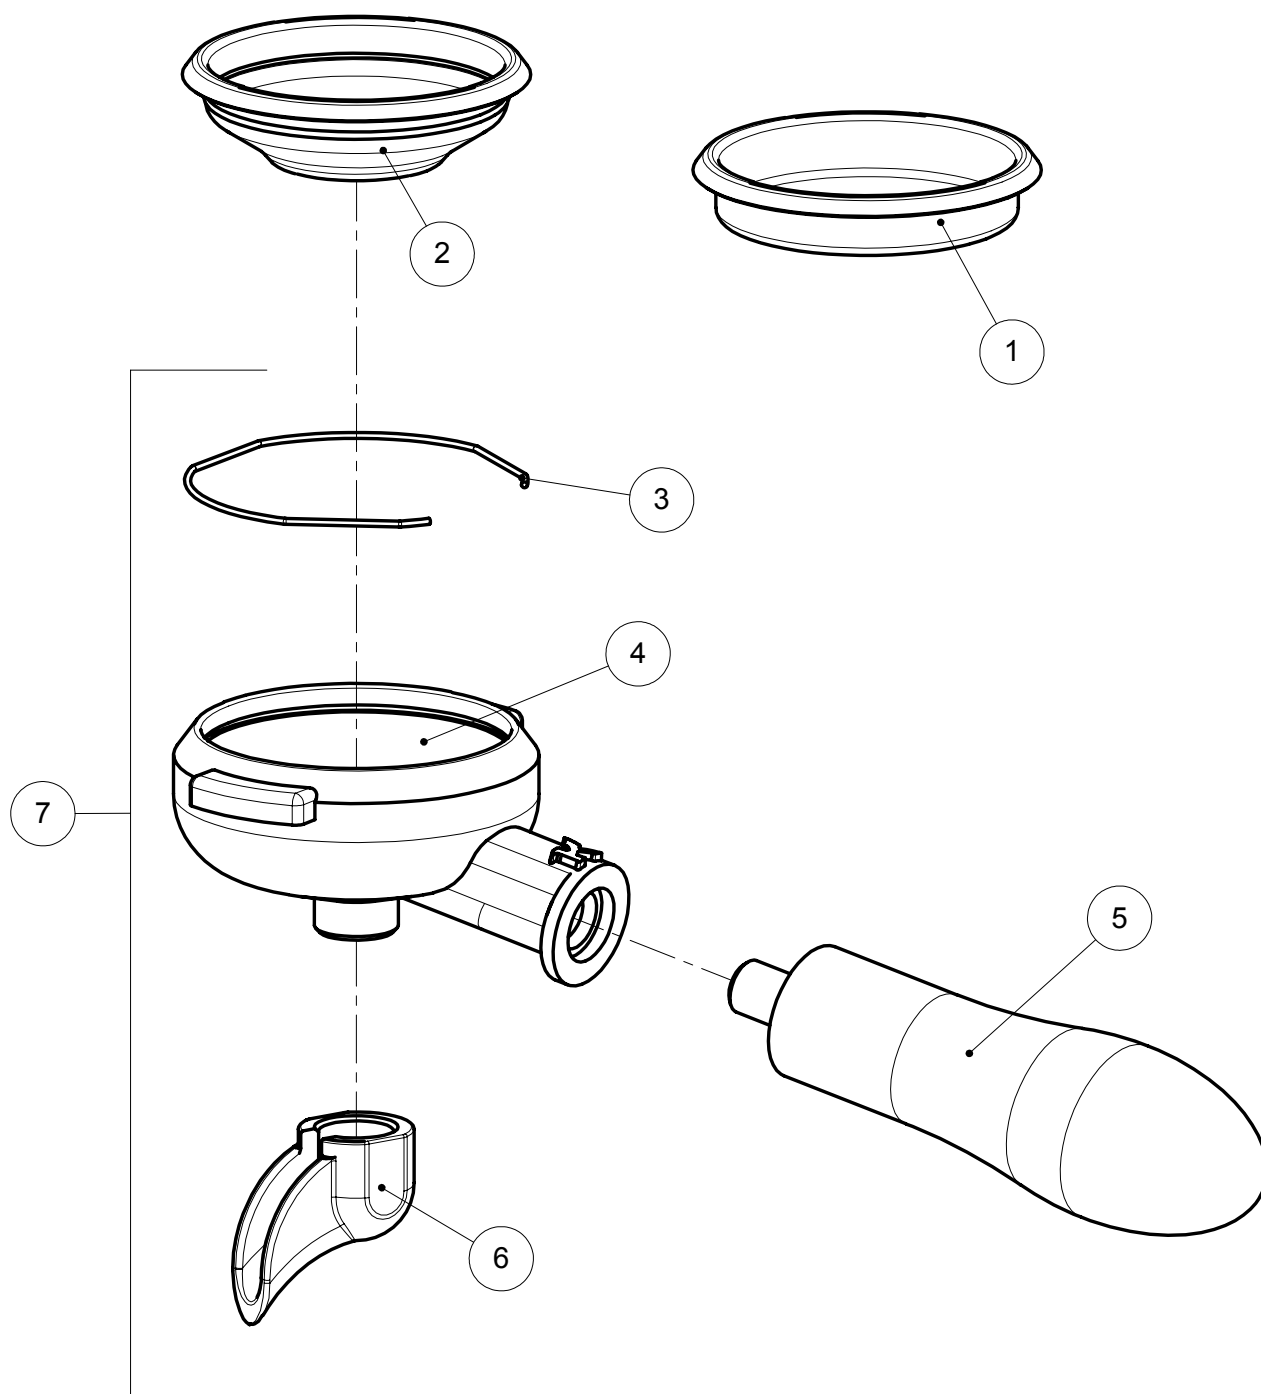

ELEKTRA SPARE PARTS CATALOGUE

BELLE EPOQUE 3GR

Q1 - Q1C

MODEL

SINCE 2003 UNTIL 2008

**ARTICOLI: A3,A3*,T1,T1*,GL1,GL1*,T3,HL1,V1A,V1C,Z1A,Z1C,O,OC,P1,P1C,Q1,Q1C
SIXTIES – CLASSIC – BELLE EPOQUE**

ARTICLES: A3,A3*,T1,T1*,GL1,GL1*,T3,HL1,V1A,V1C,Z1A,Z1C,O,OC,P1,P1C,Q1,Q1C
SIXTIES – CLASSIC – BELLE EPOQUE

A1-GRUPPO EROGATORE ASSIEME
DELIVERY UNIT ASSEMBLY

Pos.	Descrizione	Description	Cod.
1	Tappo cromo	Cap – chrome	00921021
1	Tappo ottone lucido	Cap - polished brass	00921019
2	Guarnizione tenuta tappo	Gasket cap	01228035
3	Molla	Spring	01242035
4	Cappello filtro	Filter cap	00110014
5	Filtro	Filter	00111035
6	Gigleur	Injector	01336014
7	Porta gigleur	Injector support	01335014
8	Corpo cromo	Delivery unit – chrome	01452021
8	Corpo ottone lucido	Delivery unit – polished brass	01452019
9	Vite M5x10 inox	Screw M5x10 – inox	00122035
10	Vite M4x6 inox	Screw M4x6 – inox	00123035
10	Vite M4x6 ottone lucido	Screw M4x6 – polished brass	00123026
11	Guarnizione campana	Bell gasket	01204035
12	Campana cromo	Bell – chrome	02151021
12	Campana ottone lucido	Bell – polished brass	02151019
13	Guarnizione sottocoppa	Filter holder gasket	01917035
14	Massello	Shower holder	01252014
15	Filtro doccia	Shower filter	01208035
16	Vite M5x16 inox	Screw M5x16 – inox	01206035
17	Vite M4x12 ottone	Screw M4x12 – brass	00114035
18	Pilota elettrovalvola 3 vie	Solenoid valve pilot - 3 ways	01615035
19	Guarnizione elettrovalvola	Solenoid valve pilot gasket	00112035
	Kit cialda	Pod kit	02367034
	Gruppo erogatore cromato assieme	Delivery unit - chrome - ass.y	02285039
	Gruppo erogatore ottone lucido assieme	Delivery unit – polished brass - ass.y	02286038