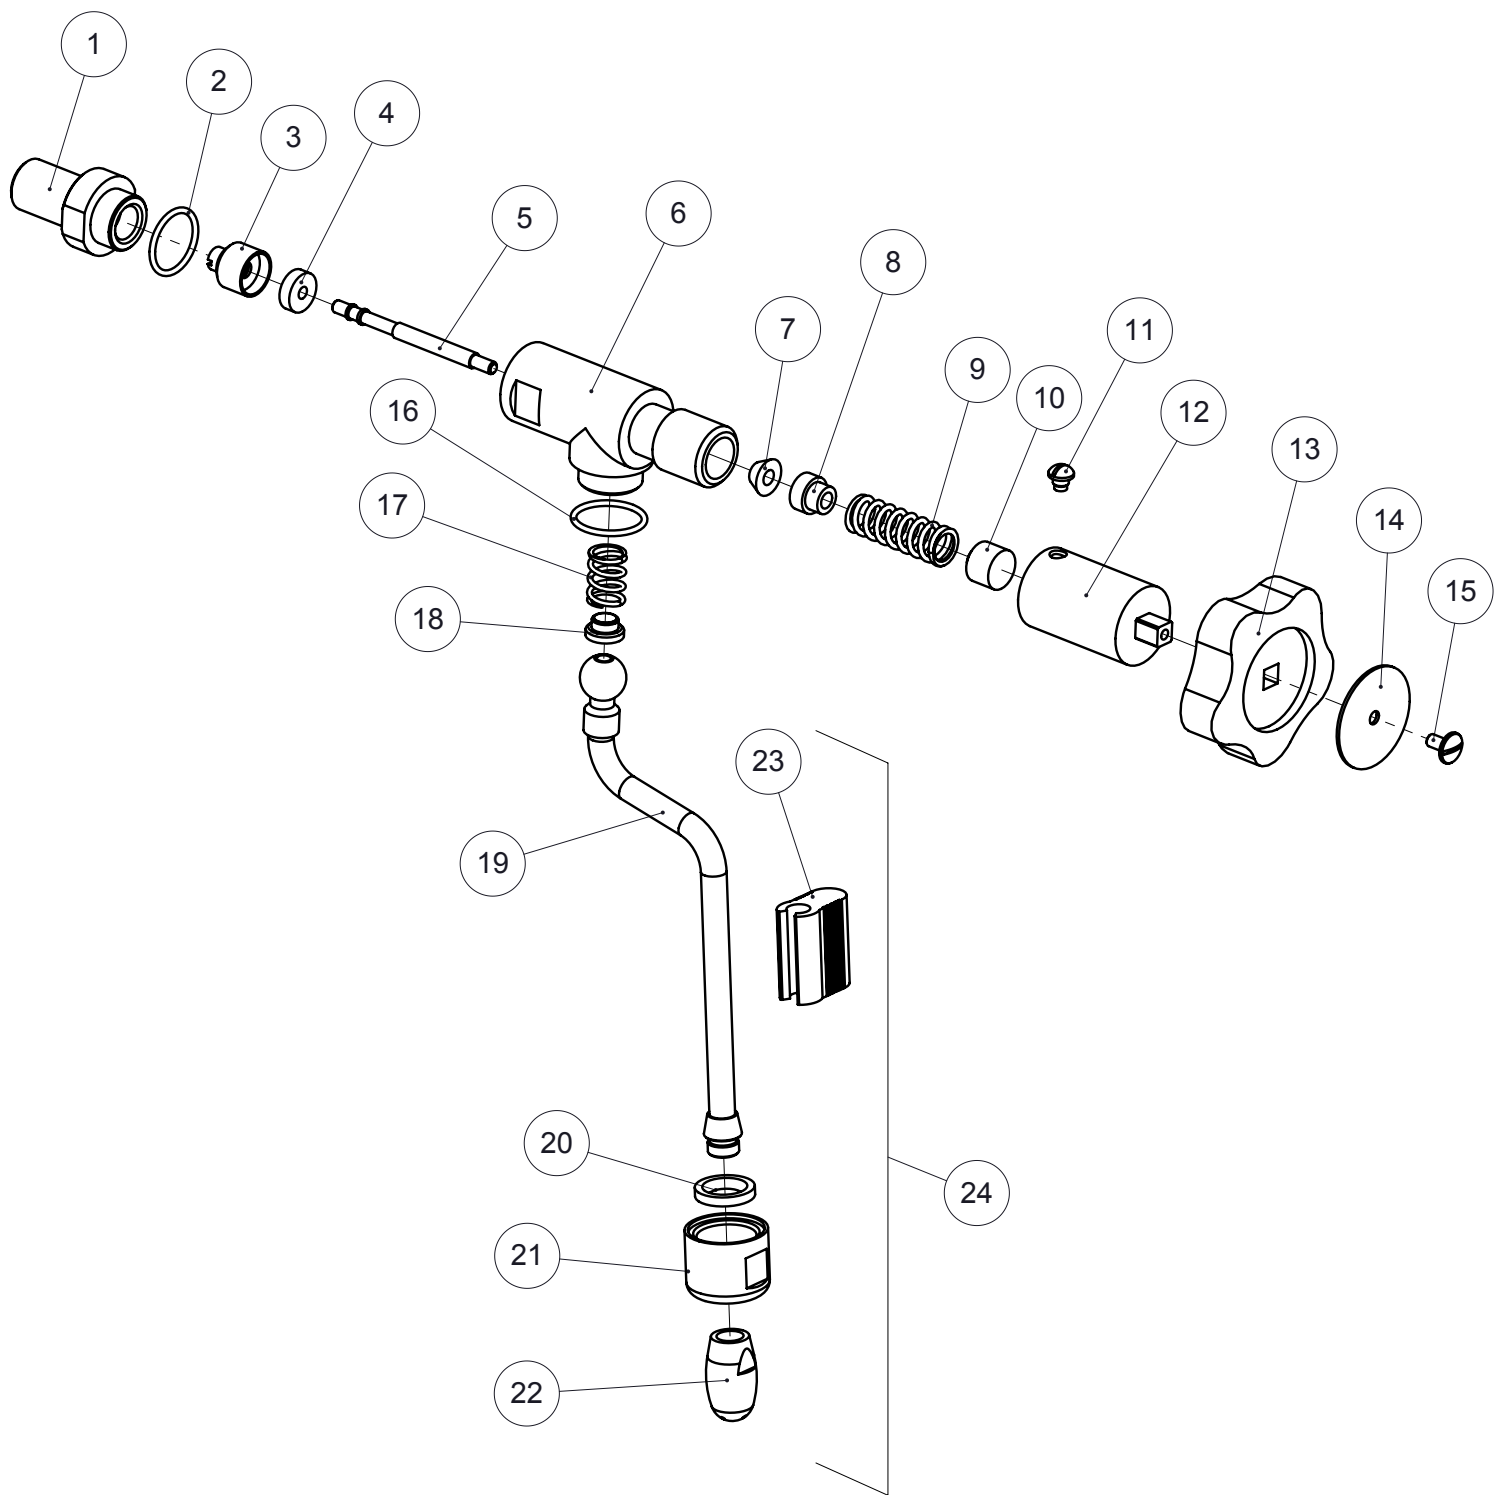

ARTICOLI: O,O*,OC,OC*,Q1,Q1C

BELLE EPOQUE 1-3GR

ARTICLES: O,O*,OC,OC*,Q1,Q1C

BELLE EPOQUE 1-3GR

C10-RUBINETTO VAPORE ASSIEME
STEAM VALVE ASSEMBLY

Pos.	Descrizione	Description	Cod.
1	Testa cromo	Valve base - chrome	00954021
1	Testa ottone lucido	Valve base – polished brass	00954019
2	Guarnizione OR testa	Valve base gasket	00956035
3	Portaguarnizione	Gasket seat	00042014
4	Guarnizione tenuta	Gasket	02862035
5	Tirante	Shaft	00048014
6	Corpo cromo	Body - chrome	01891021
6	Corpo ottone lucido	Body – polished brass	01891019
7	Guarnizione tirante	Shaft gasket	01178035
8	Guidamolla	Spring guide	00045014
9	Molla	Spring	01189035
10	Testina tirante	Head shaft	00047014
11	Vite fermo lucida	Screw – polished	00952015
12	Ghiera cromo	Handle adapter – chrome	00948021
12	Ghiera ottone lucido	Handle adapter – polished brass	00948019
13	Manopola radica	Handle - brierwood	01898035
14	Targa gialla	Disc – yellow	00953030
15	Vite M4X8 lucida	Screw M4x8 inox	01952015
16	Guarnizione OR boccola	Seal	01888035
17	Molla snodo	Spring	01912035
18	Bussola snodo	Joint seat	01913014
19	Canna vapore	Steam wand	00433011
20	Guarnizione snodo	Joint gasket	02265035
21	Boccola snodo cromo	Joint nut - chrome	00946021
21	Boccola snodo ottone lucido	Joint nut – polished brass	00946019
22	Spruzzatore vapore	Steam nozzle	00448014
23	Protezione Canna	Handle insulation	01964035
24	Canna vapore assieme cromo	Steam wand – chrome - ass.y	02204039
24	Canna vapore assieme ottone lucido	Steam wand – polished brass - ass.y	02204038
	Kit guarnizioni	Gasket kit	02200034
	Rubinetto vapore cromo/bakelite radica assieme	Steam valve - chrome /brierwood bakelite -ass.y	00692039
	Rubinetto vapore ottone lucido/bakelite radica assieme	Steam valve - polished brass/brierwood bakelite -ass.y	00692038