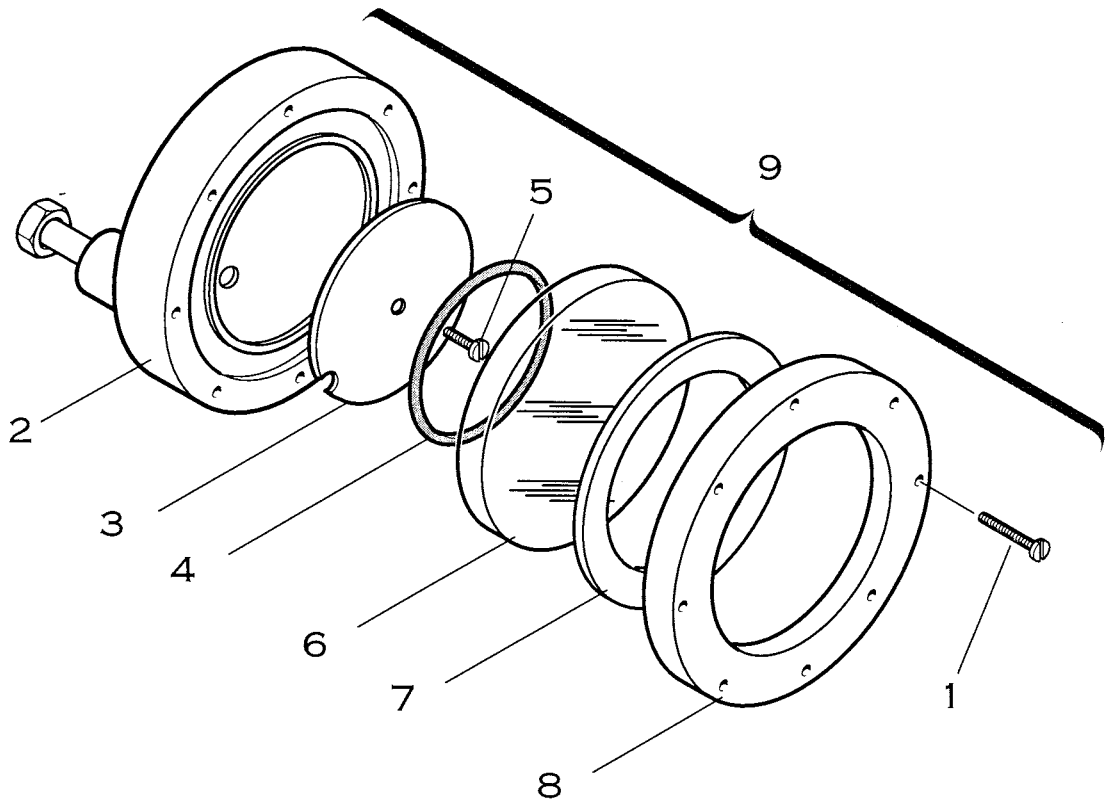

ELEKTRA SPARE PARTS CATALOGUE

**BELLE EPOQUE 2GR
P – P1 – PC – P1C – P1G**

MODEL UNTIL 2002

ELEKTRA

Italian Espresso Coffee Machines

ART. P/P1/PC/P1C/P1G

VERTICALE 2 GR.

LIVELLO COMPLETO

L3

ARTICOLI: P,P1,PC,P1C,P1G
BELLE EPOQUE 2GR
 ARTICLES: P,P1,PC,P1C,P1G
 BELLE EPOQUE 2GR

L3- LIVELLO OBLO' ASSIEME
 ROUND WATER GAUGE ASSEMBLY

Pos.	Descrizione	Description	Cod.
1	Non disponibile	Not available	
2	Non disponibile	Not available	
3	Non disponibile	Not available	
4	Guarnizione	Gasket	00543035
5	Non disponibile	Not available	
6	Vetro	Glass	00544035
7	Non disponibile	Not available	
8	Non disponibile	Not available	
9	Livello oblò assieme ottone lucido	Round water gauge ass.y – polished brass	00547038
9	Livello oblò assieme cromo	Round water gauge ass.y – chrome	00547039