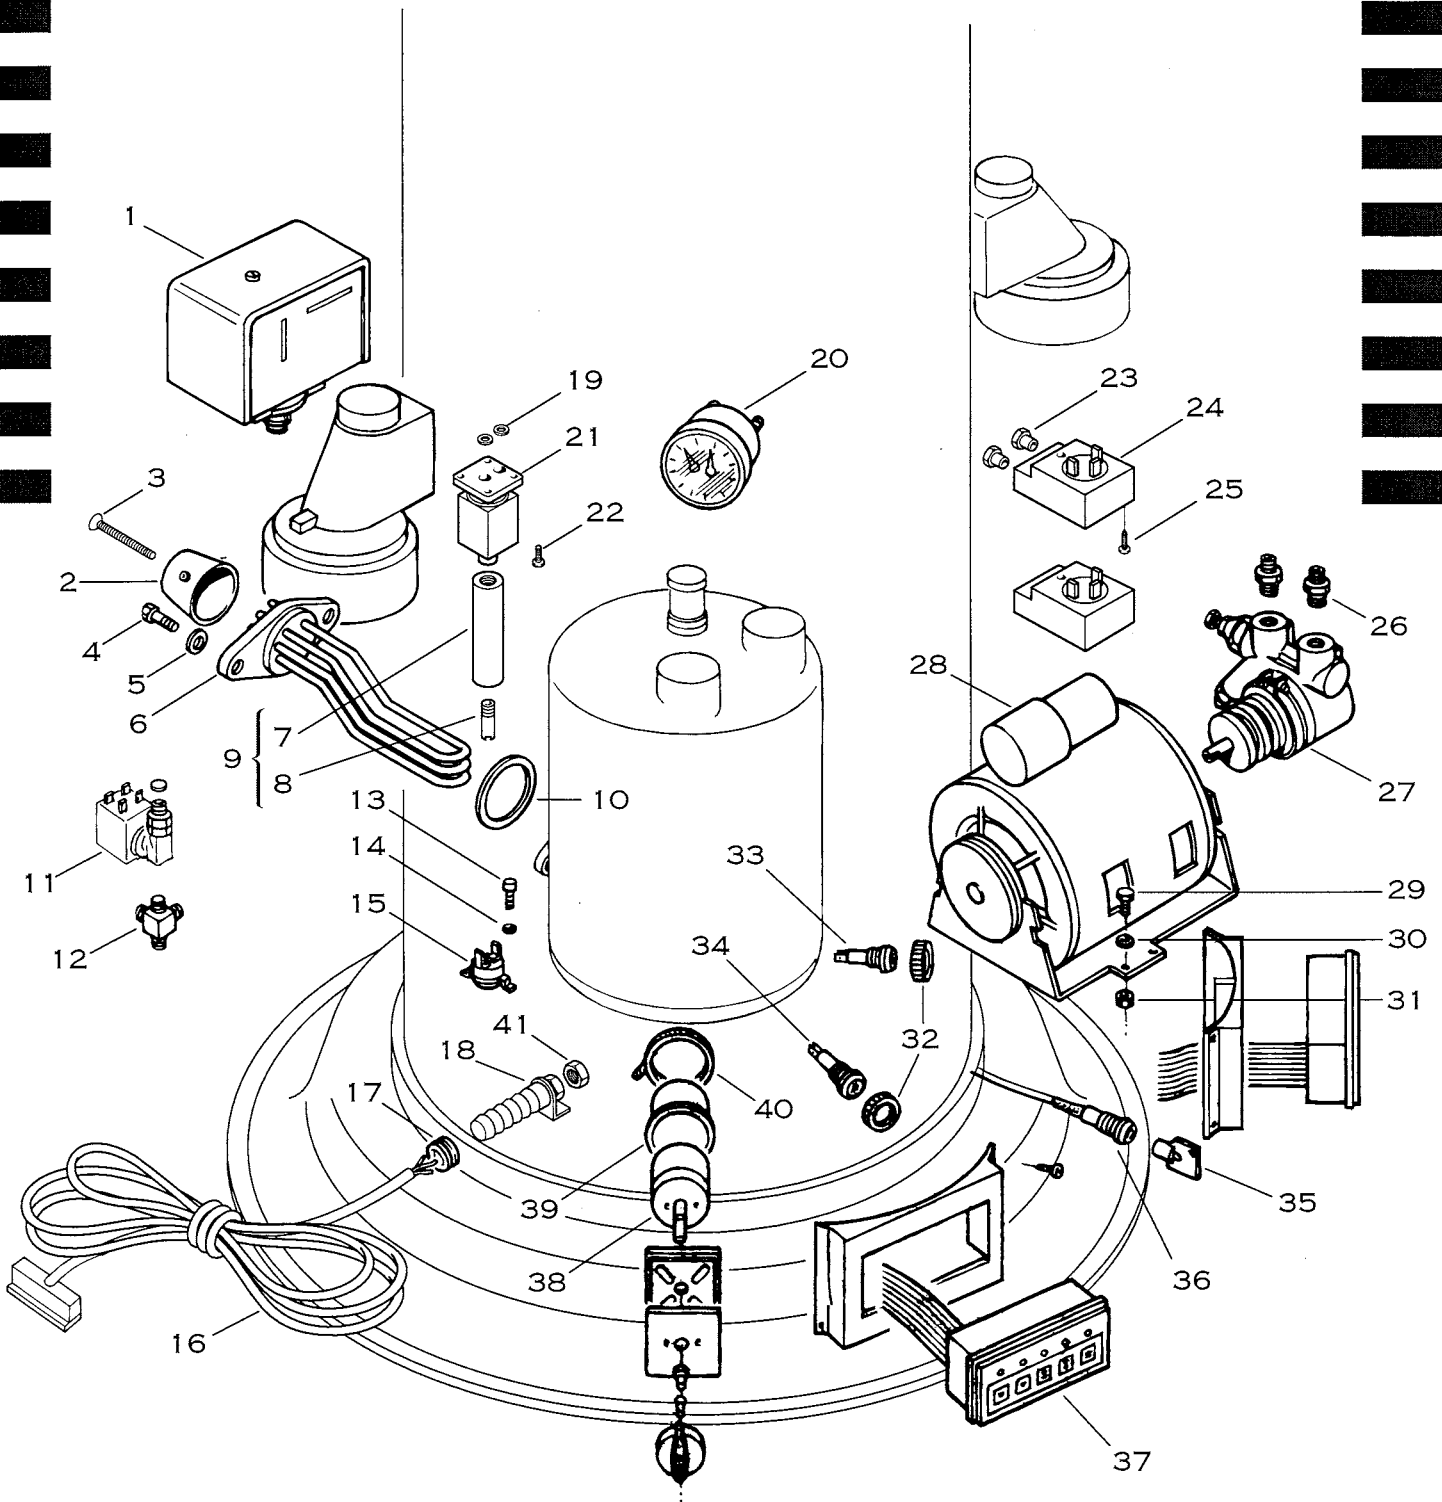

ELEKTRA

Italian Espresso Coffee Machines

ART. P1/P1C/P1G

VERTICALE 2 GR.
ELETTRONICA

PARTICOLARI ELETTRICI + VARIE

V10

ARTICOLI: P1,P1C,P1G
BELLE EPOQUE 2GR ELETTRONICA
ARTICLES: P1,P1C,P1G
BELLE EPOQUE 2GR ELECTRONIC

V10-COMPONENTI ELETTRICI
ELECTRICAL COMPONENTS

Pos.	Descrizione	Description	Cod.
1	Pressostato	Pressure switch	00049035
2	Protezione contatti	Cover	00276014
3	Vite 4x55 inox	Screw M4x55 – inox	00129035
4	Vite M8x20 inox	Screw M8x20 – inox	00126035
5	Rondella	Washer	01392035
6	Resistenza 230V/2500W	Heating element 230V/2500W	01197035
7	Non disponibile	Not available	
8	Non disponibile	Not available	
9	Canotto scarico gruppo assieme ottone lucido	Delivery unit drain tube – ass.y – polished brass	01299038
9	Canotto scarico gruppo assieme cromo	Delivery unit drain tube – ass.y – chrome	01299039
10	Guarnizione resistenza	Element gasket	00499035
11	Elettrovalvola entrata acqua 2 vie assieme	Entry water solenoid valve – 2 ways – ass.y	01002035
12	Raccordo 4 vie	Manifold fitting – 4 ways	01423014
13	Non disponibile	Not available	
14	Non disponibile	Not available	
15	Non disponibile	Not available	
16	Non disponibile	Not available	
17	Non disponibile	Not available	
18	Fermacavo	Cable fastening	00290035
19	Guarnizione elettrovalvola	Solenoid valve pilot gasket	00112035
20	Manometro doppia scala giallo/oro	Dual pressure gauge – yellow/gold	00985026
20	Manometro doppia scala cromo/cromo	Dual pressure gauge – chrome/chrome	02218035
21	Elettrovalvola gruppo assieme – 3 vie	Delivery unit solenoid valve – 3 ways – ass.y	01000035
22	Vite 4x12 ottone	Screw M4x12 - brass	00114035
23	Riduzione 1/4 - 1/8 ottone	Adapter 1/4 – 1/8 - brass	01289014
24	Contatore volumetrico	Flow meter	00253035
25	Vite M4x8 ottone	Screw M4x8 – brass	00557035
26	Riduzione 3/8 – 1/4 ottone	Adapter 3/8 – 1/4 - brass	00315014
27	Pompa	Pump	00094035
28	Motore 230V	Motor 230V	00092035
29	Vite M6x16 – ottone	Screw M6x16 – brass	00165014
30	Rondella 6x18	Washer 6x18	00194035
31	Dado M6 inox	Nut M6 – inox	01381035
32	Ghiera ottone lucido	Ring – polished brass	01311026
32	Ghiera cromo	Ring - chrome	01311035
33	Lampada spia verde	Neon lamp – green	01312035
34	Lampada spia rossa	Neon lamp – red	00073035
35	Chiave programmazione	Programming key	00386035
36	Blocchetto programmazione completo di due chiavi	Programming wired lock and two keys	03196035
37	Centralina erogazione 230V 5 tasti grigia	Control box 230V – 5 doses – gray	00384035
38	Interruttore generale 0/1	On/off switch 0/1	00056035
39	Non disponibile	Not available	
40	Fascetta	Tywrap	00265035
41	Controdado	Lock nut	00297035

Aggiornamento 01/01/90

Updated 01/01/90