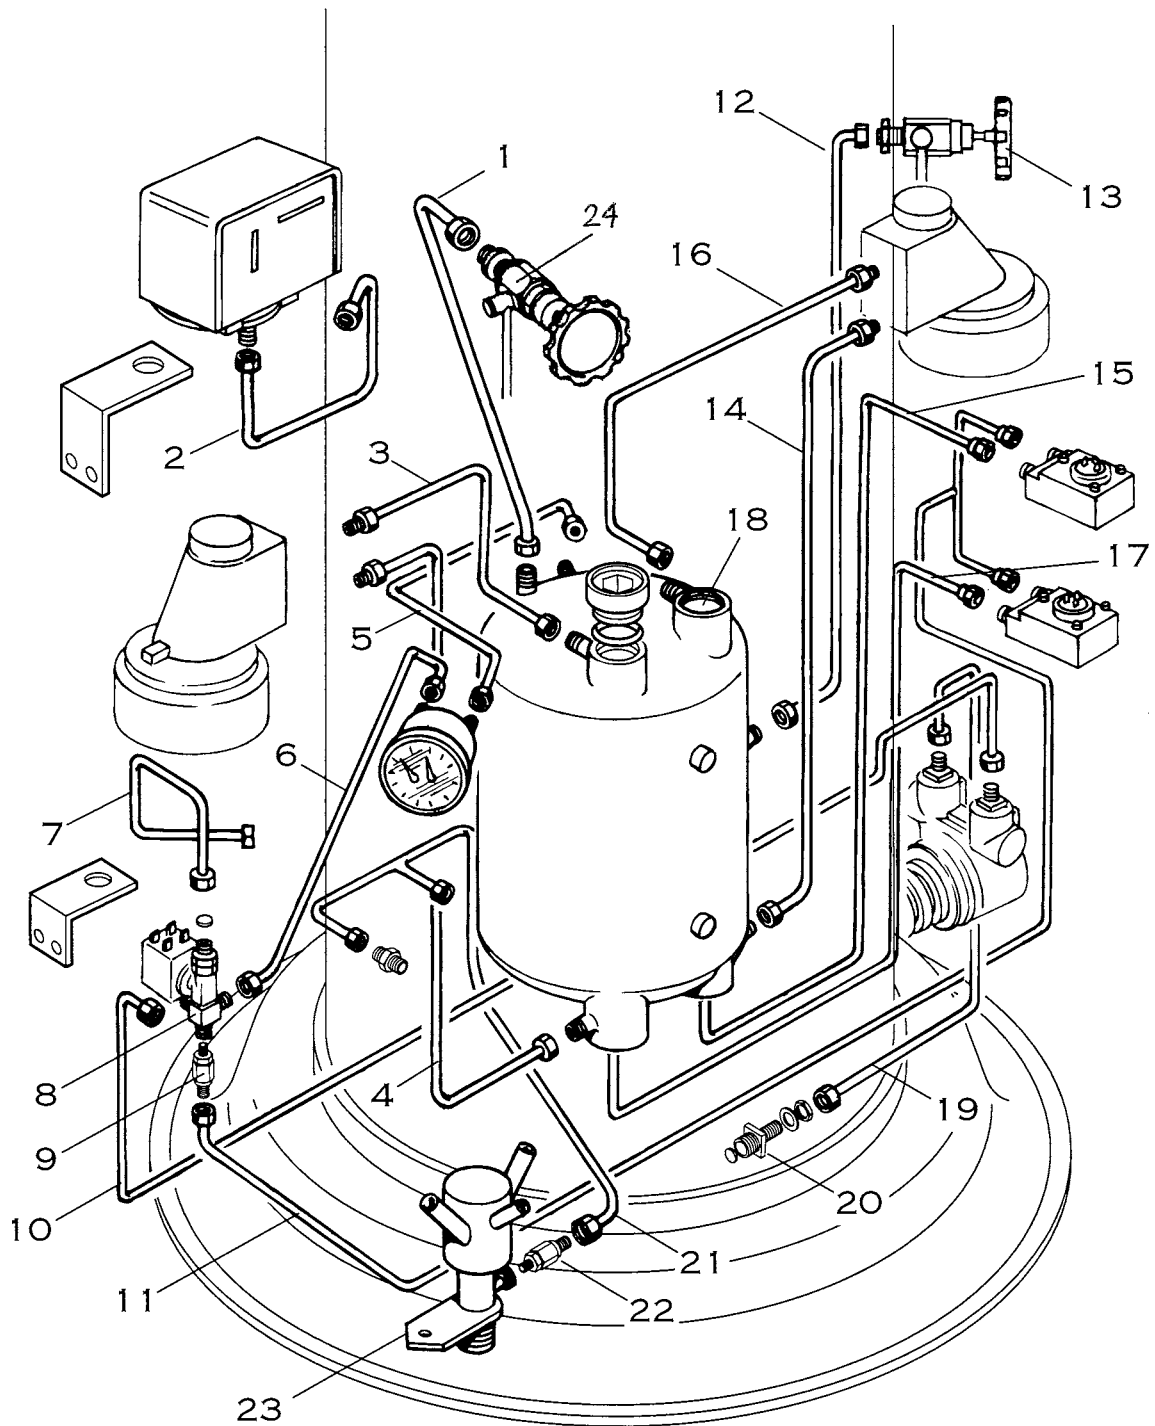

ELEKTRA

Italian Espresso Coffee Machines

ART. P1/P1C/P1G

VERTICALE 2 GR.
ELETTRONICA

PARTICOLARI IDRAULICI

U10

ARTICOLI: P1,P1C,P1G
BELLE EPOQUE 2GR ELETTRONICA
ARTICLES: P1,P1C,P1G
BELLE EPOQUE 2GR ELECTRONIC

U10-COMPONENTI IDRAULICI
HYDRAULIC COMPONENTS

Pos.	Descrizione	Description	Cod.
1	Canna da caldaia a rubinetto vapore	Pipe from boiler to steam valve	00587035
2	Canna da caldaia a pressostato	Pipe from boiler to pressure switch	00589035
3	Canna da scambiatore superiore a gruppo sx	Pipe from upper heat exchanger to left group	00581035
4	Canna da scambiatore inferiore a gruppo sx	Pipe from lower heat exchanger to left group	00582035
5	Canna manometro pressione caldaia	Gauge pipe – boiler pressure	00585035
6	Canna manometro pressione pompa	Gauge pipe – pump pressure	00584035
7	Canna entrata acqua in caldaia	Pipe from entry water to boiler	00588035
8	Raccordo 4 vie	Manifold fitting - 4 ways	01423014
9	Valvola non ritorno	Nonreturn valve	00330034
10	Canna da pompa a raccordo 4 vie	Pipe from pump to manifold fitting	00592035
11	Canna da valvola non ritorno a contatori volumetrici	Pipe from nonreturn valve to flow meters	00596035
12	Canna da caldaia a rubinetto acqua	Pipe from boiler to water valve	00586035
13	Rubinetto acqua ottone lucido	Water valve – polished brass	00691038
13	Rubinetto acqua cromo	Water valve - chrome	00691039
14	Canna da scambiatore inferiore a gruppo dx	Pipe from lower heat exchanger to right group	00583035
15	Canna da contatore volumetrico a scambiatore inferiore dx	Pipe from flow meter to right lower heat exch.	00594035
16	Canna da scambiatore superiore a gruppo dx	Pipe from upper heat exchanger to right group	00580035
17	Canna da contatore volumetrico a scambiatore inferiore sx	Pipe from flow meter to left lower heat exch.	00595035
18	Caldaia	Boiler	00089006
19	Canna da entrata acqua a pompa	Pipe from entry water to pump	00591035
20	Riduzione 3/8 – 1/4	Adapter 3/8 - 1/4	00315014
21	Canna da scambiatore inferiore a valvola espansione	Pipe from lower heat exch. to expansion valve	00598035
22	Valvola di espansione	Expansion valve	00422034
23	Non disponibile	Not available	
24	Rubinetto vapore ottone lucido	Steam valve – polished brass	00690038
24	Rubinetto vapore cromo	Steam valve – chrome	00690039

Aggiornamento 01/01/90	Updated 01/01/90