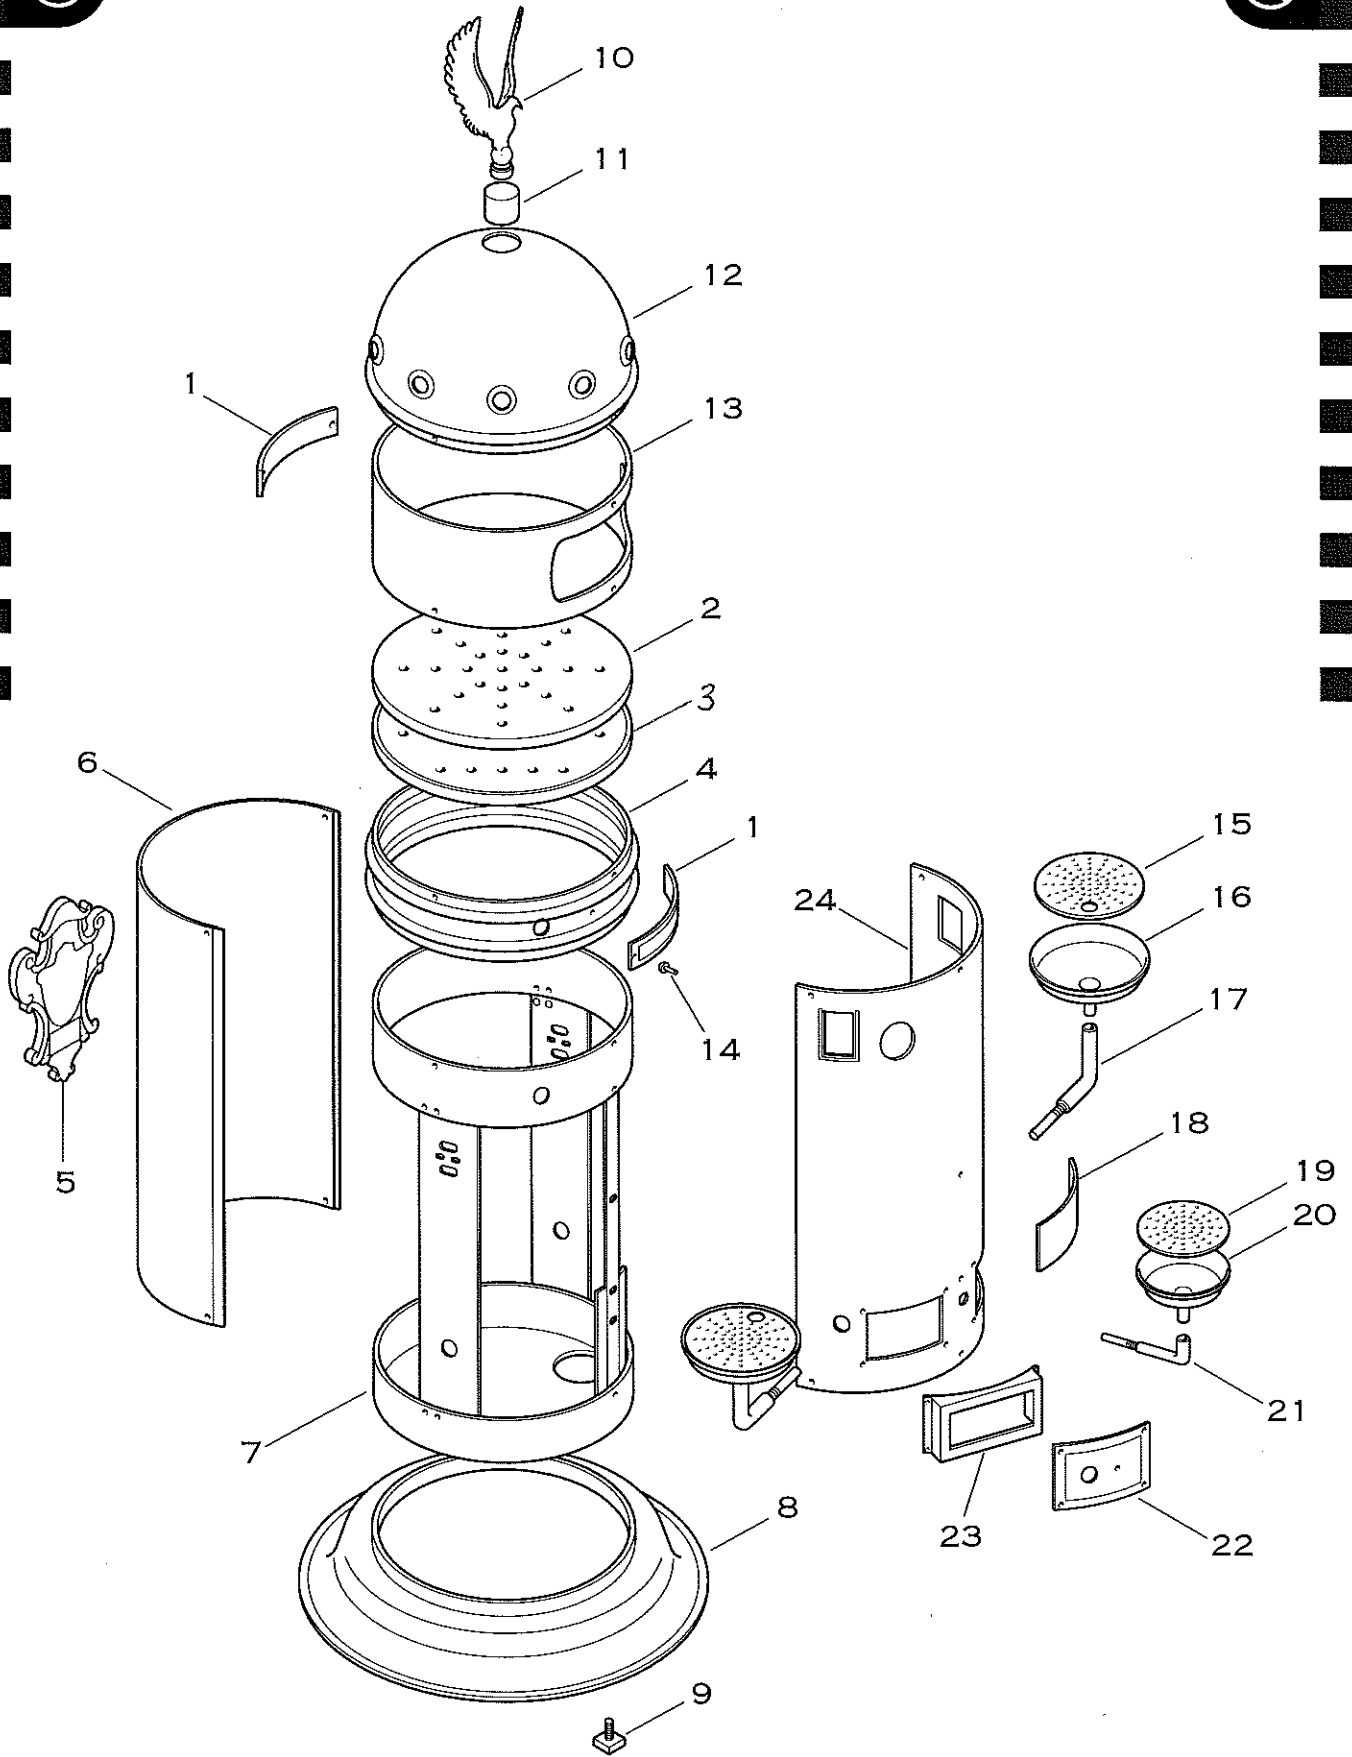

ELEKTRA

Italian Espresso Coffee Machines

ART. PP1/PC/P1C/P1G

VERTICALE 2 GR.

T10

CARROZZERIA TELAIO

ARTICOLI: P,P1,PC,P1C,P1G
BELLE EPOQUE 2GR
ARTICLES: P,P1,PC,P1C,P1G
BELLE EPOQUE 2GR

T10-CARROZZERIA & TELAIO
BODY & FRAME

Pos.	Descrizione	Description	Cod.
1	Targa ottone lucido	Plate – polished brass	00217019
1	Targa cromo	Plate – chrome	00217021
2	Griglia	Cup heater grille	00560014
3	Portatazze	Cup heater tray	00561014
4	Fascia ottone lucido	Band – polished brass	00562019
4	Fascia cromo	Band – chrome	00562021
5	Stemma ottone lucido	Badge – polished brass	00563019
5	Stemma cromo	Badge – chrome	00563021
6	Carrozzeria posteriore rame lucido	Back body – polished copper	00564019
6	Carrozzeria posteriore cromo	Back body – chrome	01066021
6	Carrozzeria posteriore ottone lucido	Back body – polished brass	01066019
7	Telaio	Frame	01164042
8	Base ottone lucido	Base – polished brass	00565019
8	Base cromo	Base – chrome	00565021
9	Piedino	Foot	01266035
10	Aquila ottone lucido	Eagle – polished brass	00578019
10	Aquila cromo	Eagle – polished chrome	00578021
11	Supporto aquila ottone lucido	Eagle support – polished brass	00577019
11	Supporto aquila ottone cromo	Eagle support – chrome	00577021
12	Cupola ottone lucido	Dome – polished brass	00576019
12	Cupola cromo	Dome – chrome	00576021
13	Supporto cupola ottone lucido	Dome support – polished brass	01706019
13	Supporto cupola cromo lucido	Dome support – polished chrome	01706021
14	Rivetto 3x8 rame	Rivet 3x8 – copper	00207035
14	Rivetto alluminio	Rivet 3x8 - aluminium	00365035
15	Piatto forato grande ottone lucido	Big plate – polished brass	00574019
15	Piatto forato grande cromo	Big plate – chrome	00574021
16	Portapiatto grande ottone lucido	Big plate support – polished brass	00573096
16	Portapiatto grande cromo	Big plate support – chrome	00573097
17	Pipa scarico grande ottone lucido	Big drain tube – polished brass	01467019
17	Pipa scarico grande cromo	Big drain tube – chrome	01467021
18	Targa matricola ottone	Serial number plate – polished brass	00209014
18	Targa matricola alluminio	Serial number plate – aluminium	00212014
19	Piatto forato piccolo ottone lucido	Small plate – polished brass	00571019
19	Piatto forato piccolo cromo	Small plate – chrome	00571021
20	Portapiatto piccolo ottone lucido	Small plate support – polished brass	00570096
20	Portapiatto piccolo cromo	Small plate support – chrome	00570097
21	Pipa scarico piccola ottone lucido	Small drain tube – polished brass	01468019
21	Pipa scarico piccola cromo	Small drain tube - chrome	01468021
22	Porta semiautomatica ottone lucido	Semiautomatic door – polished brass	00567019
22	Porta semiautomatica cromo	Semiautomatic door - chrome	00567021
23	Porta elettronica ottone lucido	Electronic door – polished brass	00579019
23	Porta elettronica cromo	Electronic door – chrome	00579021
24	Carrozzeria anteriore semiautomatica rame lucido	Semiautomatic front body – polished copper	00566019
24	Carrozzeria anteriore semiautomatica cromo	Semiautomatic front body – chrome	01067021
24	Carrozzeria anteriore elettronica rame lucido	Electronic front body – polished copper	00559019
24	Carrozzeria anteriore elettronica cromo	Electronic front body – chrome	01068021
24	Carrozzeria anteriore elettronica ottone lucido	Electronic front body – polished brass	01068019

Aggiornamento 01/01/90	Updated 01/01/90