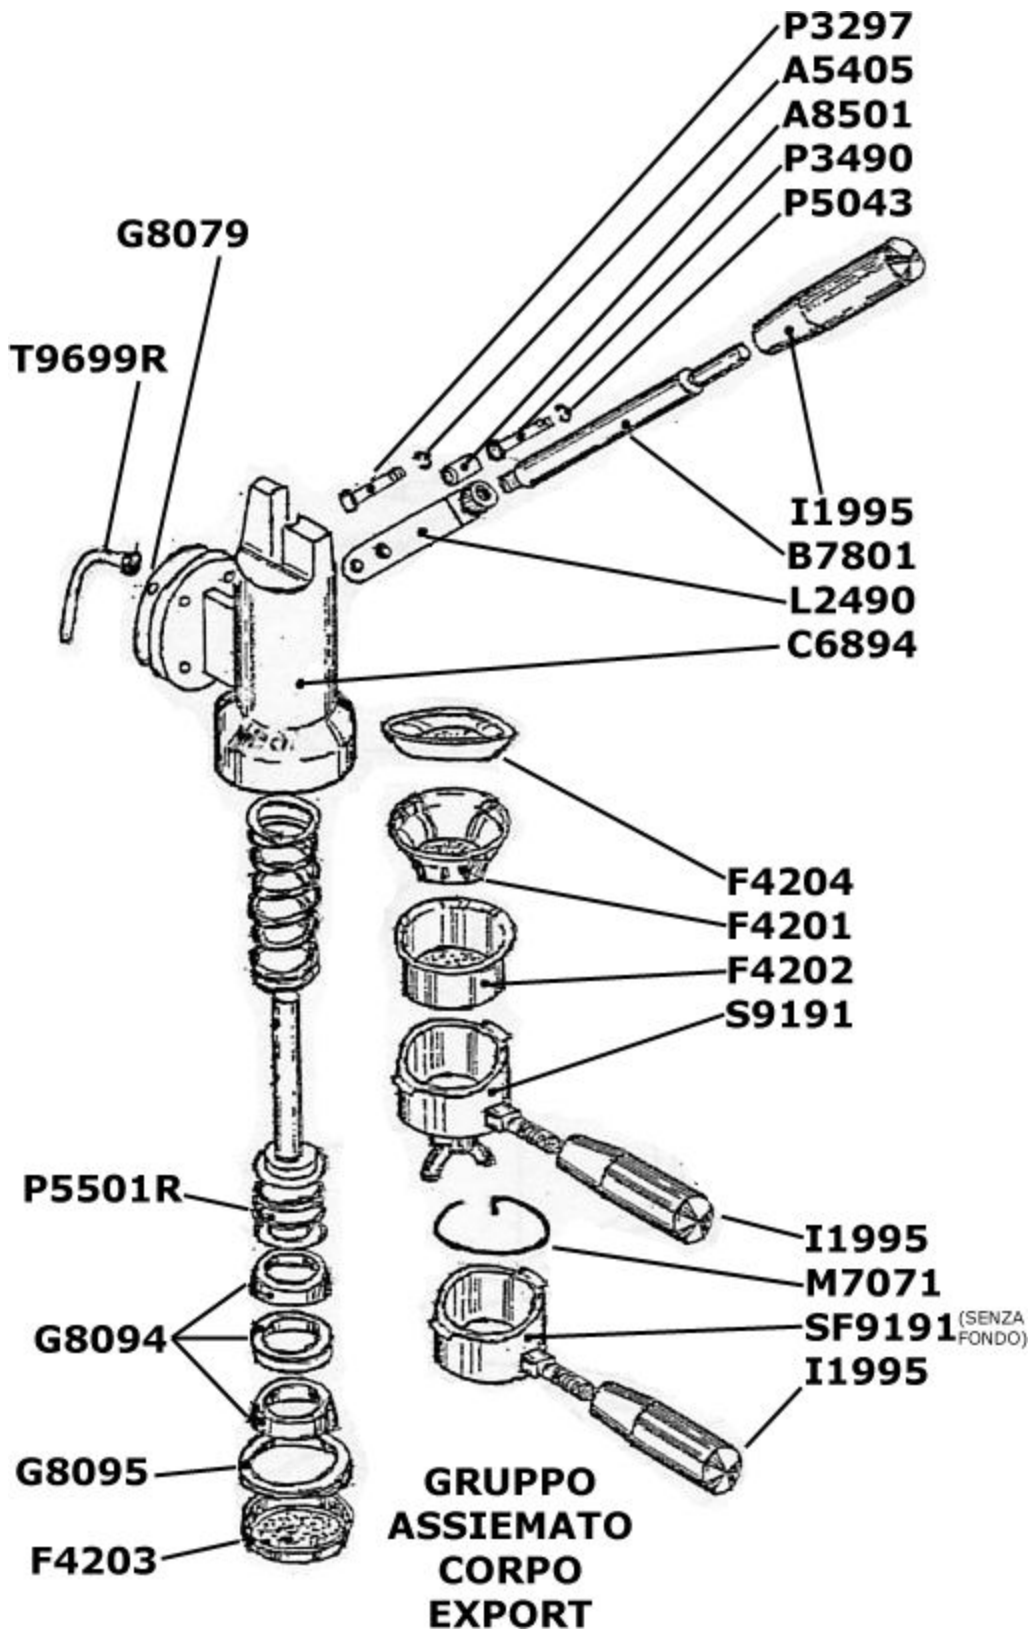

Ponte Vecchio Export Diagram

Body	
SKU	Description
B1809	
C6553	
C6554	
C6555	
G8098	
P4792	
P5041	
S9198	
S9199	
T1699	
V620615	
VTCS4	

Boiler

SKU	Description
A5847	
A5848	
C1001R	
C6894	
D0195	
D1063	
D1083	
G8000	
G8079	
G8090	
G8092	
G8093	
G8096	
I1999	
P2002	
P4790	
P7496	
R1852	
R1854	
R4011	
R8000	
R8201R	
T1012R	
T1090R	
T1698	
T9696R	
T9698	
T9699R	
V1001	
V621115	
V624415	

Grouphead

Grouphead

SKU	Description
A5405	
A8501	
B7801	
C6894	
F4201	
F4202	
F4203	
F4204	
G8079	
G8094	
G8095	
I1995	
L2490	
M7071	
P3297	
P3490	
P5043	
P5501R	
S9191	
SF9191	
T9699R	