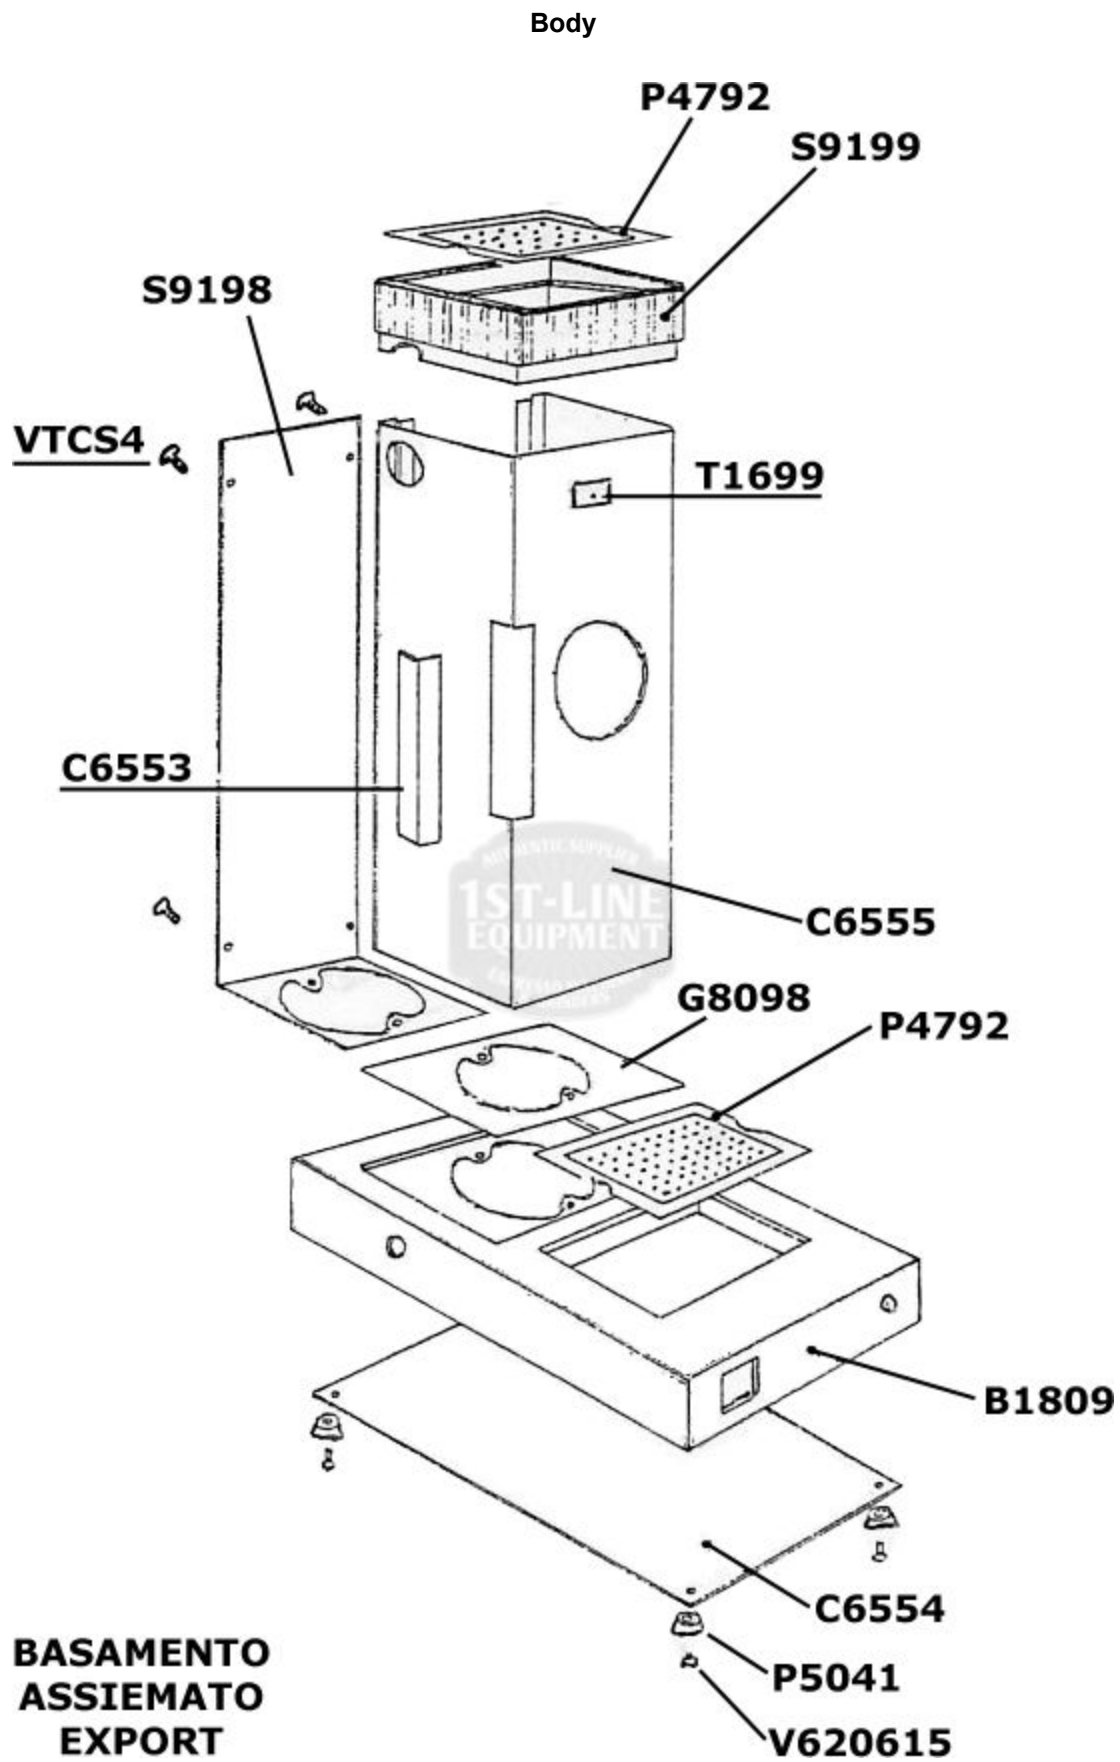

Ponte Vecchio Export Diagram

Body	
SKU	Description
B1809	
C6553	
C6554	
C6555	
G8098	
P4792	
P5041	
S9198	
S9199	
T1699	
V620615	
VTCS4	

Boiler

SKU	Description
A5847	
A5848	
C1001R	
C6894	
D0195	
D1063	
D1083	
G8000	
G8079	
G8090	
G8092	
G8093	
G8096	
I1999	
P2002	
P4790	
P7496	
R1852	
R1854	
R4011	
R8000	
R8201R	
T1012R	
T1090R	
T1698	
T9696R	
T9698	
T9699R	
V1001	
V621115	
V624415	

Grouphead

Grouphead

SKU	Description
A5405	
A8501	
B7801	
C6894	
F4201	
F4202	
F4203	
F4204	
G8079	
G8094	
G8095	
I1995	
L2490	
M7071	
P3297	
P3490	
P5043	
P5501R	
S9191	
SF9191	
T9699R	