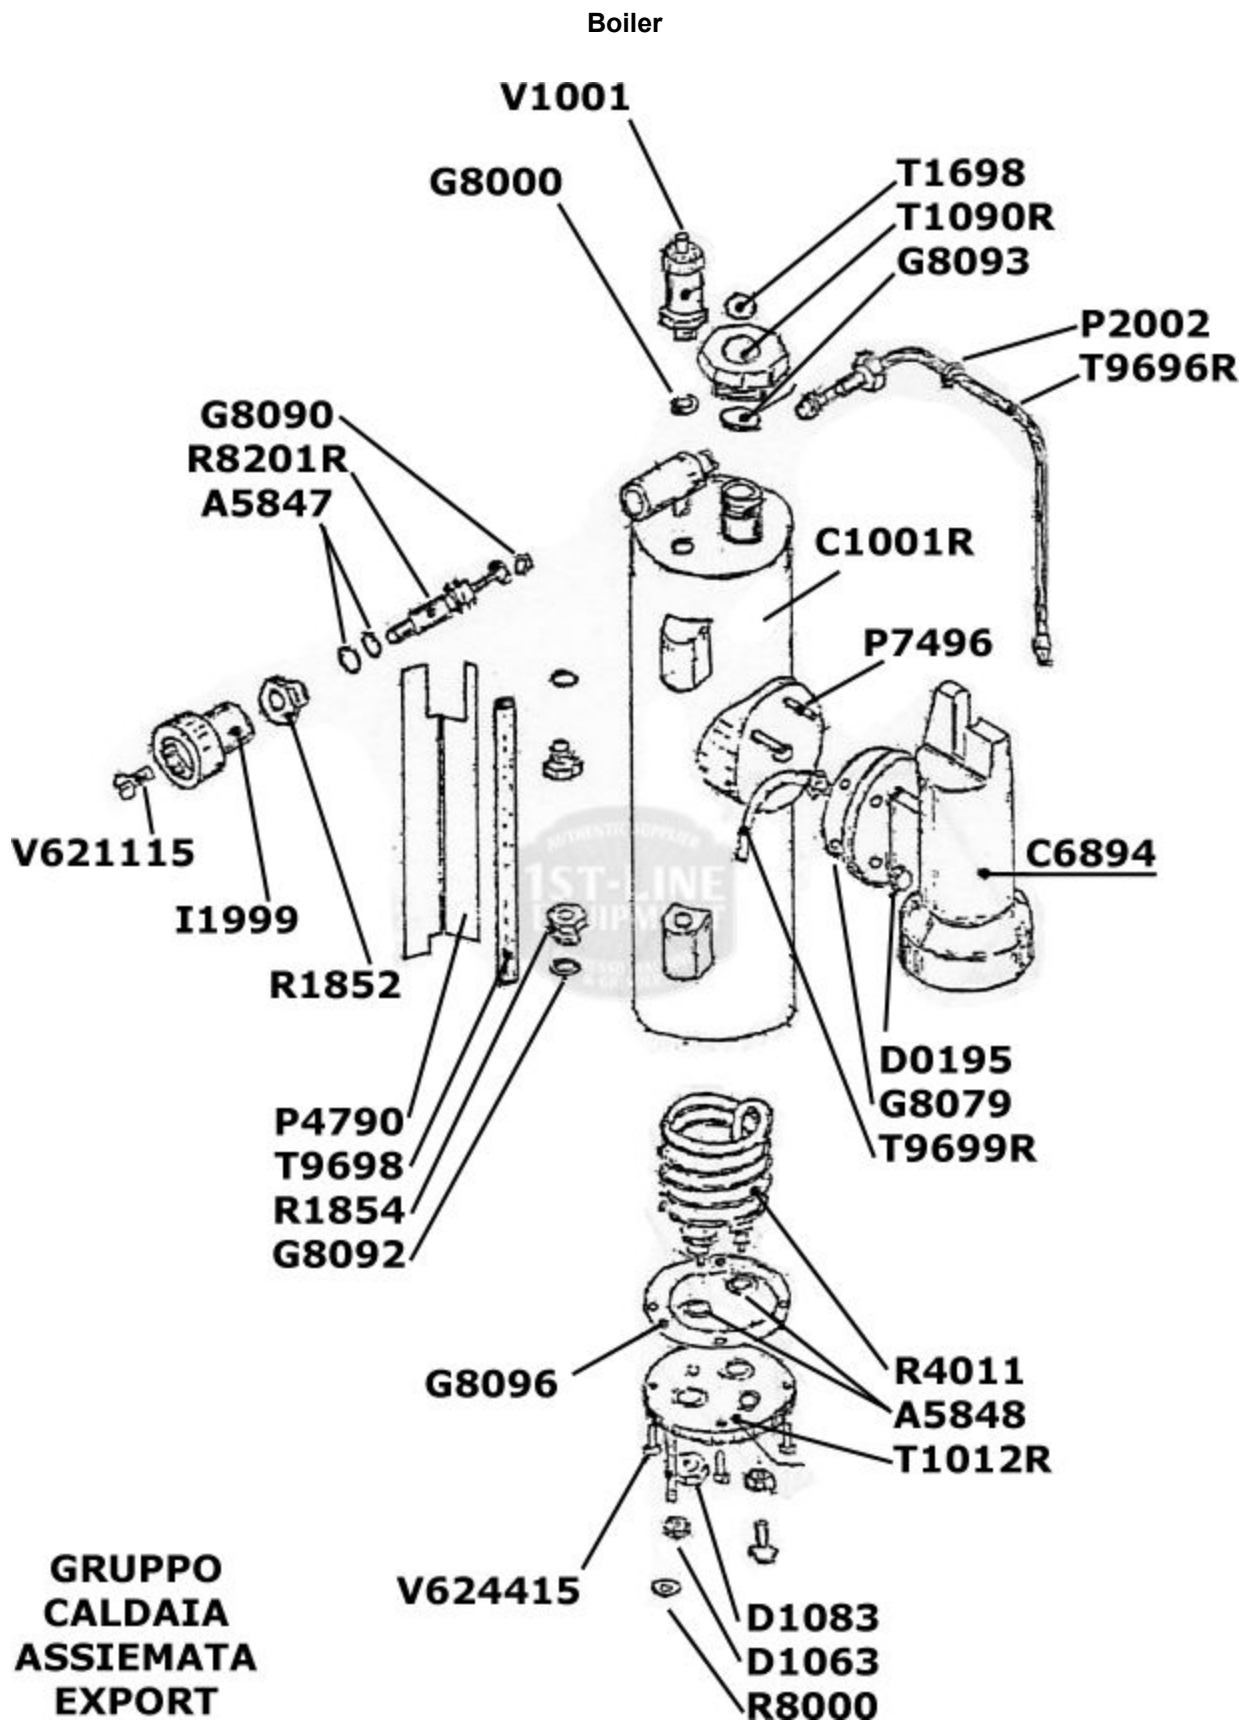

Ponte Vecchio Export Diagram

Body	
SKU	Description
B1809	
C6553	
C6554	
C6555	
G8098	
P4792	
P5041	
S9198	
S9199	
T1699	
V620615	
VTCS4	

Boiler

SKU	Description
A5847	
A5848	
C1001R	
C6894	
D0195	
D1063	
D1083	
G8000	
G8079	
G8090	
G8092	
G8093	
G8096	
I1999	
P2002	
P4790	
P7496	
R1852	
R1854	
R4011	
R8000	
R8201R	
T1012R	
T1090R	
T1698	
T9696R	
T9698	
T9699R	
V1001	
V621115	
V624415	

Grouphead

Grouphead

SKU	Description
A5405	
A8501	
B7801	
C6894	
F4201	
F4202	
F4203	
F4204	
G8079	
G8094	
G8095	
I1995	
L2490	
M7071	
P3297	
P3490	
P5043	
P5501R	
S9191	
SF9191	
T9699R	