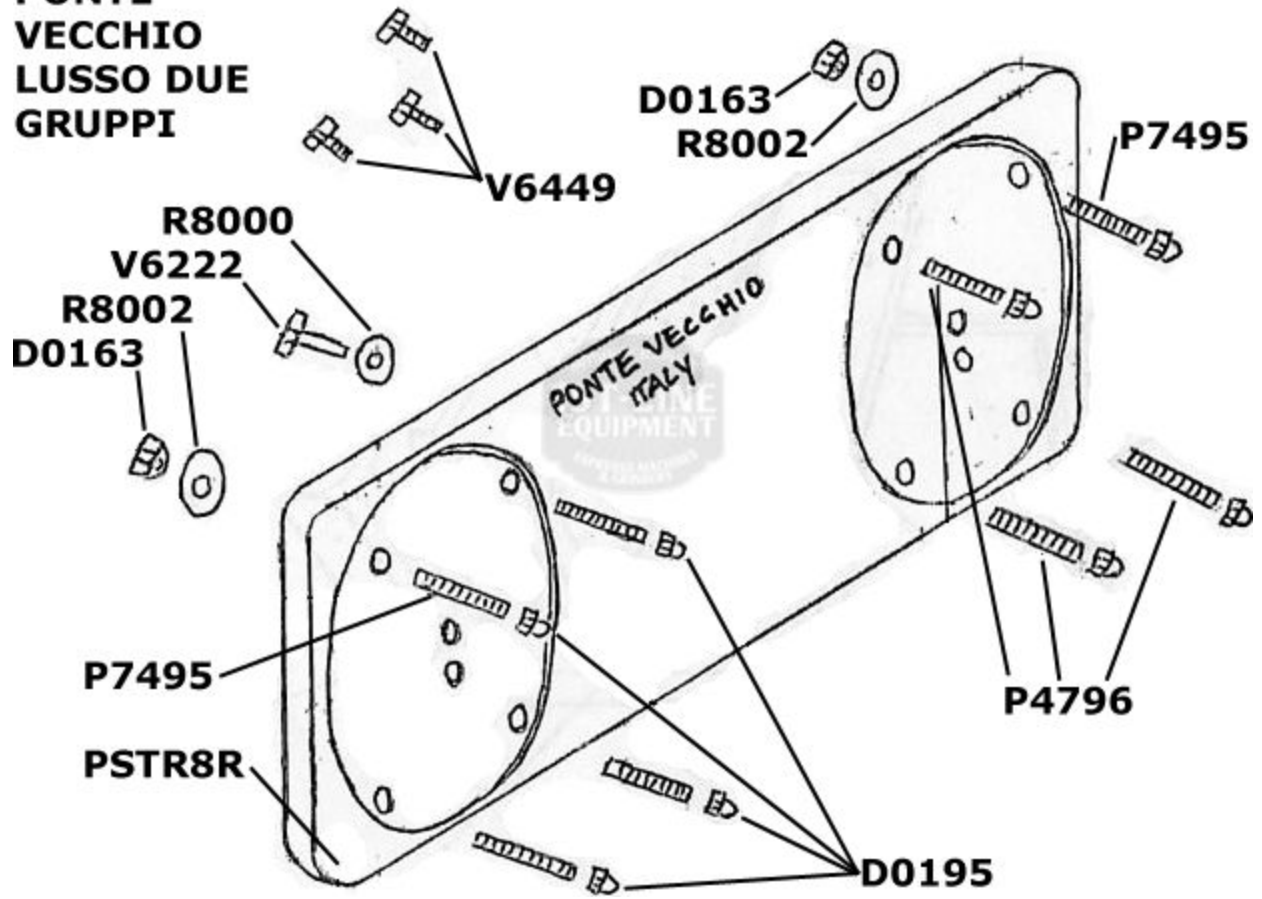

Grouphead

SKU	Description
A5043	
A5405	
B7801	
C6894	
F4201	
F4202	
F4203	
F4204	
G8094	
G8095	
G8099	
H7070	
I1195	
I1995	
L2490	
M7071	
P3297	
P3490	
P5501R	
R8501	
S9191	
SF9191	

## Grouphead

SKU	Description
A5847	
C1002R	
D016515	
G8000	
G8090	
G8091	
G8093	
G8097	
I1999	
M2001	
P2002	
R1852	
R1856	
R8201R	
T1090R	
T1698	
T96862R	
T9695R	
T9697	
V1001	
V621115	

Plate

PIASTRA  
PONTE  
VECCHIO  
LUSSO DUE  
GRUPPI

Plate

SKU	Description
D0163	
D0195	
P4796	
P7495	
PSTR8R	
R8000	
R8002	
V6222	
V6449	