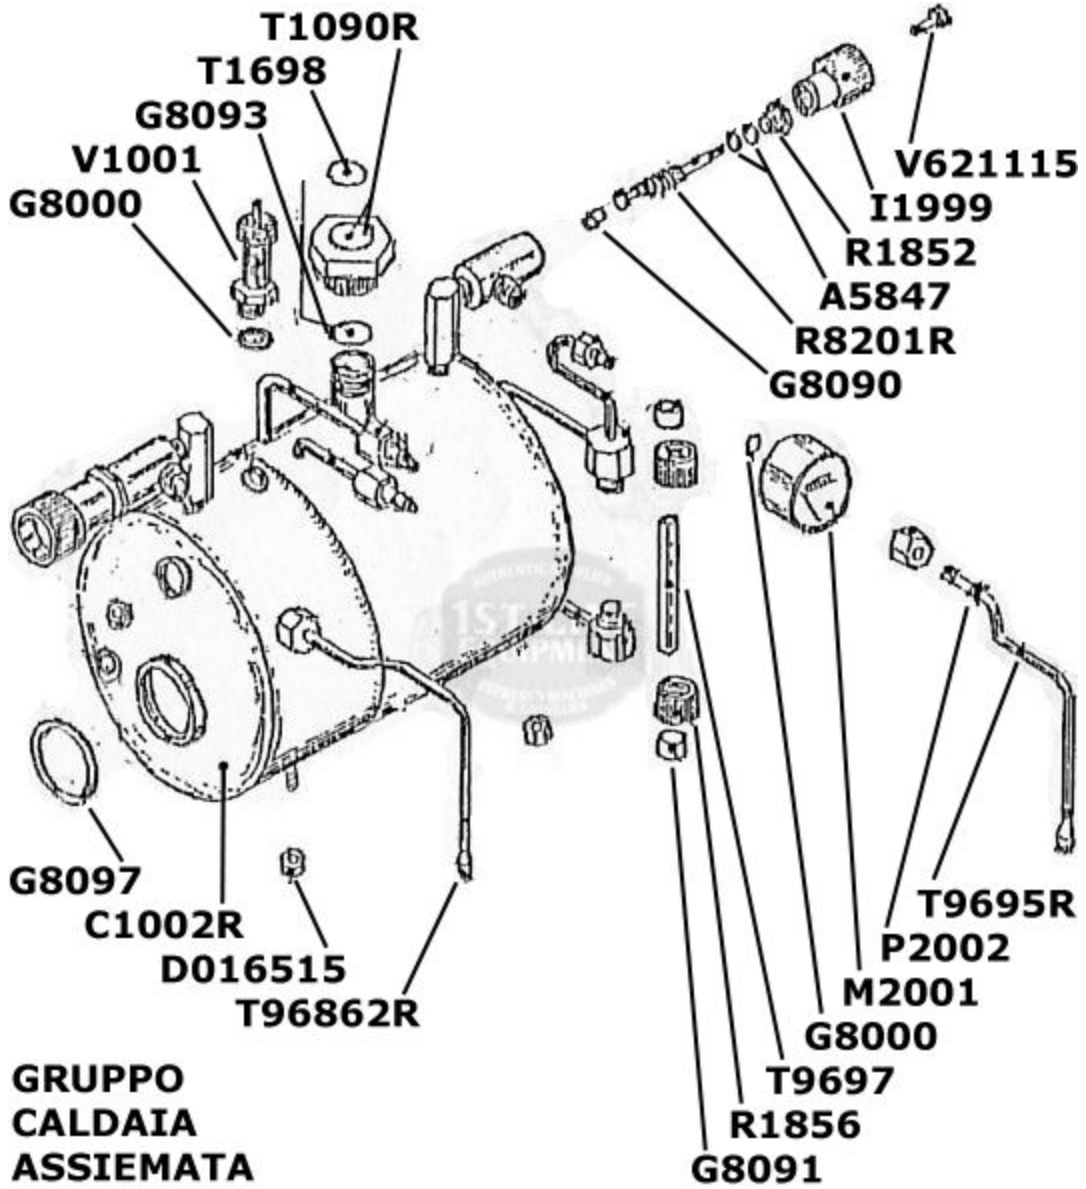

Boiler

**GRUPPO
CALDAIA
ASSIEMATA
LUSSO DUE
GRUPPI**