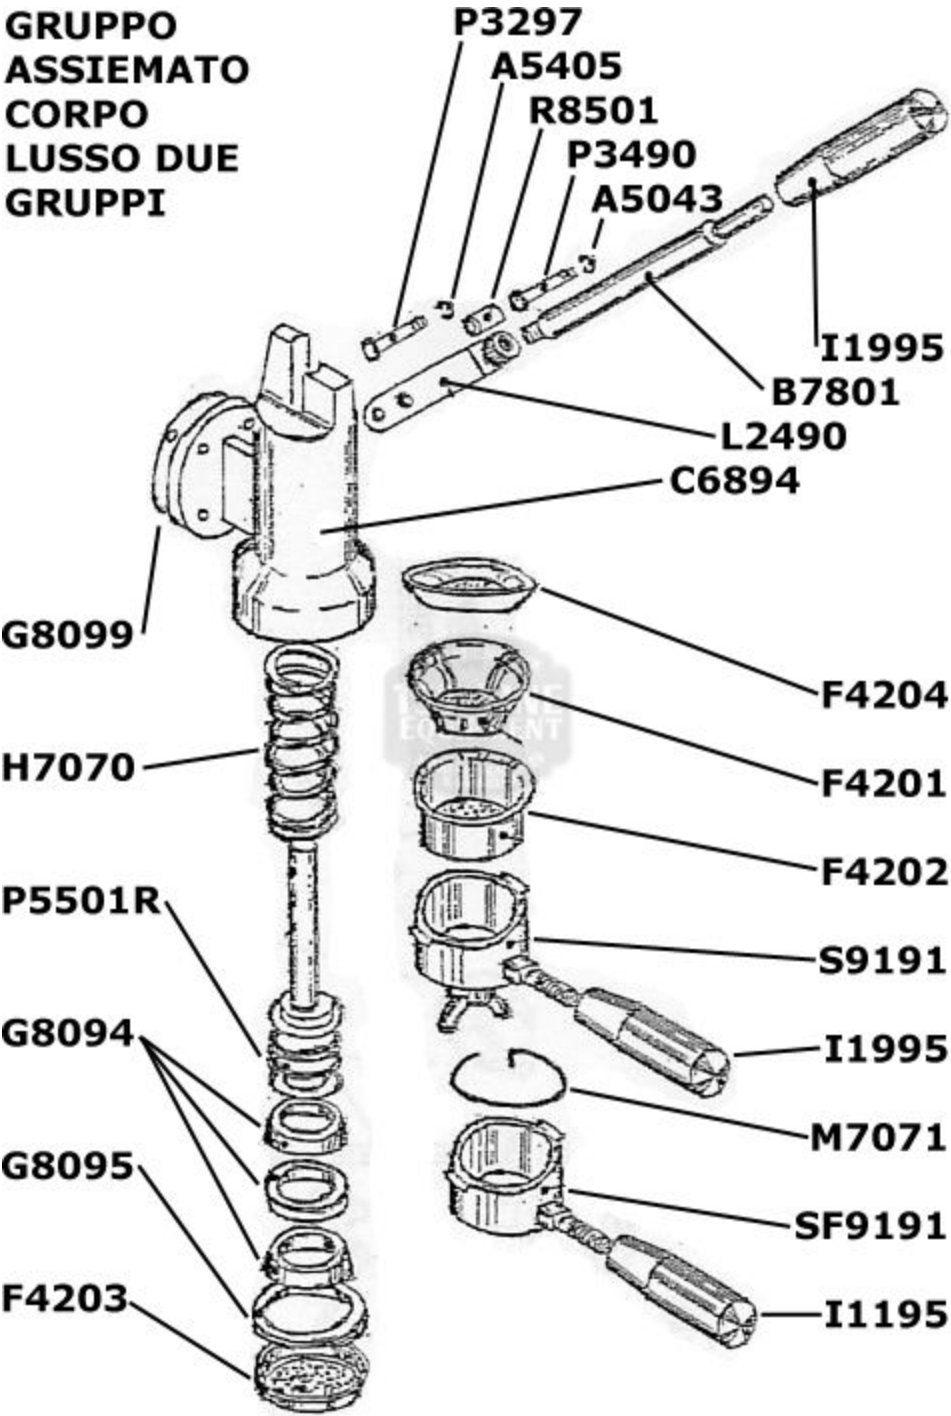

**Ponte Vecchio Lusso  
Diagram (2 group)**

Body

Body

SKU	Description
B0001	
B1890R	
C6551	
C6552	
C6556	
D6300	
P4791	
P5040	
R1095	
S9188	
S9189	
T1699	
V620615	
VCD57	

Grouphead

GRUPPO  
ASSIEMATO  
CORPO  
LUSSO DUE  
GRUPPI

Grouphead

SKU	Description
A5043	
A5405	
B7801	
C6894	
F4201	
F4202	
F4203	
F4204	
G8094	
G8095	
G8099	
H7070	
I1195	
I1995	
L2490	
M7071	
P3297	
P3490	
P5501R	
R8501	
S9191	
SF9191	

## Grouphead

SKU	Description
A5847	
C1002R	
D016515	
G8000	
G8090	
G8091	
G8093	
G8097	
I1999	
M2001	
P2002	
R1852	
R1856	
R8201R	
T1090R	
T1698	
T96862R	
T9695R	
T9697	
V1001	
V621115	

Plate

PIASTRA  
PONTE  
VECCHIO  
LUSSO DUE  
GRUPPI

Plate

SKU	Description
D0163	
D0195	
P4796	
P7495	
PSTR8R	
R8000	
R8002	
V6222	
V6449	