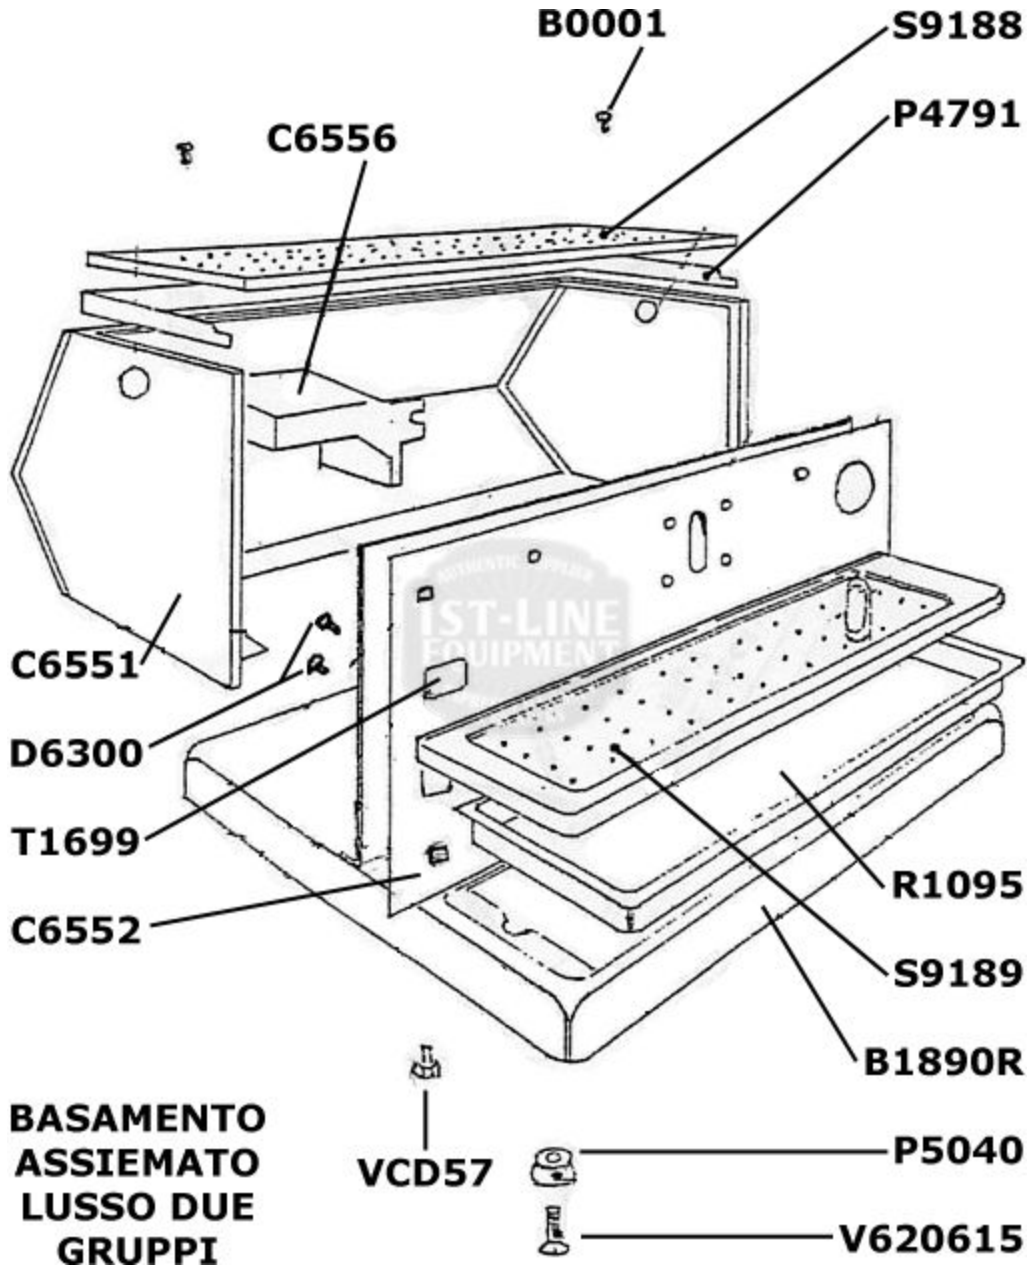

**Ponte Vecchio Lusso  
Diagram (2 group)**

Body

Body

SKU	Description
B0001	
B1890R	
C6551	
C6552	
C6556	
D6300	
P4791	
P5040	
R1095	
S9188	
S9189	
T1699	
V620615	
VCD57	

Grouphead

GRUPPO  
ASSIEMATO  
CORPO  
LUSSO DUE  
GRUPPI

Grouphead

SKU	Description
A5043	
A5405	
B7801	
C6894	
F4201	
F4202	
F4203	
F4204	
G8094	
G8095	
G8099	
H7070	
I1195	
I1995	
L2490	
M7071	
P3297	
P3490	
P5501R	
R8501	
S9191	
SF9191	

## Grouphead

SKU	Description
A5847	
C1002R	
D016515	
G8000	
G8090	
G8091	
G8093	
G8097	
I1999	
M2001	
P2002	
R1852	
R1856	
R8201R	
T1090R	
T1698	
T96862R	
T9695R	
T9697	
V1001	
V621115	

Plate

PIASTRA  
PONTE  
VECCHIO  
LUSSO DUE  
GRUPPI

Plate

SKU	Description
D0163	
D0195	
P4796	
P7495	
PSTR8R	
R8000	
R8002	
V6222	
V6449	