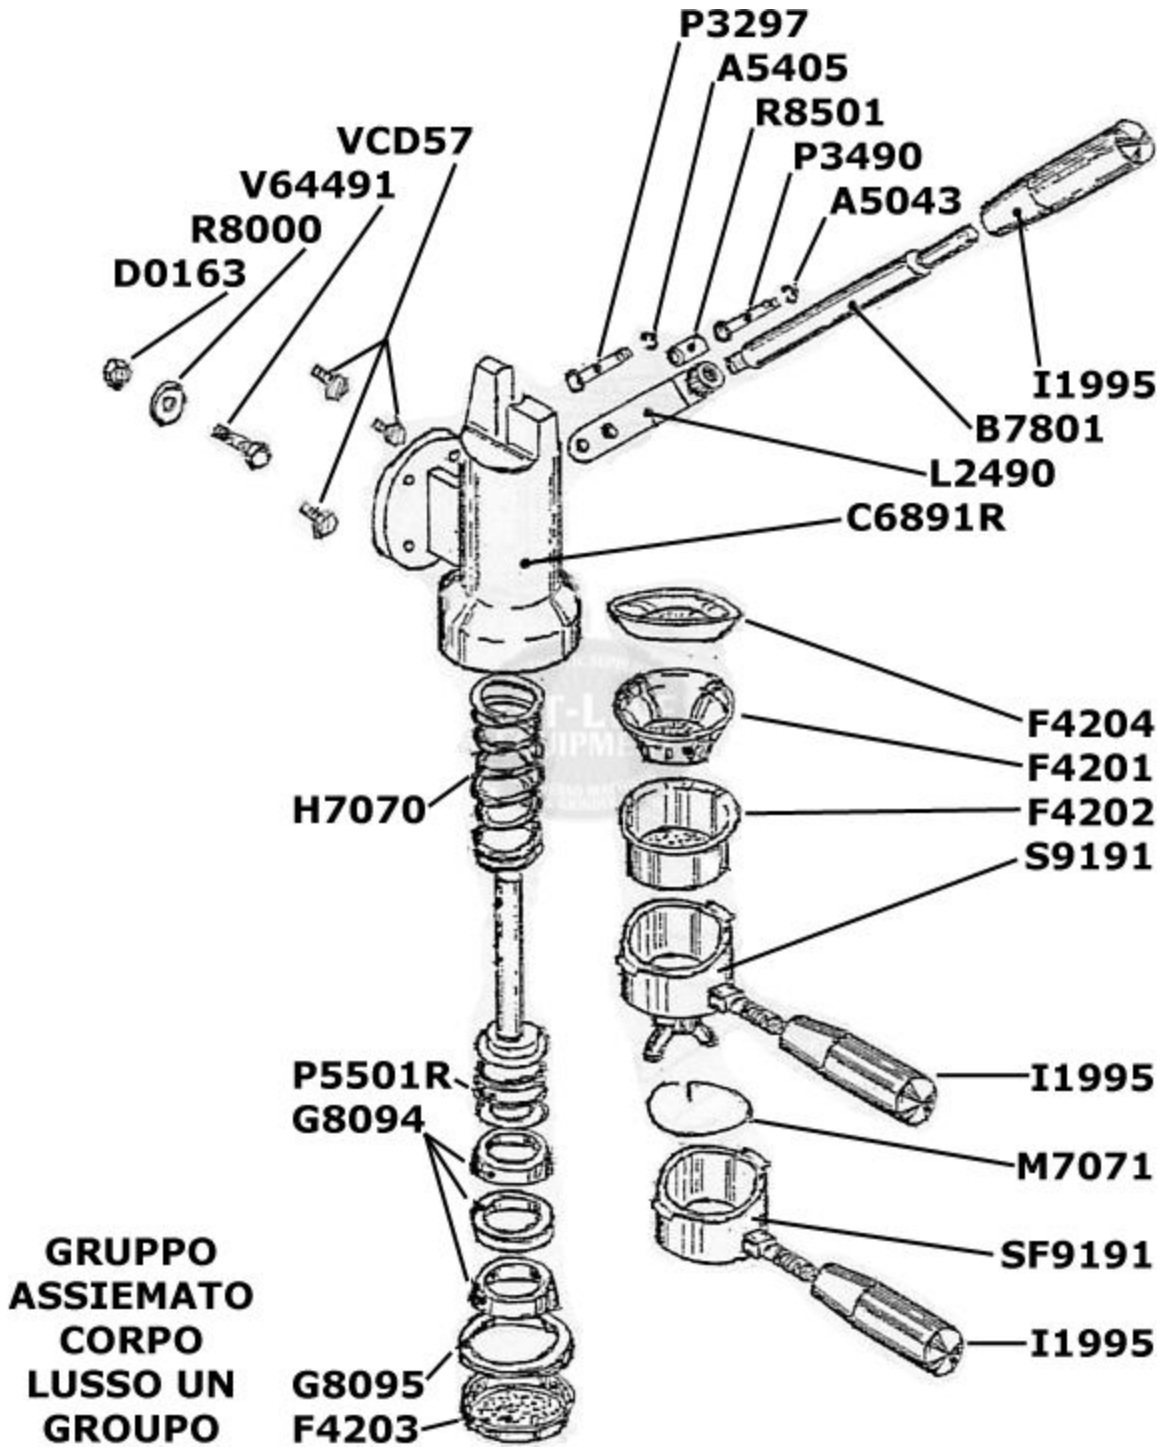

Ponte Vecchio Lusso
Diagram (1 group)

Body

Body

SKU	Description
B0001	
B1890R	
C6551	
C6552	
C6556	
D6300	
P4791	
P5040	
R1095	
S9188	
S9189	
T1699	
V620615	
VCD57	

Grouphead

Grouphead

SKU	Description
A5043	
A5405	
B7801	
C6891R	
D0163	
F4201	
F4202	
F4203	
F4204	
G8094	
G8095	
H7070	
I1995	
L2490	
M7071	
P3297	
P3490	
P5501R	
R8000	
R8501	
S9191	
SF9191	
V64491	
VCD57	

Boiler

Boiler

SKU	Description
A5847	
C1002R	
D016515	
G8000	
G8090	
G8091	
G8093	
G8097	
G9000	
I1999	
M2001	
P2002	
R1852	
R1856	
R8201R	
T1090R	
T1698	
T9686R	
T9695R	
T9697	
V1001	
V621115	