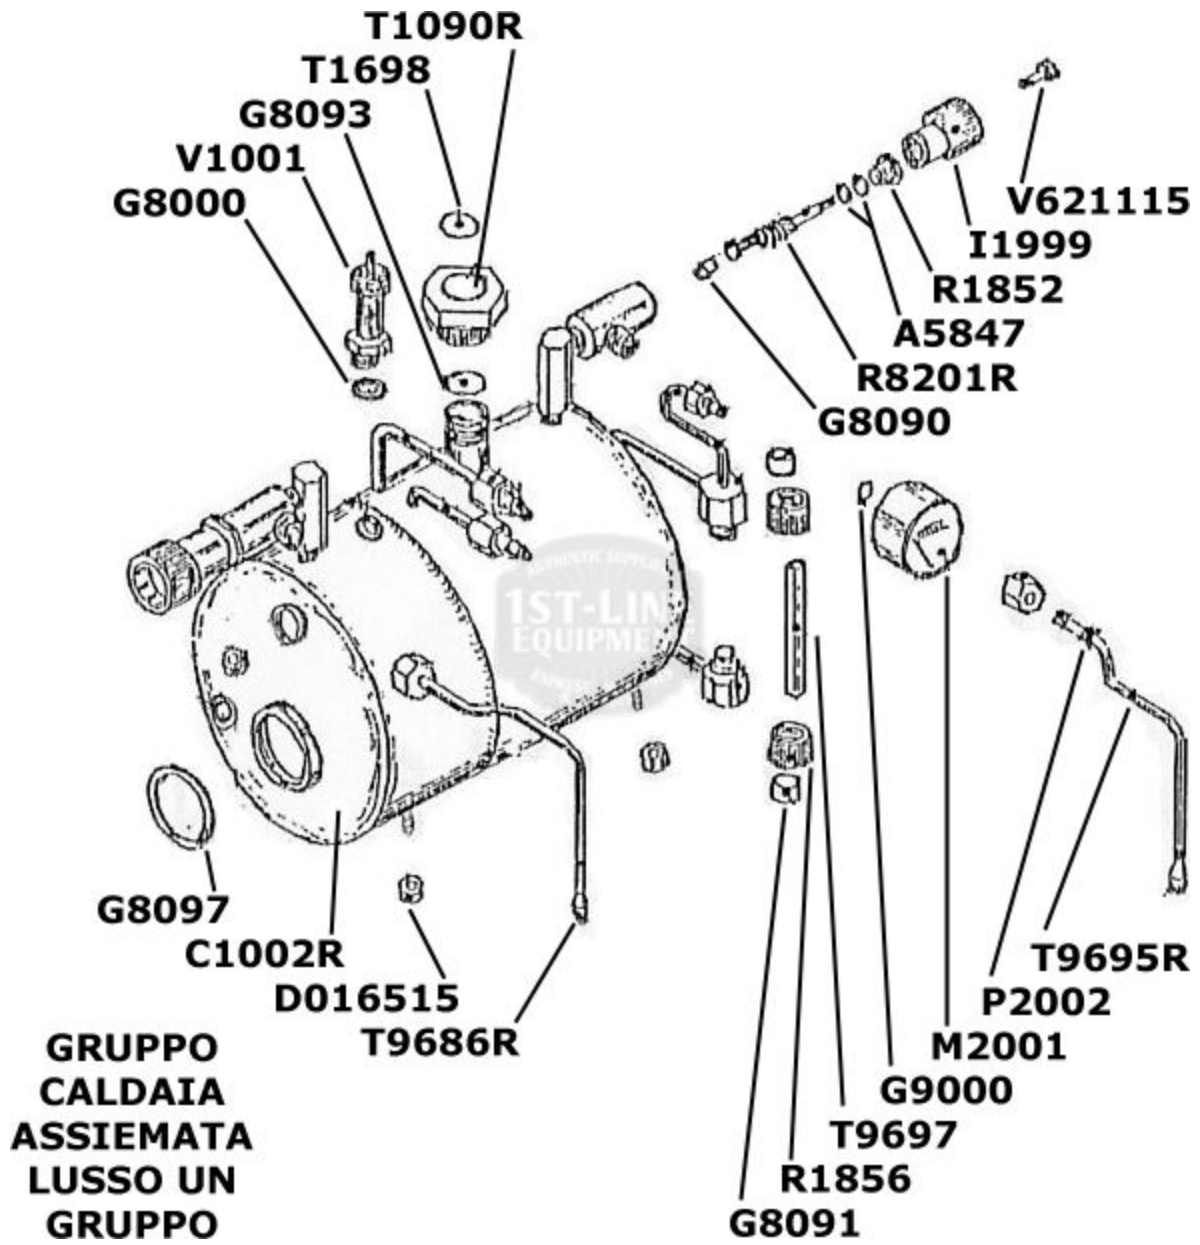

Ponte Vecchio Lusso
Diagram (1 group)

Body

Body

SKU	Description
B0001	
B1890R	
C6551	
C6552	
C6556	
D6300	
P4791	
P5040	
R1095	
S9188	
S9189	
T1699	
V620615	
VCD57	

Grouphead

Grouphead

SKU	Description
A5043	
A5405	
B7801	
C6891R	
D0163	
F4201	
F4202	
F4203	
F4204	
G8094	
G8095	
H7070	
I1995	
L2490	
M7071	
P3297	
P3490	
P5501R	
R8000	
R8501	
S9191	
SF9191	
V64491	
VCD57	

Boiler

Boiler

SKU	Description
A5847	
C1002R	
D016515	
G8000	
G8090	
G8091	
G8093	
G8097	
G9000	
I1999	
M2001	
P2002	
R1852	
R1856	
R8201R	
T1090R	
T1698	
T9686R	
T9695R	
T9697	
V1001	
V621115	