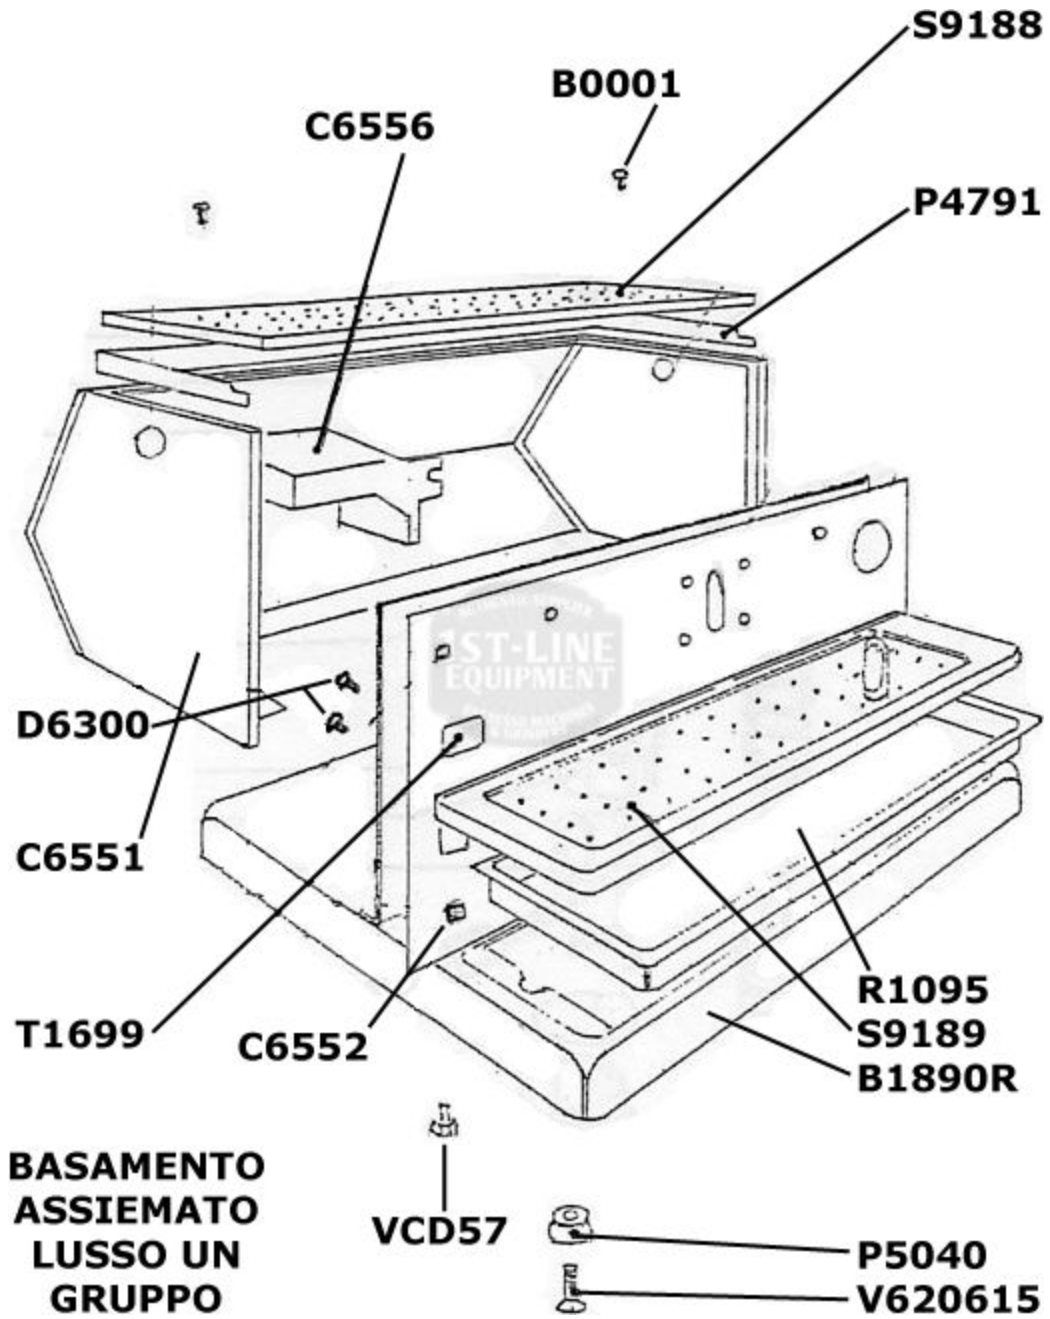

Ponte Vecchio Lusso
Diagram (1 group)

Body

Body

SKU	Description
B0001	
B1890R	
C6551	
C6552	
C6556	
D6300	
P4791	
P5040	
R1095	
S9188	
S9189	
T1699	
V620615	
VCD57	

Grouphead

Grouphead

SKU	Description
A5043	
A5405	
B7801	
C6891R	
D0163	
F4201	
F4202	
F4203	
F4204	
G8094	
G8095	
H7070	
I1995	
L2490	
M7071	
P3297	
P3490	
P5501R	
R8000	
R8501	
S9191	
SF9191	
V64491	
VCD57	

Boiler

Boiler

SKU	Description
A5847	
C1002R	
D016515	
G8000	
G8090	
G8091	
G8093	
G8097	
G9000	
I1999	
M2001	
P2002	
R1852	
R1856	
R8201R	
T1090R	
T1698	
T9686R	
T9695R	
T9697	
V1001	
V621115	