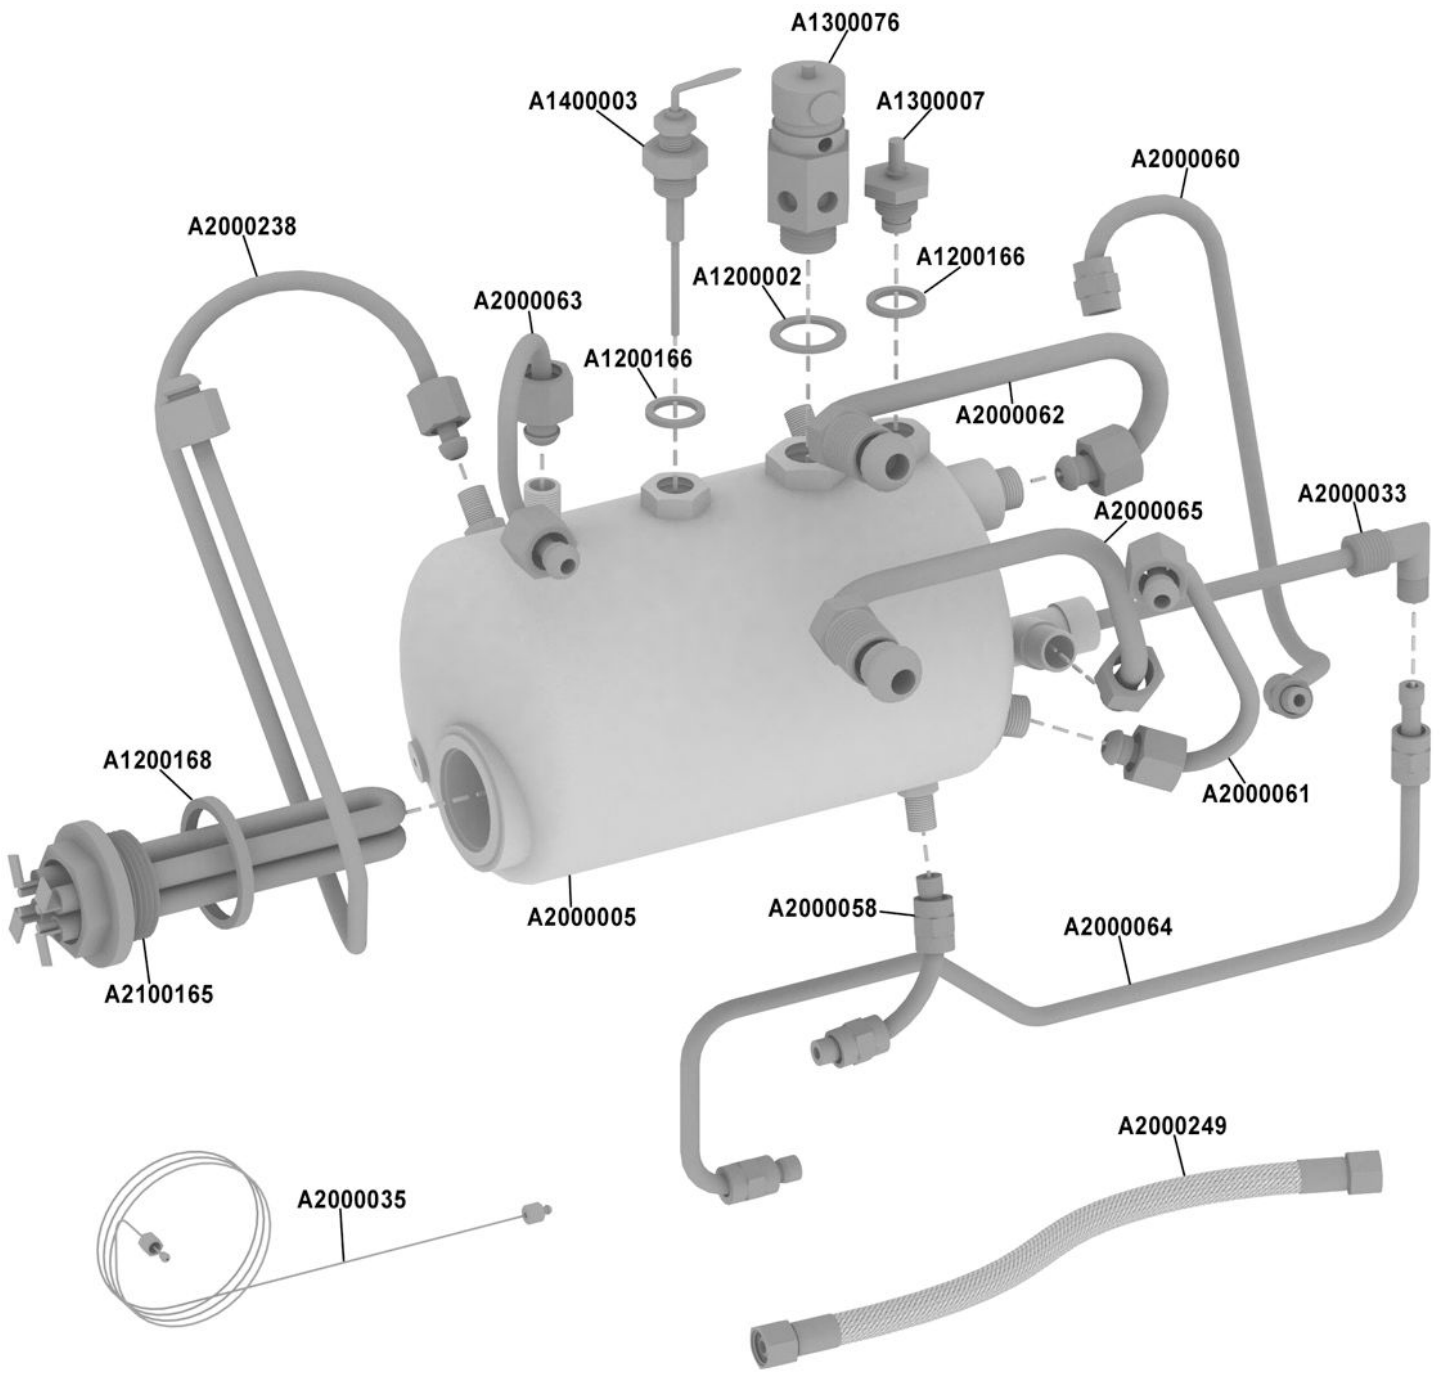

**Fiorenzato Bricoletta Volante
(tank / reservoir version)
Parts Diagram**

Body - exploded view

Body - parts list

SKU	Description
A1600027	
A1800341	
A1800323	
A1800325	
A1400043	
A1400042	
A1800326	
A1800322	
A1800177	
A1600042	
A1800178	
A1800176	
A1800094	
A1600034	

Grouphead - exploded view

Grouphead - parts list

SKU	Description
A1200006	
A1200007	
A1200033	
A1200151	
A1200152	
A1200152	
A1200152	
A1200152	
A1200153	
A1200155	
A1600001	
A1600031	
A2200031	
A2200034	
A2200170	
A2200174	
A2200175	
A2200177	
A2200177	
A2200178	
A2200180	
A2200188	
A2200191	
A2200192	
A2200208	
A2200209	

Boiler - exploded view

Boiler - parts list

SKU	Description
A1200002	
A1200166	
A1200166	
A1200168	
A1300007	
A1300076	
A1400003	
A2000005	
A2000033	
A2000035	
A2000058	
A2000060	
A2000061	
A2000062	
A2000063	
A2000064	
A2000065	
A2000238	
A2000249	
A2100165	

Wands - exploded view

Wands - parts list

SKU	Description
A1300030	
A1200011	
A2200001	
A2200003	
A1200028	
A2200036	
A2000095	
A1200044	
A2200044	
A2200054	
A1200039	
A2200290	
A1600044	
A1100028	
A2200080	
A1200011	
A2200001	
A2200003	
A1200028	
A2200036	
A2000096	
A1200039	
A2200012	