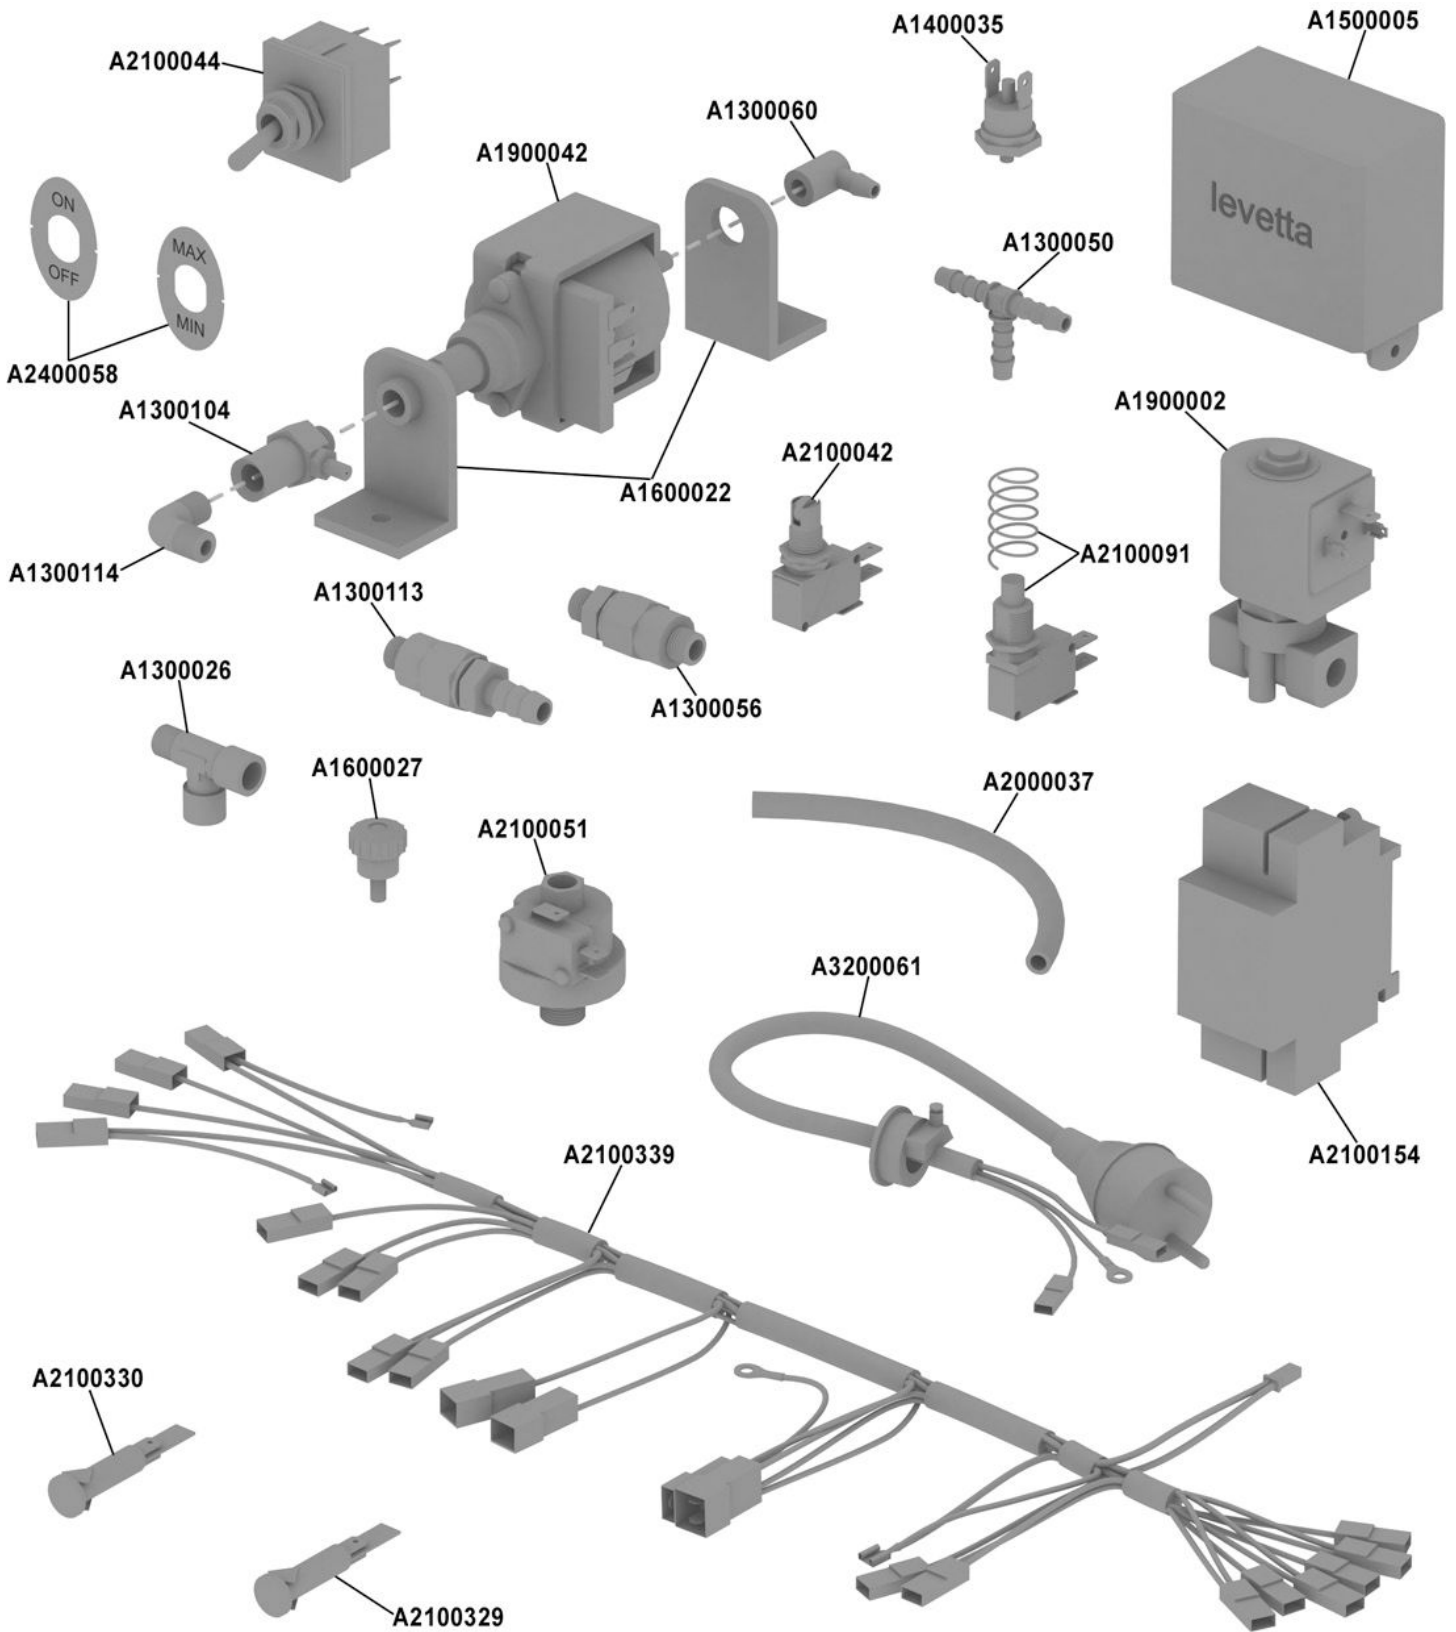

Grouphead - exploded view

Grouphead - parts list

SKU	Description
A1200006	
A1200007	
A1200033	
A1200151	
A1200152	
A1200152	
A1200152	
A1200152	
A1200153	
A1200155	
A1600001	
A1600031	
A2200031	
A2200034	
A2200170	
A2200174	
A2200175	
A2200177	
A2200177	
A2200178	
A2200180	
A2200188	
A2200191	
A2200192	
A2200208	
A2200209	

Boiler - exploded view

Boiler - parts list

SKU	Description
A1200002	
A1200166	
A1200166	
A1200168	
A1300007	
A1300076	
A1400003	
A2000005	
A2000033	
A2000035	
A2000058	
A2000060	
A2000061	
A2000062	
A2000063	
A2000064	
A2000065	
A2000238	
A2000249	
A2100165	

Electrical - exploded view

Electrical - parts list

SKU	Description
A1300026	
A1300050	
A1300056	
A1300060	
A1300104	
A1300113	
A1300114	
A1400035	
A1500005	
A1600022	
A1600027	
A1900002	
A1900042	
A2000037	
A2100042	
A2100044	
A2100051	
A2100091	
A2100154	
A2100329	
A2100330	
A2100339	
A2400058	
A3200061	

Wands - exploded view

Wands - parts list

SKU	Description
A1300030	
A1200011	
A2200001	
A2200003	
A1200028	
A2200036	
A2000095	
A1200044	
A2200044	
A2200054	
A1200039	
A2200290	
A1600044	
A1100028	
A2200080	
A1200011	
A2200001	
A2200003	
A1200028	
A2200036	
A2000096	
A1200039	
A2200012	