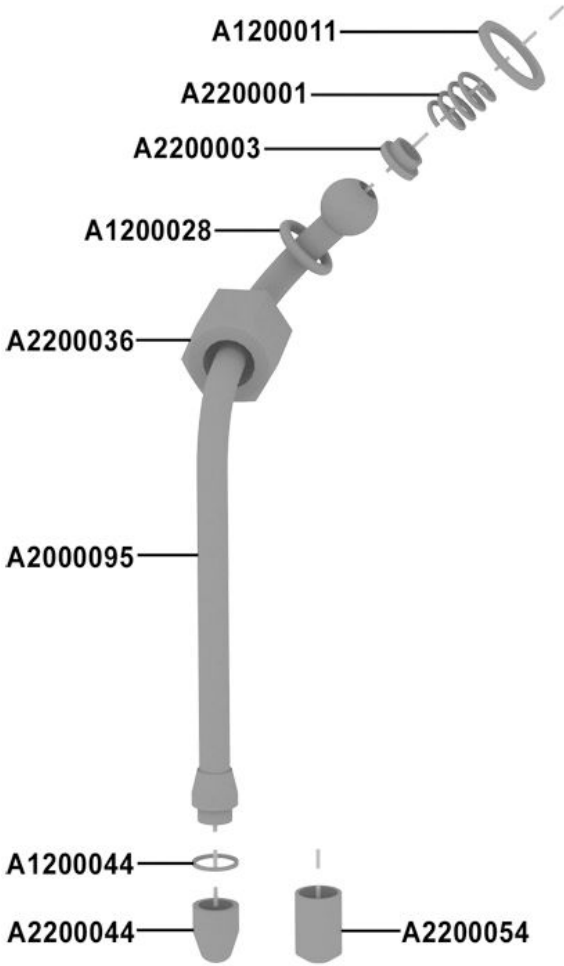

**Fiorenzato Bricoletta Volante
(tank / reservoir version)
Parts Diagram**

Body - exploded view

Body - parts list

SKU	Description
A1600027	
A1800341	
A1800323	
A1800325	
A1400043	
A1400042	
A1800326	
A1800322	
A1800177	
A1600042	
A1800178	
A1800176	
A1800094	
A1600034	

Boiler - exploded view

Boiler - parts list

SKU	Description
A1200002	
A1200166	
A1200166	
A1200168	
A1300007	
A1300076	
A1400003	
A2000005	
A2000033	
A2000035	
A2000058	
A2000060	
A2000061	
A2000062	
A2000063	
A2000064	
A2000065	
A2000238	
A2000249	
A2100165	

Electrical - exploded view

Electrical - parts list

SKU	Description
A1300026	
A1300050	
A1300056	
A1300060	
A1300104	
A1300113	
A1300114	
A1400035	
A1500005	
A1600022	
A1600027	
A1900002	
A1900042	
A2000037	
A2100042	
A2100044	
A2100051	
A2100091	
A2100154	
A2100329	
A2100330	
A2100339	
A2400058	
A3200061	

Wands - exploded view

Wands - parts list

SKU	Description
A1300030	
A1200011	
A2200001	
A2200003	
A1200028	
A2200036	
A2000095	
A1200044	
A2200044	
A2200054	
A1200039	
A2200290	
A1600044	
A1100028	
A2200080	
A1200011	
A2200001	
A2200003	
A1200028	
A2200036	
A2000096	
A1200039	
A2200012	