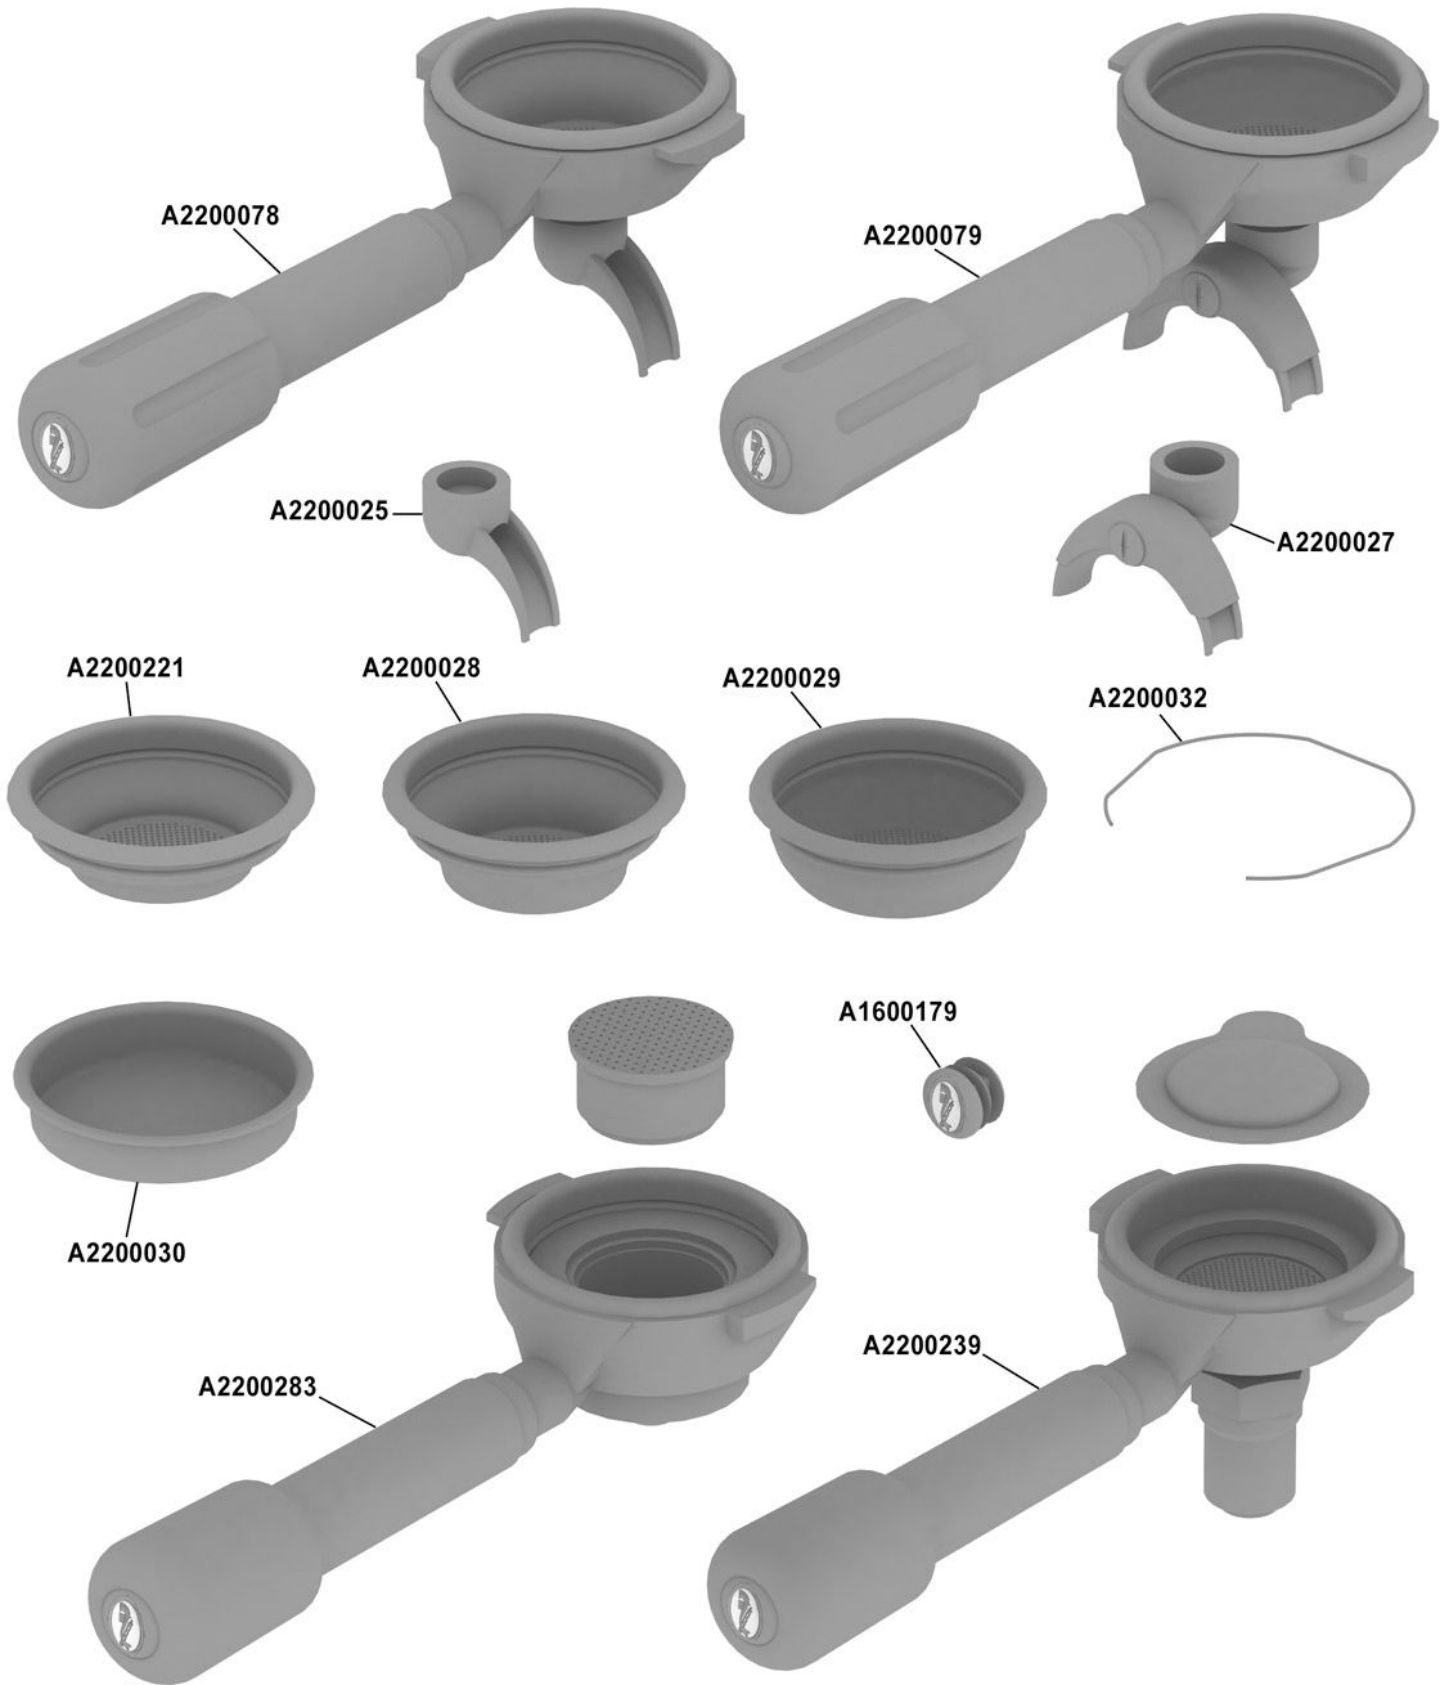

Boiler - exploded view

Boiler - parts list

SKU	Description
A1200002	
A1200166	
A1200166	
A1200168	
A1300007	
A1300076	
A1400003	
A2000005	
A2000033	
A2000035	
A2000058	
A2000060	
A2000061	
A2000062	
A2000063	
A2000064	
A2000065	
A2000238	
A2000249	
A2100165	

Electrical - exploded view

Electrical - parts list

SKU	Description
A1300026	
A1300050	
A1300056	
A1300060	
A1300104	
A1300113	
A1300114	
A1400035	
A1500005	
A1600022	
A1600027	
A1900002	
A1900042	
A2000037	
A2100042	
A2100044	
A2100051	
A2100091	
A2100154	
A2100329	
A2100330	
A2100339	
A2400058	
A3200061	

Wands - exploded view

Wands - parts list

SKU	Description
A1300030	
A1200011	
A2200001	
A2200003	
A1200028	
A2200036	
A2000095	
A1200044	
A2200044	
A2200054	
A1200039	
A2200290	
A1600044	
A1100028	
A2200080	
A1200011	
A2200001	
A2200003	
A1200028	
A2200036	
A2000096	
A1200039	
A2200012	

Portafilters - exploded view

Portafilters - parts list	
SKU	Description
A1600179	
A2200025	
A2200027	
A2200028	
A2200029	
A2200030	
A2200032	
A2200078	
A2200079	
A2200221	
A2200239	
A2200283	

Accessories - parts list