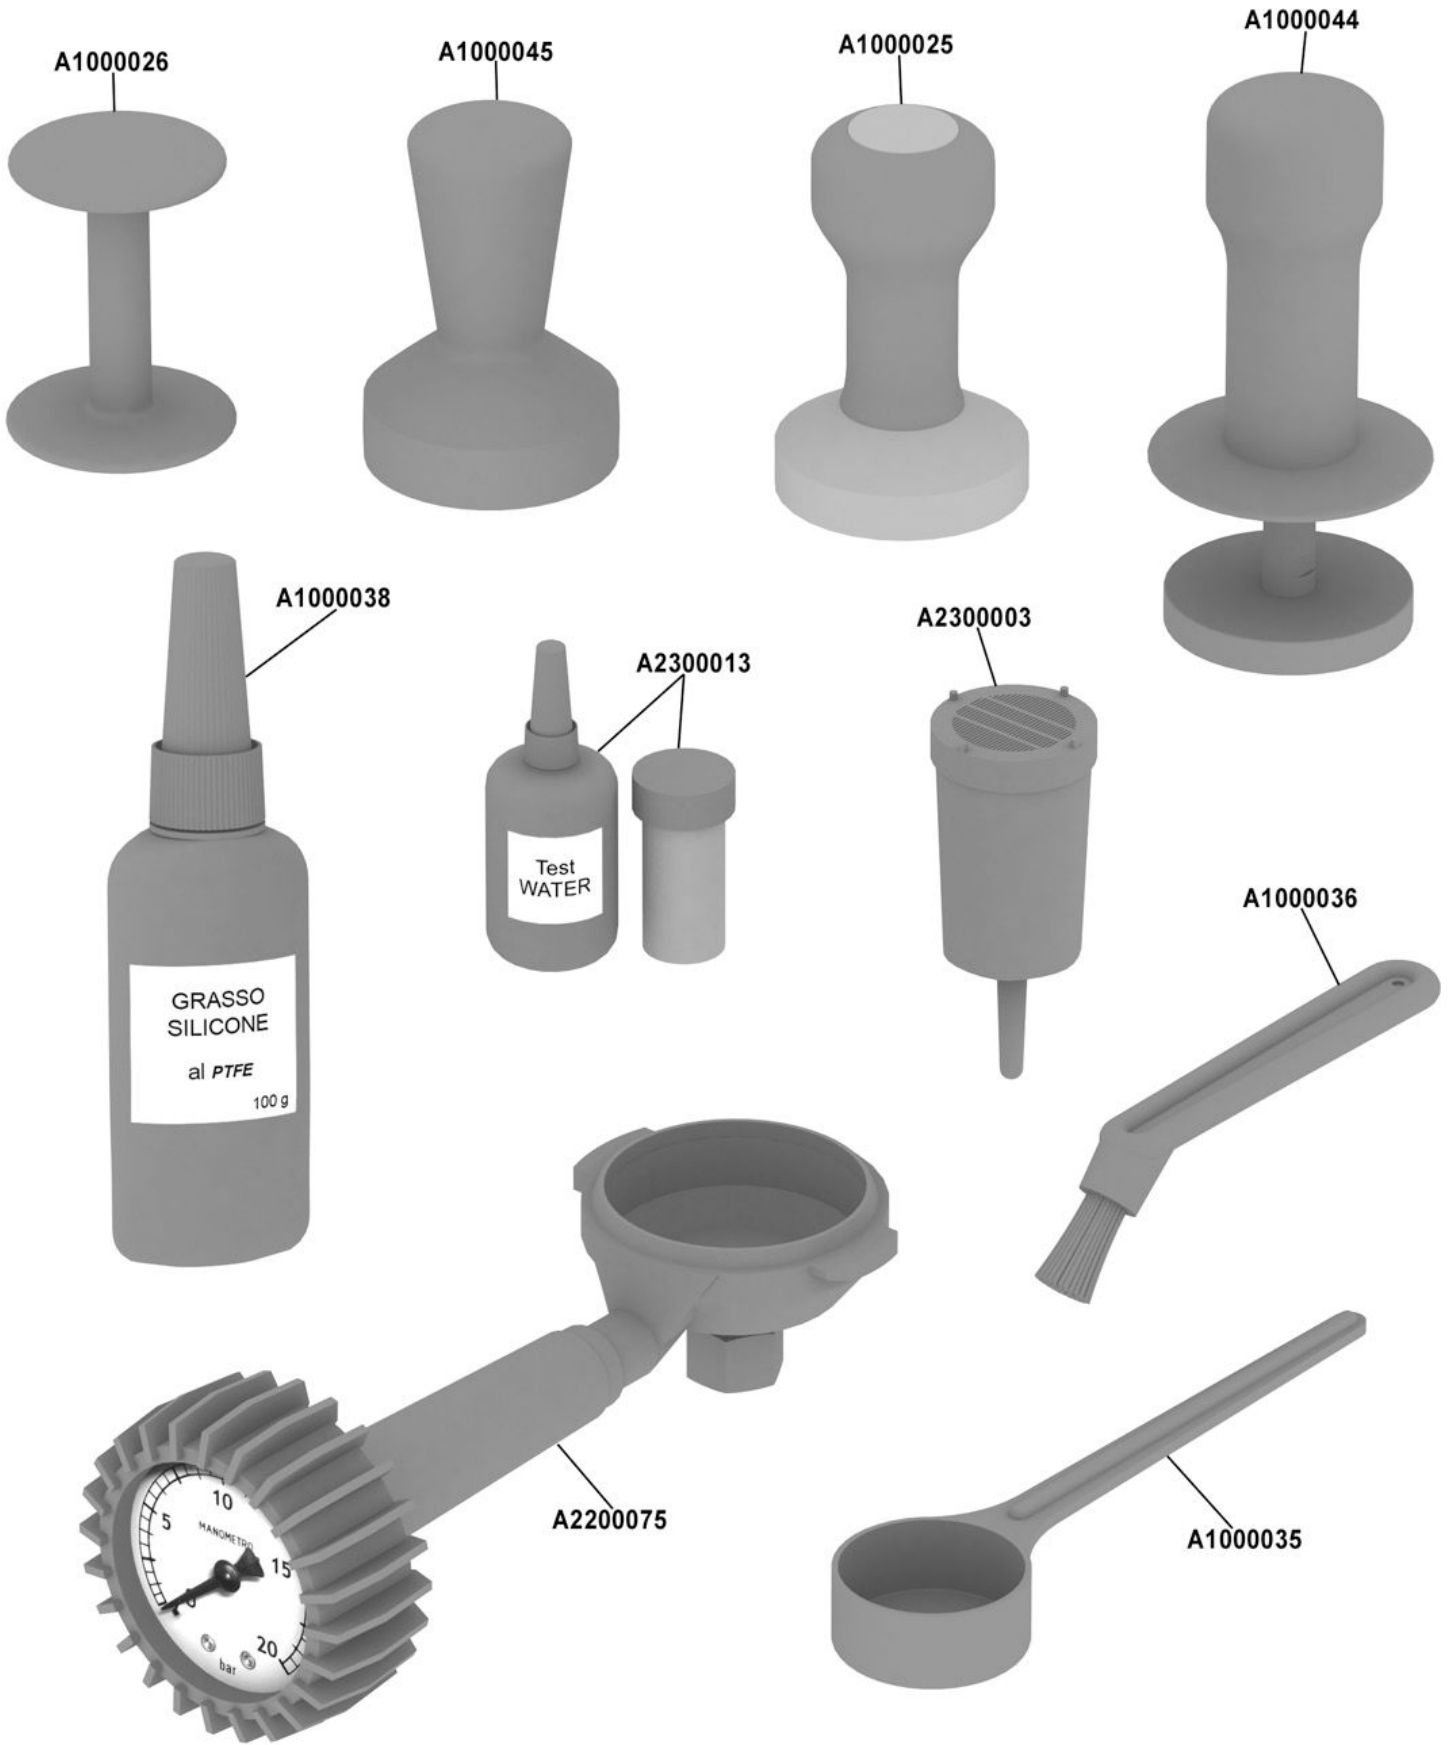

Boiler - exploded view

Boiler - parts list

SKU	Description
A1200002	
A1200166	
A1200166	
A1200168	
A1300007	
A1300076	
A1400003	
A2000005	
A2000033	
A2000035	
A2000058	
A2000060	
A2000061	
A2000062	
A2000063	
A2000064	
A2000065	
A2000238	
A2000249	
A2100165	

Electrical - exploded view

Electrical - parts list

SKU	Description
A1300026	
A1300050	
A1300056	
A1300060	
A1300104	
A1300113	
A1300114	
A1400035	
A1500005	
A1600022	
A1600027	
A1900002	
A1900042	
A2000037	
A2100042	
A2100044	
A2100051	
A2100091	
A2100154	
A2100329	
A2100330	
A2100339	
A2400058	
A3200061	

Wands - exploded view

Wands - parts list

SKU	Description
A1300030	
A1200011	
A2200001	
A2200003	
A1200028	
A2200036	
A2000095	
A1200044	
A2200044	
A2200054	
A1200039	
A2200290	
A1600044	
A1100028	
A2200080	
A1200011	
A2200001	
A2200003	
A1200028	
A2200036	
A2000096	
A1200039	
A2200012	

Portafilters - exploded view

Portafilters - parts list	
SKU	Description
A1600179	
A2200025	
A2200027	
A2200028	
A2200029	
A2200030	
A2200032	
A2200078	
A2200079	
A2200221	
A2200239	
A2200283	

Accessories - parts list