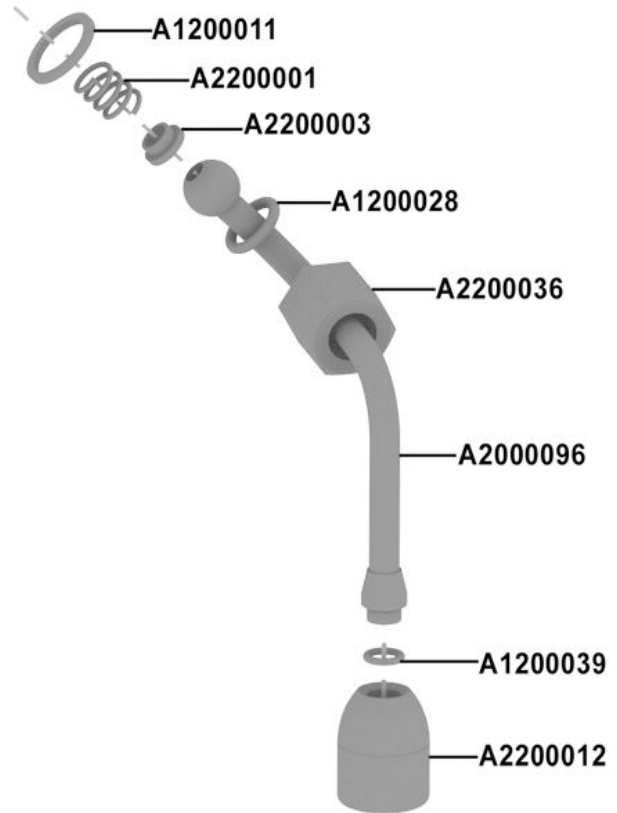

**Fiorenzato Bricoletta Volante
(tank / reservoir version)
Parts Diagram**

Body - exploded view

Body - parts list

SKU	Description
A1600027	
A1800341	
A1800323	
A1800325	
A1400043	
A1400042	
A1800326	
A1800322	
A1800177	
A1600042	
A1800178	
A1800176	
A1800094	
A1600034	

Boiler - exploded view

Boiler - parts list

SKU	Description
A1200002	
A1200166	
A1200166	
A1200168	
A1300007	
A1300076	
A1400003	
A2000005	
A2000033	
A2000035	
A2000058	
A2000060	
A2000061	
A2000062	
A2000063	
A2000064	
A2000065	
A2000238	
A2000249	
A2100165	

Electrical - exploded view

Electrical - parts list

SKU	Description
A1300026	
A1300050	
A1300056	
A1300060	
A1300104	
A1300113	
A1300114	
A1400035	
A1500005	
A1600022	
A1600027	
A1900002	
A1900042	
A2000037	
A2100042	
A2100044	
A2100051	
A2100091	
A2100154	
A2100329	
A2100330	
A2100339	
A2400058	
A3200061	

Wands - exploded view

Wands - parts list

SKU	Description
A1300030	
A1200011	
A2200001	
A2200003	
A1200028	
A2200036	
A2000095	
A1200044	
A2200044	
A2200054	
A1200039	
A2200290	
A1600044	
A1100028	
A2200080	
A1200011	
A2200001	
A2200003	
A1200028	
A2200036	
A2000096	
A1200039	
A2200012	