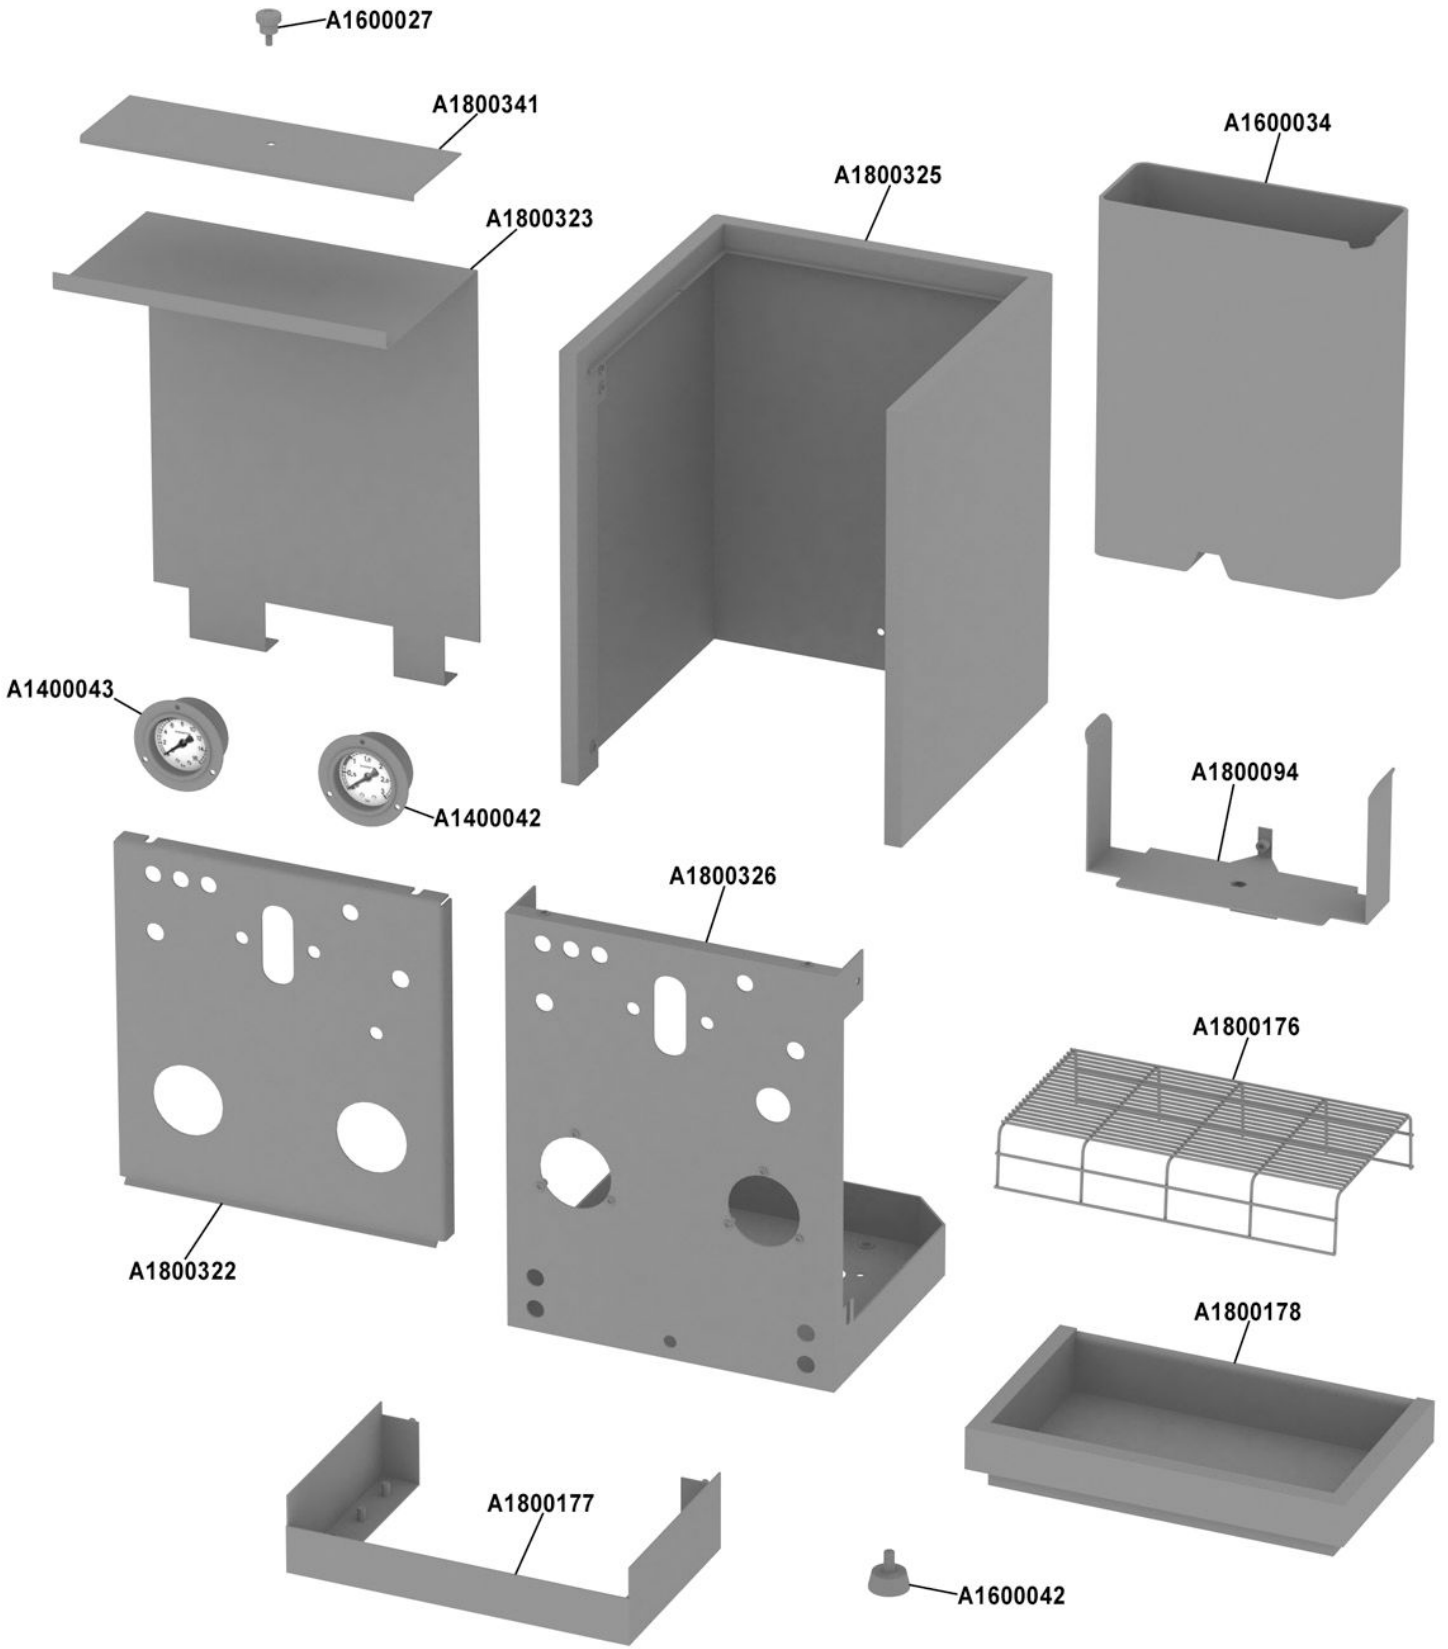

**Fiorenzato Bricoletta Volante
(tank / reservoir version)
Parts Diagram**

Body - exploded view

Body - parts list

SKU	Description
A1600027	
A1800341	
A1800323	
A1800325	
A1400043	
A1400042	
A1800326	
A1800322	
A1800177	
A1600042	
A1800178	
A1800176	
A1800094	
A1600034	

Grouphead - exploded view

Grouphead - parts list

SKU	Description
A1200006	
A1200007	
A1200033	
A1200151	
A1200152	
A1200152	
A1200152	
A1200152	
A1200153	
A1200155	
A1600001	
A1600031	
A2200031	
A2200034	
A2200170	
A2200174	
A2200175	
A2200177	
A2200177	
A2200178	
A2200180	
A2200188	
A2200191	
A2200192	
A2200208	
A2200209	

Boiler - exploded view

Boiler - parts list

SKU	Description
A1200002	
A1200166	
A1200166	
A1200168	
A1300007	
A1300076	
A1400003	
A2000005	
A2000033	
A2000035	
A2000058	
A2000060	
A2000061	
A2000062	
A2000063	
A2000064	
A2000065	
A2000238	
A2000249	
A2100165	

Wands - exploded view

Wands - parts list

SKU	Description
A1300030	
A1200011	
A2200001	
A2200003	
A1200028	
A2200036	
A2000095	
A1200044	
A2200044	
A2200054	
A1200039	
A2200290	
A1600044	
A1100028	
A2200080	
A1200011	
A2200001	
A2200003	
A1200028	
A2200036	
A2000096	
A1200039	
A2200012	