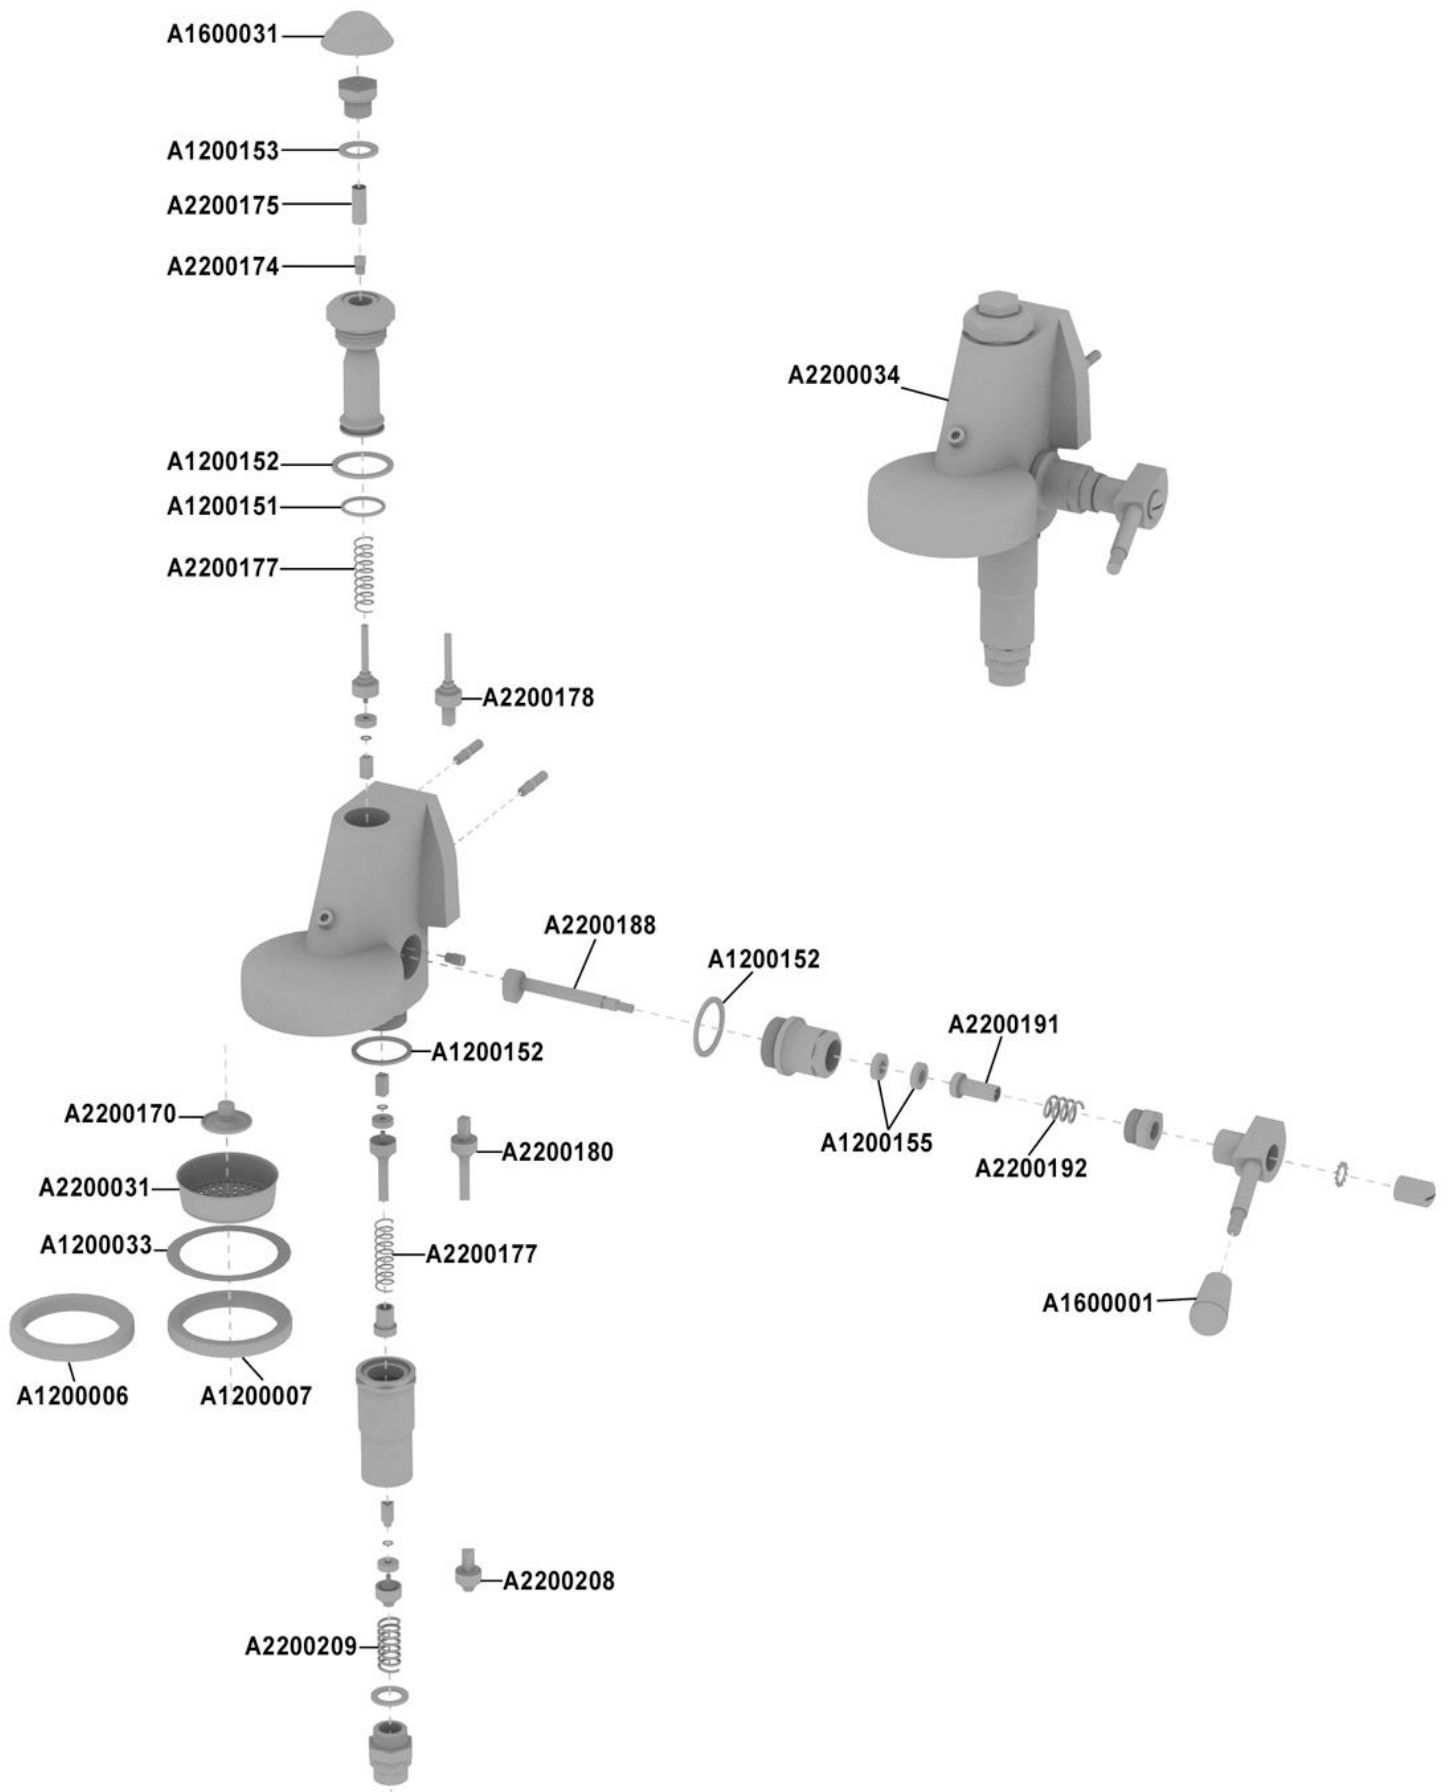

**Fiorenzato Bricoletta Volante
(tank / reservoir version)
Parts Diagram**

Body - exploded view

Body - parts list

SKU	Description
A1600027	
A1800341	
A1800323	
A1800325	
A1400043	
A1400042	
A1800326	
A1800322	
A1800177	
A1600042	
A1800178	
A1800176	
A1800094	
A1600034	

Grouphead - exploded view

Grouphead - parts list

SKU	Description
A1200006	
A1200007	
A1200033	
A1200151	
A1200152	
A1200152	
A1200152	
A1200152	
A1200153	
A1200155	
A1600001	
A1600031	
A2200031	
A2200034	
A2200170	
A2200174	
A2200175	
A2200177	
A2200177	
A2200178	
A2200180	
A2200188	
A2200191	
A2200192	
A2200208	
A2200209	

Boiler - exploded view

Boiler - parts list

SKU	Description
A1200002	
A1200166	
A1200166	
A1200168	
A1300007	
A1300076	
A1400003	
A2000005	
A2000033	
A2000035	
A2000058	
A2000060	
A2000061	
A2000062	
A2000063	
A2000064	
A2000065	
A2000238	
A2000249	
A2100165	

Wands - exploded view

Wands - parts list

SKU	Description
A1300030	
A1200011	
A2200001	
A2200003	
A1200028	
A2200036	
A2000095	
A1200044	
A2200044	
A2200054	
A1200039	
A2200290	
A1600044	
A1100028	
A2200080	
A1200011	
A2200001	
A2200003	
A1200028	
A2200036	
A2000096	
A1200039	
A2200012	