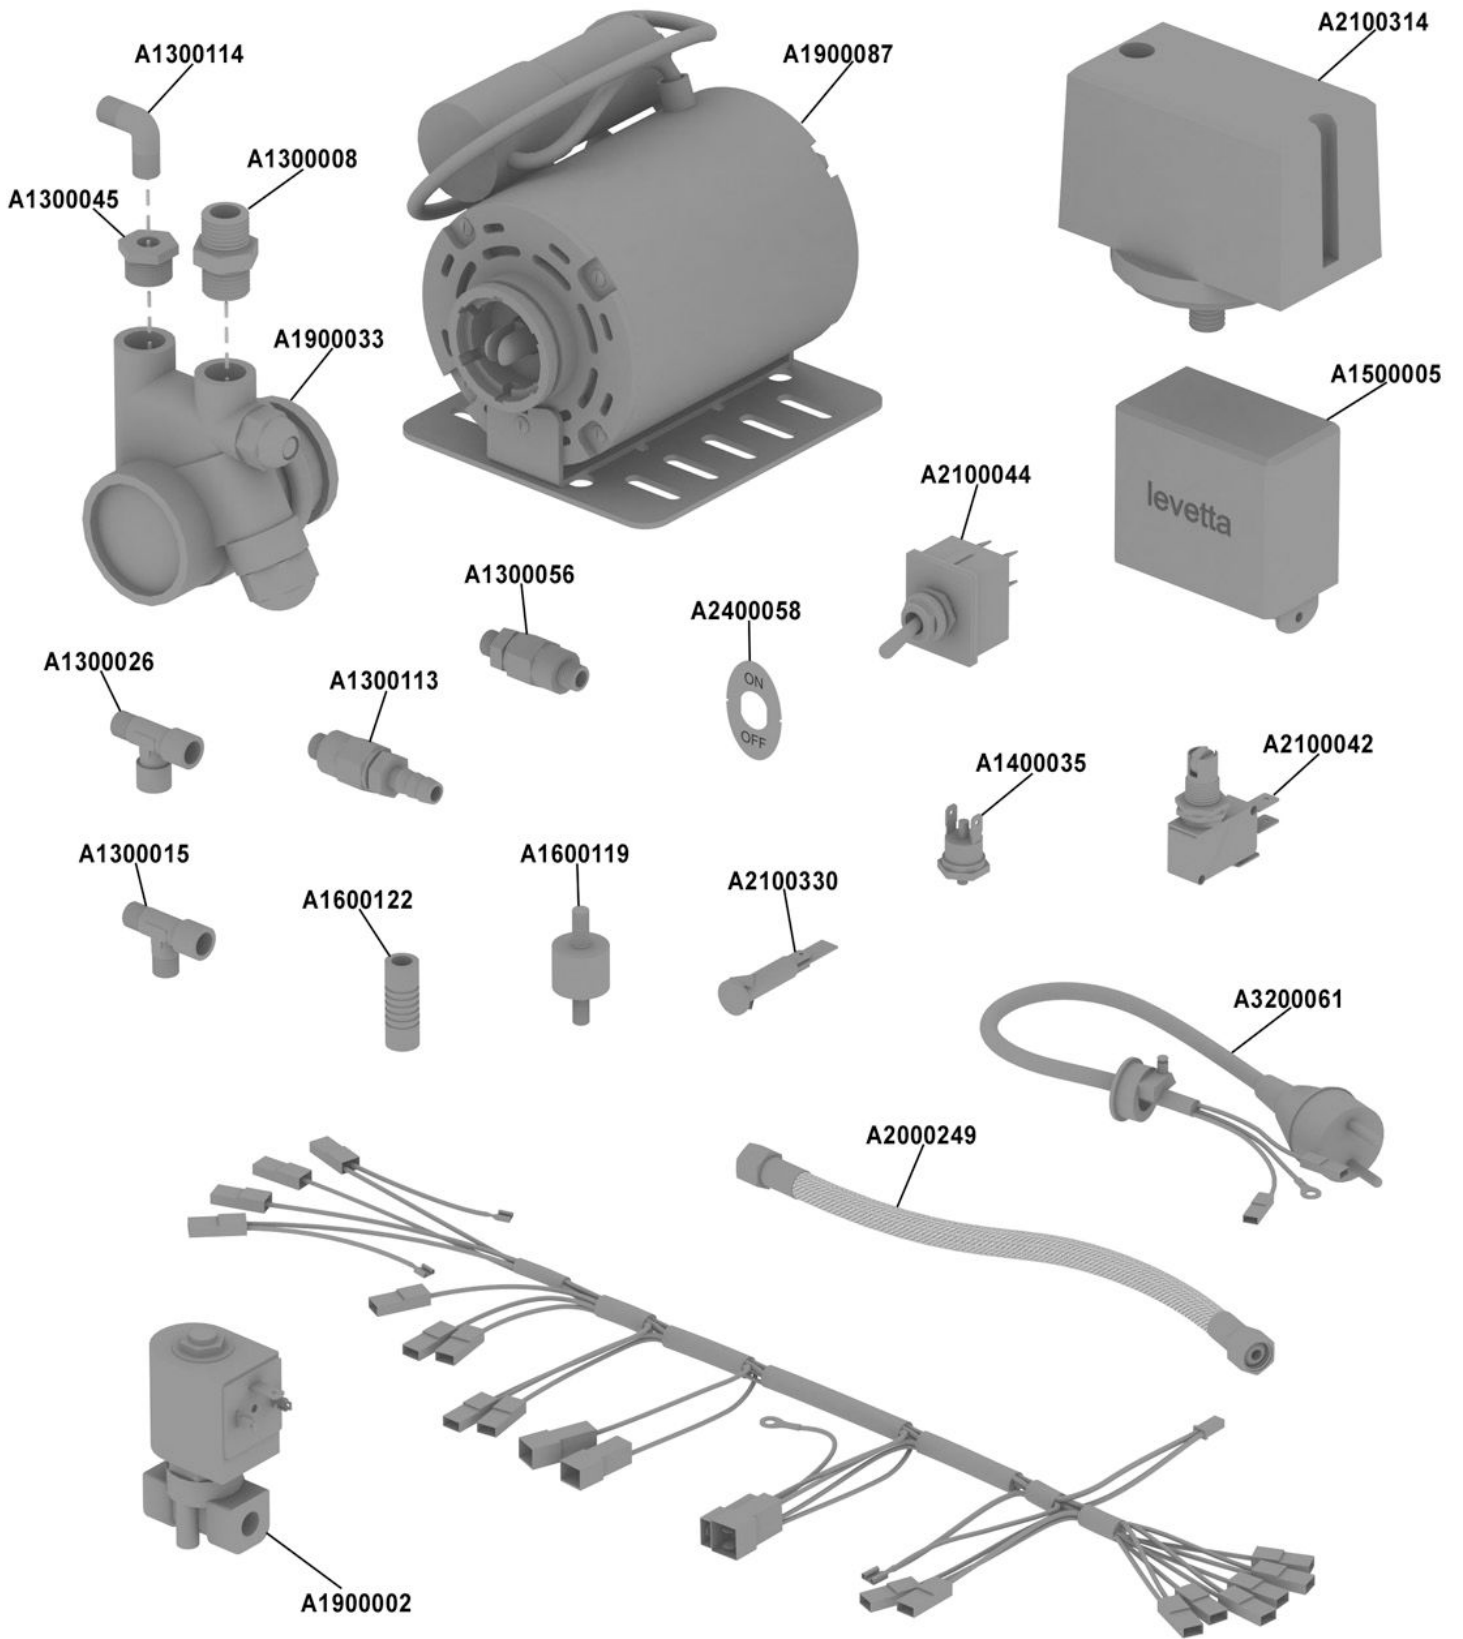

# Body - exploded view

Body - parts list	
SKU	Description
A1000019	
A1400042	
A1400043	
A1600025	
A1600057	
A1800016	
A1800131	
A1800175	
A1800176	
A1800177	
A1800179	
A1800322	
A1800324	
A1800325	
A1800326	

# Grouphead - exploded view

Grouphead - parts list

SKU	Description
A1200006	
A1200007	
A1200033	
A1200151	
A1200152	
A1200152	
A1200152	
A1200153	
A1200155	
A1600001	
A1600031	
A2200031	
A2200034	
A2200170	
A2200174	
A2200175	
A2200177	
A2200177	
A2200178	
A2200180	
A2200188	
A2200191	
A2200192	
A2200208	
A2200209	

## Boiler - parts list

SKU	Description
A1200002	
A1200166	
A1200166	
A1200168	
A1300007	
A1300076	
A1400003	
A2000005	
A2000033	
A2000035	
A2000058	
A2000060	
A2000061	
A2000062	
A2000063	
A2000064	
A2000065	
A2000249	
A2000287	
A2100165	

# Electrical - exploded view

Electrical - parts list

SKU	Description
A1300008	
A1300015	
A1300026	
A1300045	
A1300056	
A1300113	
A1300114	
A1400035	
A1500005	
A1600119	
A1600122	
A1900002	
A1900033	
A1900087	
A2000249	
A2100042	
A2100044	
A2100314	
A2100330	
A2400058	
A3200061	