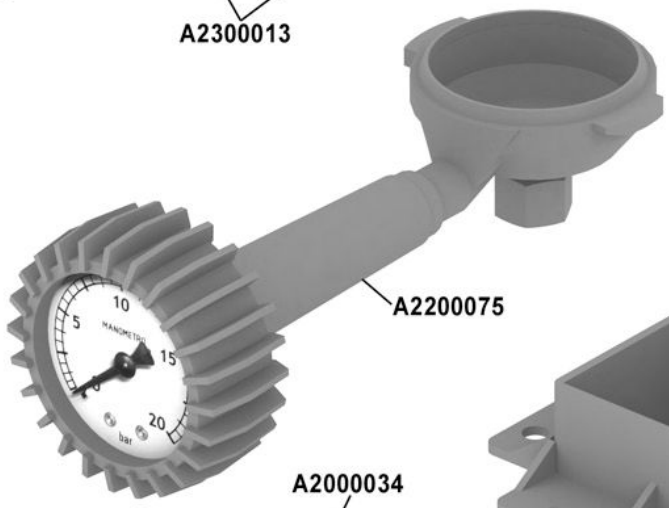

## Wands - parts list

SKU	Description
A1100028	
A1200011	
A1200011	
A1200028	
A1200028	
A1200039	
A1200039	
A1200044	
A1300030	
A1600044	
A2000095	
A2000096	
A2200001	
A2200001	
A2200003	
A2200003	
A2200012	
A2200036	
A2200036	
A2200044	
A2200054	
A2200080	
A2200290	

# Portafilters - exploded view

Portafilters - parts list	
SKU	Description
A1600179	
A2200025	
A2200027	
A2200028	
A2200029	
A2200030	
A2200032	
A2200078	
A2200079	
A2200221	
A2200239	
A2200283	

### Accessories - exploded view

A1000038

A1000026

A1000045

A1000025

A1000044

A2300013

A1000036

A1000035

A2200075

A1600002

A2000034

A2000141

Accessories - parts list	
SKU	Description
A1000025	
A1000026	
A1000035	
A1000036	
A1000038	
A1000044	
A1000045	
A1600002	
A2000034	
A2000141	
A2200075	
A2300013	