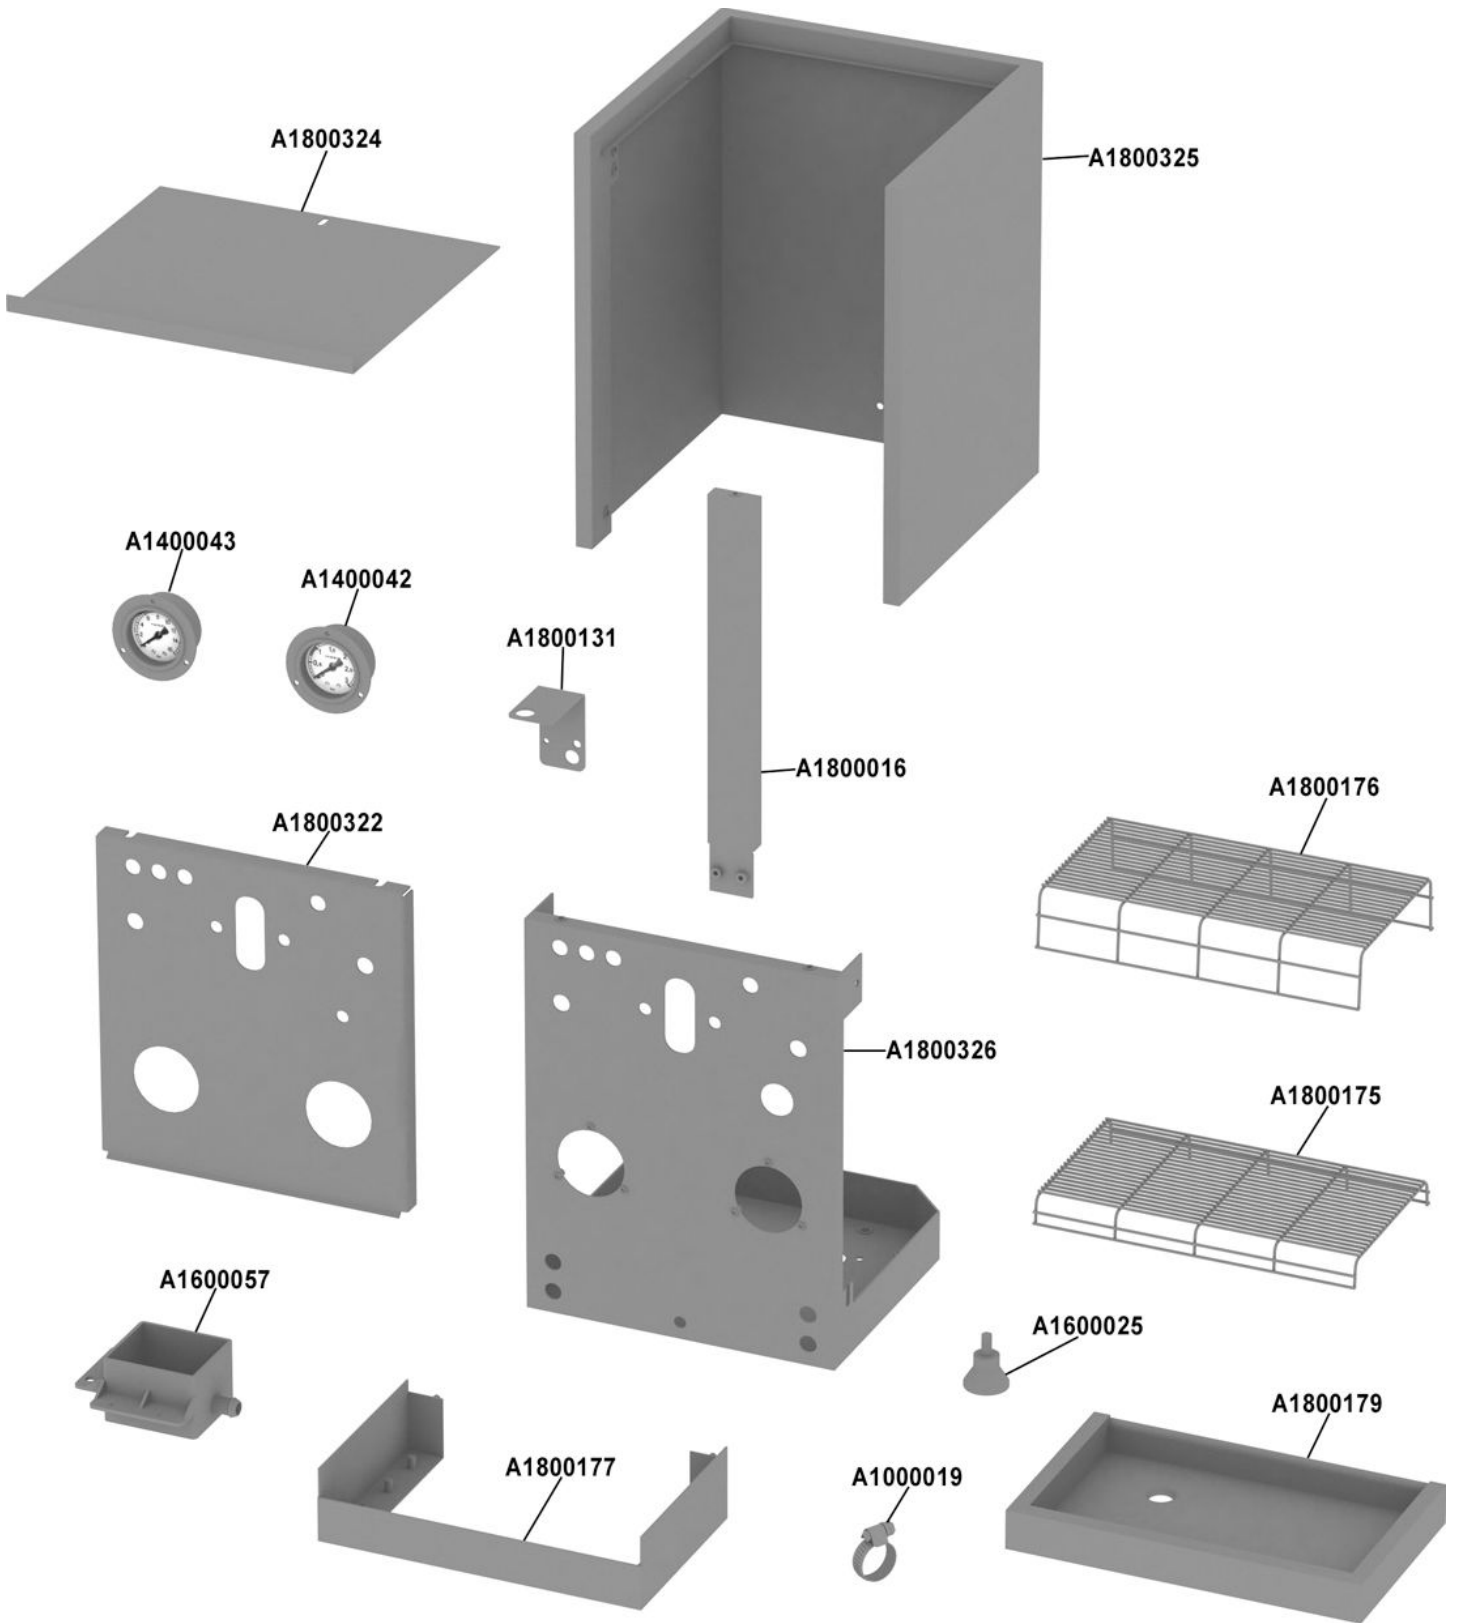

**Fiorenzato Bricoletta Volante  
(direct connect version)  
Parts Diagram**

# Body - exploded view

Body - parts list	
SKU	Description
A1000019	
A1400042	
A1400043	
A1600025	
A1600057	
A1800016	
A1800131	
A1800175	
A1800176	
A1800177	
A1800179	
A1800322	
A1800324	
A1800325	
A1800326	

# Grouphead - exploded view

Grouphead - parts list

SKU	Description
A1200006	
A1200007	
A1200033	
A1200151	
A1200152	
A1200152	
A1200152	
A1200153	
A1200155	
A1600001	
A1600031	
A2200031	
A2200034	
A2200170	
A2200174	
A2200175	
A2200177	
A2200177	
A2200178	
A2200180	
A2200188	
A2200191	
A2200192	
A2200208	
A2200209	

# Electrical - exploded view

Electrical - parts list

SKU	Description
A1300008	
A1300015	
A1300026	
A1300045	
A1300056	
A1300113	
A1300114	
A1400035	
A1500005	
A1600119	
A1600122	
A1900002	
A1900033	
A1900087	
A2000249	
A2100042	
A2100044	
A2100314	
A2100330	
A2400058	
A3200061	