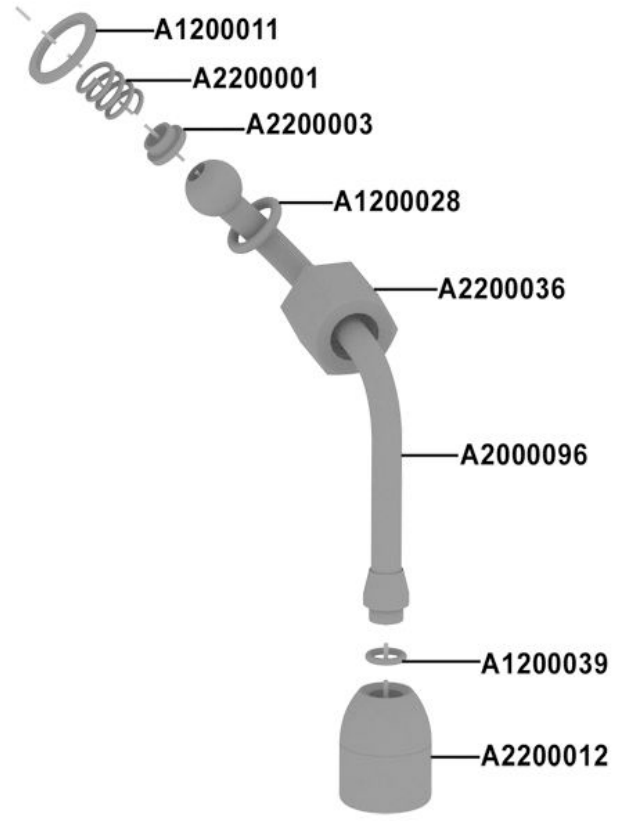

## Boiler - parts list

SKU	Description
A1200002	
A1200166	
A1200166	
A1200168	
A1300007	
A1300076	
A1400003	
A2000005	
A2000033	
A2000035	
A2000058	
A2000060	
A2000061	
A2000062	
A2000063	
A2000064	
A2000065	
A2000249	
A2000287	
A2100165	

# Electrical - exploded view

Electrical - parts list

SKU	Description
A1300008	
A1300015	
A1300026	
A1300045	
A1300056	
A1300113	
A1300114	
A1400035	
A1500005	
A1600119	
A1600122	
A1900002	
A1900033	
A1900087	
A2000249	
A2100042	
A2100044	
A2100314	
A2100330	
A2400058	
A3200061	

### Wands - exploded view

## Wands - parts list

SKU	Description
A1100028	
A1200011	
A1200011	
A1200028	
A1200028	
A1200039	
A1200039	
A1200044	
A1300030	
A1600044	
A2000095	
A2000096	
A2200001	
A2200001	
A2200003	
A2200003	
A2200012	
A2200036	
A2200036	
A2200044	
A2200054	
A2200080	
A2200290	