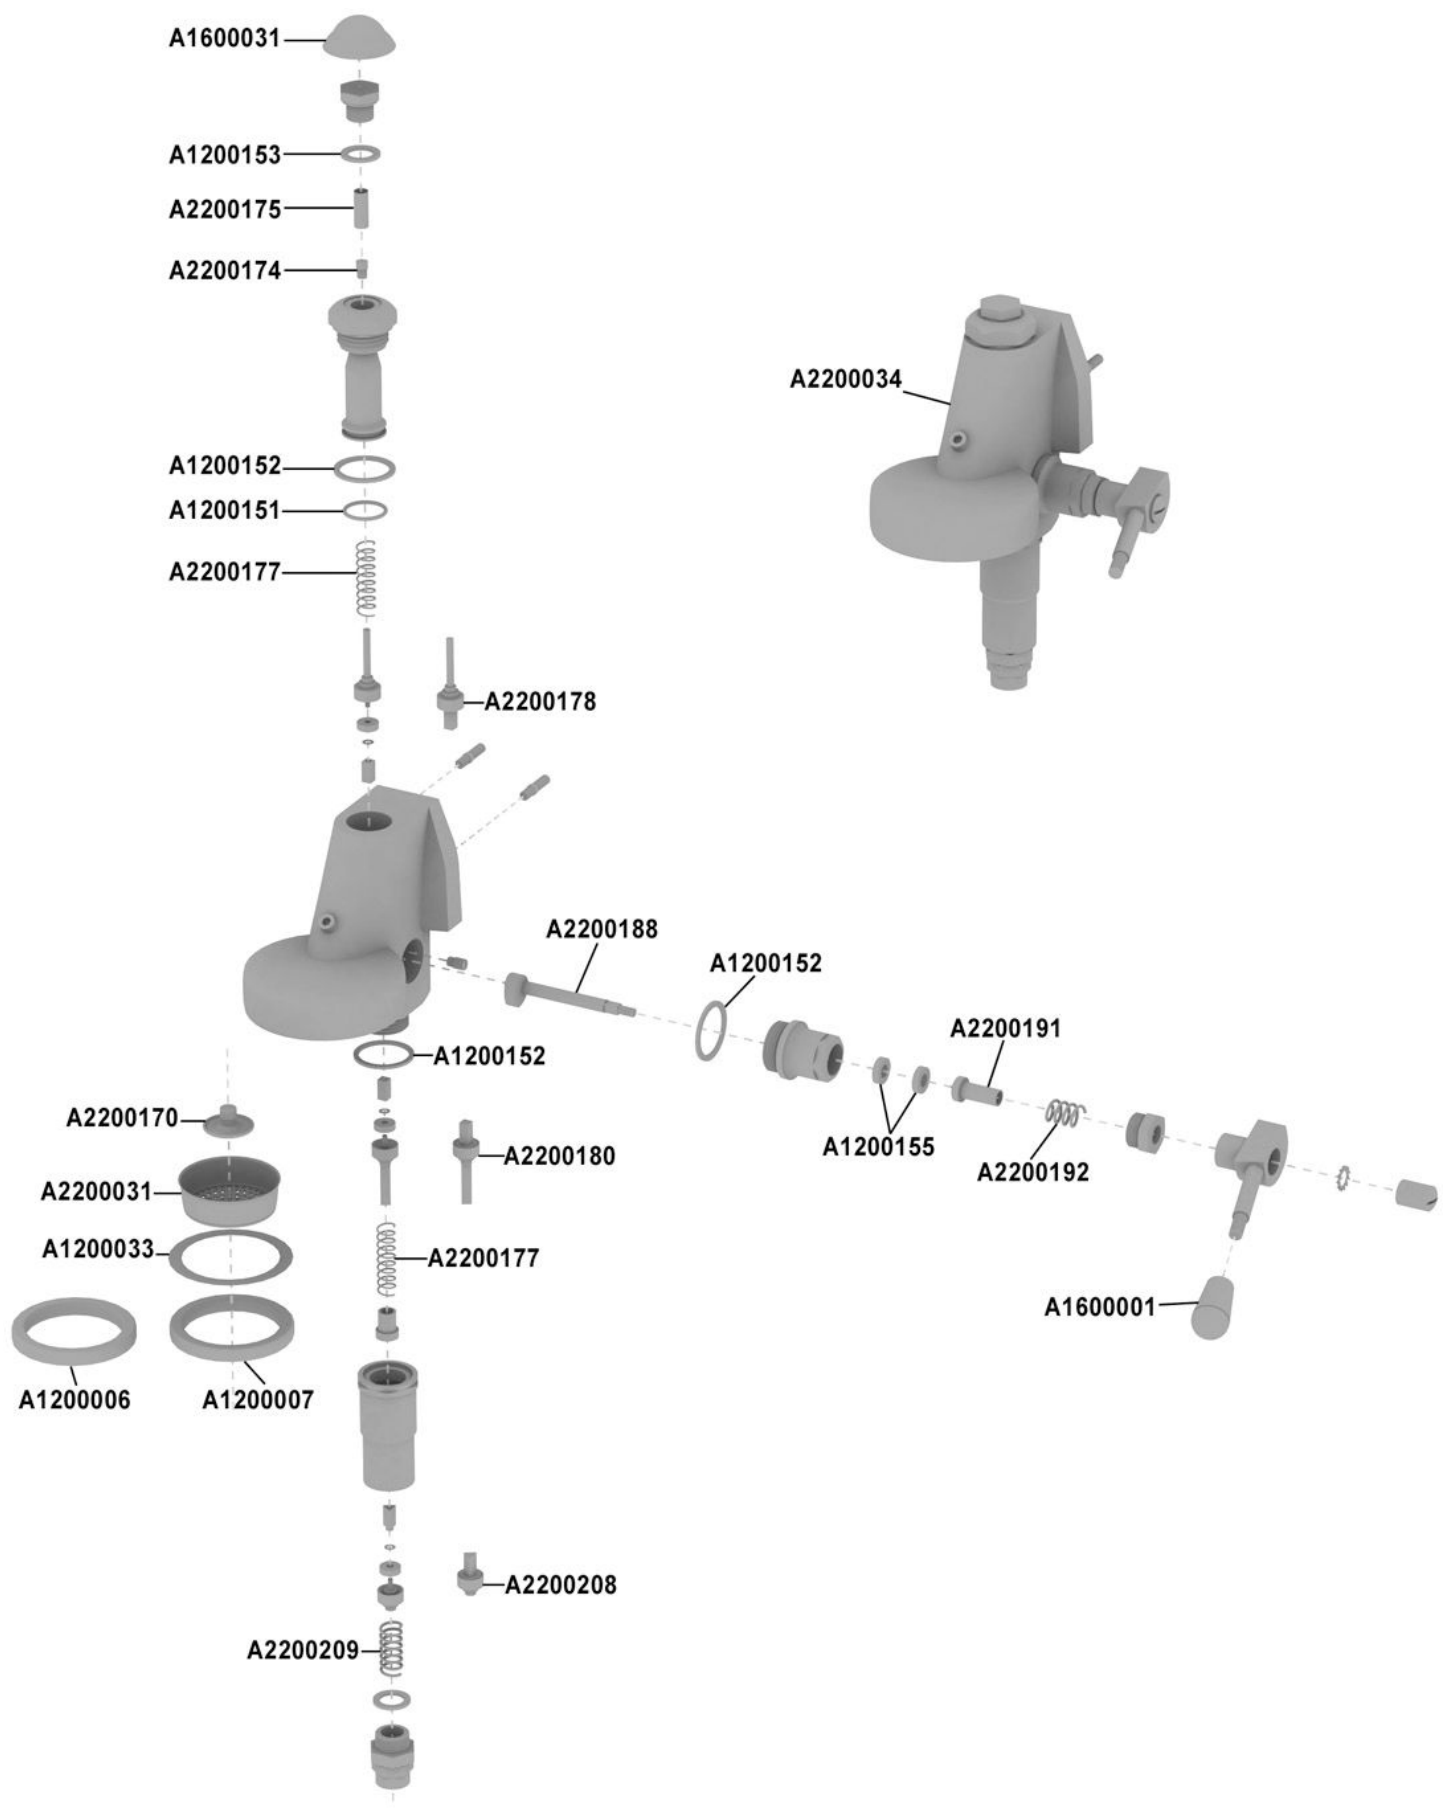

**Fiorenzato Bricoletta Volante  
(direct connect version)  
Parts Diagram**

# Body - exploded view

Body - parts list	
SKU	Description
A1000019	
A1400042	
A1400043	
A1600025	
A1600057	
A1800016	
A1800131	
A1800175	
A1800176	
A1800177	
A1800179	
A1800322	
A1800324	
A1800325	
A1800326	

# Grouphead - exploded view

Grouphead - parts list

SKU	Description
A1200006	
A1200007	
A1200033	
A1200151	
A1200152	
A1200152	
A1200152	
A1200153	
A1200155	
A1600001	
A1600031	
A2200031	
A2200034	
A2200170	
A2200174	
A2200175	
A2200177	
A2200177	
A2200178	
A2200180	
A2200188	
A2200191	
A2200192	
A2200208	
A2200209	

## Boiler - parts list

SKU	Description
A1200002	
A1200166	
A1200166	
A1200168	
A1300007	
A1300076	
A1400003	
A2000005	
A2000033	
A2000035	
A2000058	
A2000060	
A2000061	
A2000062	
A2000063	
A2000064	
A2000065	
A2000249	
A2000287	
A2100165	