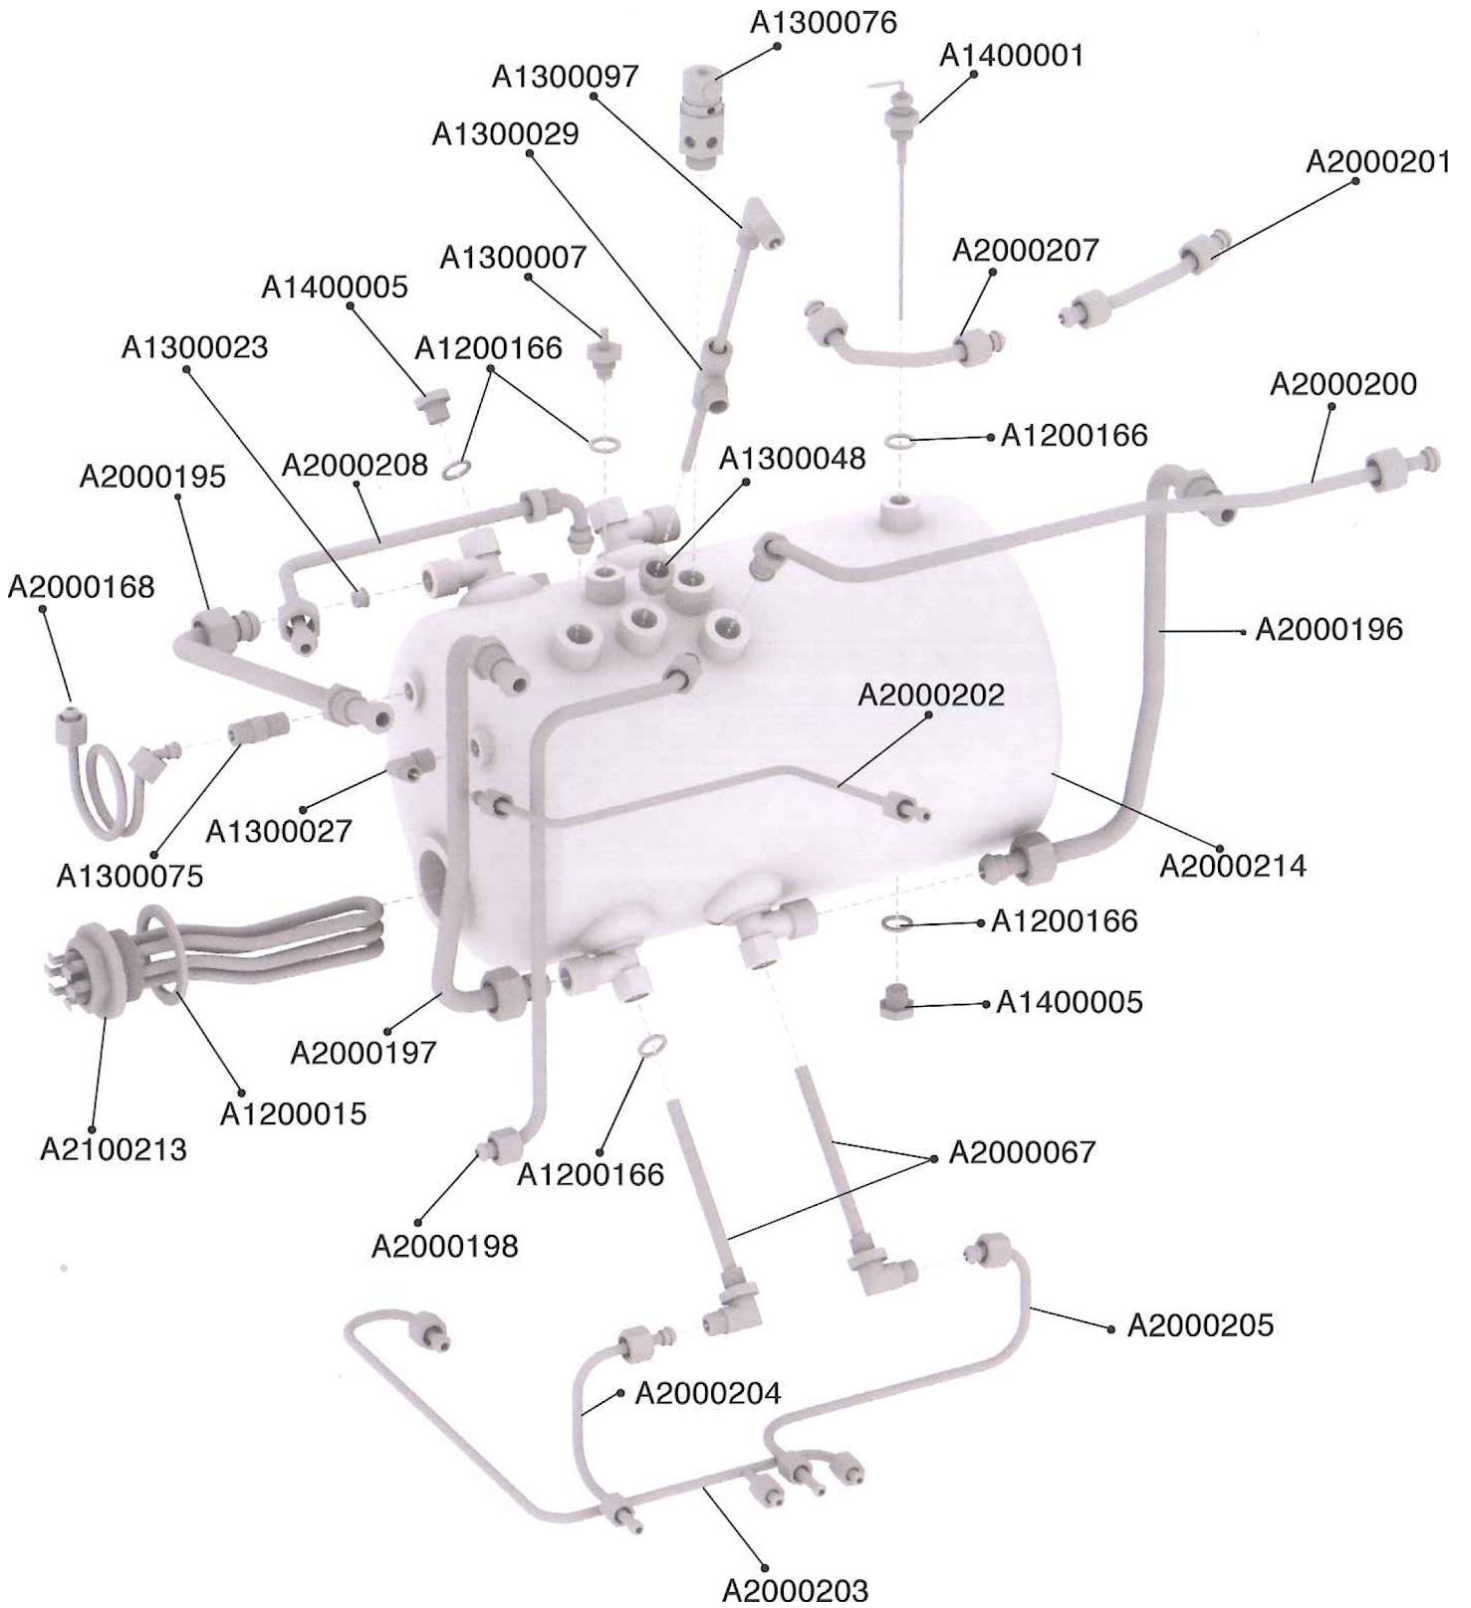

**Fiorenzato Accademia
(semi-automatic & electronic versions)
Parts Diagram**

Body (semi-automatic & electronic) - exploded view

Body (semi-automatic & electronic) - parts list

SKU	Description
A1800296	
A1800293	
A1800320	
A1800319	
A1800285	
A1800267	
A1800266	
A1800210	
A1600024	
A1800134	
A1800180	
A1800286	
A1800318	
A1800264	

Boiler (semi-automatic) - exploded view

Boiler (semi-automatic) - parts list

SKU	Description
A1200015	
A1200166	
A1300007	
A1300023	
A1300027	
A1300029	
A1300048	
A1300075	
A1300076	
A1300097	
A1400001	
A1400005	
A2000066	
A2000067	
A2000168	
A2000175	
A2000195	
A2000196	
A2000197	
A2000198	
A2000200	
A2000201	
A2000202	
A2000207	
A2000208	
A2000213	
A2100213	

Boiler electronic - exploded view

Boiler (electronic) - parts list

SKU	Description
A1200015	
A1200166	
A1300007	
A1300023	
A1300027	
A1300029	
A1300048	
A1300075	
A1300076	
A1300097	
A1400001	
A1400005	
A2000067	
A2000168	
A2000195	
A2000196	
A2000197	
A2000198	
A2000200	
A2000201	
A2000202	
A2000203	
A2000204	
A2000205	
A2000207	
A2000208	
A2100213	

Electrical (semi-automatic) - exploded view

Electrical (semi-automatic) - parts list

SKU	Description
A1300009	
A1400001	
A1500092	
A1500094	
A1500095	
A1900002	
A1900003	
A1900013	
A1900068	
A2100046	
A2100051	
A2100082	
A2100093	
A2100101	
A2100102	
A2100110	
A2100154	
A2100213	
A2100299	