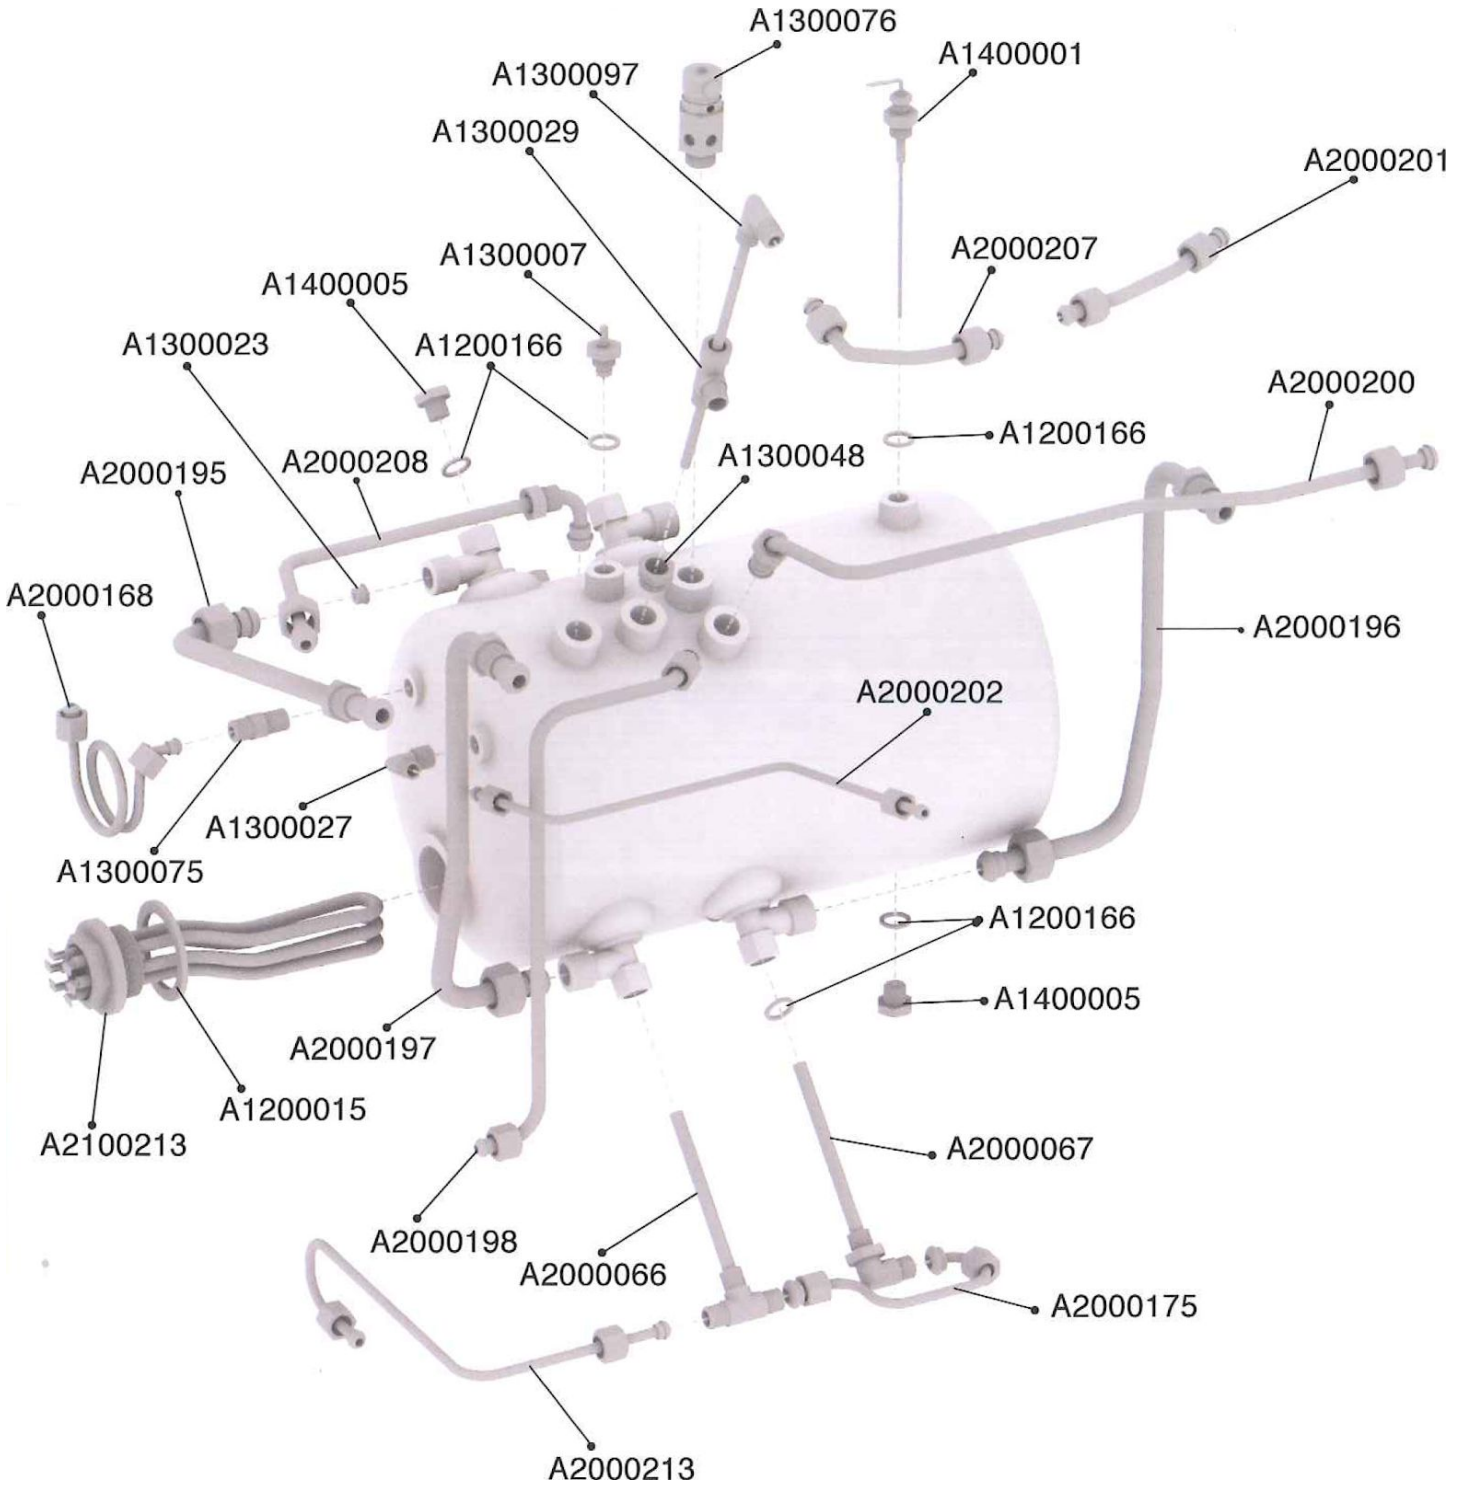

**Fiorenzato Accademia
(semi-automatic & electronic versions)
Parts Diagram**

Body (semi-automatic & electronic) - exploded view

Body (semi-automatic & electronic) - parts list

SKU	Description
A1800296	
A1800293	
A1800320	
A1800319	
A1800285	
A1800267	
A1800266	
A1800210	
A1600024	
A1800134	
A1800180	
A1800286	
A1800318	
A1800264	

Boiler (semi-automatic) - exploded view

Boiler (semi-automatic) - parts list

SKU	Description
A1200015	
A1200166	
A1300007	
A1300023	
A1300027	
A1300029	
A1300048	
A1300075	
A1300076	
A1300097	
A1400001	
A1400005	
A2000066	
A2000067	
A2000168	
A2000175	
A2000195	
A2000196	
A2000197	
A2000198	
A2000200	
A2000201	
A2000202	
A2000207	
A2000208	
A2000213	
A2100213	

Boiler electronic - exploded view

Boiler (electronic) - parts list

SKU	Description
A1200015	
A1200166	
A1300007	
A1300023	
A1300027	
A1300029	
A1300048	
A1300075	
A1300076	
A1300097	
A1400001	
A1400005	
A2000067	
A2000168	
A2000195	
A2000196	
A2000197	
A2000198	
A2000200	
A2000201	
A2000202	
A2000203	
A2000204	
A2000205	
A2000207	
A2000208	
A2100213	

Electrical (semi-automatic) - exploded view

Electrical (semi-automatic) - parts list

SKU	Description
A1300009	
A1400001	
A1500092	
A1500094	
A1500095	
A1900002	
A1900003	
A1900013	
A1900068	
A2100046	
A2100051	
A2100082	
A2100093	
A2100101	
A2100102	
A2100110	
A2100154	
A2100213	
A2100299	