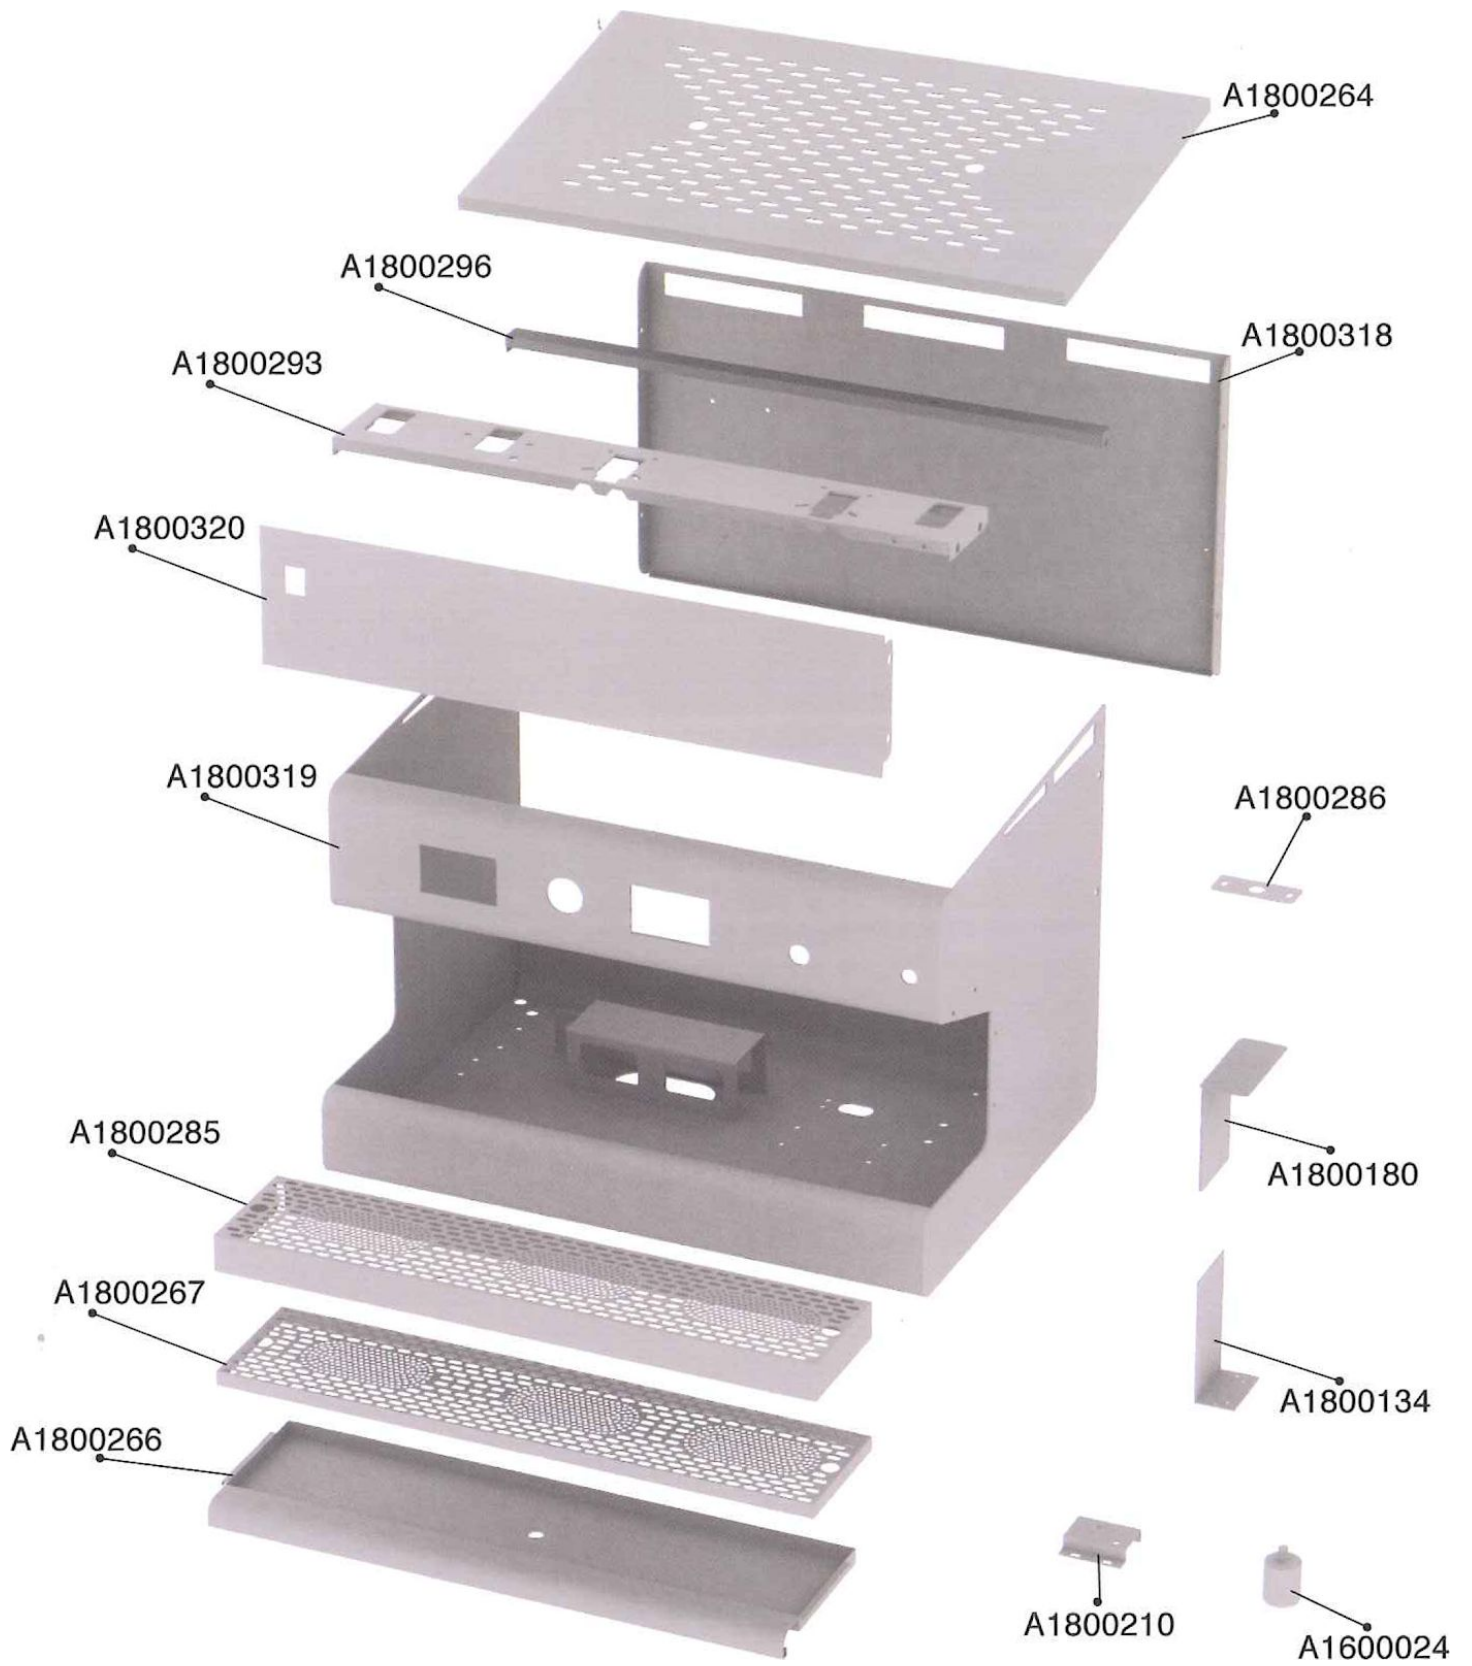

**Fiorenzato Accademia
(semi-automatic & electronic versions)
Parts Diagram**

Body (semi-automatic & electronic) - exploded view

Body (semi-automatic & electronic) - parts list

SKU	Description
A1800296	
A1800293	
A1800320	
A1800319	
A1800285	
A1800267	
A1800266	
A1800210	
A1600024	
A1800134	
A1800180	
A1800286	
A1800318	
A1800264	

Boiler (semi-automatic) - exploded view

Boiler (semi-automatic) - parts list

SKU	Description
A1200015	
A1200166	
A1300007	
A1300023	
A1300027	
A1300029	
A1300048	
A1300075	
A1300076	
A1300097	
A1400001	
A1400005	
A2000066	
A2000067	
A2000168	
A2000175	
A2000195	
A2000196	
A2000197	
A2000198	
A2000200	
A2000201	
A2000202	
A2000207	
A2000208	
A2000213	
A2100213	

Boiler electronic - exploded view

Boiler (electronic) - parts list

SKU	Description
A1200015	
A1200166	
A1300007	
A1300023	
A1300027	
A1300029	
A1300048	
A1300075	
A1300076	
A1300097	
A1400001	
A1400005	
A2000067	
A2000168	
A2000195	
A2000196	
A2000197	
A2000198	
A2000200	
A2000201	
A2000202	
A2000203	
A2000204	
A2000205	
A2000207	
A2000208	
A2100213	

Electrical (semi-automatic) - exploded view

Electrical (semi-automatic) - parts list

SKU	Description
A1300009	
A1400001	
A1500092	
A1500094	
A1500095	
A1900002	
A1900003	
A1900013	
A1900068	
A2100046	
A2100051	
A2100082	
A2100093	
A2100101	
A2100102	
A2100110	
A2100154	
A2100213	
A2100299	