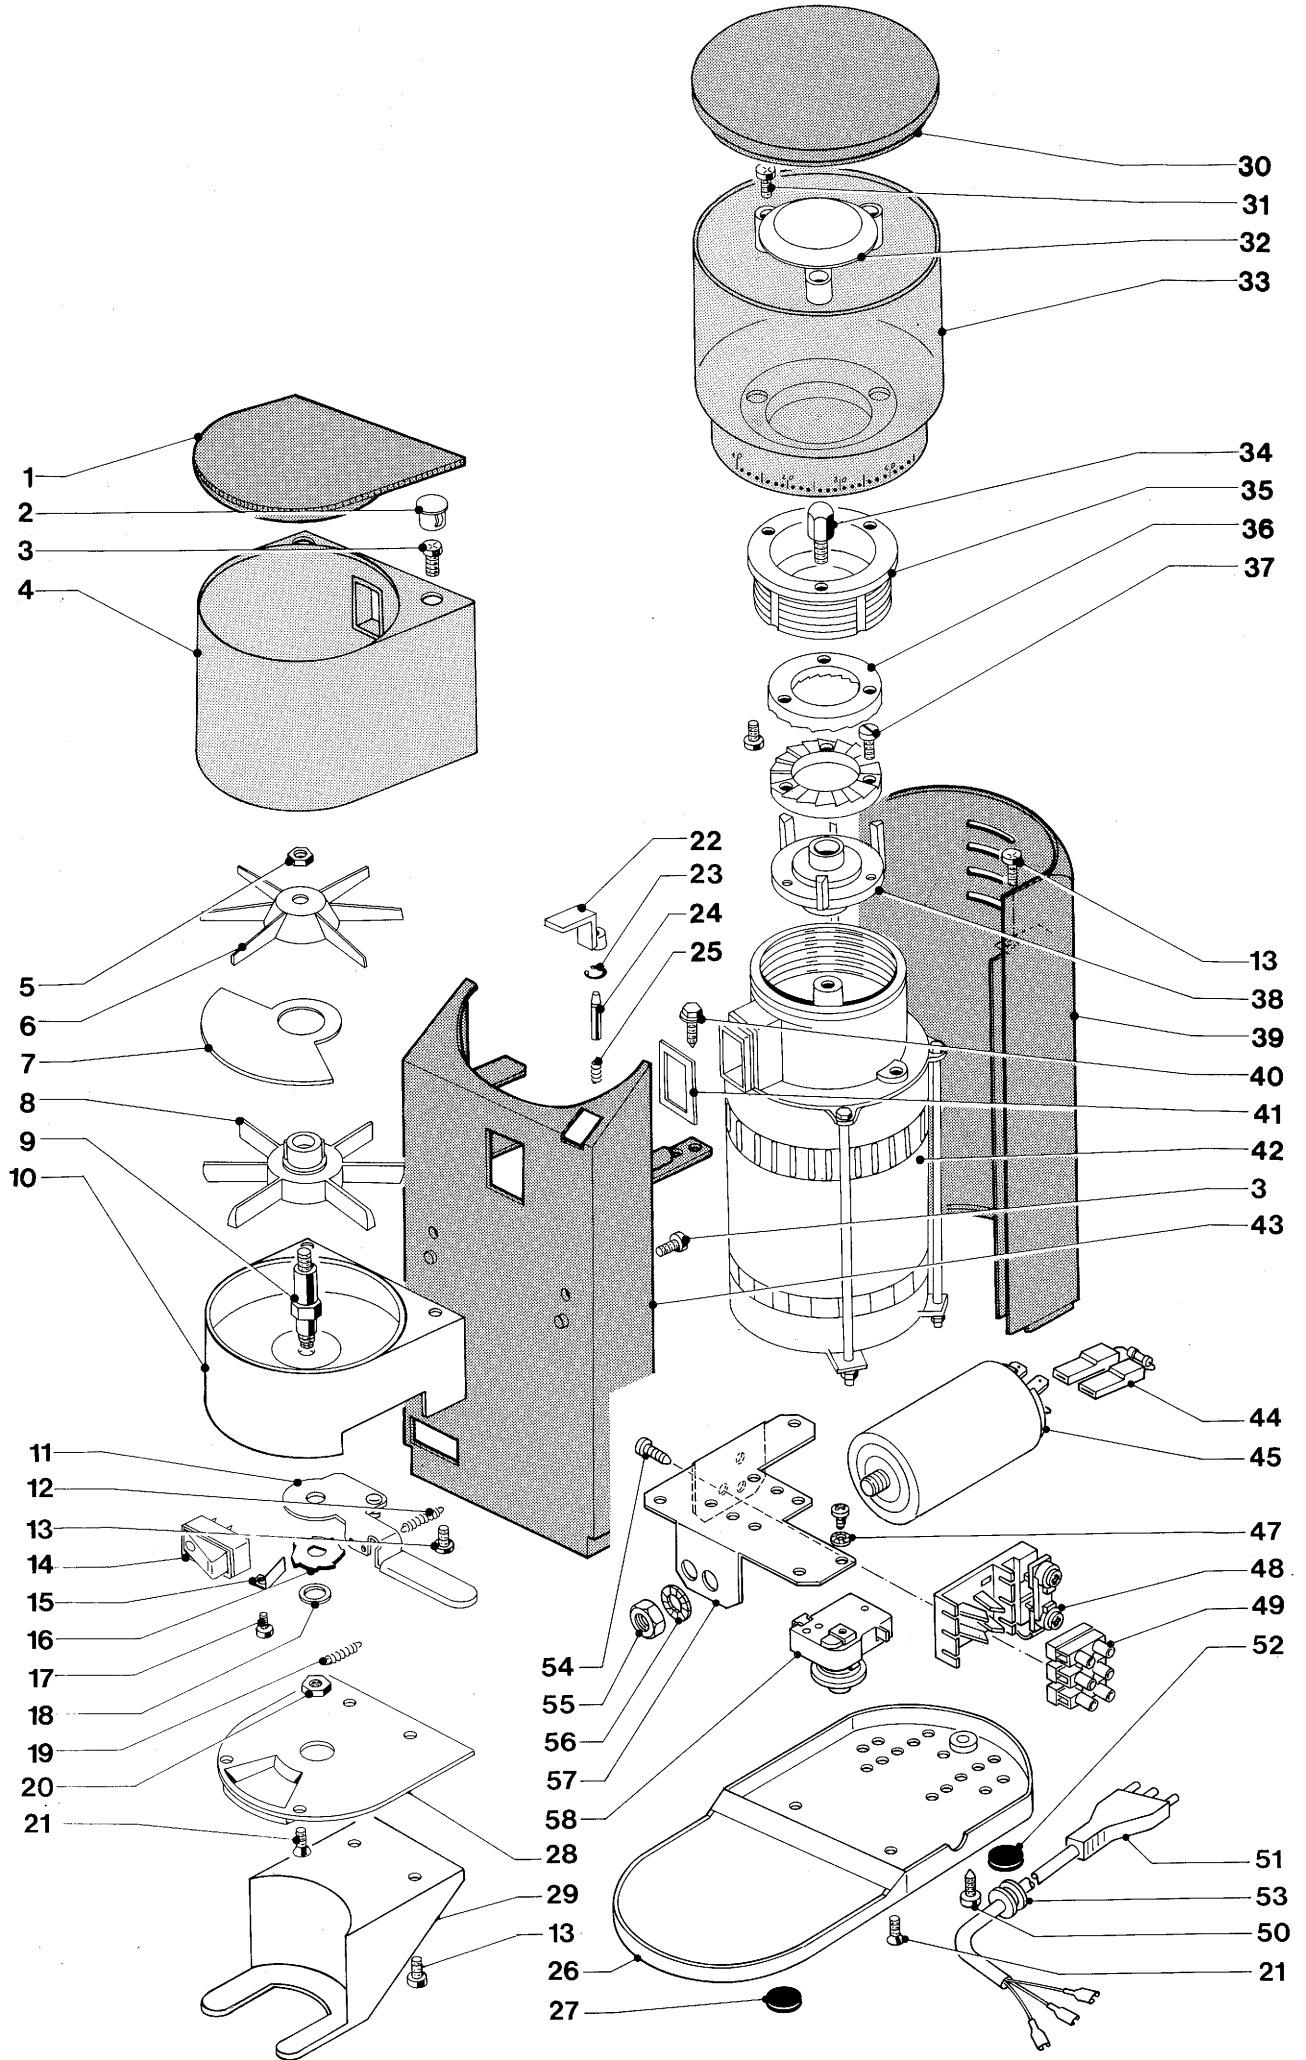

RANCILIO
MACCHINE PER CAFFÈ

LINEA CASA

ROCKY
MACINADOSATORE
MOULIN DOSEUR

DOSIER MÜHLE
DOSING GRINDER
MOLINILLO DOSADOR

Tav. 4501 / 11.1990

TAV. 4502

ROCKY SD

RIF.	CODE	DESCRIZIONE	DESCRIPTION
001	38123033	COPERCHIO TRAM. ROCKY	ROCKY HOPPER COVER
002	37030510	VITE M 5 X 10	SCREW M5X10
003	38123040	PROTEZ. MACINE ROCKY	ROCKY GRINDERS COVER
004	38123029A	TRAMOGGIA ROCKY AZZURRA	ROCKY HOPPER BLUE
005	26122001	VITE FISS.P.MACINA	SCREW
007	69000032	COPPIA MACINE D.50	COUPLE GRINDERS D50
008	37030407	VITE M 4X7	SCREW M4X7
009	37174012	VITE TAPTITE 4X12	SCREW 4 X 12
010	20114701	PORTAMACINA INF.	LOWER GRINDER HOLDER
011	10781351	COPERTURA POSTERIORE ROCKY	REAR COVER ROCKY METALLIC
	38123036		REAR COVER BLACK PLASTIC
012	37135516	VITE AUT.5,5X16	SELP-TAPP. SCREW 5,5X16
013	36301027	GUARN.SCAR.CAFFE'ROCKY	ROCKY GASKET
014	14010110	MOTORE ROCKY 110V COMPLET	ROCKY MOTOR 110V
015	37175012		SCREW 5X12
016	21202375	MONTANTE ROCKY SD NERO	SUPPORT ROCKY SD BLACK
017	34200043	RESISTENZA 12	RESISTOR
018	34020021	CONDENS. 110V	CAPACITOR 110V
019	37430400	ROS.DENT.EST.D.4	OUTER TOOTHED WASHER D4
020	34150017	MORSETTIERA+2VITI	CLAMP+2SCREW
021	34150015	MORSETTO	CLAMP
022	38123039	FERMO GHIERA ROCKY	ROCKY BUSH STOP
023	37510320	ANEL.EL.D.3,2	ELASTIC RING DIAM.3.2
024	26105011	SPINA GHIERA ROCKY	ROCKY PIN
025	39120035	MOLLA SPINETTA MD	MD PIN SPRING
026	36310006	PIEDINO NERO	RUBBER FOOT
027	34300049	CAVO CON SPINA	CABLE WITH PLUG 110V
028	34200128		CABLE PASS
029	37113913		SCREW 3,9X13
030	37184012		SCREW 3,4X12
031	10781350	ASSIEME BASAMENTO ROCKY	KIT ROCKY BASE
032	34020117	DISGIUNTORE 110V	CIRC.BREAKER 110V
033	32339007	SQUADR.MOTORE ROCKY CE	ROCKY SUPPORT
034	37430800	ROS.DENT.EST.D.8 ACC.BR.	WASHER D.8
035	37320800	DADO FLAN.DENT.M8	NUT M 8
036	23000001	APPOGGIO PORTAFILTRO	FILTERHOLDER SUPPORT INOX
037	34030054	PULSANTE UNIP.250V FM6,3	PUSH BUTTON 250V FM6,3
038	38125017	BOCCA SCAR.CAFFE'	ROCKY DOSERLESS CHUTE
039	34030042	INTERRUTT.UNIPOLARE	SWITCH