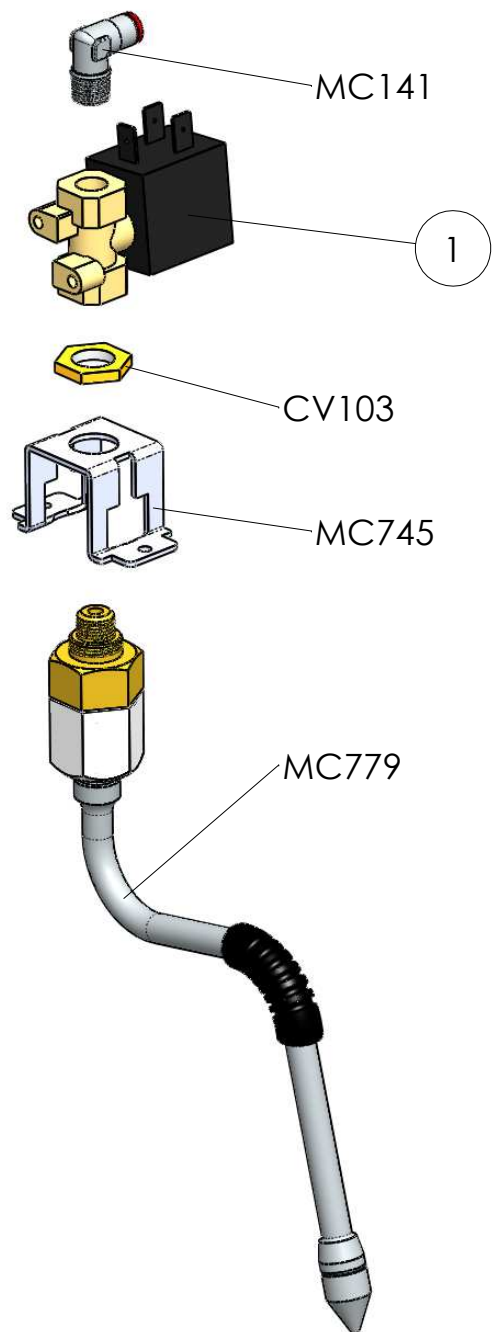

DISEGNATO: <b>DRAGONI P.</b>	CONTROLLATO:	DATA: <b>18-09-2014</b>	FOGLIO: 1 di 1
DESCRIZIONE: <b>MACCHINA CAFFE' 1 GRUPPO CON CALDAIA SERVIZI</b>		CODICE: <b>PL60PLUSTD</b>	REV: 00

QUESTO DISEGNO DI PROPRIETA' AZIENDALE NON PUO' ESSERE TRASMESSO, RIPRODOTTO O RESO NOTO A TERZI SENZA L'AUTORIZZAZIONE SCRITTA DELLA PROPRIETA'

DISEGNATO: <b>EPIS MAURO</b>	CONTROLLATO:	DATA: <b>02-04-2014</b>	FOGLIO: 1 di 1
DESCRIZIONE: <b>CARROZZERIA PER PL60PLUS-T</b>	CODICE: <b>100025</b>	REV: 00	<b>LELIT</b>

POS.	PL60 Plus Vers. 230V	PL60 Plus Vers. 120V
1	MC744	MC744/110

DISEGNATO: <b>DRAGONI P.</b>	CONTROLLATO:	DATA: <b>19/09/2014</b>	FOGLIO: 1 di 1
DESCRIZIONE: <b>KIT ACQUA PL60 PLUS</b>	CODICE: <b>100028 100044</b>	REV: 00	<b>LELIT</b>

POS.	PL60 Plus Vers. 230V	PL60 Plus Vers. 120V
1	MC744	MC744/110

DISEGNATO: <b>EPIS MAURO</b>	CONTROLLATO:	DATA: <b>04-06-2013</b>	FOGLIO: 1 di 1
DESCRIZIONE: <b>PORTAFILTRO D60 LELIT COMPLETO DI FILTRI E BECCUCCIO</b>		CODICE: <b>XMC020-LELIT</b>	REV: 00

POS.	PL60 Plus Vers. 230V	PL60 Plus Vers. 120V
1	MC752/11	MC752/11/110