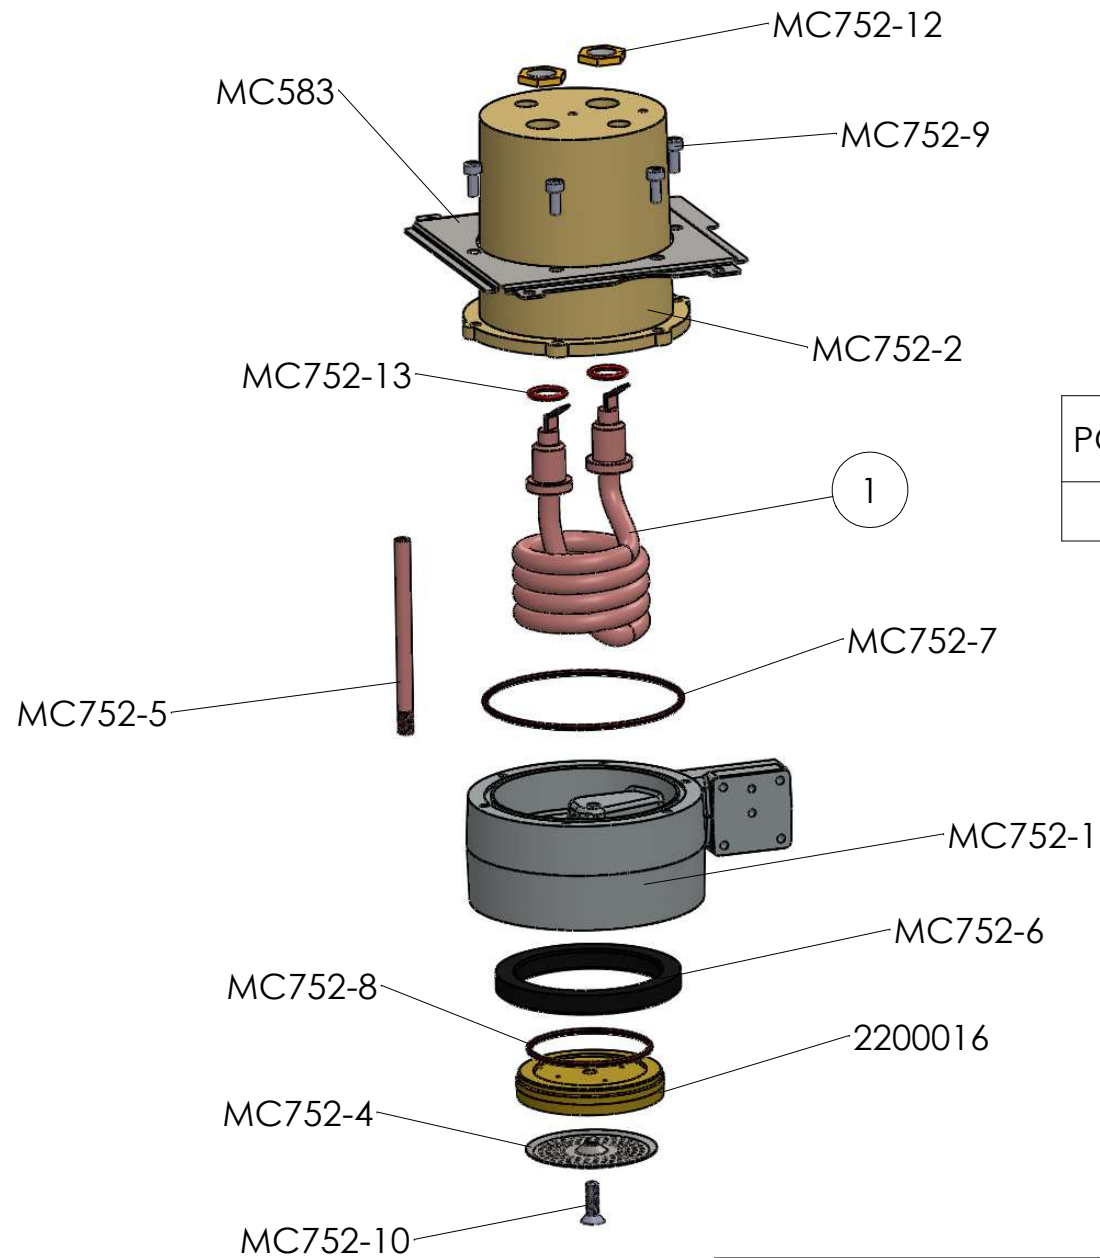

DISEGNATO: <b>EPIS MAURO</b>	CONTROLLATO:	DATA: <b>02-04-2014</b>	FOGLIO: 1 di 1
DESCRIZIONE: <b>CARROZZERIA PER PL60PLUS-T</b>	CODICE: <b>100025</b>	REV: 00	<b>LELIT</b>

POS.	PL60 Plus Vers. 230V	PL60 Plus Vers. 120V
1	MC744	MC744/110

DISEGNATO: <b>DRAGONI P.</b>	CONTROLLATO:	DATA: <b>19/09/2014</b>	FOGLIO: 1 di 1
DESCRIZIONE: <b>KIT ACQUA PL60 PLUS</b>	CODICE: <b>100028 100044</b>	REV: 00	<b>LELIT</b>

POS.	PL60 Plus Vers. 230V	PL60 Plus Vers. 120V
1	MC744	MC744/110

DISEGNATO: <b>DRAGONI P.</b>	CONTROLLATO: <b>GHILARDI D.</b>	DATA: <b>19/09/2014</b>	FOGLIO: 1 di 1
DESCRIZIONE: <b>KIT LANCIA VAPORE PL60 PLUS</b>		CODICE: <b>1000029</b> <b>1000045</b>	REV: 00

**LELIT**

DISEGNATO: <b>EPIS MAURO</b>	CONTROLLATO:	DATA: <b>04-06-2013</b>	FOGLIO: 1 di 1
DESCRIZIONE: <b>PORTAFILTRO D60 LELIT COMPLETO DI FILTRI E BECCUCCIO</b>		CODICE: <b>XMC020-LELIT</b>	REV: 00

POS.	PL60 Plus Vers. 230V	PL60 Plus Vers. 120V
1	MC752/11	MC752/11/110