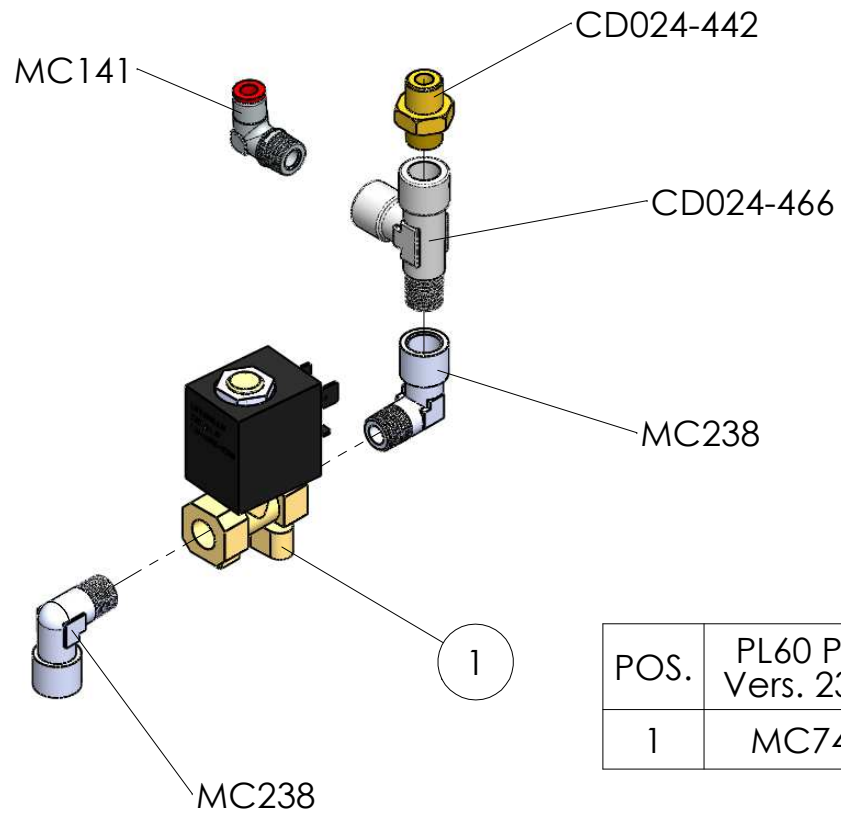

DISEGNATO: <b>DRAGONI P.</b>	CONTROLLATO:	DATA: <b>18-09-2014</b>	FOGLIO: 1 di 1
DESCRIZIONE: <b>MACCHINA CAFFE' 1 GRUPPO CON CALDAIA SERVIZI</b>		CODICE: <b>PL60PLUSTD</b>	REV: 00

QUESTO DISEGNO DI PROPRIETA' AZIENDALE NON PUO' ESSERE TRASMESSO, RIPRODOTTO O RESO NOTO A TERZI SENZA L'AUTORIZZAZIONE SCRITTA DELLA PROPRIETA'

DISEGNATO: <b>EPIS MAURO</b>	CONTROLLATO:	DATA: <b>02-04-2014</b>	FOGLIO: 1 di 1
DESCRIZIONE: <b>CARROZZERIA PER PL60PLUS-T</b>	CODICE: <b>100025</b>	REV: 00	<b>LELIT</b>

POS.	PL60 Plus Vers. 230V	PL60 Plus Vers. 120V
1	MC744	MC744/110

DISEGNATO: <b>DRAGONI P.</b>	CONTROLLATO:	DATA: <b>19/09/2014</b>	FOGLIO: 1 di 1
DESCRIZIONE: <b>KIT ACQUA PL60 PLUS</b>	CODICE: <b>100028 100044</b>	REV: 00	<b>LELIT</b>

POS.	PL60 Plus Vers. 230V	PL60 Plus Vers. 120V
1	MC744	MC744/110

DISEGNATO: <b>EPIS MAURO</b>	CONTROLLATO:	DATA: <b>04-06-2013</b>	FOGLIO: 1 di 1
DESCRIZIONE: <b>PORTAFILTRO D60 LELIT COMPLETO DI FILTRI E BECCUCCIO</b>		CODICE: <b>XMC020-LELIT</b>	REV: 00

POS.	PL60 Plus Vers. 230V	PL60 Plus Vers. 120V
1	MC752/11	MC752/11/110