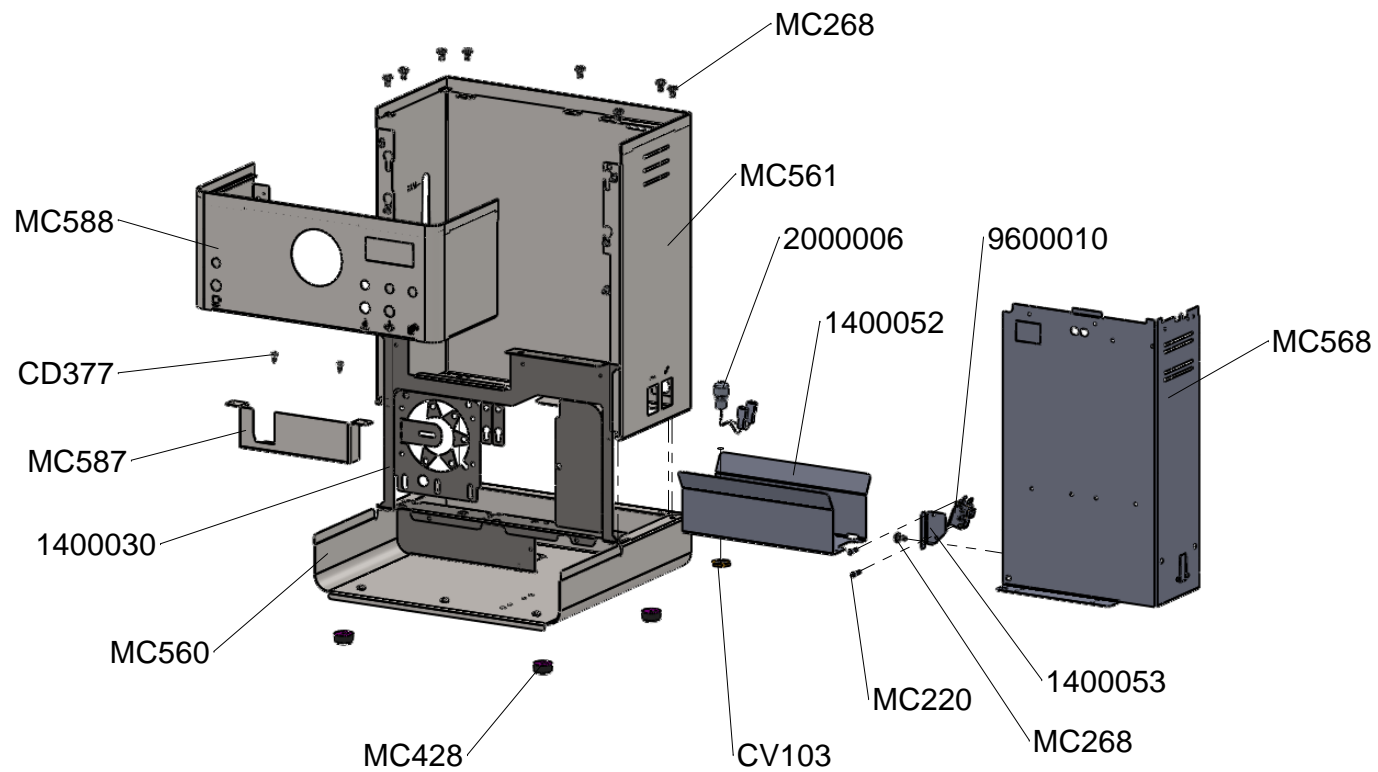

DISEGNATO: <b>DRAGONI P.</b>	CONTROLLATO:	DATA: <b>18-09-2014</b>	FOGLIO: 1 di 1
DESCRIZIONE: <b>MACCHINA CAFFE' 1 GRUPPO CON CALDAIA SERVIZI</b>		CODICE: <b>PL60PLUSTD</b>	REV: 00

QUESTO DISEGNO DI PROPRIETA' AZIENDALE NON PUO' ESSERE TRASMESSO, RIPRODOTTO O RESO NOTO A TERZI SENZA L'AUTORIZZAZIONE SCRITTA DELLA PROPRIETA'

DISEGNATO: <b>EPIS MAURO</b>	CONTROLLATO:	DATA: <b>02-04-2014</b>	FOGLIO: 1 di 1
DESCRIZIONE: <b>CARROZZERIA PER PL60PLUS-T</b>	CODICE: <b>100025</b>	REV: 00	<b>LELIT</b>

POS.	PL60 Plus Vers. 230V	PL60 Plus Vers. 120V
1	MC744	MC744/110

DISEGNATO: <b>DRAGONI P.</b>	CONTROLLATO:	DATA: <b>19/09/2014</b>	FOGLIO: 1 di 1
DESCRIZIONE: <b>KIT ACQUA PL60 PLUS</b>	CODICE: <b>100028 100044</b>	REV: 00	<b>LELIT</b>

POS.	PL60 Plus Vers. 230V	PL60 Plus Vers. 120V
1	MC744	MC744/110

DISEGNATO: <b>EPIS MAURO</b>	CONTROLLATO:	DATA: <b>04-06-2013</b>	FOGLIO: 1 di 1
DESCRIZIONE: <b>PORTAFILTRO D60 LELIT COMPLETO DI FILTRI E BECCUCCIO</b>		CODICE: <b>XMC020-LELIT</b>	REV: 00

POS.	PL60 Plus Vers. 230V	PL60 Plus Vers. 120V
1	MC752/11	MC752/11/110