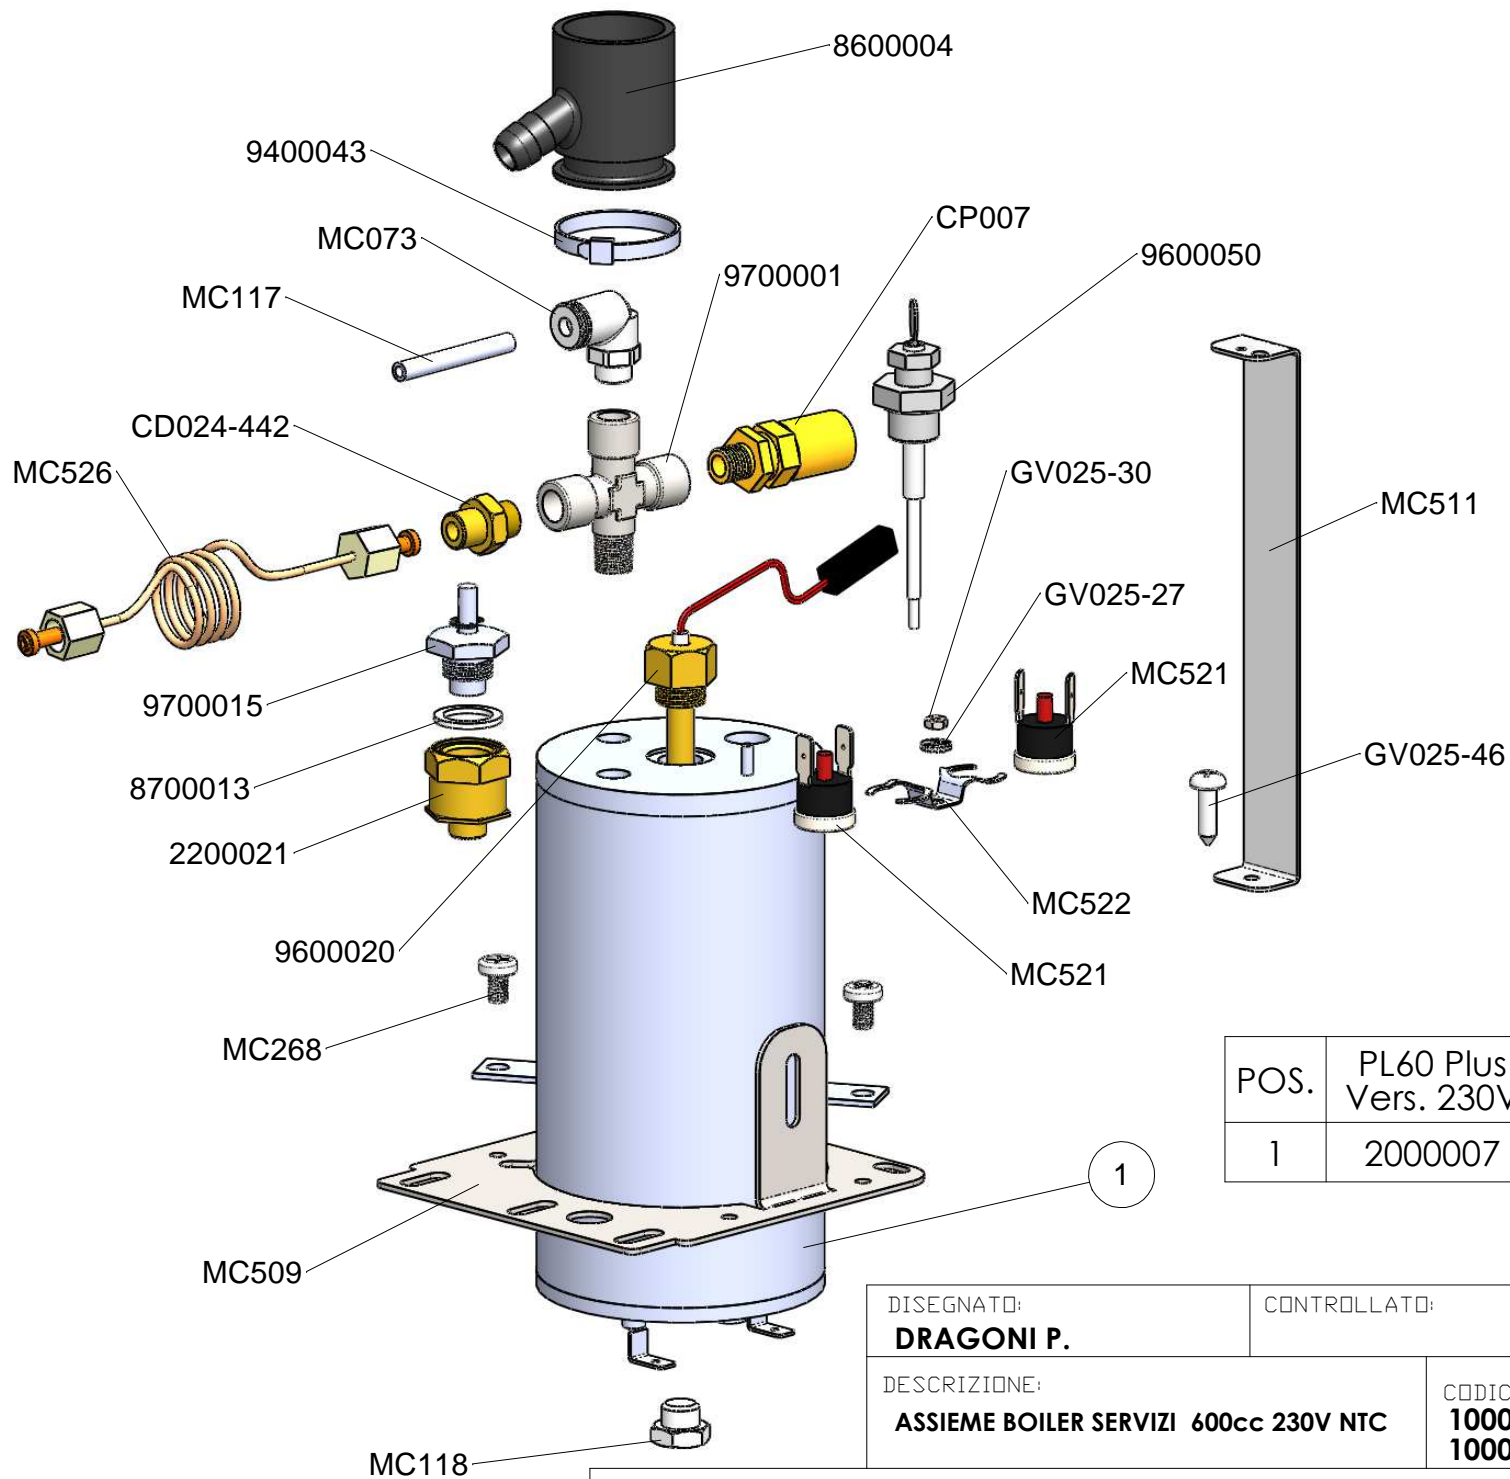

DISEGNATO: <b>DRAGONI P.</b>	CONTROLLATO:	DATA: <b>19/09/2014</b>	FOGLIO: 1 di 1
DESCRIZIONE: <b>KIT ACQUA PL60 PLUS</b>	CODICE: <b>100028 100044</b>	REV: 00	<b>LELIT</b>

POS.	PL60 Plus Vers. 230V	PL60 Plus Vers. 120V
1	MC744	MC744/110

DISEGNATO: <b>EPIS MAURO</b>	CONTROLLATO:	DATA: <b>04-06-2013</b>	FOGLIO: 1 di 1
DESCRIZIONE: <b>PORTAFILTRO D60 LELIT COMPLETO DI FILTRI E BECCUCCIO</b>		CODICE: <b>XMC020-LELIT</b>	REV: 00

POS.	PL60 Plus Vers. 230V	PL60 Plus Vers. 120V
1	MC752/11	MC752/11/110

POS.	PL60 Plus Vers. 230V	PL60 Plus Vers. 120V
1	2000007	2000008

DISEGNATO: <b>DRAGONI P.</b>	CONTROLLATO:	DATA: <b>15-09-2014</b>	FOGLIO: 1 di 1
DESCRIZIONE: <b>ASSIEME BOILER SERVIZI 600cc 230V NTC</b>		CODICE: <b>1000037 1000038</b>	REV: 00