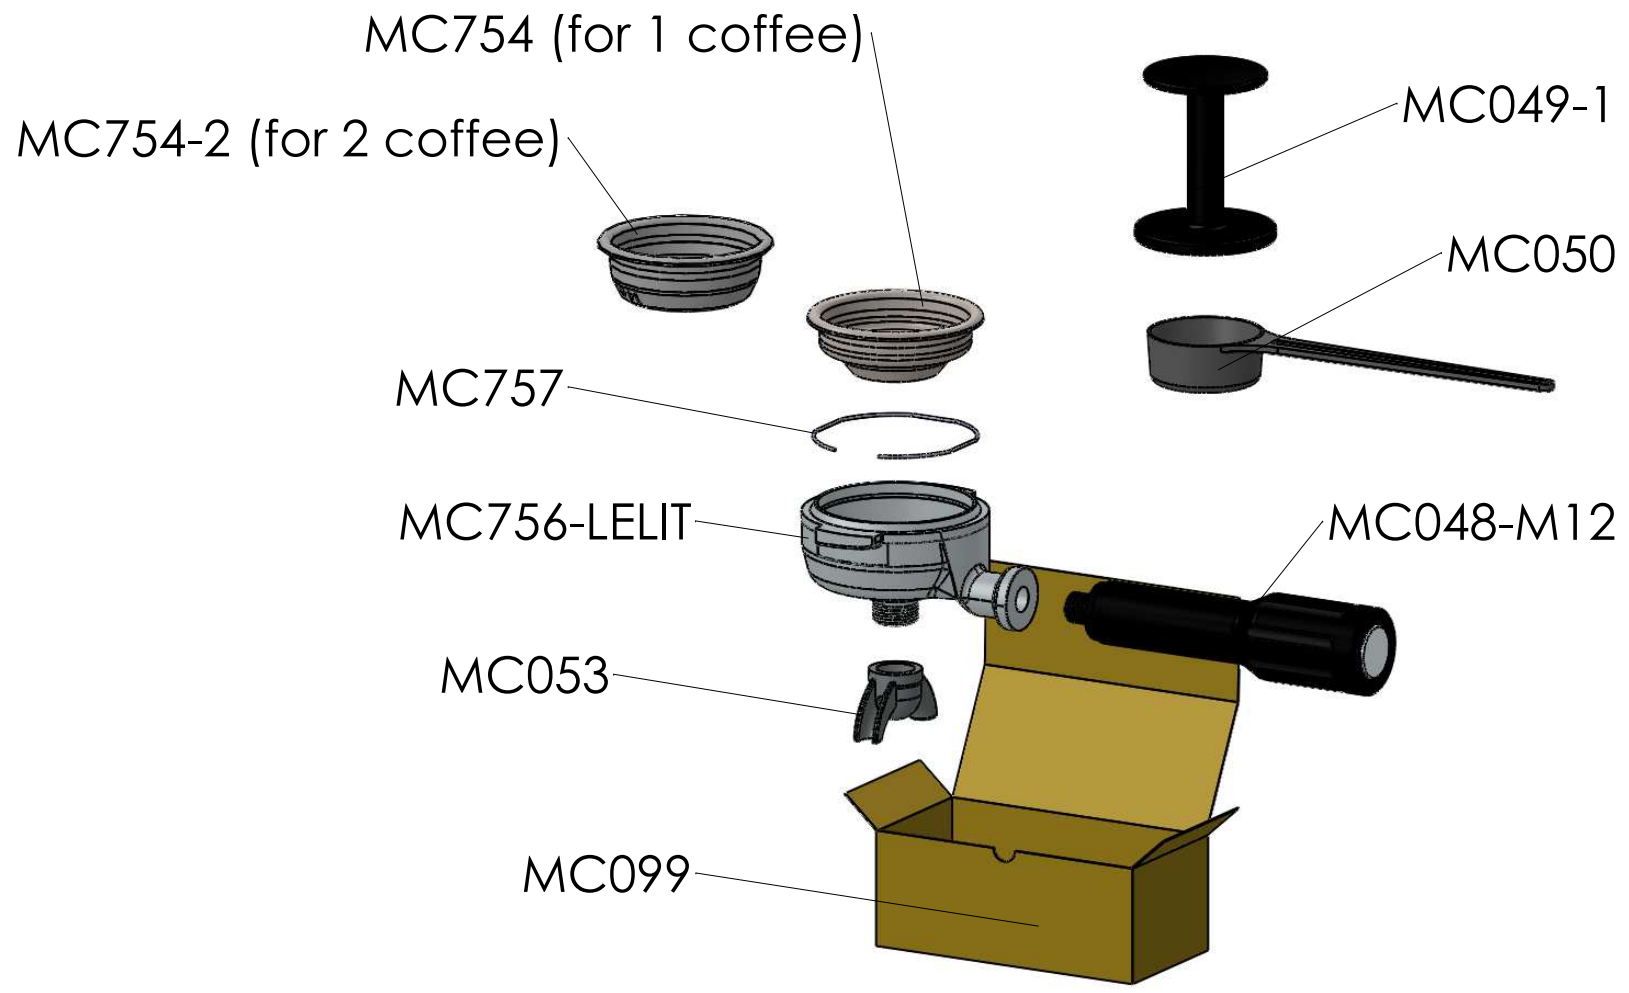

DISEGNATO: <b>EPIS MAURO</b>	CONTROLLATO:	DATA: <b>02-04-2014</b>	FOGLIO: 1 di 1
DESCRIZIONE: <b>CARROZZERIA PER PL60PLUS-T</b>	CODICE: <b>100025</b>	REV: 00	<b>LELIT</b>

POS.	PL60 Plus Vers. 230V	PL60 Plus Vers. 120V
1	MC744	MC744/110

DISEGNATO: <b>DRAGONI P.</b>	CONTROLLATO:	DATA: <b>19/09/2014</b>	FOGLIO: 1 di 1
DESCRIZIONE: <b>KIT ACQUA PL60 PLUS</b>	CODICE: <b>100028 100044</b>	REV: 00	<b>LELIT</b>

POS.	PL60 Plus Vers. 230V	PL60 Plus Vers. 120V
1	MC744	MC744/110

DISEGNATO: <b>EPIS MAURO</b>	CONTROLLATO:	DATA: <b>04-06-2013</b>	FOGLIO: 1 di 1
DESCRIZIONE: <b>PORTAFILTRO D60 LELIT COMPLETO DI FILTRI E BECCUCCIO</b>		CODICE: <b>XMC020-LELIT</b>	REV: 00

POS.	PL60 Plus Vers. 230V	PL60 Plus Vers. 120V
1	MC752/11	MC752/11/110