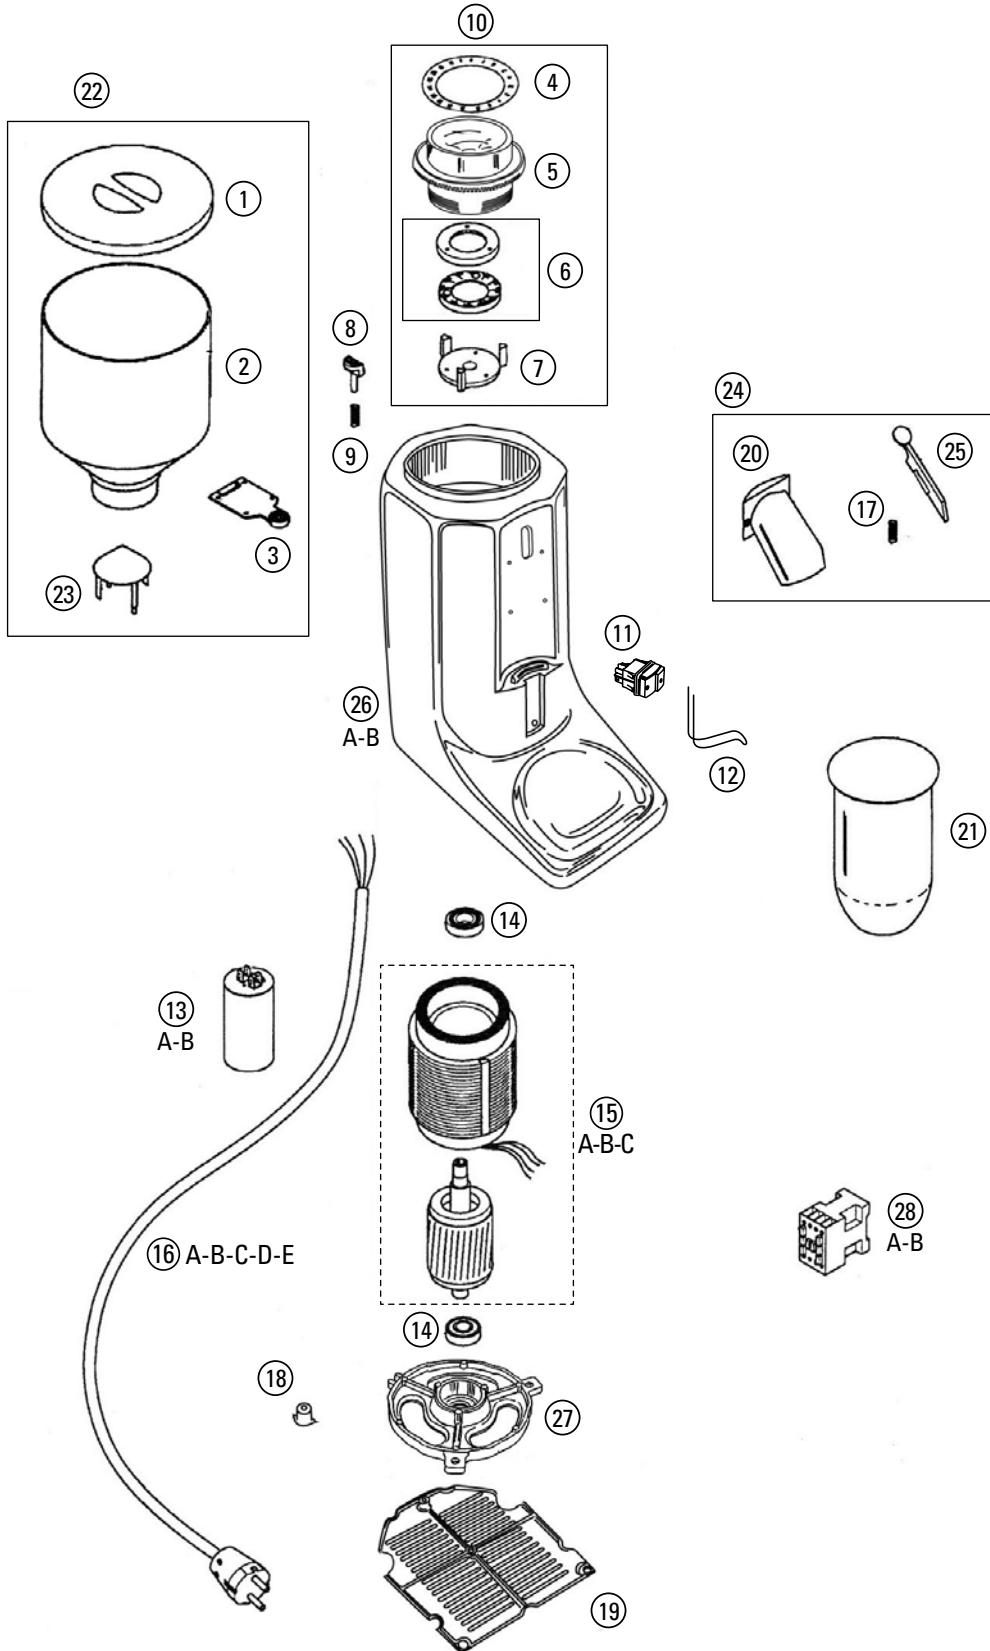

M80/D

M80/D

Rif. Disegno	Codice	Descrizione
1	160149	COPERCHIO CAMPANA M80
2	160080	CAMPANA M80
3	160063	LINGUETTA CAMPANA
4	240023	TARGHETTA MACINATURA M80
5	170195	GHIERA M80
6	260001	MACINE Ø63 (COPPIA)
7	170090	PORTA MACINE ROTANTE M80
8	160062	NOTTOLINO ARRESTO GHIERA
9	230013	MOLLA NOTTOLINO ARRESTO GHIERA
10	RMT800021	PORTA MACINE ROTANTE M80 COMPLETO
11	210015	INT. BIP. LUMIN. 16A 250VAC LED VERDE IP55
12	230040	MOLLA REGGI CONTENITORE M80
13A	150064	CONDENSATORE 12.5 MF (MOT. 220V)
13B	150069	CONDENSATORE 25 MF (MOT. 110V)
14	260005	CUSCINETTO 6202 - 2RS
15A	270004	MOTORE M80 110V
15B	270003	MOTORE M80 220V
15C	270006	MOTORE M80 380V
16A	150073	CAVO MONOFASE 220V CON SPINA SCHUKO
16B	150074	CAVO TRIFASE (220V 3F - 380V SENZA SPINA)
16C	150076	CAVO AMERICA 110V CON SPINA
16D	150077	CAVO CON SPINA INGLESE
16E	150078	CAVO CON SPINA AUSTRALIA
17	230043	MOLLA LEVA BOCCHETTA DROGHERIA
18	160118	PIEDINI M80
19	160200	FONDELLO M80
20	180430	BOCCHETTA M80 DROGHERIA
21	180044	CONTENITORE MACIN. M80 DROGHERIA
22	RMT800015	CAMPANA M80 COMPLETA
23	160067	CONO DI PROTEZIONE M80
24	RMT80D010	BOCCHETTA M80 DROGHERIA COMPLETA
25	170097	LEVA M80 DROGHERIA
26A	170266	CORPO M80 NERO GRAFITE
26B	170270	CORPO M80 LUCIDO
27	170282	FONDELLO PORTA MOTORE
28A	210035	TELERUTTORE (MOT. 380V)
28B	210034	TELERUTTORE (MOT. 220V 3F)