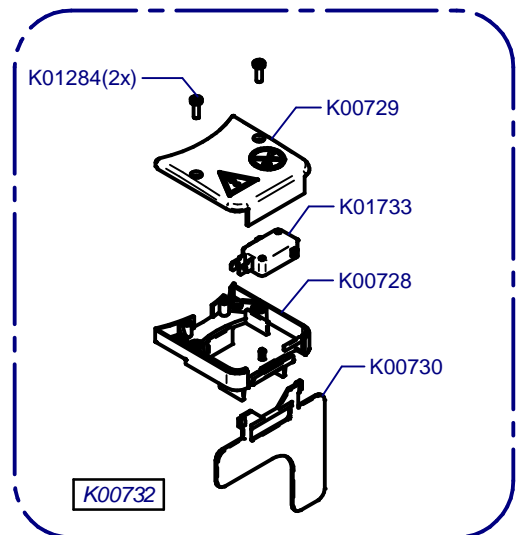

K8 Silenzio Traditional

Updated 18/05/2017

Dosificador Aluminio/ Aluminium Doser

Tolva Café / Coffee Hopper

Tolva Café 275gr / Coffee Hopper 275gr

Paro Automático / Auto Stop

K8 Silenzio Traditional

Updated 18/05/2017

Sis. Paralel / Parallel Sys.

Sis. Punto a Punto / Stepped Sys. Sis. Micro / Micro Sys.

Placa Base / Mother Board

Molienda / Grind