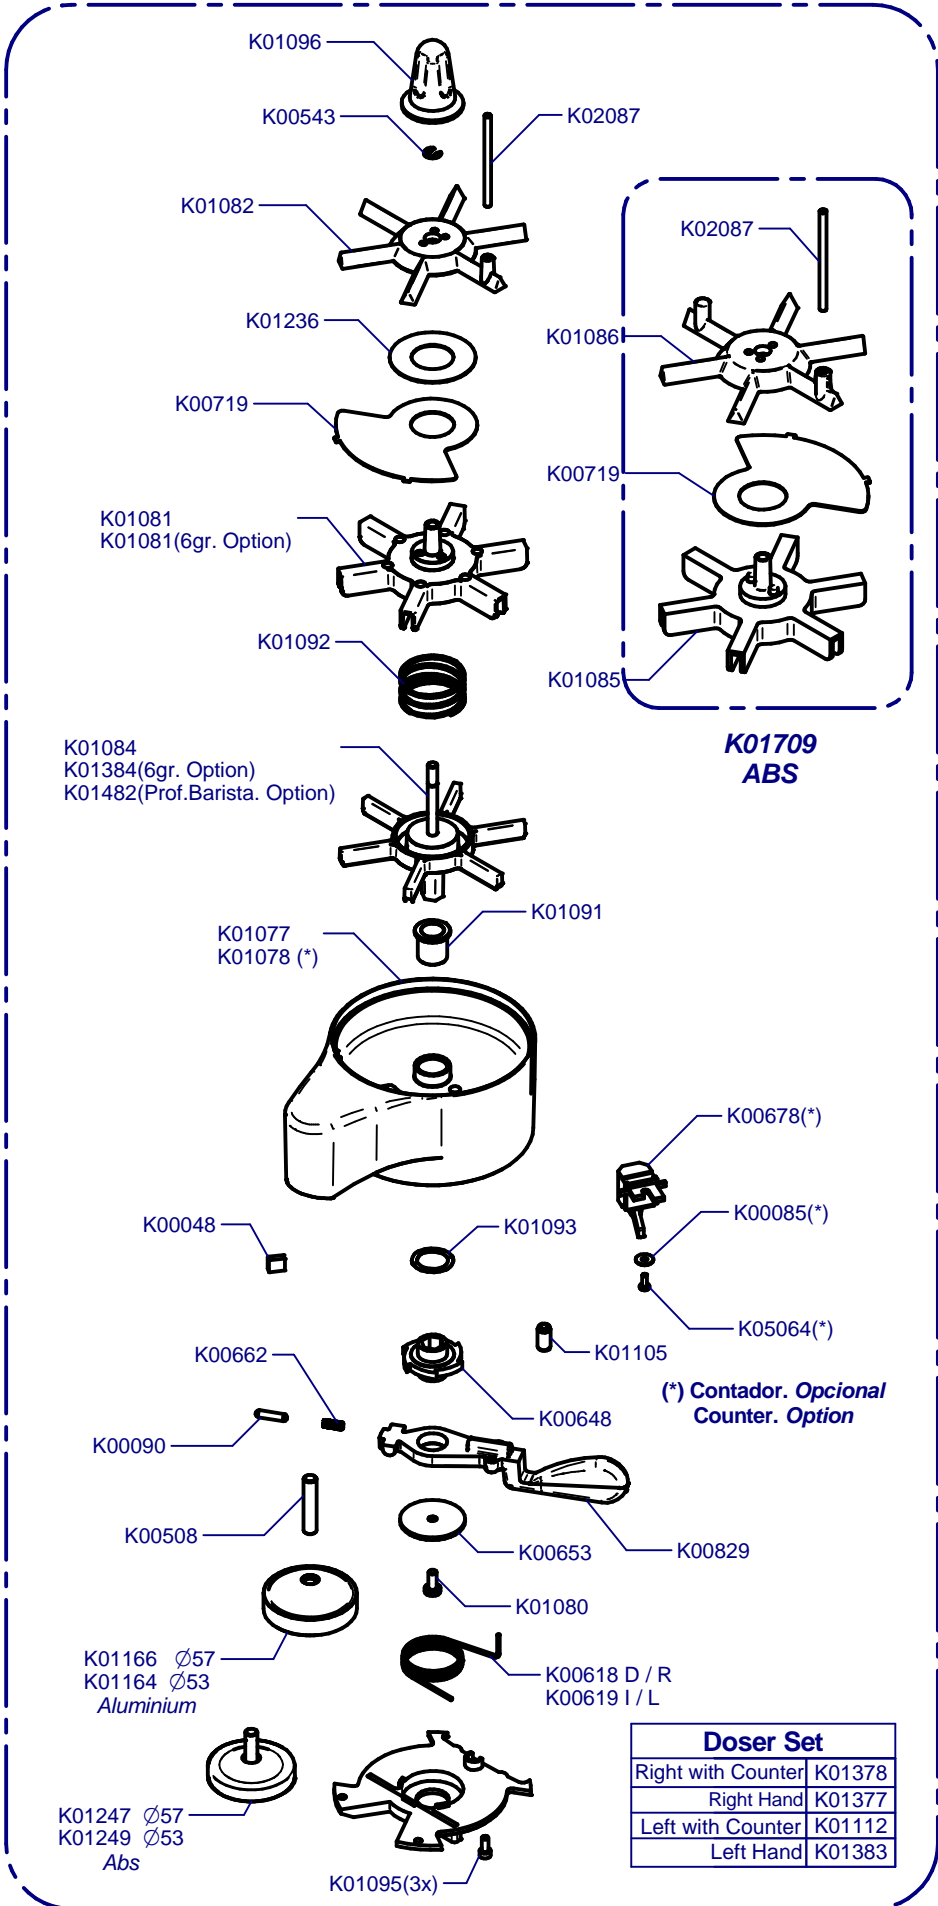

K8 Silenzio Traditional

Updated 18/05/2017

Dosificador Aluminio/ Aluminium Doser

Tolva Café / Coffee Hopper

Tolva Café 275gr / Coffee Hopper 275gr

Paro Automático / Auto Stop

K8 Silenzio Traditional

Updated 18/05/2017

Sis. Paralel / Parallel Sys.

Sis. Punto a Punto / Stepped Sys. Sis. Micro / Micro Sys.

Placa Base / Mother Board

Molienda / Grind