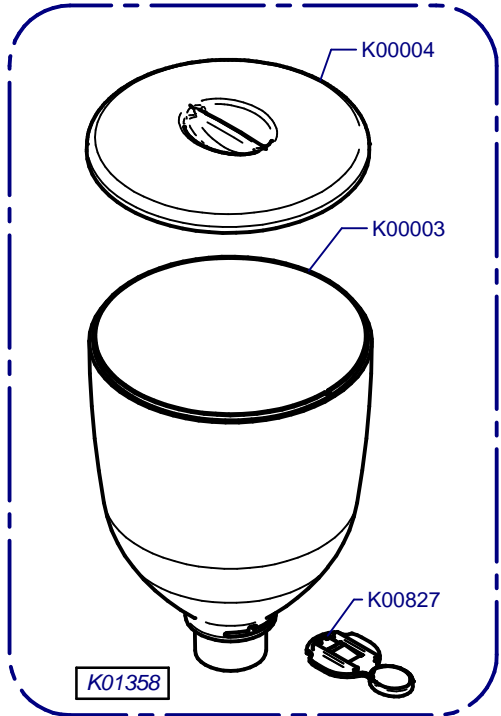

K8 Silenzio Traditional

Updated 18/05/2017

Dosificador Aluminio/ Aluminium Doser

Tolva Café / Coffee Hopper

Tolva Café 275gr / Coffee Hopper 275gr

Paro Automático / Auto Stop

K8 Silenzio Traditional

Updated 18/05/2017