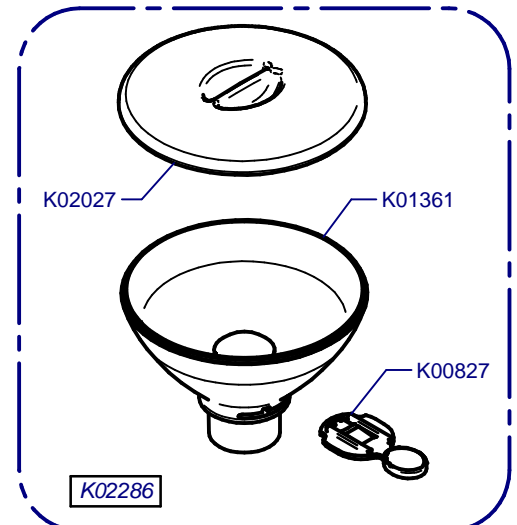

K8 Silenzio Traditional

Updated 18/05/2017

Dosificador Aluminio/ Aluminium Doser

Tolva Café / Coffee Hopper

Tolva Café 275gr / Coffee Hopper 275gr

Paro Automático / Auto Stop

K8 Silenzio Traditional

Updated 18/05/2017