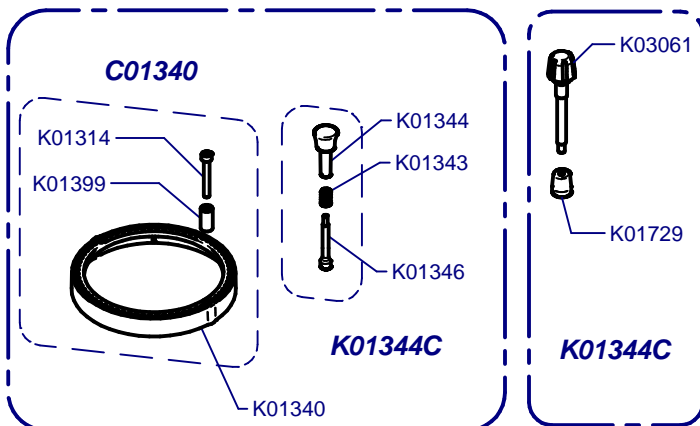

Sis. Punto a Punto / Stepped Sys.   Sis. Micro / Micro Sys.