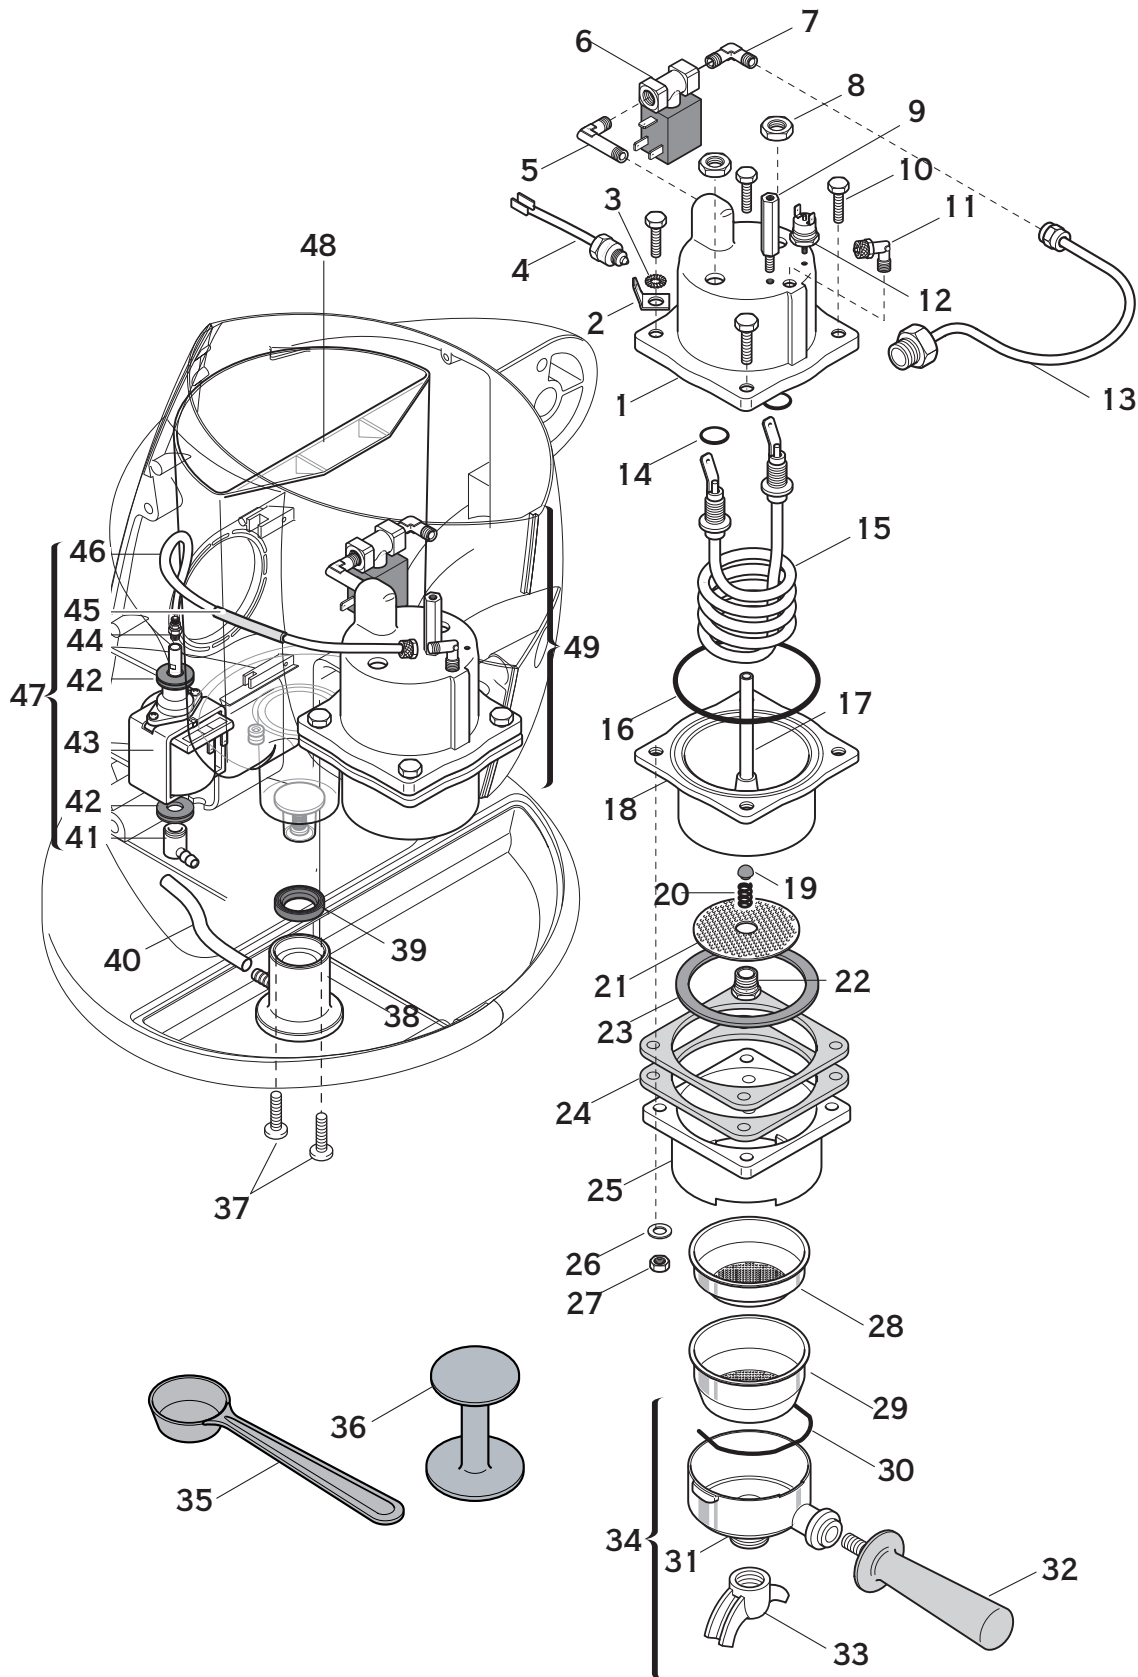

ARTICOLO W,W*,W-R,W-R*

NIVOLA

ARTICLE W,W*,W-R,W-R*

NIVOLA

GRUPPO EROGATORE, COMPONENTI IDRAULICI E VARIE

DELIVERY GROUP, HYDRAULIC COMPONENTS & VARIOUS

Pos.	Descrizione	Description	Cod.
1	Campana gruppo superiore	Upper group - boiler part	02534014
2	Faston terra	Ground terminal	00706035
3	Rondella dentellata	Washer	00468035
4	Sonda di temperatura	Temperature probe	02526035
5	Raccordo 90°	Manifold fitting 90°	02556014
6	Elettrovalvola vapore 110V assieme	Solenoid Steam Valve 110V - ass.y	02959014
6	Elettrovalvola vapore 230V assieme	Solenoid Steam Valve 230V - ass.y	02958014
7	Raccordo 90° nichelato	Manifold fitting 90° - nickel	01248035
8	Dado fissaggio resistenza	Nut	00637014
9	Colonnina	Spacer	02540014
10	Vite M5X25 inox	Screw M5x25 - inox	00361035
11	Raccordo 90° con portagomma	Manifold fitting 90° - tube retainer	02557035
12	Termostato di sicurezza	Safety thermostat	00702035
13	Canna fissa vapore saldata	Steam tube	02543011
14	Guarnizione or resistenza	Gasket for heating element	00708035
15	Resistenza 110V/1000W	Heating element 110V/1000W	00710035
15	Resistenza 230V/1000W	Heating element 230V/1000W	00709035
16	Guarnizione or caldaia	Boiler gasket	00711035
17	Canna iniettore	Injector pipe	00712035
18	Campana gruppo inferiore	Lower group – boiler part	02535014
19	Guarnizione espansione	Expansion gasket	00717035
20	Molla espansione	Expansion spring	00718035
21	Filtro doccia	Shower filter	00745035
22	Vite fissaggio filtro doccia	Screw for shower filter	00719014
23	Guarnizione sottocoppa	Filter holder gasket	00714035
24	Isolatore termico	Thermic insulator	02601035
25	Gruppo elica cromato	Filter holder support – chromed	02602021
26	Rondella piana dia.5 inox	Washer - inox	00364035
27	Dado M5 inox	Nut M5 – inox	02596035
28	Filtro 1 tazza inox	Filter 1 cup - inox	00720035
29	Filtro 2 tazze inox	Filter 2 cups - inox	00721035
30	Molla fermafiltro inox	Retaining clip – inox	00722035
31	Portafiltro cromato	Filter holder - chrome	00723021
32	Manopola	Handle	02560035
33	Beccuccio 2 tazze cromato	Outlet 2 cups - chrome	00063021
34	Portafiltro assieme	Filter holder – ass.y	02561039
35	Misurino caffè	Doser	00402035
36	Pressino caffè	Tamper	00401035
37	Vite M5x10 inox	Screw M5x10 – inox	01970014
38	Corpo valvola assieme	Valve body – ass.y	02616034
39	Anello di tenuta	Seal ring	02522035
40	Canna aspirazione pompa	Intake pump tube	02581035
41	Raccordo 90°	Manifold fitting 90°	02582035
42	Anello antivibrante pompa	Anti vibration ring	02527057
43	Pompa 230V	Pump 230V	02389035
43	Pompa 110V	Pump 110V	02390035
44	Raccordo porta gomma	Manifold fitting –tube retainer	02558035
45	Protezione canna	Tube protection	02608035
46	Canna mandata pompa	Tube from pump to boiler	02583035
47	Pompa 230V assieme	Pump 230V – ass.y	02343034
47	Pompa 110V assieme	Pump 110V – ass.y	02344034
48	Vasca acqua	Water tank	02510034
49	Gruppo caldaia 230V assieme	Boiler group 230V – ass.y	02550034
49	Gruppo caldaia 110V assieme	Boiler group 110V – ass.y	02551034
	Kit cialda	Pod kit	03382034
	Kit guarnizioni macchina completa	Gasket kit (complete machine)	02387034

Aggiornamento 01/04/2009	Updated 01/04/2009