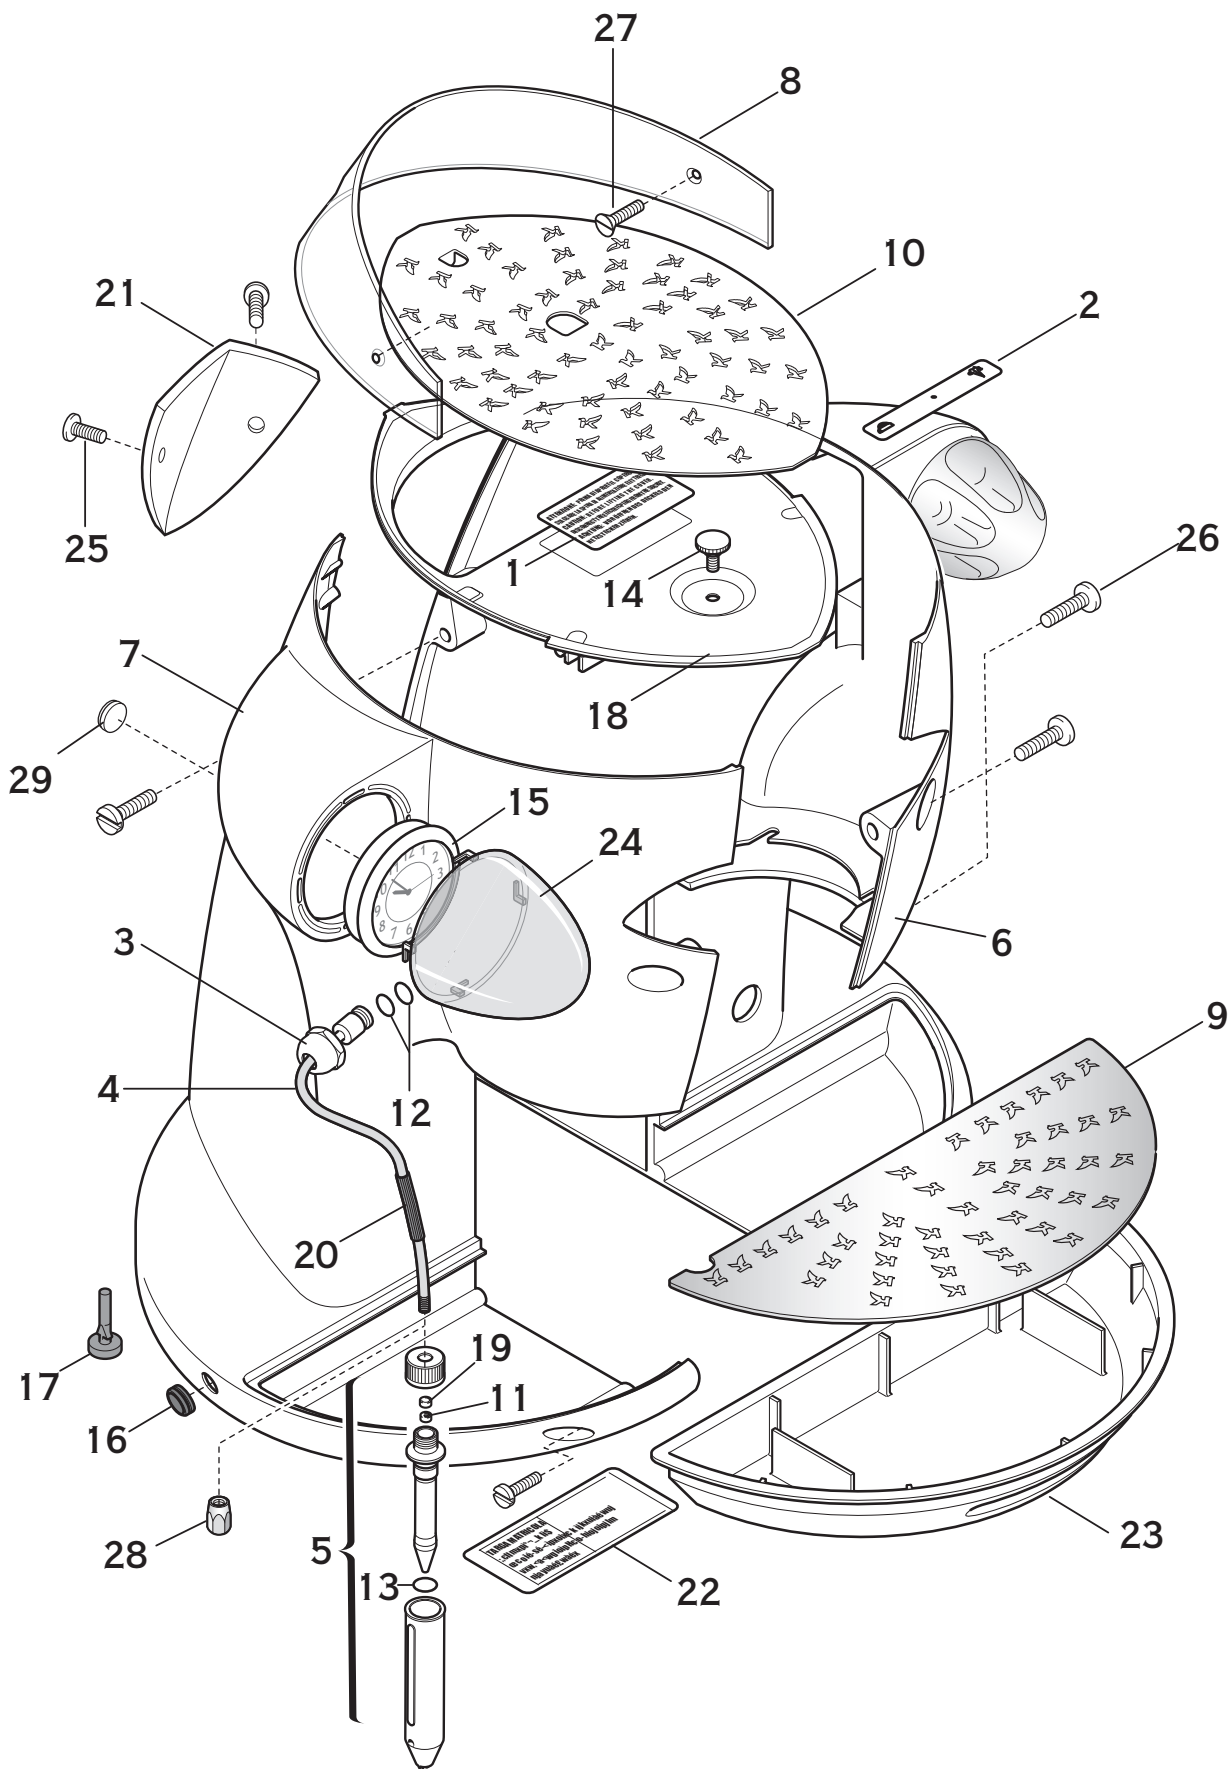

ART.W.W-P

NIVOLA
1 GR.

CARROZZERIA +VARIE
CASING +VARIOUS

ARTICOLI W,W*,W-R,W-R*
NIVOLA
ARTICLES W,W*,W-R,W-R*
NIVOLA

CARROZZERIA + VARIE
CASING + VARIOUS

Pos.	Descrizione	Description	Cod.
1	Adesivo avvertenza portatazze	Caution sticker	02342035
2	Adesivo caffè - cappuccino	Coffee-cappuccino sticker	02593035
3	Boccola snodo cromata	Joint nut - chrome	02533021
4	Canna vapore cromata	Steam wand - chrome	02544021
5	Cappuccinatore assieme	Cappuccino maker - a.ssy	02579035
6	Carrozzeria destra alluminio lucidato	Right body - polished aluminium	03175019
6	Carrozzeria destra rosso corsa	Right body - red race	03175091
7	Carrozzeria sinistra alluminio lucidato	Left body - polished aluminium	03174019
7	Carrozzeria sinistra rosso corsa	Left body - red race	03174091
8	Cupolino	Cup-covering dome	02506014
9	Griglia inferiore	Drip tray grid	02529014
10	Griglia superiore	Top tray	02530004
11	Guarnizione fissaggio cappuccinatore	Gasket to fix the cappuccino maker	02619035
12	Guarnizione canna vapore	Steam wand gasket	02545035
13	Guarnizione cappuccinatore	Cappuccino maker gasket	02620035
14	Manopolina	Knob	02541014
15	Orologio	Clock	02572035
16	Passacavo	Cable strain relief bush	02584057
17	Piedino	Foot	02539057
18	Portatazze	Top cup heater tray	02505028
19	Premiguarnizione cappuccinatore	Gasket presser for cappuccino maker	02621035
20	Protezione canna	Handle insulation	02578035
21	Scudetto cromo/rosso corsa	Plate - chrome/red race	02503064
21	Scudetto rosso corsa/cromo	Plate - red race/chrome	02503091
22	Targa matricola adesiva	Serial number plate	02466035
23	Vaschetta inferiore	Upper cup tray	02504057
24	Vetro orologio	Glass for clock	02507081
25	Vite M4x5 inox	Screw M4x5 - inox	02571035
26	Vite M5x16 inox	Screw M5x16 - inox	02546035
27	Vite M5x8 inox	Screw M5x8 - inox	01984035
28	Spruzzatore vapore	Steam nozzle	01400021
29	Batteria orologio	Battery for clock	02649035