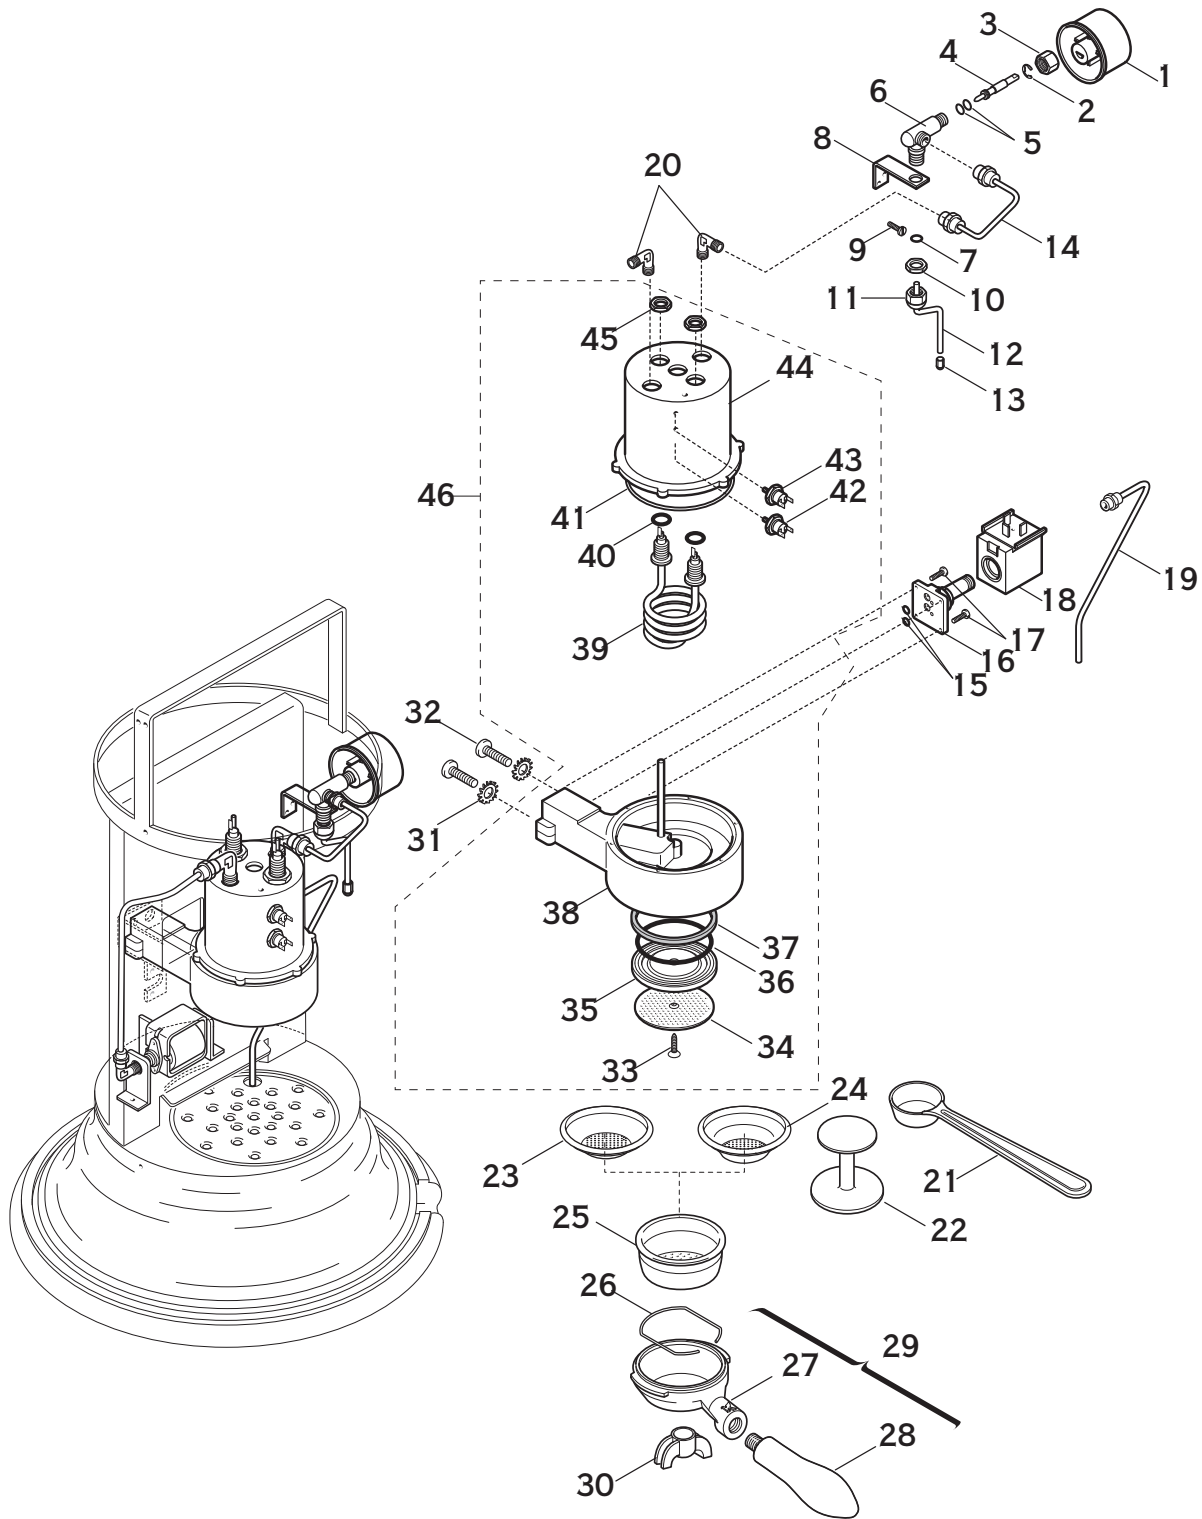

ARTICOLI A1,A1*,A1C,A1C*
MINIVERTICALE
 ARTICLE A1,A1*,A1C,A1C*
 MINIVERTICALE

COMPONENTI ELETTRICI + VARIE
 ELECTRICAL COMPONENTS + VARIOUS

Pos	Descrizione	Description	Cod.
1	Tasto vapore	Steam button	00741073
2	Camme verde/arancio	Plastic cam - green/orange	00380035
3	Supporto pulsante	Button support	00740035
4	Pulsante unipolare	Unipolar switch	01222035
5	Lampada spia rossa 230V	Neon lamp 230V - red	00073035
5	Lampada spia rossa 110V	Neon lamp 110V - red	01314035
6	Pulsante vapore assieme	Steam switch - ass.y	00748034
7	Tasto erogazione caffè'	Coffee switch button	00742073
8	Pulsante erogazione caffè' assieme	Coffee switch - ass.y	00749034
9	Tasto accensione	On/off button	00743073
10	Pulsante bipolare	Bipolar switch	01221035
11	Pulsante accensione assieme	On/off switch - ass-y	00747034
12	Cablaggio assieme	Harness - ass.y	00674035
13	Rondella M5x15	Washer M5x15	01480035
14	Vite M5x12	Screw M5x12	00605014
15	Supporto pompa	Pump support	00376035
16	Raccordo 90°	Manifold fitting 90°	01248035
17	Pompa 230V	Pump 230V	00254035
17	Pompa 110V	Pump 110V	00255035
18	Raccordo 90° con portagomma	Manifold fitting 90° - tube retainer	02582035
19	Canna aspirazione pompa	Intake pump tube	00636035
20	Guarnizione teflon	Teflon gasket	00752014
21	Dado M12x1 ottone	Nut M12x1 - brass	00751014
22	Termostato caffè'	Coffee thermostat	00659035
23	Canna da pompa a gruppo	Pipe from pump to boiler	00903035
24	Manopola termostato	Knob	00677035
25	Vite M4x6 inox	Screw M4x6 - inox	00097035
26	Porta morsettieria	Terminal block support	00021035
27	Vite autofilettante 3,5x15	Screw 3,5x15	00023035
28	Morsettieria	Terminal block	00020035
29	Cavo Alimentazione 230V - Europa	Cord power 230V - Europe	01271035
29	Cavo Alimentazione 110V - Usa	Cord power 110V - Usa	02880035