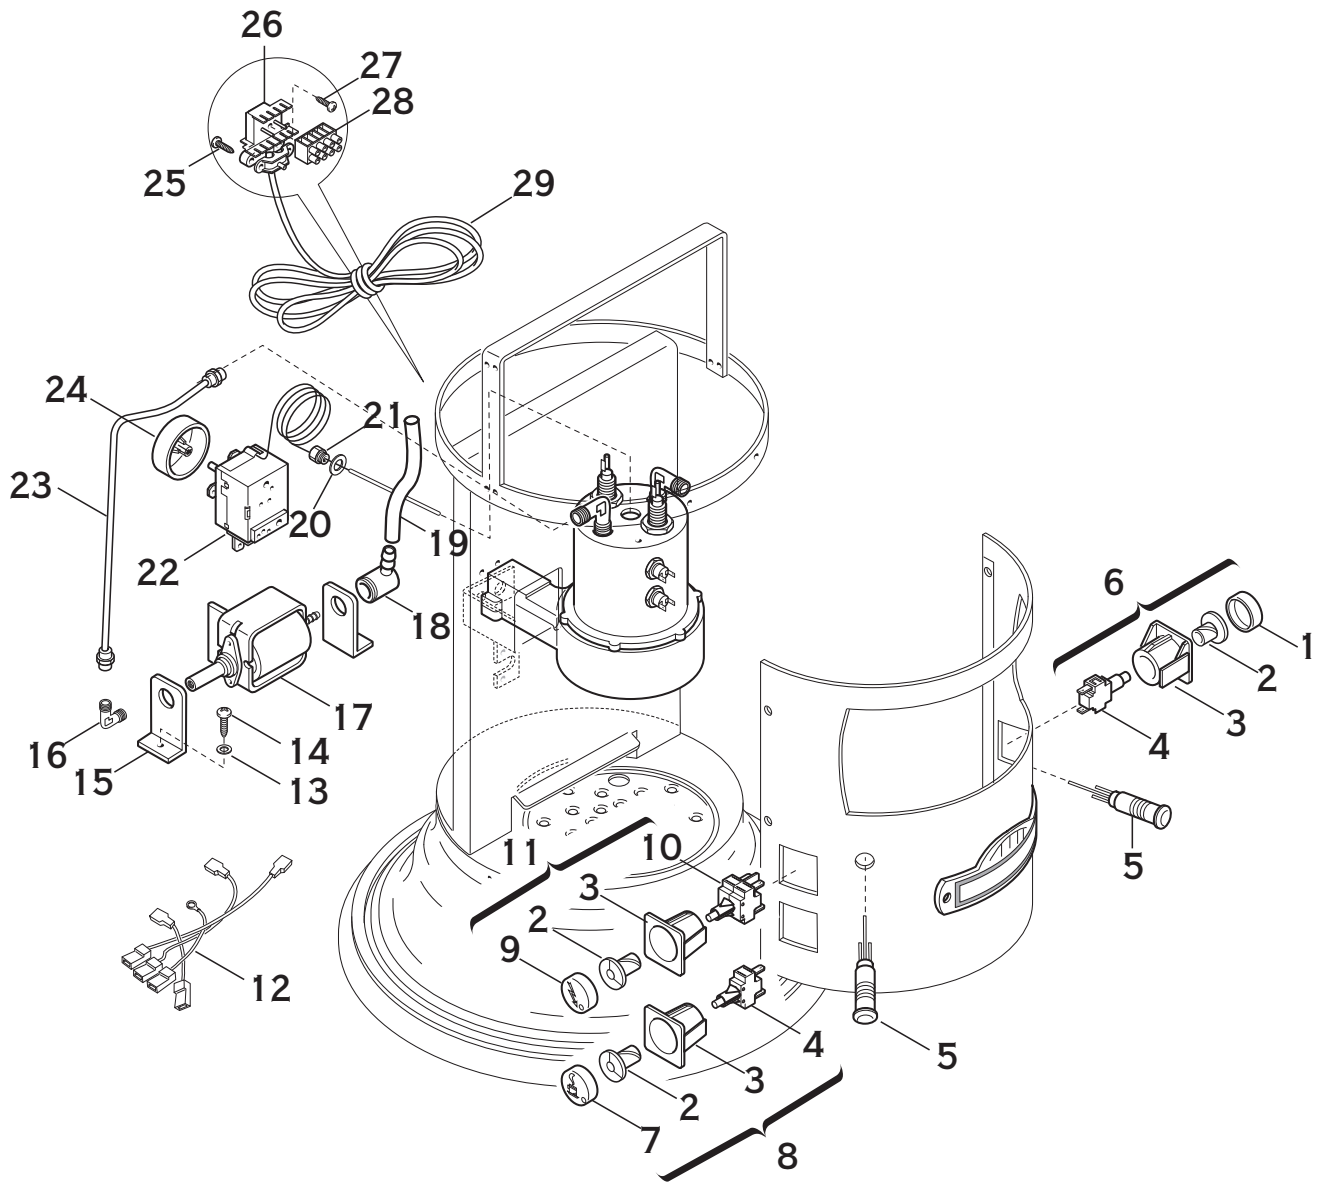

ARTICOLI A1,A1*,A1C,A1C*
MINIVERTICALE
 ARTICLE A1,A1*,A1C,A1C*
 MINIVERTICALE

COMPONENTI ELETTRICI + VARIE
 ELECTRICAL COMPONENTS + VARIOUS

Pos	Descrizione	Description	Cod.
1	Tasto vapore	Steam button	00741073
2	Camme verde/arancio	Plastic cam - green/orange	00380035
3	Supporto pulsante	Button support	00740035
4	Pulsante unipolare	Unipolar switch	01222035
5	Lampada spia rossa 230V	Neon lamp 230V - red	00073035
5	Lampada spia rossa 110V	Neon lamp 110V - red	01314035
6	Pulsante vapore assieme	Steam switch - ass.y	00748034
7	Tasto erogazione caffè'	Coffee switch button	00742073
8	Pulsante erogazione caffè' assieme	Coffee switch - ass.y	00749034
9	Tasto accensione	On/off button	00743073
10	Pulsante bipolare	Bipolar switch	01221035
11	Pulsante accensione assieme	On/off switch - ass-y	00747034
12	Cablaggio assieme	Harness - ass.y	00674035
13	Rondella M5x15	Washer M5x15	01480035
14	Vite M5x12	Screw M5x12	00605014
15	Supporto pompa	Pump support	00376035
16	Raccordo 90°	Manifold fitting 90°	01248035
17	Pompa 230V	Pump 230V	00254035
17	Pompa 110V	Pump 110V	00255035
18	Raccordo 90° con portagomma	Manifold fitting 90° - tube retainer	02582035
19	Canna aspirazione pompa	Intake pump tube	00636035
20	Guarnizione teflon	Teflon gasket	00752014
21	Dado M12x1 ottone	Nut M12x1 - brass	00751014
22	Termostato caffè'	Coffee thermostat	00659035
23	Canna da pompa a gruppo	Pipe from pump to boiler	00903035
24	Manopola termostato	Knob	00677035
25	Vite M4x6 inox	Screw M4x6 - inox	00097035
26	Porta morsettieria	Terminal block support	00021035
27	Vite autofilettante 3,5x15	Screw 3,5x15	00023035
28	Morsettieria	Terminal block	00020035
29	Cavo Alimentazione 230V - Europa	Cord power 230V - Europe	01271035
29	Cavo Alimentazione 110V - Usa	Cord power 110V - Usa	02880035