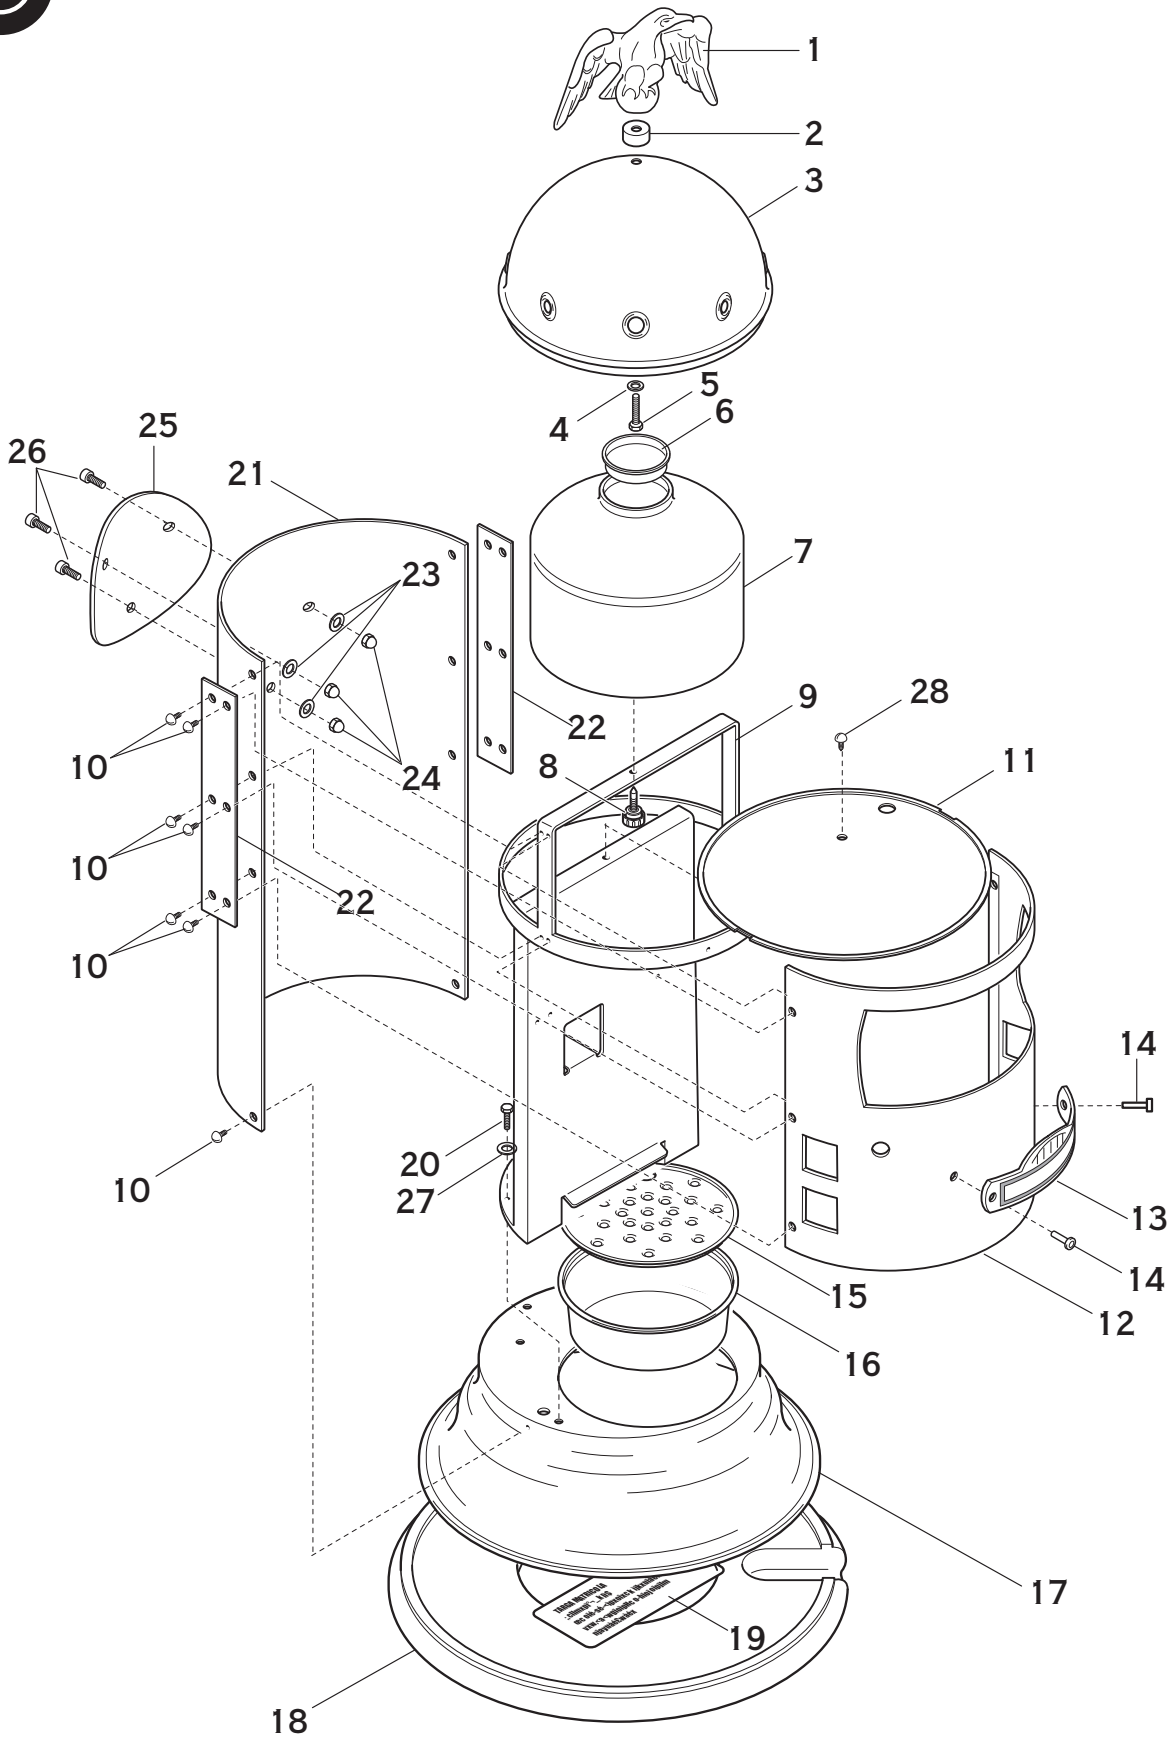

ARTICOLI A1,A1*,A1C,A1C*
MINIVERTICALE
ARTICLE A1,A1*,A1C,A1C*
MINIVERTICALE

CARROZZERIA+VARIE
CASING+VARIOUS

Pos	Descrizione	Description	Cod.
1	Aquila ottone lucido	Eagle – polished brass	00658019
1	Aquila cromo	Eagle - chrome	00658021
2	Supporto aquila ottone lucido	Eagle support – polished brass	00577019
2	Supporto aquila cromo	Eagle support - chrome	00577021
3	Cupola ottone lucido	Dome – polished brass	02474019
3	Cupola cromo	Dome - chrome	02474021
4	Rondella ottone	Washer - brass	00148035
5	Vite M6x20 ottone	Screw M6x20 – brass	01862014
6	Tappo vasca acqua	Water container stopper	00676035
7	Vasca acqua completa	Water container - ass.y	00675014
8	Manopola	Handle	00275035
9	Telaio dorato	Frame - gold	02477026
9	Telaio cromato	Frame – chrome	02477021
10	Vite M4x6 dorata	Screw M4x6 - gold	01027026
10	Vite M4x6 cromata	Screw M4x6 – chrome	01027021
11	Portatazze ottone lucido	Cups warmer tray – polished brass	02475019
11	Portatazze cromato	Cup heater tray – chrome	02475021
12	Carrozzeria anteriore rame lucido	Front body – polished copper	02481019
12	Carrozzeria anteriore cromo	Front body – chrome	02481021
13	Targa Elektra ottone lucido	Elektra plate - gold/yellow	02637018
13	Targa Elektra cromo	Elektra plate - red/silver	02636018
14	Rivetto rame	Rivet - copper	00207035
14	Rivetto alluminio	Rivet – aluminium	00365035
15	Piatto ottone lucido	Plate – polished brass	01354019
15	Piatto cromo	Plate - chrome	01354021
16	Vaschetta raccogliocce ottone	Drip tray – brass	00656019
16	Vaschetta raccogliocce cromo	Drip tray – chrome	00656021
17	Base ottone lucido	Base – polished brass	00649019
17	Base cromo	Base – chrome	00649021
18	Base legno	Base – wood	SA
18	Base legno nero	Base - black wood	SAN
19	Targa matricola	Serial number plate	02466035
20	Vite M5x8 ottone	Screw M5x8 – brass	01006035
21	Carrozzeria posteriore rame lucido	Back body – polished copper	02912019
21	Carrozzeria posteriore cromo	Back body – chrome	02912021
22	Fascia decorata ottone lucido	Decorated band – polished brass	02329019
22	Fascia decorata cromo	Decorated band –chrome	02329021
23	Rondella	Washer	01505035
24	Dado M4 inox	Nut M4 – inox	02886035
25	Stemma oro/giallo pergamena	Emblem - gold/yellow	02858062
25	Stemma rosso veneziano/argento	Emblem - red/silver	02858064
26	Vite TC M4x12 dorata	Screw M4x12 – gold	00114026
26	Vite TC M4x12 cromata	Screw M4x12 - chrome	01660021
27	Rondella	Washer	01480035
28	Vite M4x8 dorata	Screw M4x8 – gold	01662026
28	Vite M4x8 cromata	Screw M4x8 - chrome	01661021